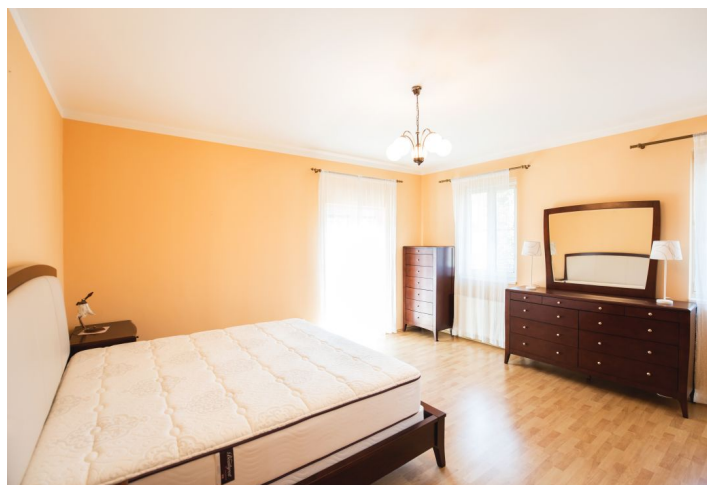

Rodinný dům 7+1

320 m², Praha 6, Nebušice, K Vinicím

Pronajato