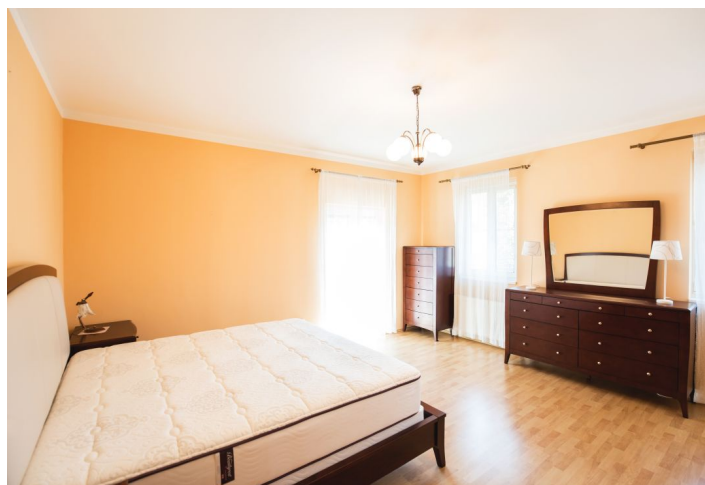

Rodinný dům 7+1

Pronajato

320 m², Praha 6, Nebušice, K Vinicím