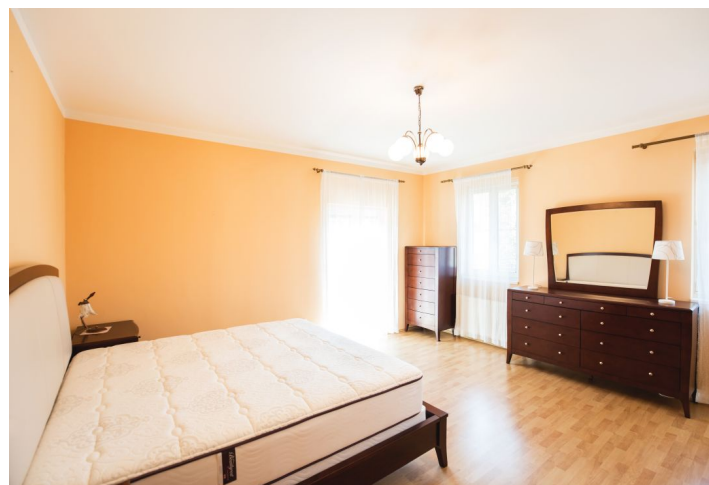

Rodinný dům 7+1

Pronajato

320 m², Praha 6, Nebušice, K Vinicím