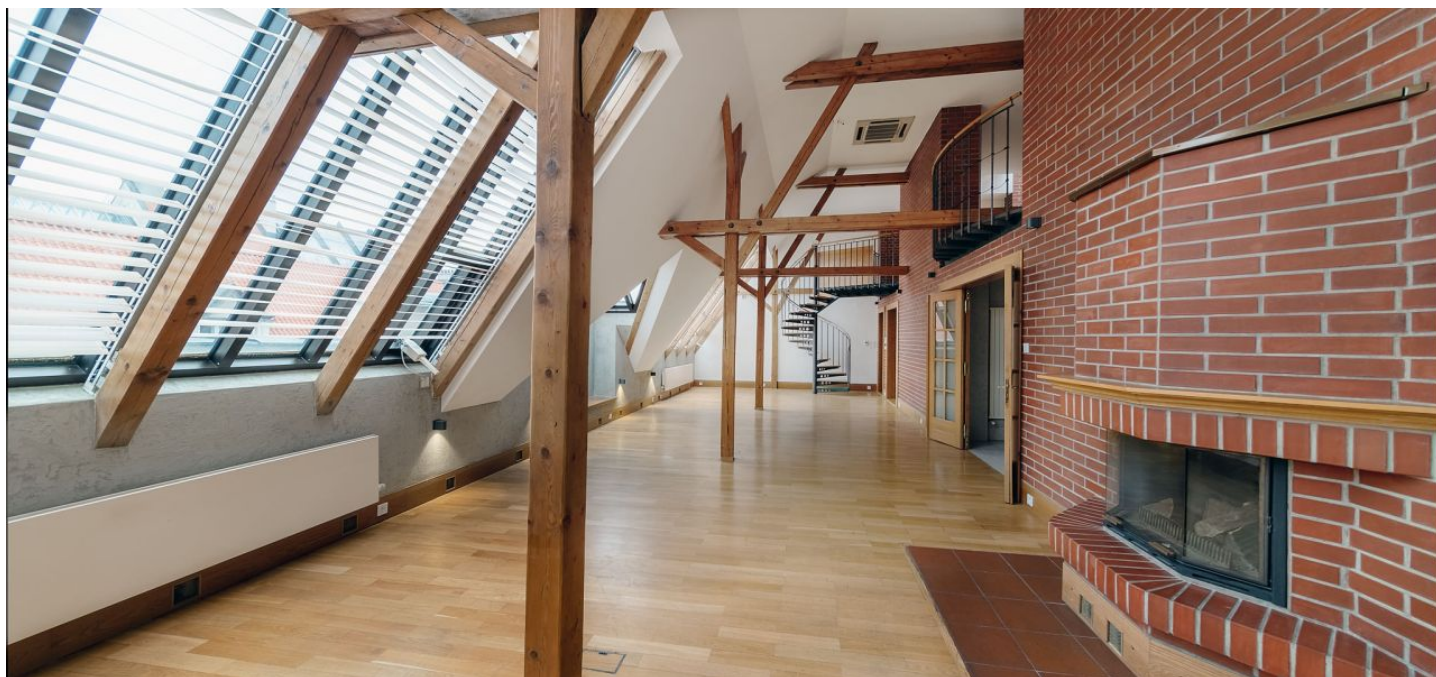

Byt 4+1

225 m², Praha 1, Staré Město, Břehová

Pronajato