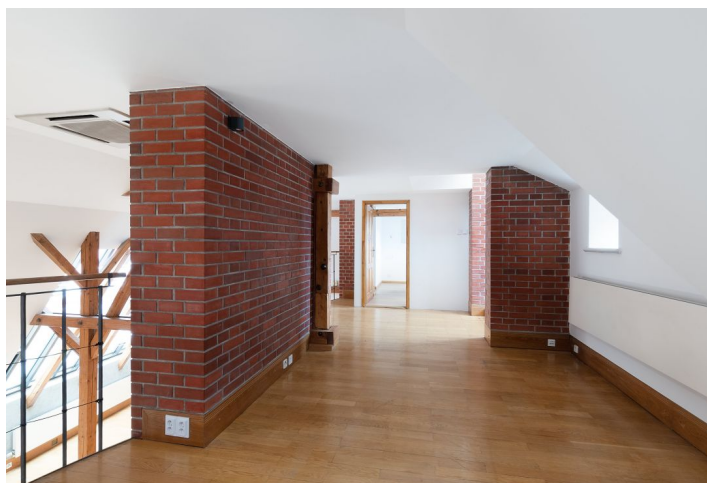

Byt 4+1

225 m², Praha 1, Staré Město, Břehová

Pronajato