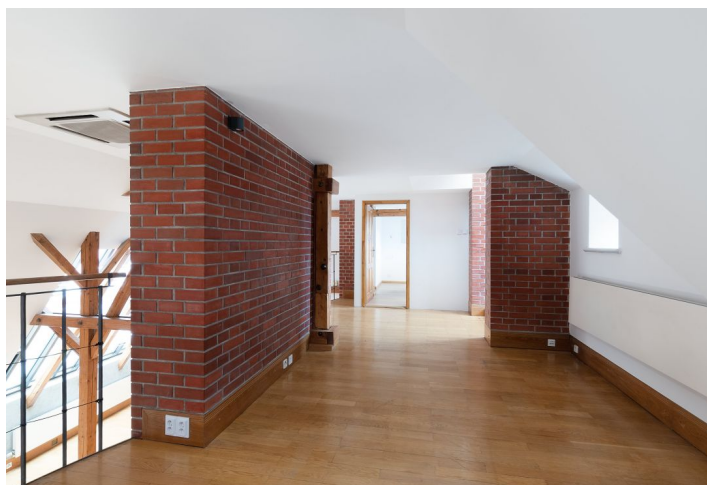

Byt 4+1

225 m², Praha 1, Staré Město, Břehová

Pronajato