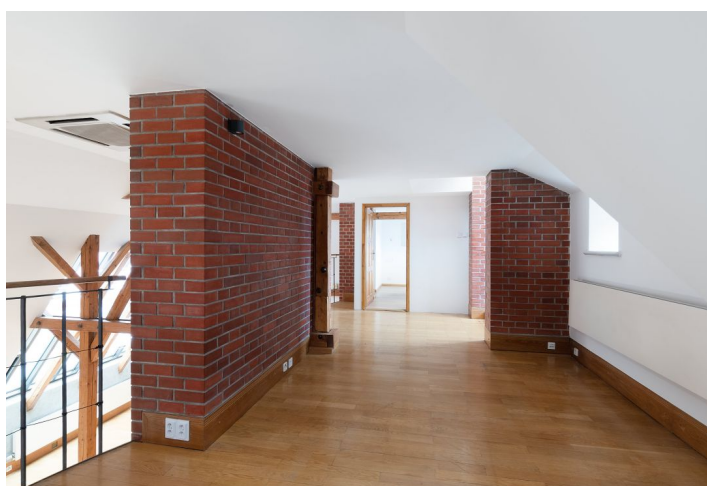

Byt 4+1

225 m², Praha 1, Staré Město, Břehová

Pronajato