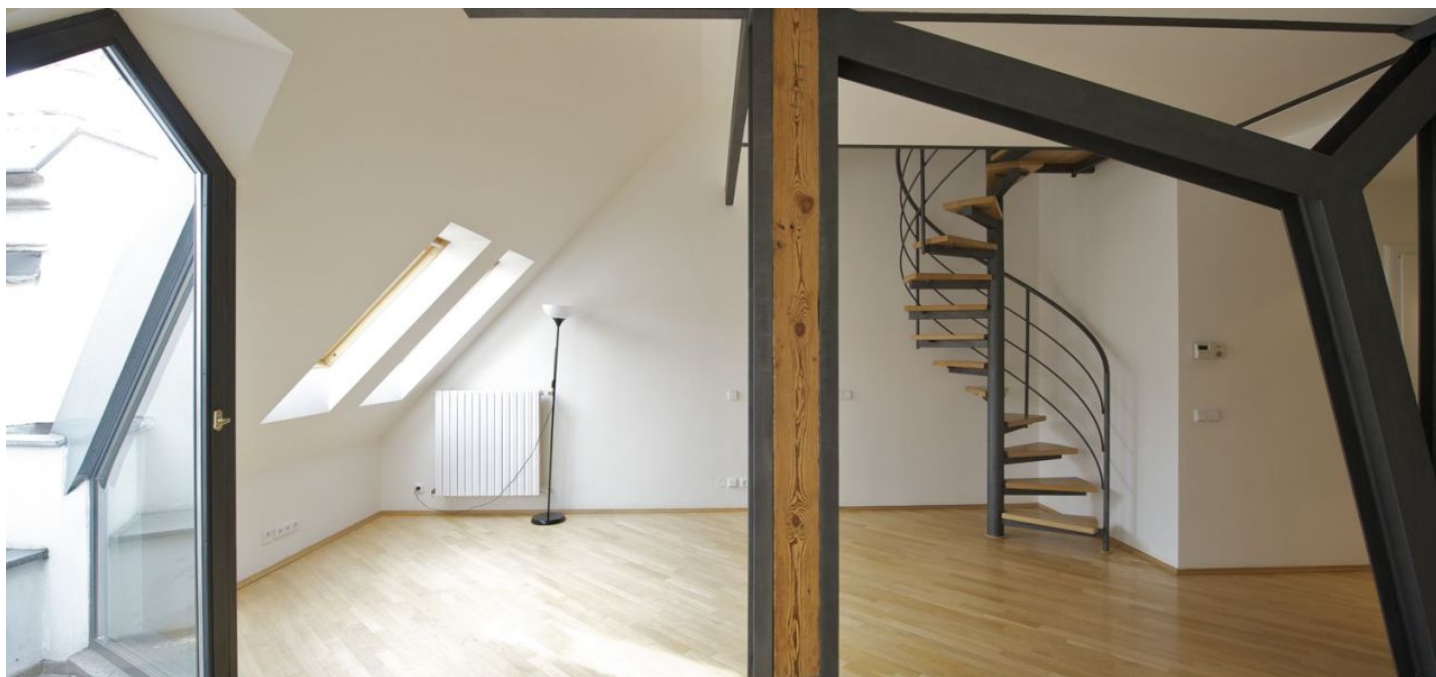

Byt 4+1

136 m², Praha 2, Vinohrady, Anny Letenské

Pronajato