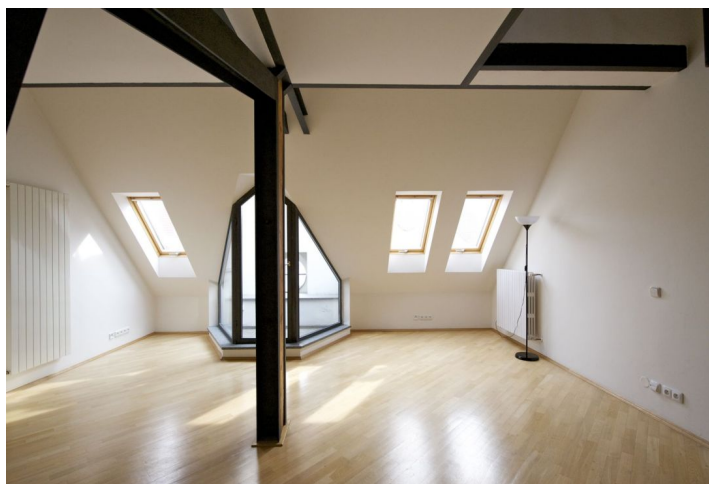

Byt 4+1

136 m², Praha 2, Vinohrady, Anny Letenské

Pronajato