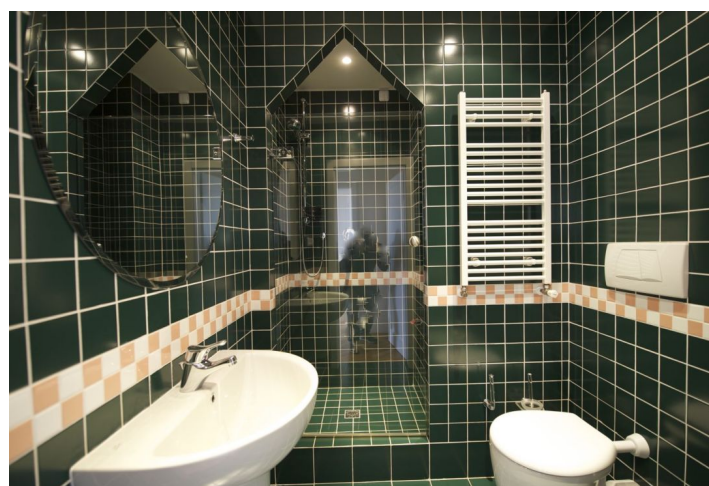

Byt 4+1

136 m², Praha 2, Vinohrady, Anny Letenské

Pronajato