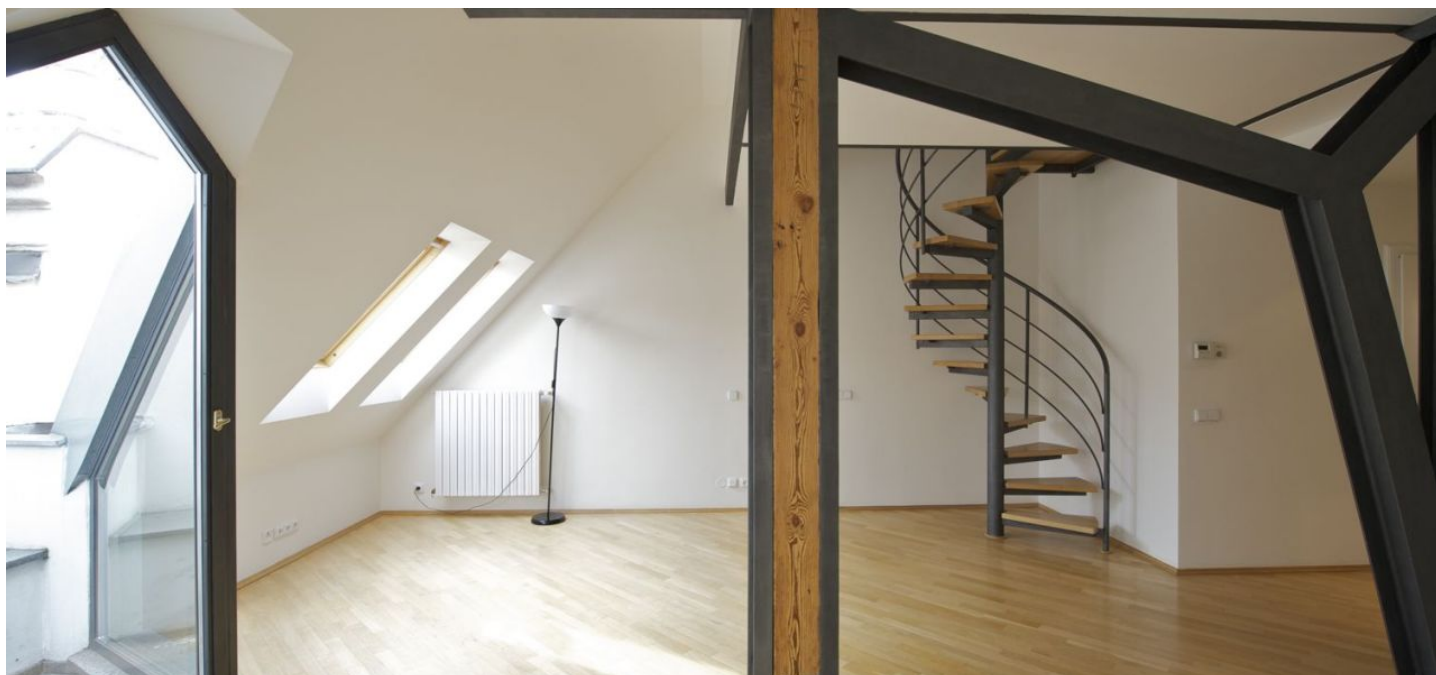

Byt 4+1

136 m², Praha 2, Vinohrady, Anny Letenské

Pronajato