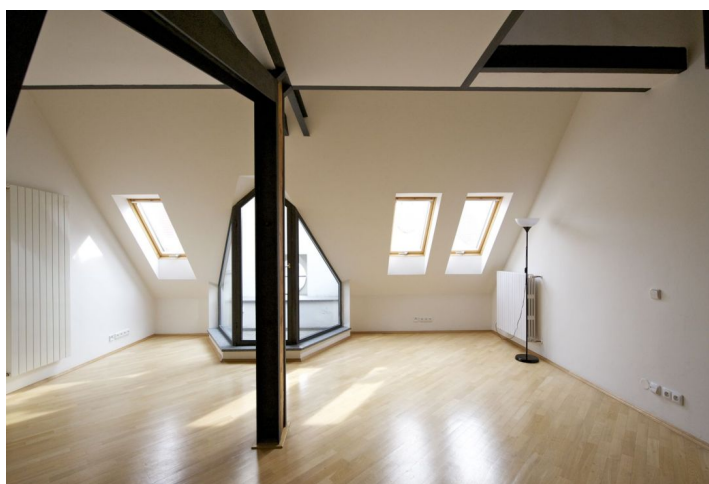

Byt 4+1

136 m², Praha 2, Vinohrady, Anny Letenské

Pronajato