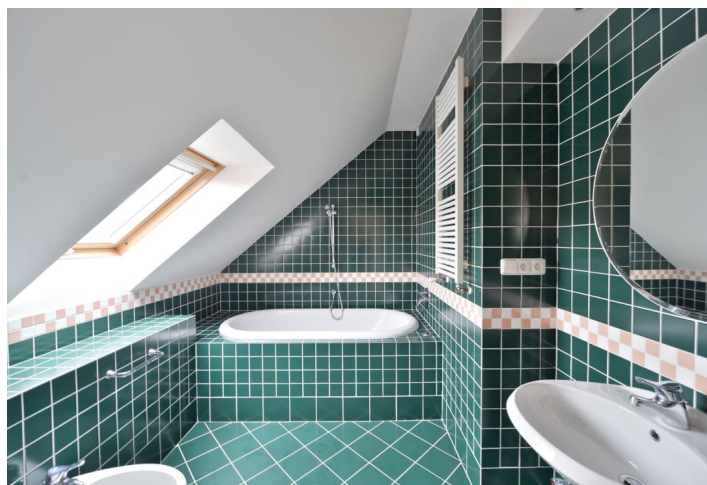

Byt 3+kk

111 m², Praha 2, Vinohrady, Anny Letenské

Pronajato