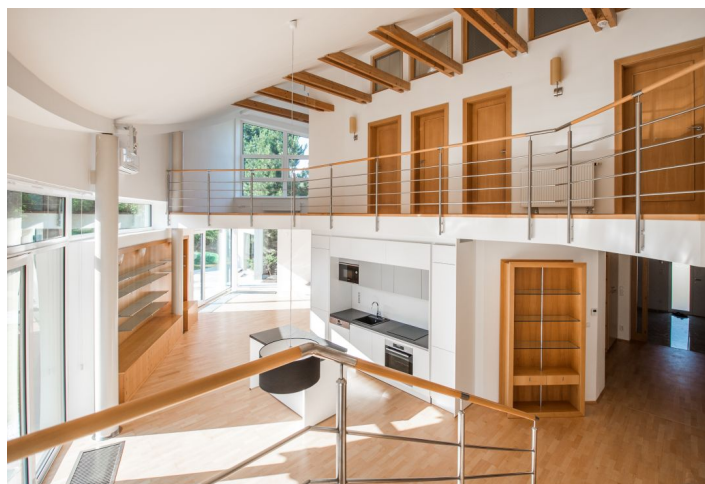

Rodinný dům 5+kk

195 m², Praha 6, Nebušice

99 000 Kč | 3 901 €