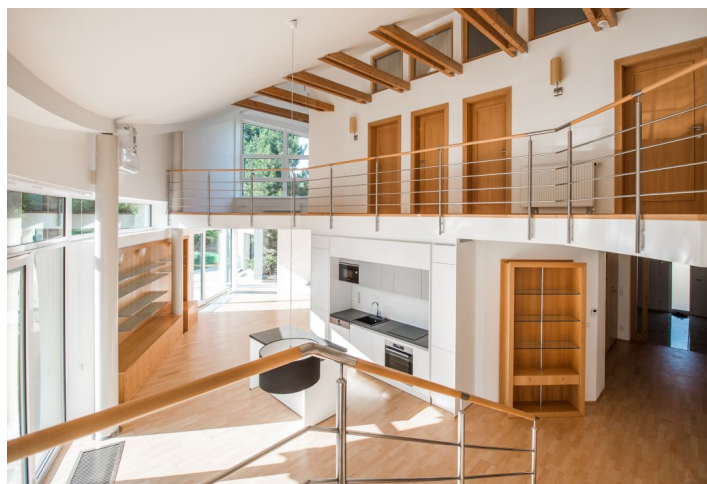

Rodinný dům 5+kk

195 m², Praha 6, Nebušice

Pronajato