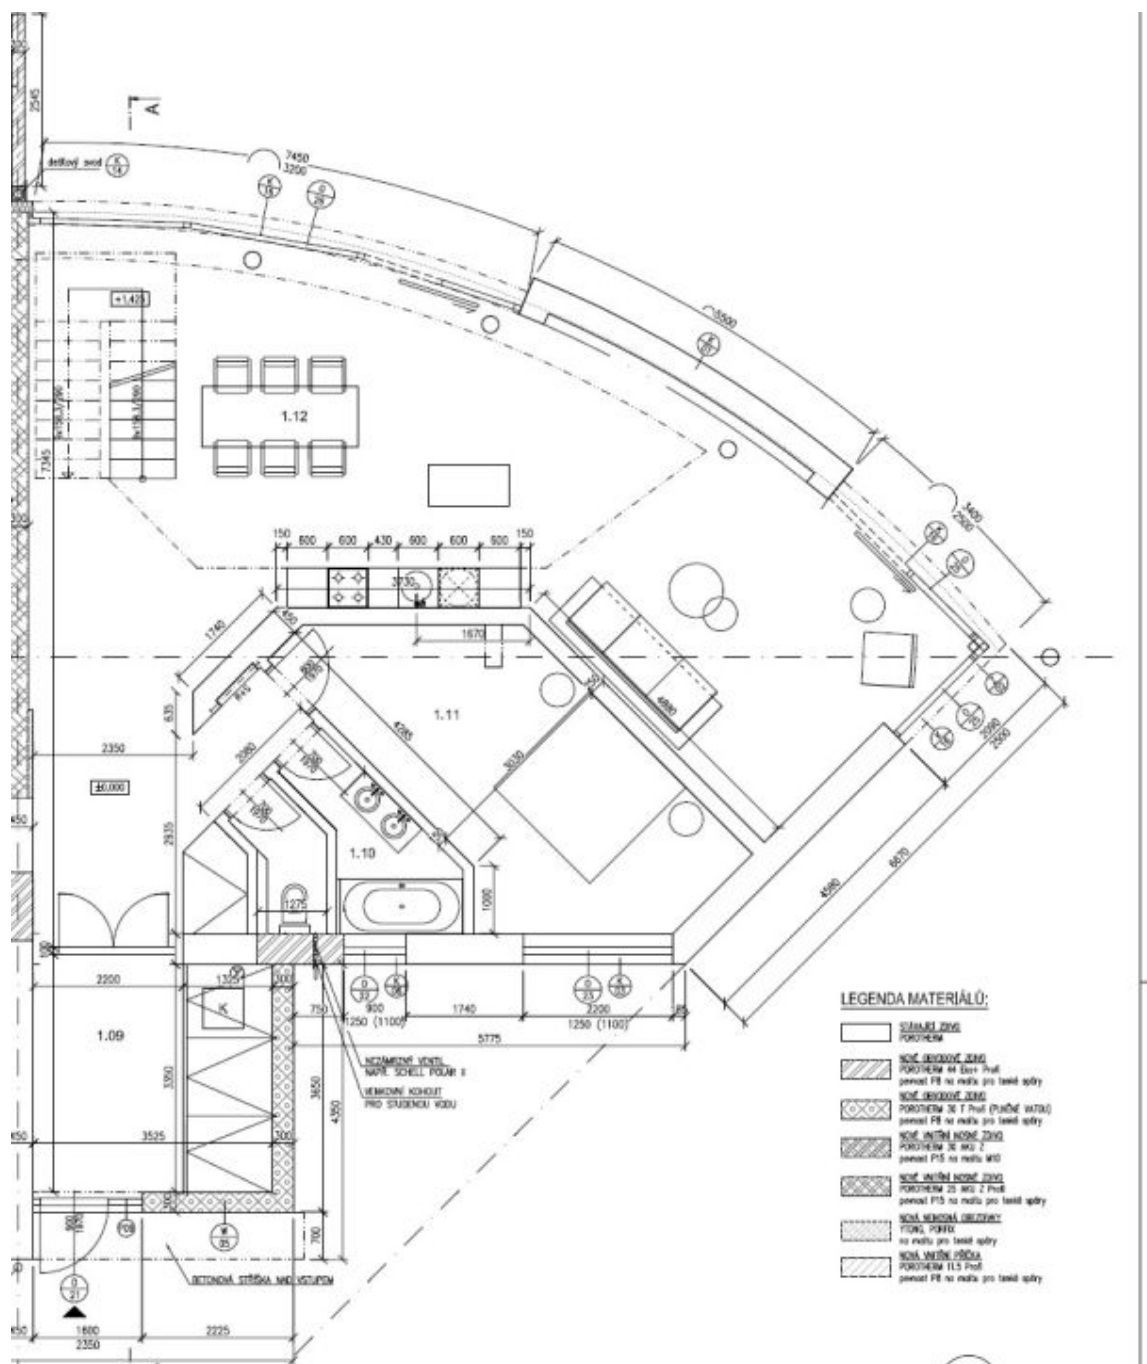

Rodinný dům 5+kk

99 000 Kč | 3 901 €

195 m², Praha 6, Nebušice