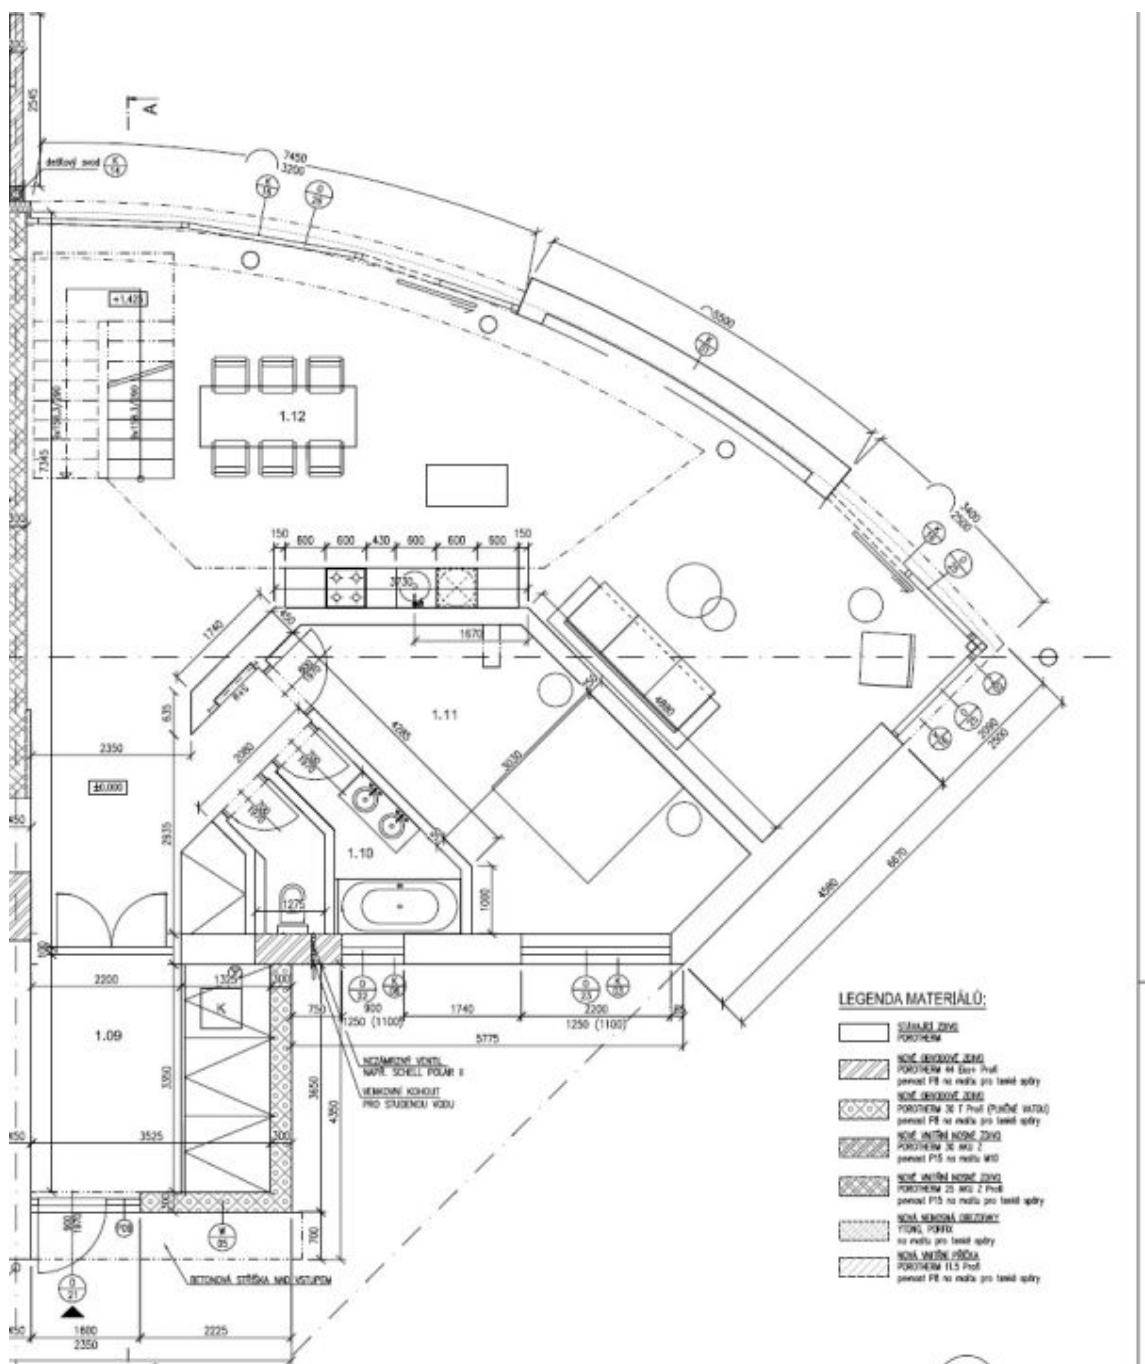

Rodinný dům 5+kk

195 m², Praha 6, Nebušice

Pronajato