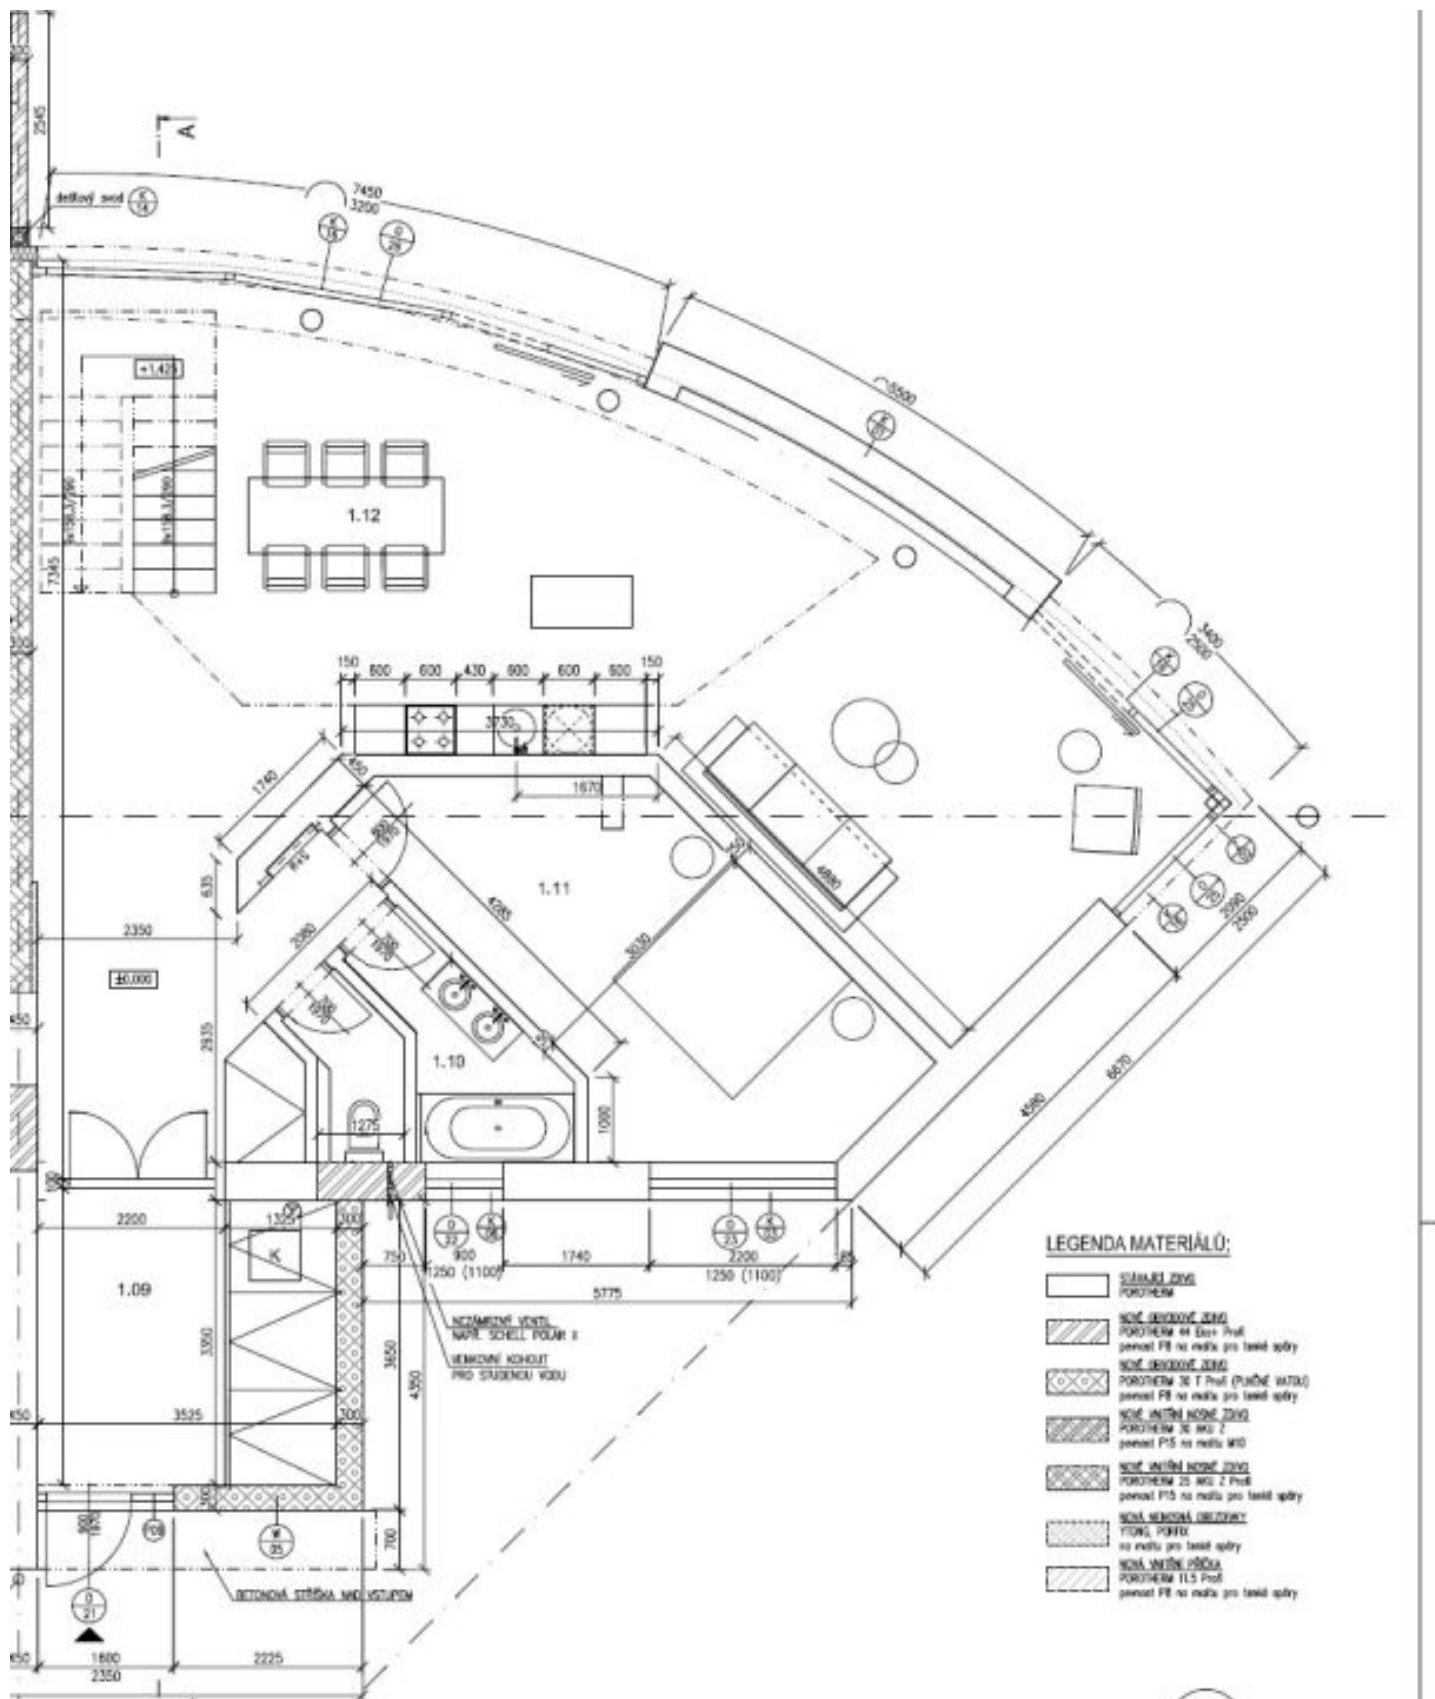

Rodinný dům 5+kk

195 m², Praha 6, Nebušice

Pronajato