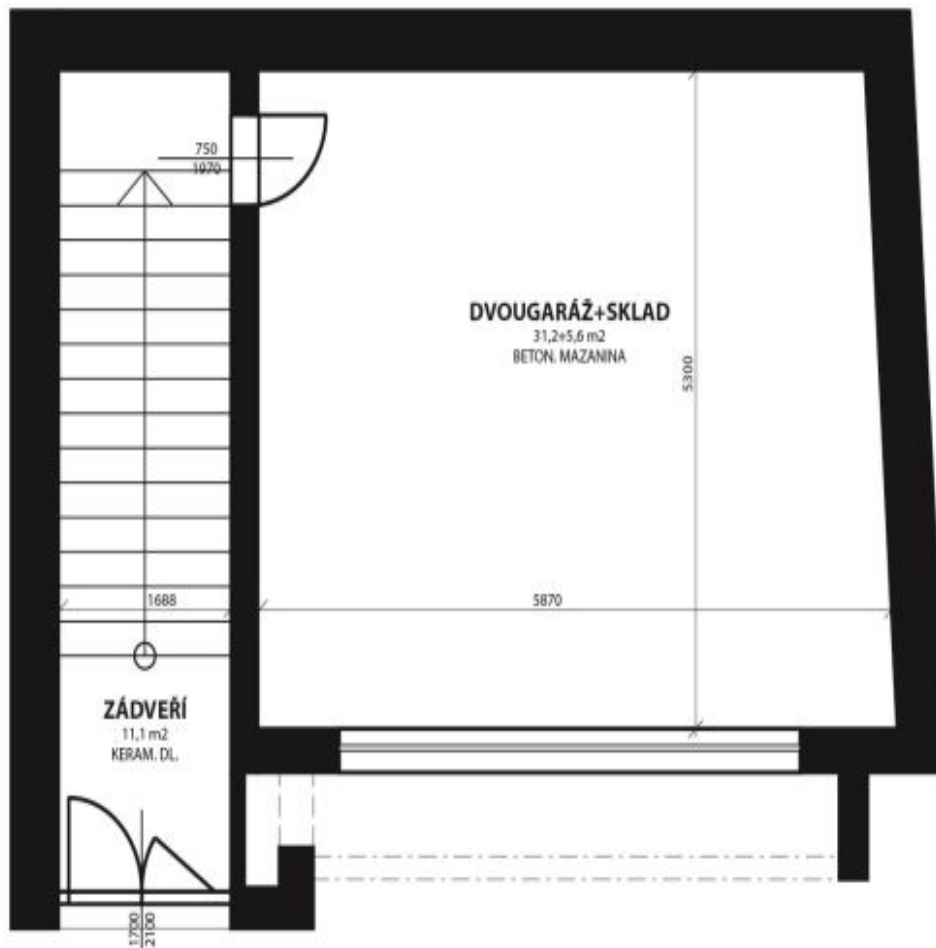

Rodinný dům 5+1

210 m², Praha 5, Smíchov, U Dvou srpů

Pronajato

Rodinný dům 5+1

210 m², Praha 5, Smíchov, U Dvou srpů

Pronajato

Pozemek	306 m ²
Zastavěná plocha	102 m ²
Zahrada	204 m ²
Parkování	Dvojaráž.
Garáž	Ano
Sklep	-
PENB	B
Referenční číslo	9834
K dispozici od	lhned

Dům nabízí 4 ložnice, plně vybavenou kuchyň, obývací pokoj (51 m²) se vstupem na zahradu, 2 koupelny a toaletu pro hosty. Dále má prádelnu, šatnu a technickou místnost.

Dřevěné podlahy a schodiště, venkovní žaluzie, bezpečnostní fólie ve všech oknech, satelitní příjem, telefon, alarm. Na zahradě úložné prostory na nářadí a zahradní nábytek, dvojaráž s vraty na dálkové ovládání. Poplatky (cca 5.000 Kč/měs.) se hradí zvlášť.

Rodinný dům 5+1

210 m², Praha 5, Smíchov, U Dvou srpů

Pronajato

Rodinný dům 5+1

210 m², Praha 5, Smíchov, U Dvou srpů

Pronajato

Rodinný dům 5+1

210 m², Praha 5, Smíchov, U Dvou srpů

Pronajato

Rodinný dům 5+1

210 m², Praha 5, Smíchov, U Dvou srpů

Pronajato