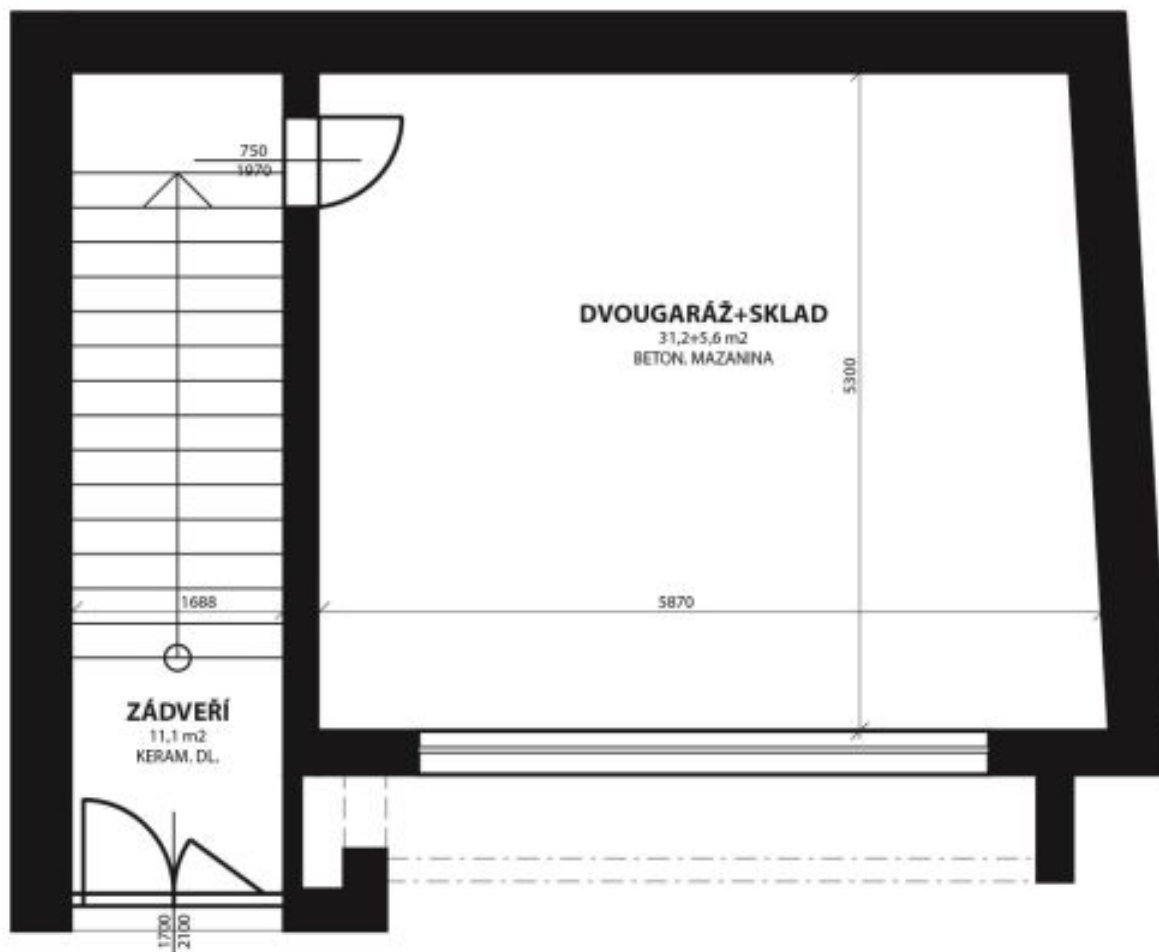

Dům nabízí 4 ložnice, plně vybavenou kuchyň, obývací pokoj (51 m<sup>2</sup>) se vstupem na zahradu, 2 koupelny a toaletu pro hosty. Dále má prádelnu, šatnu a technickou místnost.

Dřevěné schodiště, laminátové podlahy, venkovní žaluzie, bezpečnostní fólie ve všech oknech, satelitní příjem, telefon, alarm. Na zahradě úložné prostory na nářadí a zahradní nábytek, dvojaráž s vraty na dálkové ovládání.

## Rodinný dům 5+1

210 m<sup>2</sup>, Praha 5, Smíchov, U Dvou srpů

65 000 Kč | 2 588 €