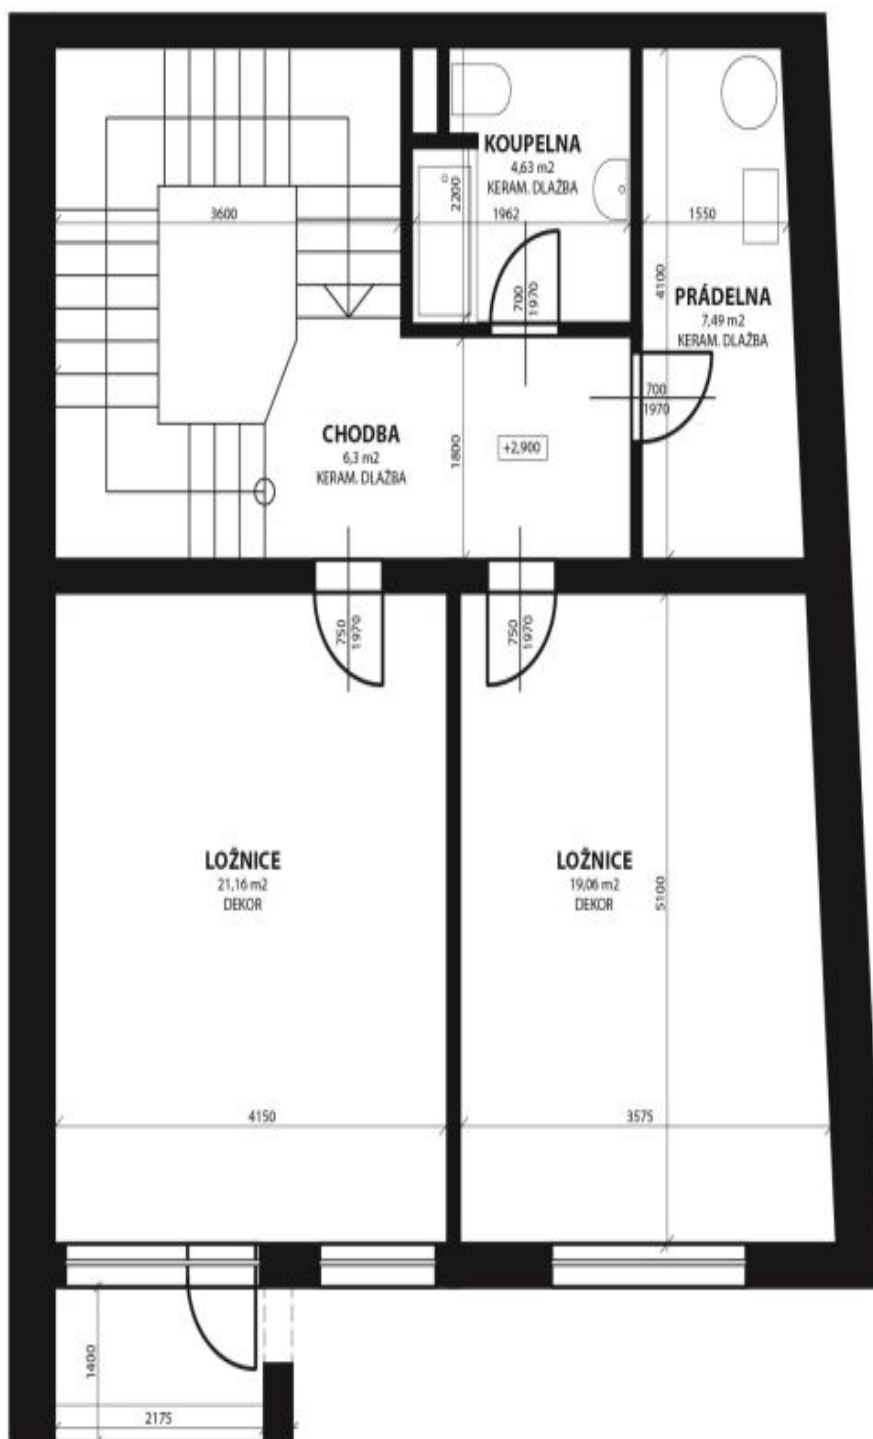

Rodinný dům 5+1

210 m², Praha 5, Smíchov, U Dvou srpů

Pronajato

Rodinný dům 5+1

210 m², Praha 5, Smíchov, U Dvou srpů

Pronajato

Pozemek	306 m ²
Zastavěná plocha	102 m ²
Zahrada	204 m ²
Parkování	Dvojaráž.
Garáž	Ano
Sklep	-
PENB	B
Referenční číslo	9834
K dispozici od	lhned

Dům nabízí 4 ložnice, plně vybavenou kuchyň, obývací pokoj (51 m²) se vstupem na zahradu, 2 koupelny a toaletu pro hosty. Dále má prádelnu, šatnu a technickou místnost.

Dřevěné podlahy a schodiště, venkovní žaluzie, bezpečnostní fólie ve všech oknech, satelitní příjem, telefon, alarm. Na zahradě úložné prostory na nářadí a zahradní nábytek, dvojaráž s vraty na dálkové ovládání. Poplatky (cca 5.000 Kč/měs.) se hradí zvlášť.

Rodinný dům 5+1

210 m², Praha 5, Smíchov, U Dvou srpů

Pronajato

Rodinný dům 5+1

210 m², Praha 5, Smíchov, U Dvou srpů

Pronajato

Rodinný dům 5+1

210 m², Praha 5, Smíchov, U Dvou srpů

Pronajato

Rodinný dům 5+1

210 m², Praha 5, Smíchov, U Dvou srpů

Pronajato