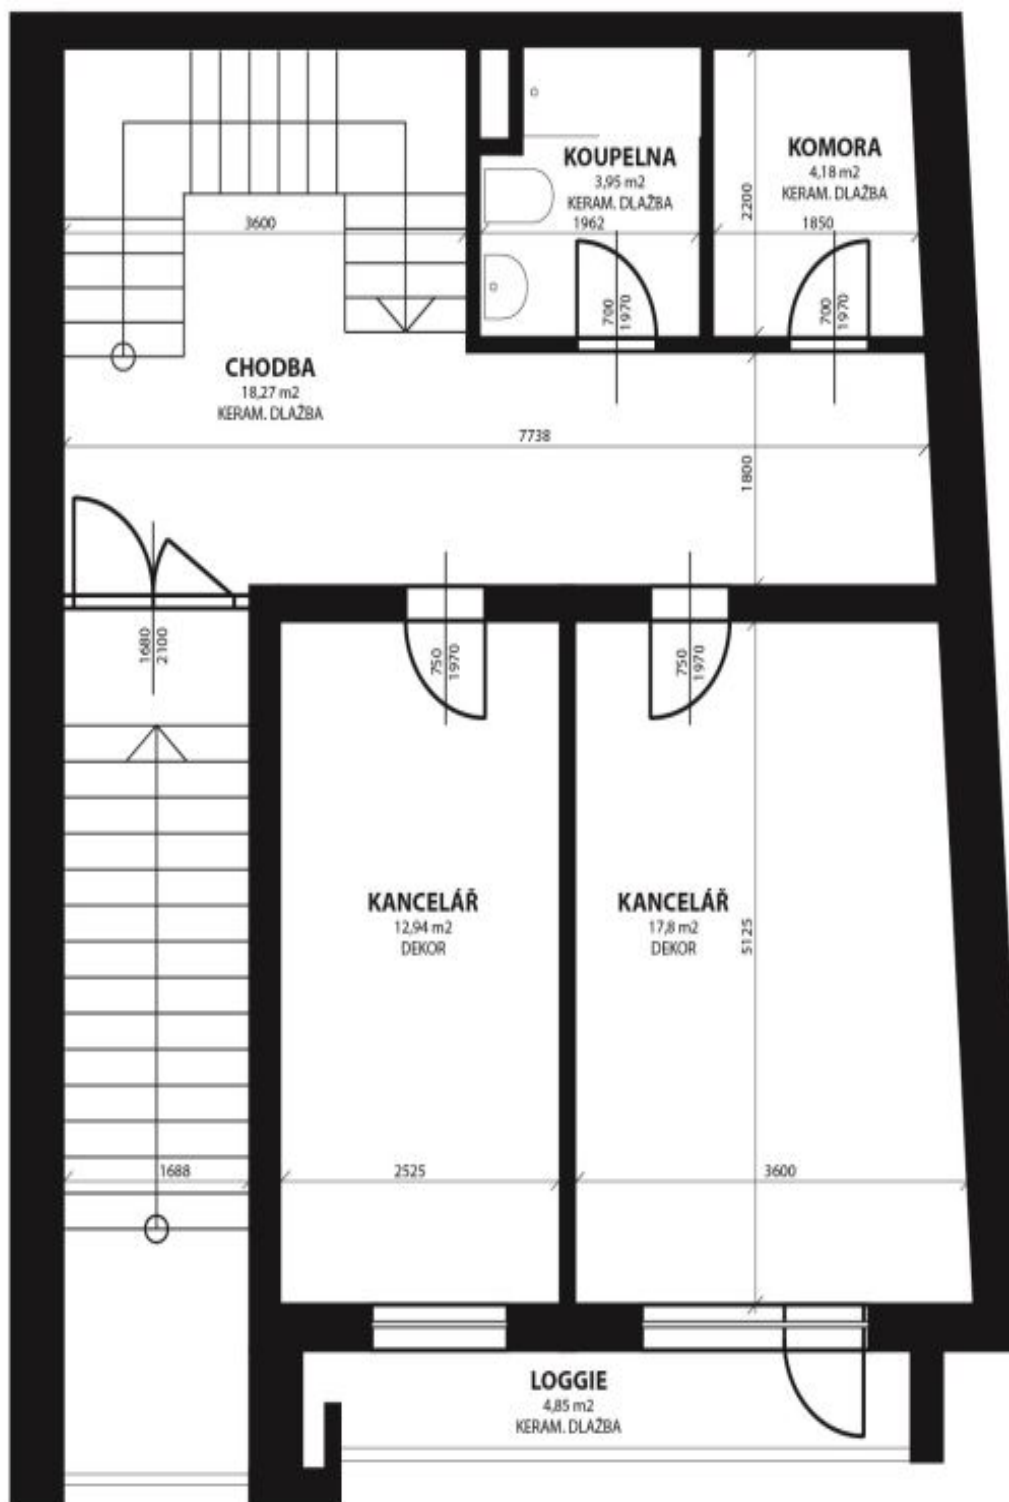

Rodinný dům 5+1

210 m², Praha 5, Smíchov, U Dvou srpů

Pronajato

Rodinný dům 5+1

210 m², Praha 5, Smíchov, U Dvou srpů

Pronajato

Pozemek	306 m ²
Zastavěná plocha	102 m ²
Zahrada	204 m ²
Parkování	Dvojaráž.
Garáž	Ano
Sklep	-
PENB	B
Referenční číslo	9834
K dispozici od	lhned

Dům nabízí 4 ložnice, plně vybavenou kuchyň, obývací pokoj (51 m²) se vstupem na zahradu, 2 koupelny a toaletu pro hosty. Dále má prádelnu, šatnu a technickou místnost.

Dřevěné podlahy a schodiště, venkovní žaluzie, bezpečnostní fólie ve všech oknech, satelitní příjem, telefon, alarm. Na zahradě úložné prostory na nářadí a zahradní nábytek, dvojaráž s vraty na dálkové ovládání. Poplatky (cca 5.000 Kč/měs.) se hradí zvlášť.

Rodinný dům 5+1

210 m², Praha 5, Smíchov, U Dvou srpů

Pronajato

Rodinný dům 5+1

210 m², Praha 5, Smíchov, U Dvou srpů

Pronajato

Rodinný dům 5+1

210 m², Praha 5, Smíchov, U Dvou srpů

Pronajato

Rodinný dům 5+1

210 m², Praha 5, Smíchov, U Dvou srpů

Pronajato