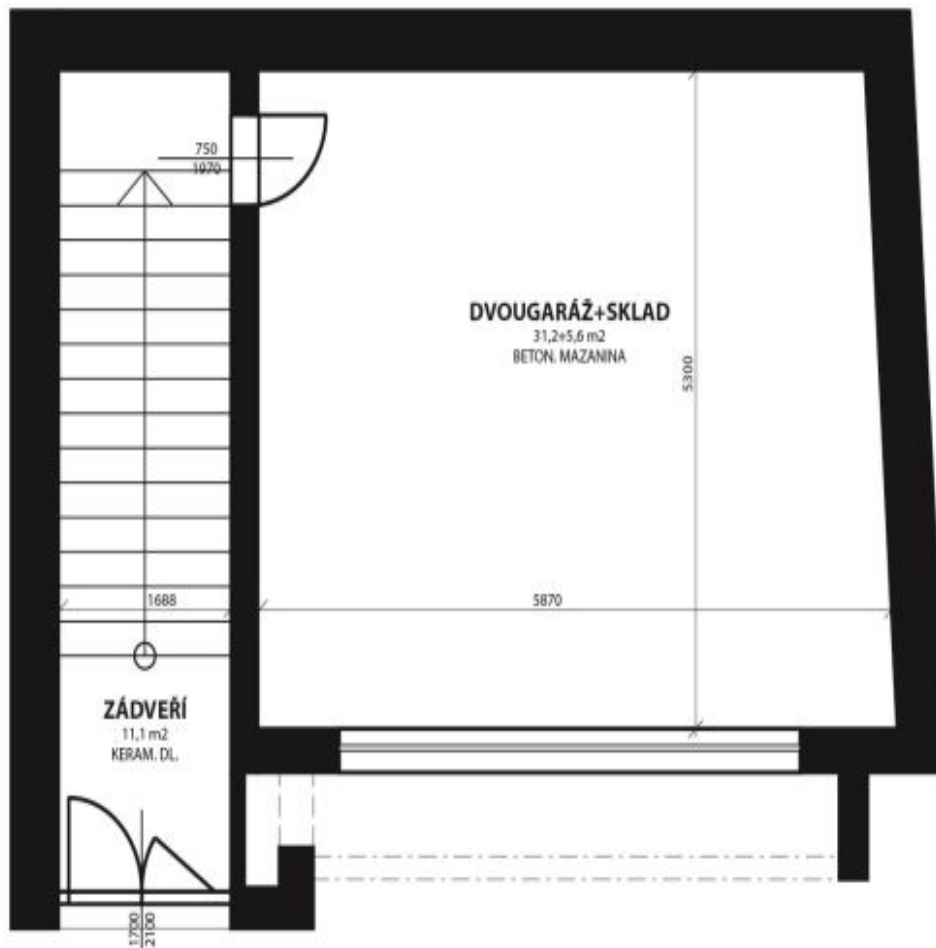

Rodinný dům 5+1

210 m², Praha 5, Smíchov, U Dvou srpů

Pronajato

Rodinný dům 5+1

210 m², Praha 5, Smíchov, U Dvou srpů

Pronajato

Pozemek	306 m ²
Zastavěná plocha	102 m ²
Zahrada	204 m ²
Parkování	Dvojgaráž.
Garáž	Ano
Sklep	-
PENB	B
Referenční číslo	9834
K dispozici od	lhned

Dům nabízí 4 ložnice, plně vybavenou kuchyň, obývací pokoj (51 m²) se vstupem na zahradu, 2 koupelny a toaletu pro hosty. Dále má prádelnu, šatnu a technickou místnost.

Dřevěné podlahy a schodiště, venkovní žaluzie, bezpečnostní fólie ve všech oknech, satelitní příjem, telefon, alarm. Na zahradě úložné prostory na nářadí a zahradní nábytek, dvojgaráž s vraty na dálkové ovládání. Poplatky (cca 5.000 Kč/měs.) se hradí zvlášť.

Rodinný dům 5+1

210 m², Praha 5, Smíchov, U Dvou srpů

Pronajato

Rodinný dům 5+1

210 m², Praha 5, Smíchov, U Dvou srpů

Pronajato

Rodinný dům 5+1

210 m², Praha 5, Smíchov, U Dvou srpů

Pronajato

Rodinný dům 5+1

210 m², Praha 5, Smíchov, U Dvou srpů

Pronajato