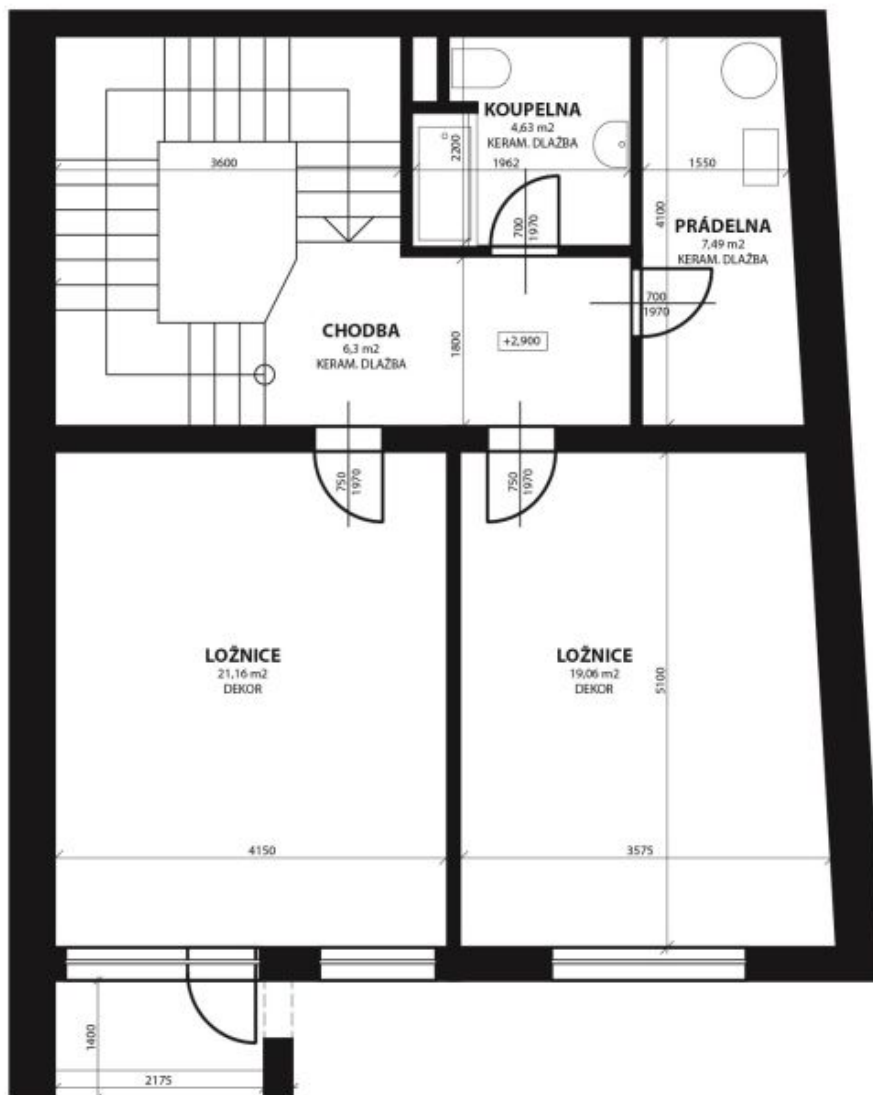

Dům nabízí 4 ložnice, plně vybavenou kuchyň, obývací pokoj (51 m<sup>2</sup>) se vstupem na zahradu, 2 koupelny a toaletu pro hosty. Dále má prádelnu, šatnu a technickou místnost.

Dřevěné podlahy a schodiště, venkovní žaluzie, bezpečnostní fólie ve všech oknech, satelitní příjem, telefon, alarm. Na zahradě úložné prostory na nářadí a zahradní nábytek, dvojaráž s vraty na dálkové ovládání. Poplatky (cca 5.000 Kč/měs.) se hradí zvlášť.

# Rodinný dům 5+1

210 m<sup>2</sup>, Praha 5, Smíchov, U Dvou srpů

Pronajato

## Rodinný dům 5+1

210 m<sup>2</sup>, Praha 5, Smíchov, U Dvou srpů

Pronajato