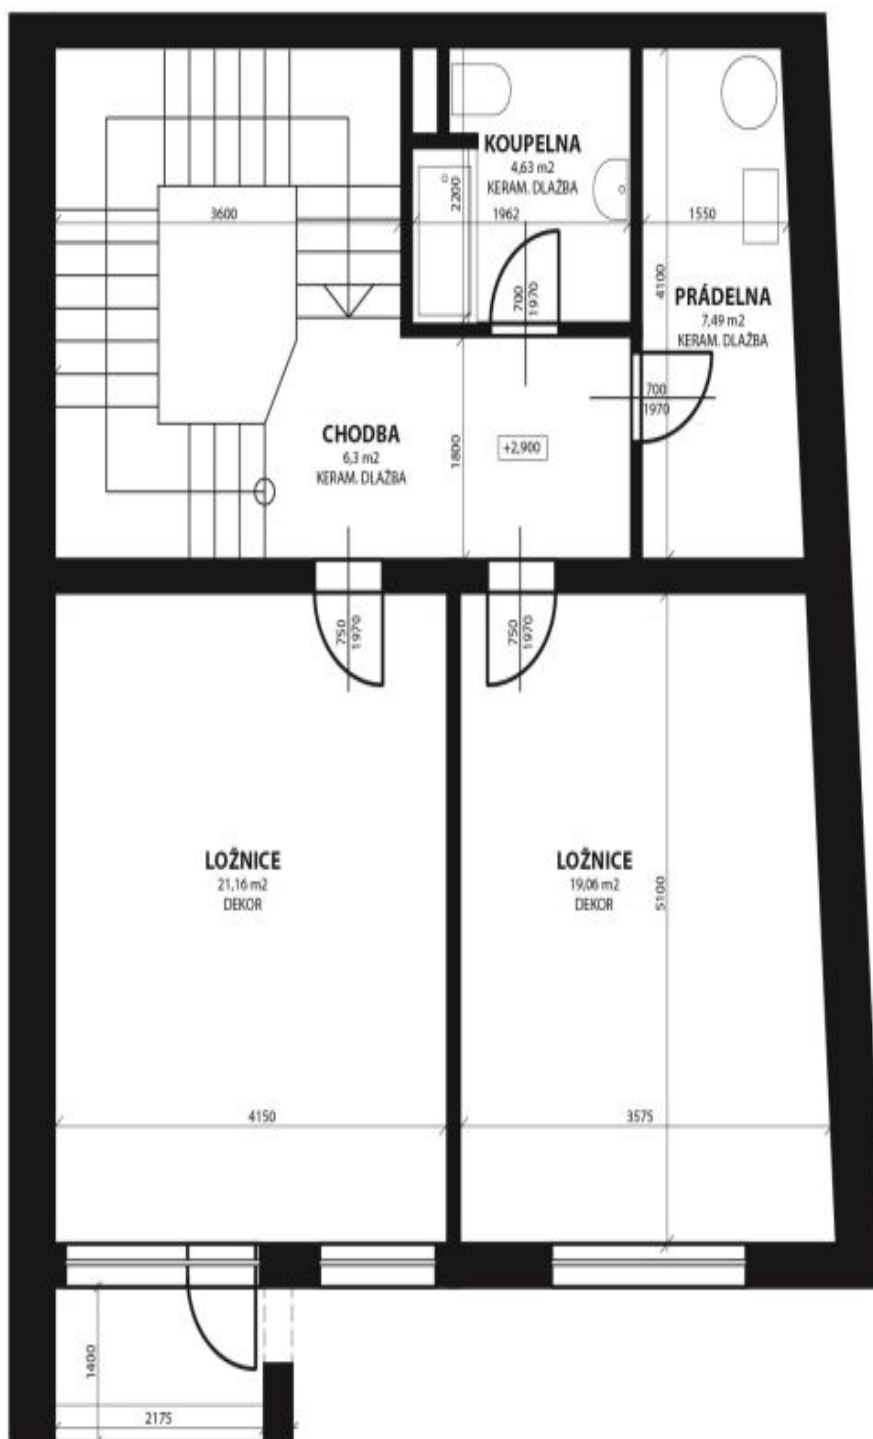

Rodinný dům 5+1

210 m², Praha 5, Smíchov, U Dvou srpů

Pronajato

Rodinný dům 5+1

210 m², Praha 5, Smíchov, U Dvou srpů

Pronajato

Pozemek	306 m ²
Zastavěná plocha	102 m ²
Zahrada	204 m ²
Parkování	Dvojgaráž.
Garáž	Ano
Sklep	-
PENB	B
Referenční číslo	9834
K dispozici od	lhned

Dům nabízí 4 ložnice, plně vybavenou kuchyň, obývací pokoj (51 m²) se vstupem na zahradu, 2 koupelny a toaletu pro hosty. Dále má prádelnu, šatnu a technickou místnost.

Dřevěné podlahy a schodiště, venkovní žaluzie, bezpečnostní fólie ve všech oknech, satelitní příjem, telefon, alarm. Na zahradě úložné prostory na nářadí a zahradní nábytek, dvojgaráž s vraty na dálkové ovládání. Poplatky (cca 5.000 Kč/měs.) se hradí zvlášť.

Rodinný dům 5+1

210 m², Praha 5, Smíchov, U Dvou srpů

Pronajato

Rodinný dům 5+1

210 m², Praha 5, Smíchov, U Dvou srpů

Pronajato

Rodinný dům 5+1

210 m², Praha 5, Smíchov, U Dvou srpů

Pronajato

Rodinný dům 5+1

210 m², Praha 5, Smíchov, U Dvou srpů

Pronajato