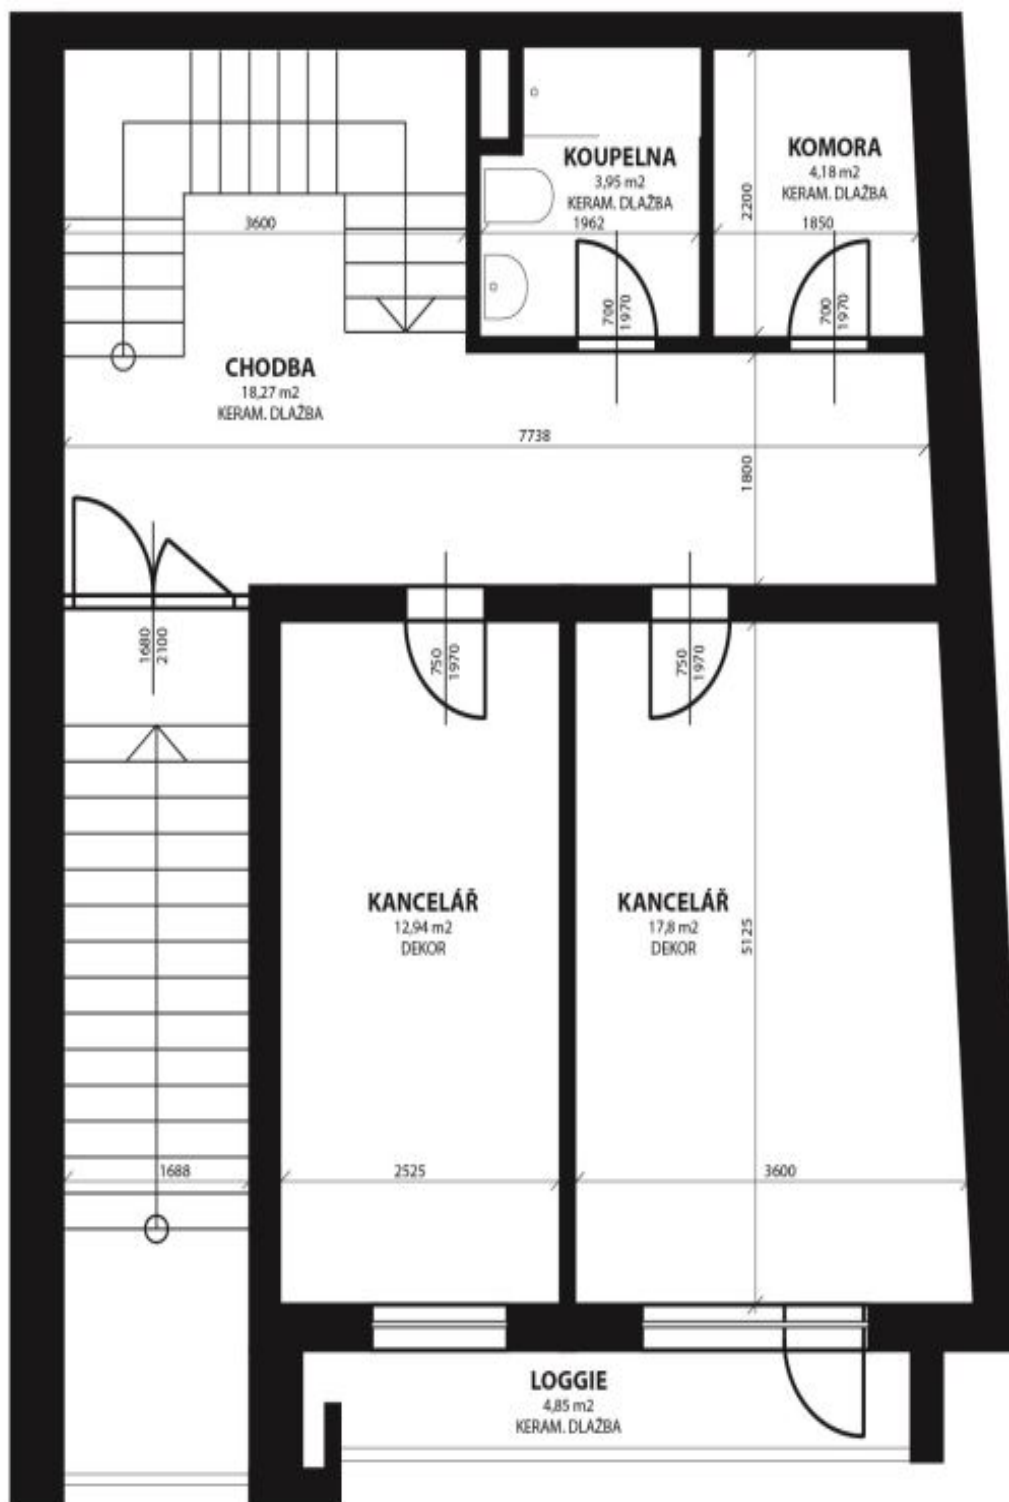

Rodinný dům 5+1

210 m², Praha 5, Smíchov, U Dvou srpů

Pronajato

Rodinný dům 5+1

210 m², Praha 5, Smíchov, U Dvou srpů

Pronajato

Pozemek	306 m ²
Zastavěná plocha	102 m ²
Zahrada	204 m ²
Parkování	Dvojgaráž.
Garáž	Ano
Sklep	-
PENB	B
Referenční číslo	9834
K dispozici od	lhned

Dům nabízí 4 ložnice, plně vybavenou kuchyň, obývací pokoj (51 m²) se vstupem na zahradu, 2 koupelny a toaletu pro hosty. Dále má prádelnu, šatnu a technickou místnost.

Dřevěné podlahy a schodiště, venkovní žaluzie, bezpečnostní fólie ve všech oknech, satelitní příjem, telefon, alarm. Na zahradě úložné prostory na nářadí a zahradní nábytek, dvojgaráž s vraty na dálkové ovládání. Poplatky (cca 5.000 Kč/měs.) se hradí zvlášť.

Rodinný dům 5+1

210 m², Praha 5, Smíchov, U Dvou srpů

Pronajato

Rodinný dům 5+1

210 m², Praha 5, Smíchov, U Dvou srpů

Pronajato

Rodinný dům 5+1

210 m², Praha 5, Smíchov, U Dvou srpů

Pronajato

Rodinný dům 5+1

210 m², Praha 5, Smíchov, U Dvou srpů

Pronajato