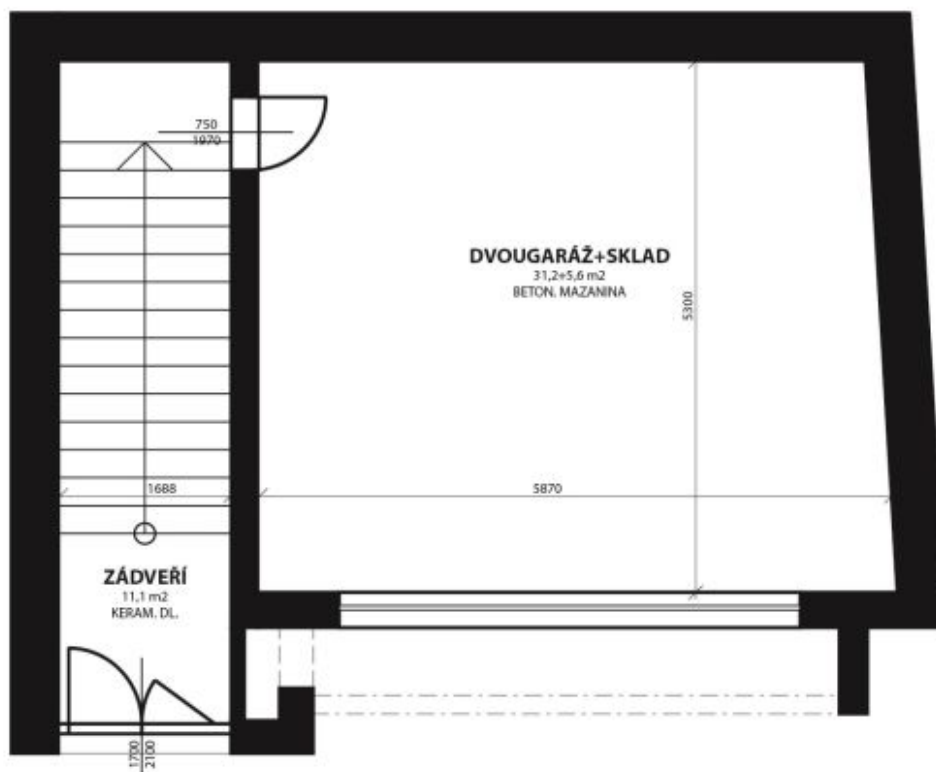

## Rodinný dům 5+1

210 m<sup>2</sup>, Praha 5, Smíchov, U Dvou srpů

Dům nabízí 4 ložnice, plně vybavenou kuchyň, obývací pokoj (51 m<sup>2</sup>) se vstupem na zahradu, 2 koupelny a toaletu pro hosty. Dále má prádelnu, šatnu a technickou místnost.

Dřevěné podlahy a schodiště, venkovní žaluzie, bezpečnostní fólie ve všech oknech, satelitní příjem, telefon, alarm. Na zahradě úložné prostory na nářadí a zahradní nábytek, dvojaráž s vraty na dálkové ovládání. Poplatky (cca 5.000 Kč/měs.) se hradí zvlášť.

## Rodinný dům 5+1

210 m<sup>2</sup>, Praha 5, Smíchov, U Dvou srpů

Pronajato

# Rodinný dům 5+1

210 m<sup>2</sup>, Praha 5, Smíchov, U Dvou srpů

Pronajato