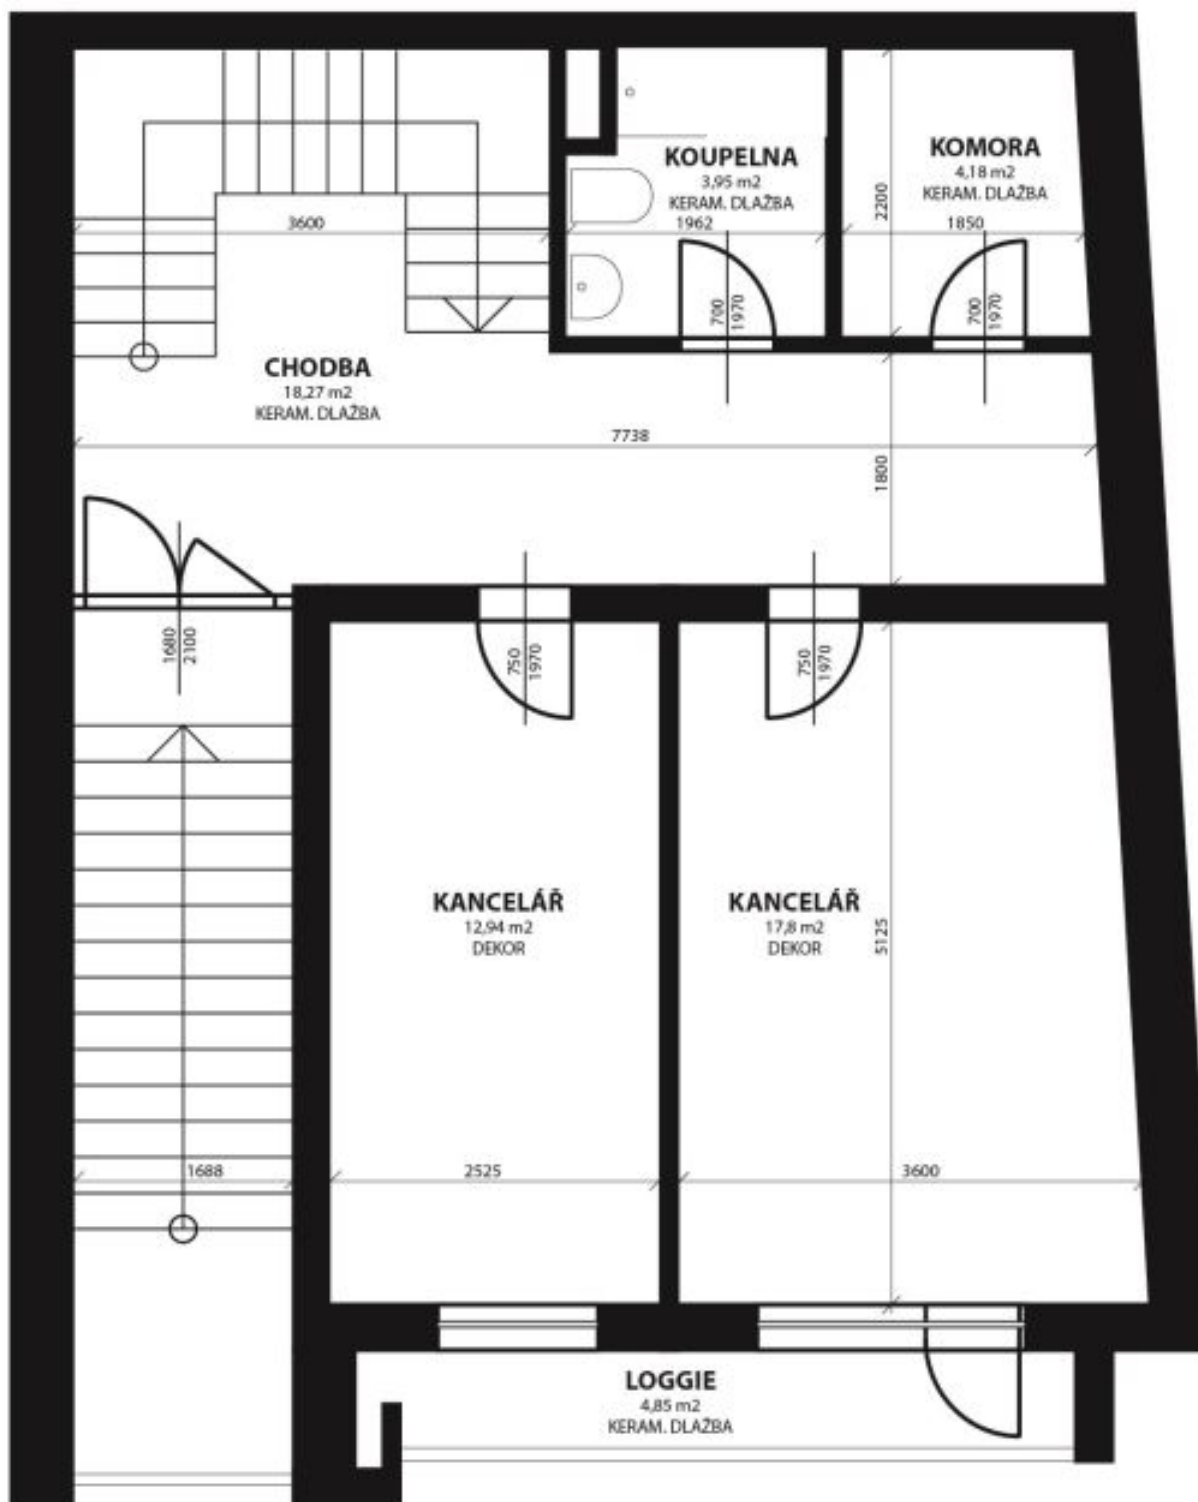

Dům nabízí 4 ložnice, plně vybavenou kuchyň, obývací pokoj (51 m<sup>2</sup>) se vstupem na zahradu, 2 koupelny a toaletu pro hosty. Dále má prádelnu, šatnu a technickou místnost.

Dřevěné schodiště, laminátové podlahy, venkovní žaluzie, bezpečnostní fólie ve všech oknech, satelitní příjem, telefon, alarm. Na zahradě úložné prostory na nářadí a zahradní nábytek, dvojaráž s vraty na dálkové ovládání.

## Rodinný dům 5+1

210 m<sup>2</sup>, Praha 5, Smíchov, U Dvou srpů

65 000 Kč | 2 588 €

# Rodinný dům 5+1

210 m<sup>2</sup>, Praha 5, Smíchov, U Dvou srpů

65 000 Kč | 2 588 €