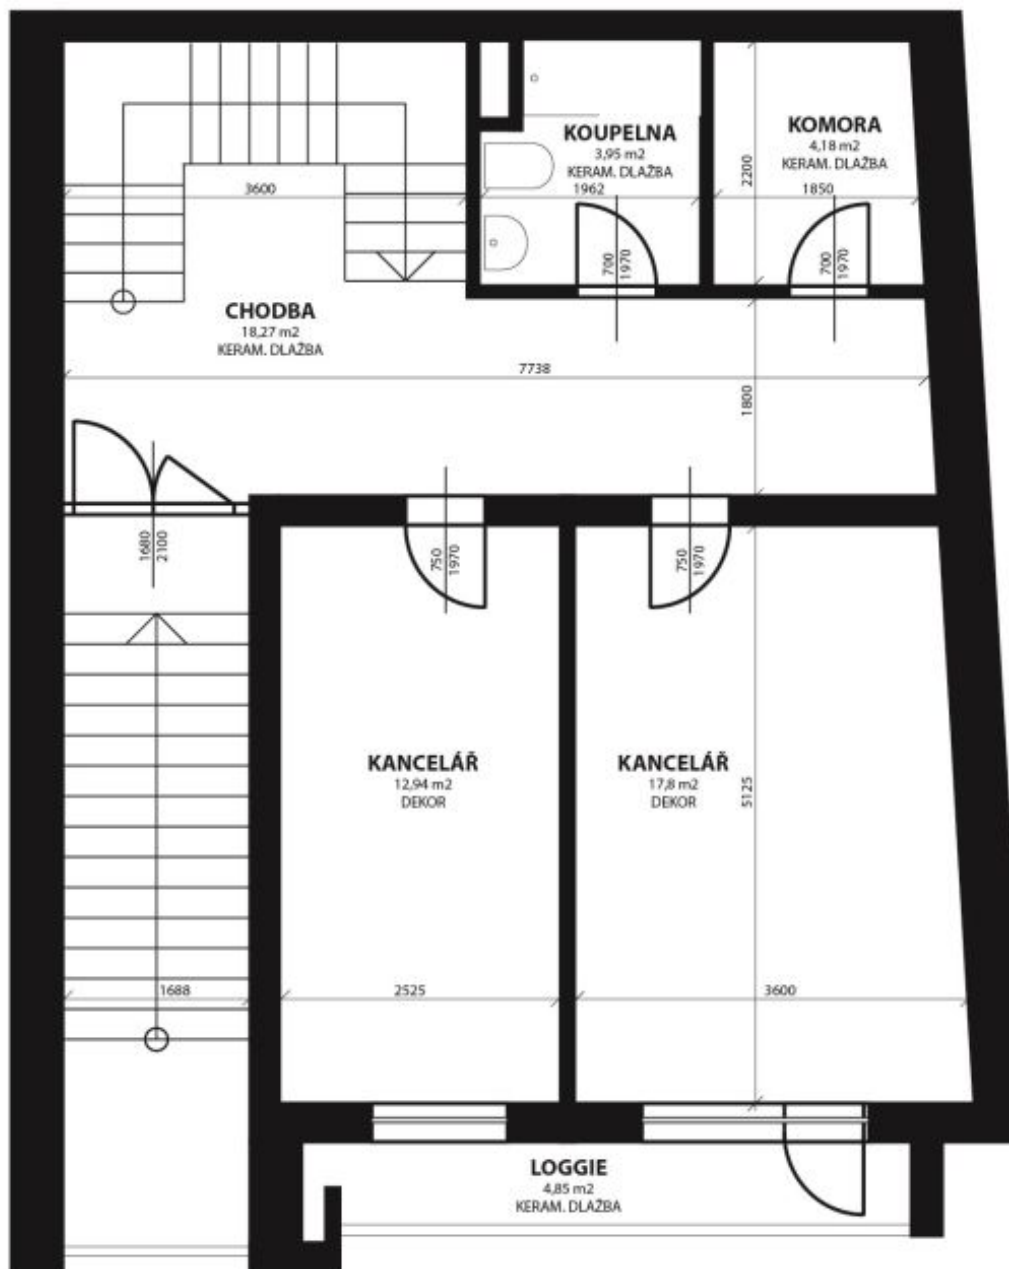

Dům nabízí 4 ložnice, plně vybavenou kuchyň, obývací pokoj (51 m<sup>2</sup>) se vstupem na zahradu, 2 koupelny a toaletu pro hosty. Dále má prádelnu, šatnu a technickou místnost.

Dřevěné podlahy a schodiště, venkovní žaluzie, bezpečnostní fólie ve všech oknech, satelitní příjem, telefon, alarm. Na zahradě úložné prostory na nářadí a zahradní nábytek, dvojaráž s vraty na dálkové ovládání. Poplatky (cca 5.000 Kč/měs.) se hradí zvlášť.

## Rodinný dům 5+1

210 m<sup>2</sup>, Praha 5, Smíchov, U Dvou srpů

Pronajato

# Rodinný dům 5+1

210 m<sup>2</sup>, Praha 5, Smíchov, U Dvou srpů

Pronajato