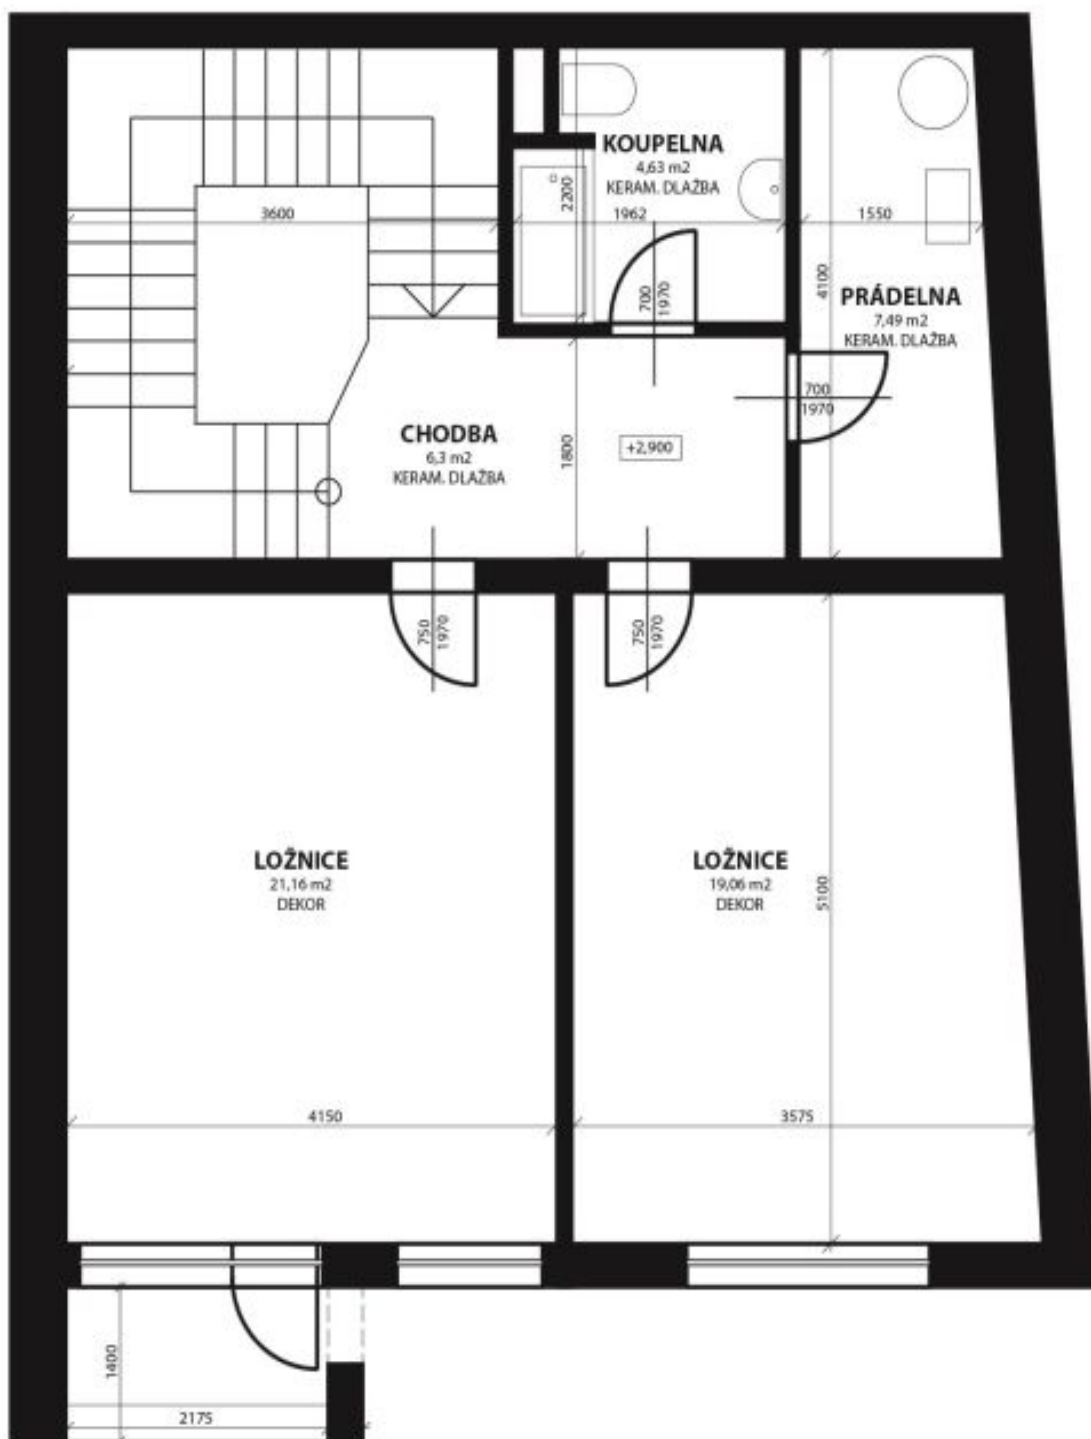

Dům nabízí 4 ložnice, plně vybavenou kuchyň, obývací pokoj (51 m<sup>2</sup>) se vstupem na zahradu, 2 koupelny a toaletu pro hosty. Dále má prádelnu, šatnu a technickou místnost.

Dřevěné schodiště, laminátové podlahy, venkovní žaluzie, bezpečnostní fólie ve všech oknech, satelitní příjem, telefon, alarm. Na zahradě úložné prostory na nářadí a zahradní nábytek, dvojaráž s vraty na dálkové ovládání.

# Rodinný dům 5+1

210 m<sup>2</sup>, Praha 5, Smíchov, U Dvou srpů

65 000 Kč | 2 588 €