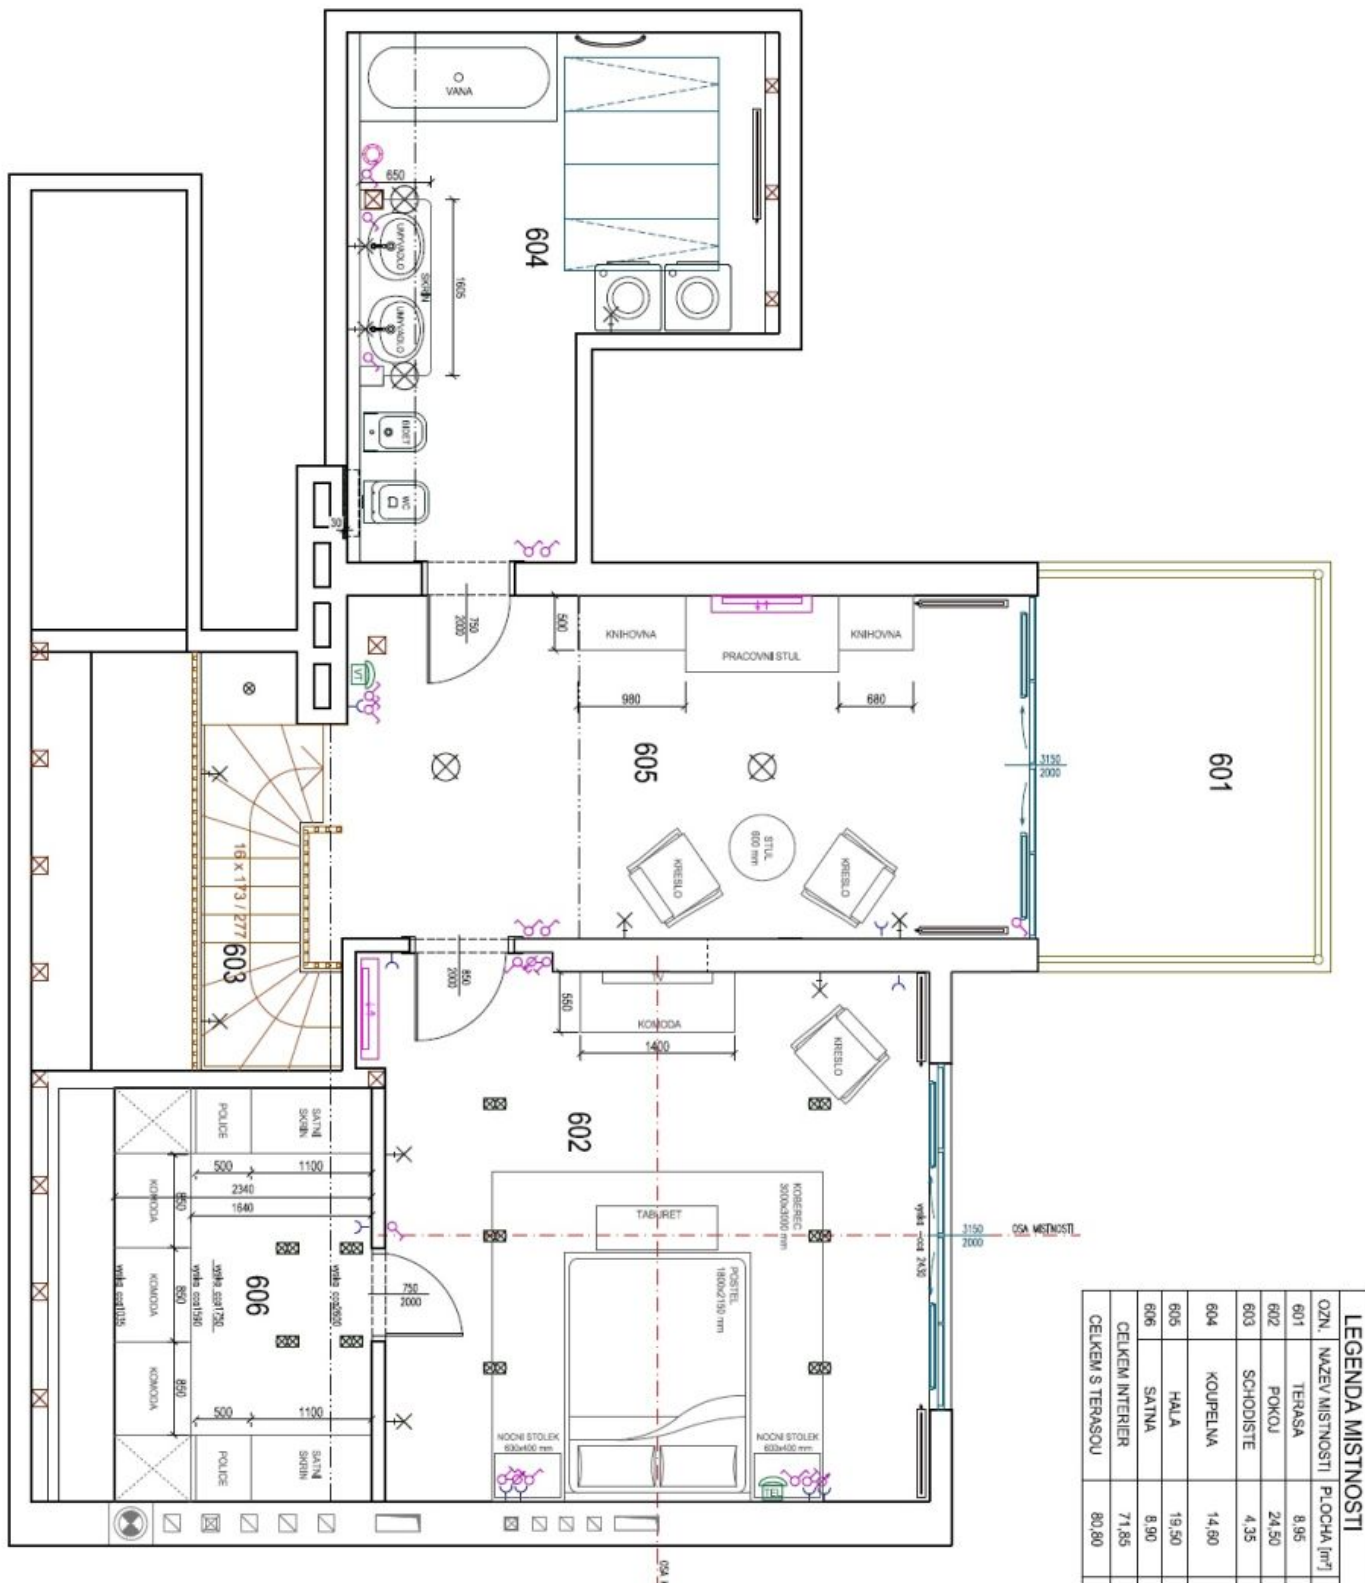

Byt 4+kk

155 m², Praha 1, Staré Město, Věžeňská

Pronajato

LEGENDA MÍSTNOSTI		
OZN.	NAZEV MÍSTNOSTI	PLOCHA [m²]
601	TERASA	8,95
602	POKOUJ	24,50
603	SCHODISTE	4,35
604	KOUPELNA	14,60
605	HALA	19,50
606	SATNA	8,90
CELKEM INTERIER		71,85
CELKEM S TERASOU		80,80