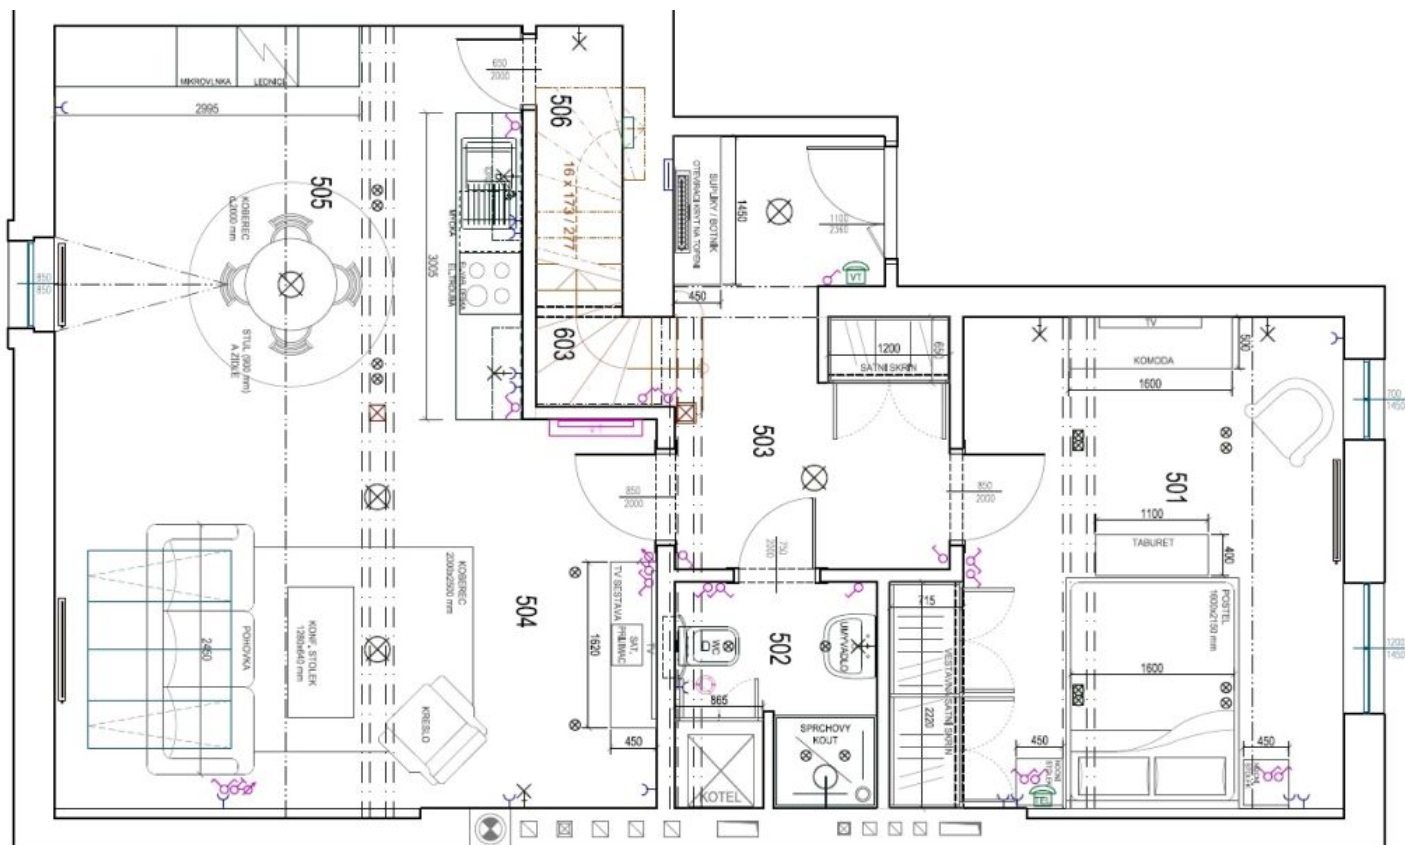

Byt 4+kk

155 m², Praha 1, Staré Město, Věžeňská

Pronajato

LEGENDA MÍSTNOSTI		
OZN.	NAZEV MÍSTNOSTI	PLOCHA [m²]
501	POKOJ	19,69
502	KOUPELNA	4,31
503	VSTUPNÍ HALA	10,10
504	OBYVACÍ POKOJ	22,44
505	KUCHYNE	17,71
506	ULOŽNÝ PROSTOR	3,19
	CELKEM	77,44