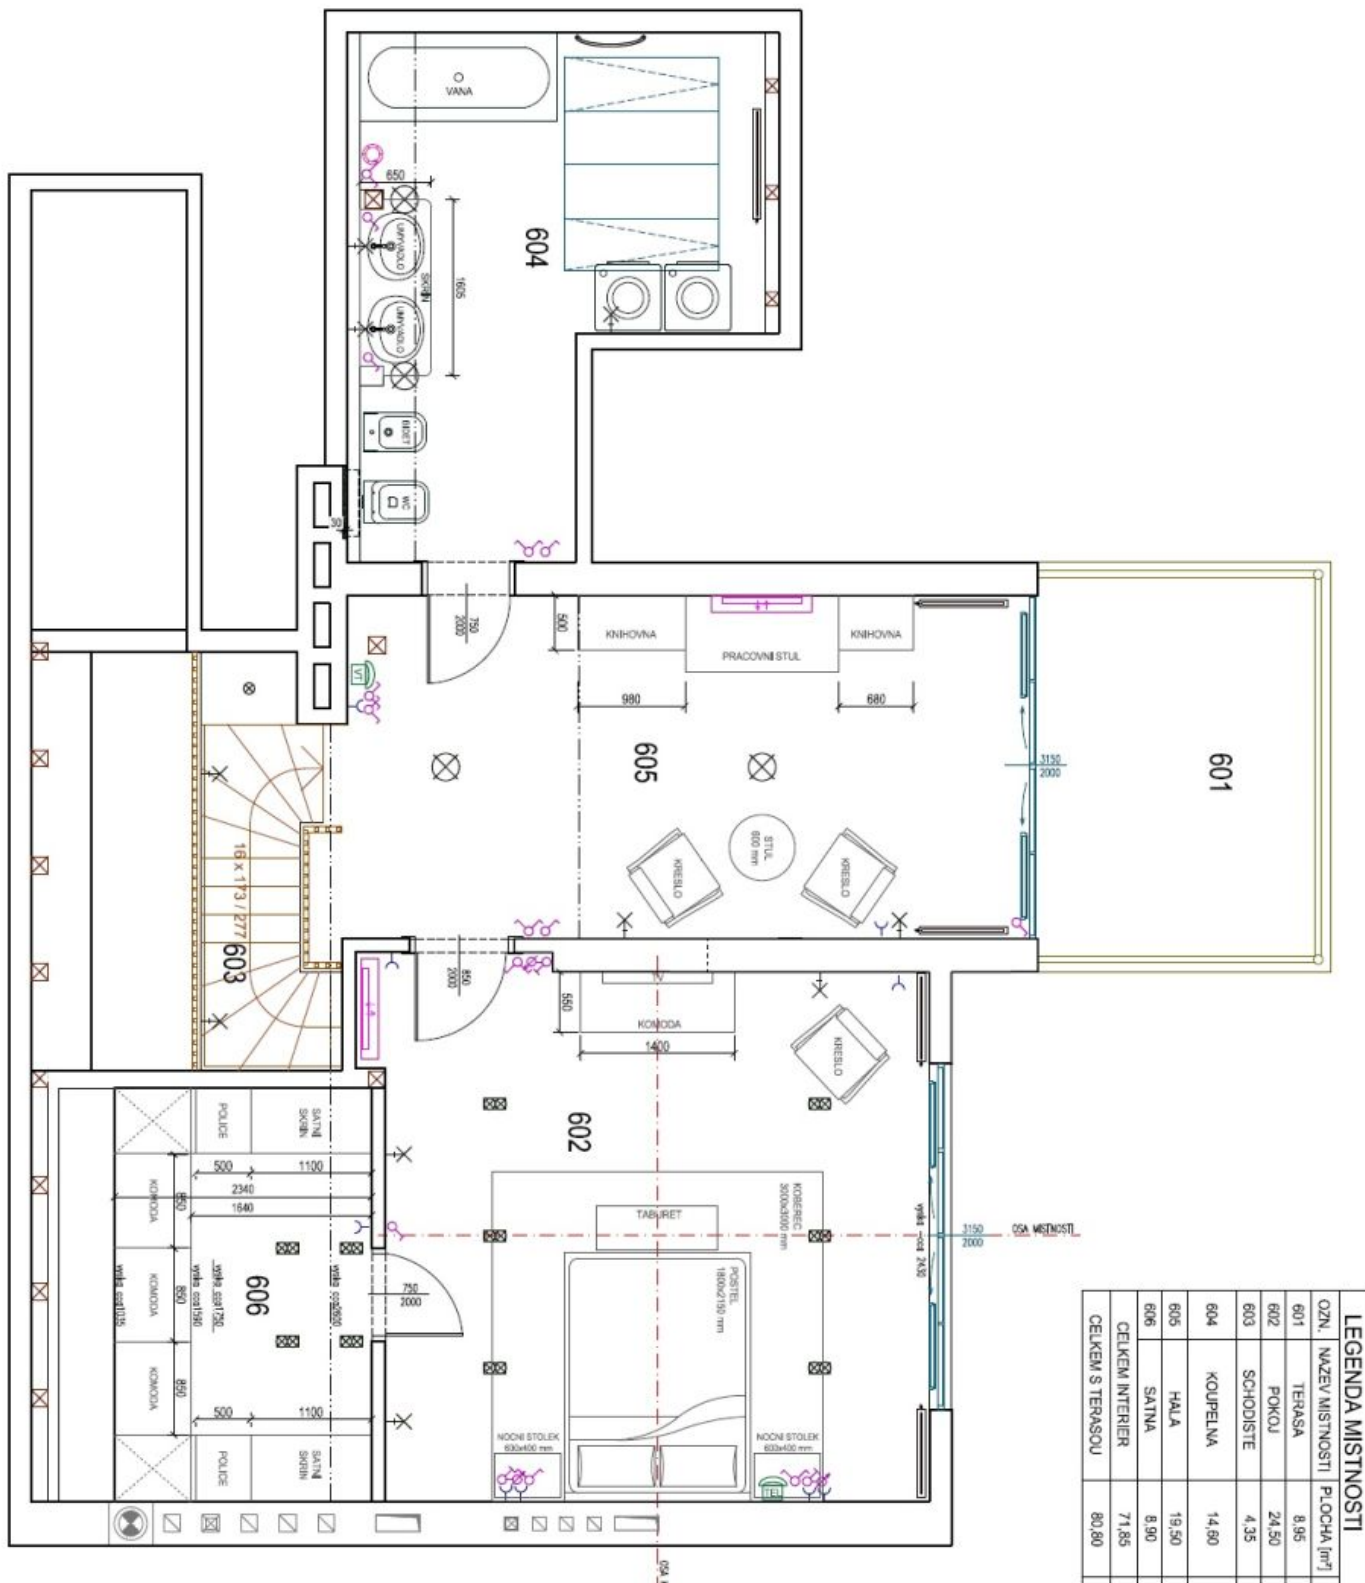

Byt 4+kk

155 m², Praha 1, Staré Město, Věžeňská

Pronajato

LEGENDA MÍSTNOSTI		
OZN.	NAZEV MÍSTNOSTI	PLOCHA [m²]
601	TERASA	8,95
602	POKOUJ	24,50
603	SCHODIŠTE	4,35
604	KOUPELNA	14,60
605	HALA	19,50
606	SATNA	8,90
CELKEM INTERIER		71,85
CELKEM S TERASOU		80,80