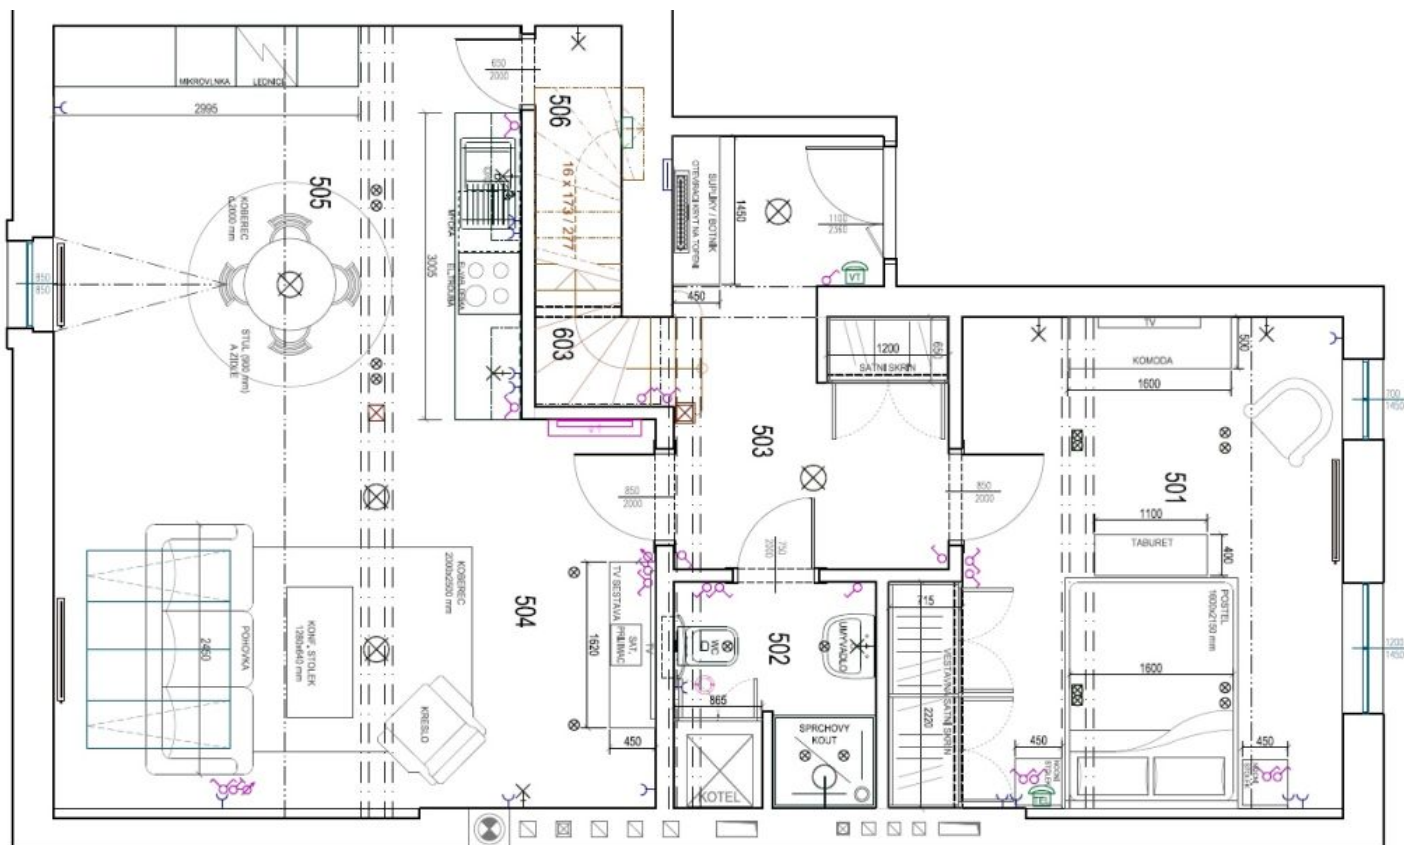

Ve spodní úrovni bytu se nachází obývací pokoj s plně vybaveným kuchyňským koutem, jídelním prostorem a spíží, ložnice s vestavěnými skříněmi, koupelna se sprchovým koutem a toaletou a vstupní chodba s vestavěnými úložnými prostory. V horním patře jsou situovány další dvě ložnice - jedna s šatnou a druhá s terasou s výhledem na Staré Město a Pražský hrad, plus druhá koupelna (vana, dvě umyvadla, bidet, toaleta).

* Výměra jednotky dle občanského zákoníku.

Plocha je tvořena součtem celé plochy jednotky a ohraničená obvodovými zdmi.

Byt 4+kk

155 m², Praha 1, Staré Město, Věžeňská

Pronajato

| LEGENDA MÍSTNOSTI | | |
|-------------------|-----------------|--------------------------|
| OZN. | NAZEV MÍSTNOSTI | PLOCHA [m ²] |
| 501 | POKOJ | 19,69 |
| 502 | KOUPELNA | 4,31 |
| 503 | VSTUPNÍ HALA | 10,10 |
| 504 | OBYVACÍ POKOJ | 22,44 |
| 505 | KUCHYN | 17,71 |
| 506 | ULOŽNÝ PROSTOR | 3,19 |
| CELKEM | | 77,44 |