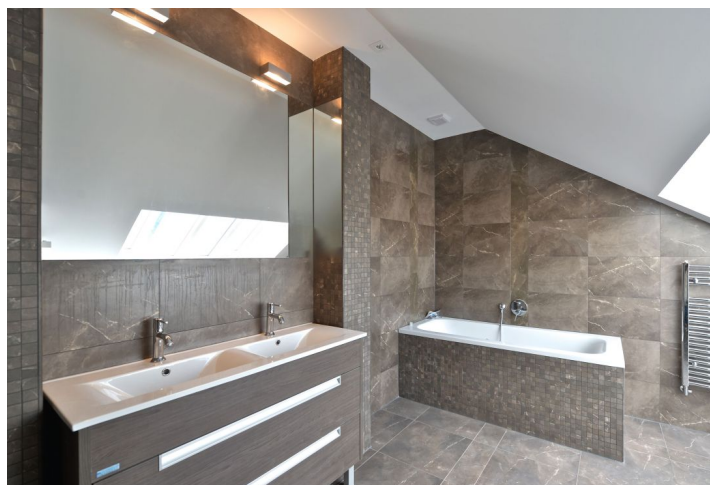

Byt 4+kk

Pronajato

155 m², Praha 1, Staré Město, Věžeňská