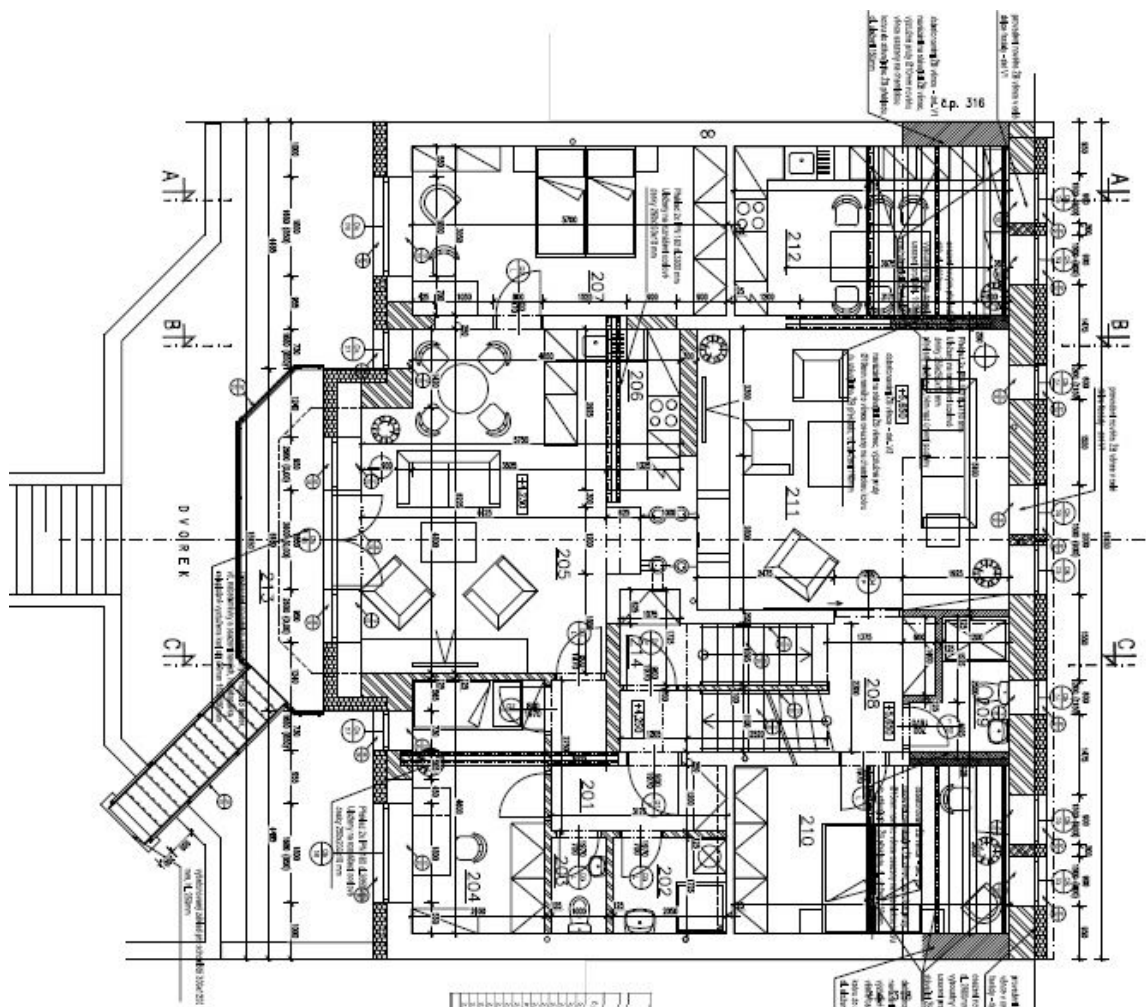

Byt 6+kk

170 m², Praha 6, Břevnov, Fastrova

Pronajato