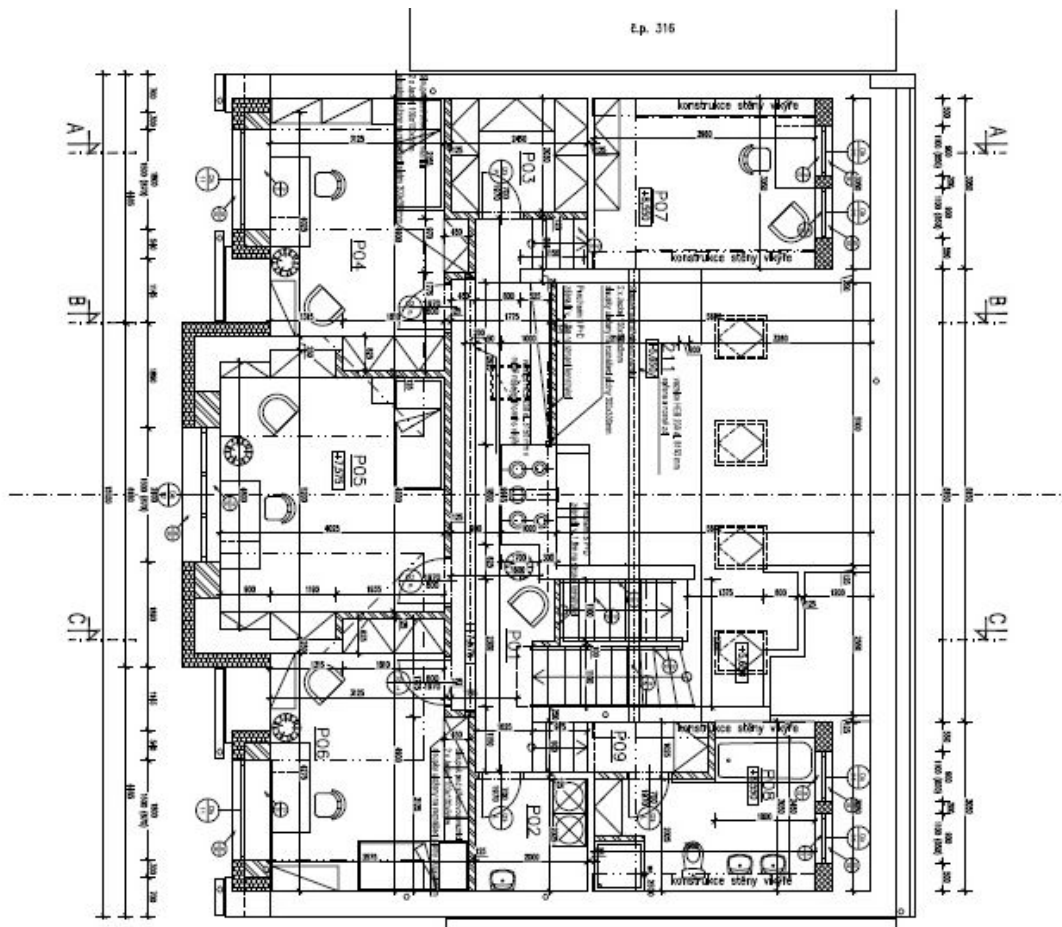

Byt 6+kk

170 m², Praha 6, Břevnov, Fastrova

Pronajato

1. **LEGENDA**
1. Nová konstrukce železobetonu K-P40
  1. Nová konstrukce železobetonu T1,5-P40
  1. Nová konstrukce železobetonu M-P40
  1. Nová konstrukce železobetonu K2-P40
  1. Výhled do přírodního okolí P40-100 x 450 x 1200mm
  1. Čistěrování D20 vlnce (například sádková)
  1. Konstrukce zasklení v plastovém rámu A=3,241 Vlnka 1: 100-150mm sádková hmota s výhledem sítí, perleť, gumovaná omítka
  1. Konstrukce zasklení sádková - dřevěná konstrukce A=0,941 Vlnka 1: 100-200mm sádková hmota s výhledem sítí, perleť, gumovaná omítka
  1. Povrch sádková sítí s úvazní tkaninou, Perleť II, dřevěná sítí
  1. Konstrukce MPP - dřevěná (K2, K4)
  1. Nová konstrukce stropu S1 - trapezový plech, EPS na P40 (B)
  1. Znížena tloušťka - akustická přídava k pásu 1. Strop na sádkové konstrukci stropu