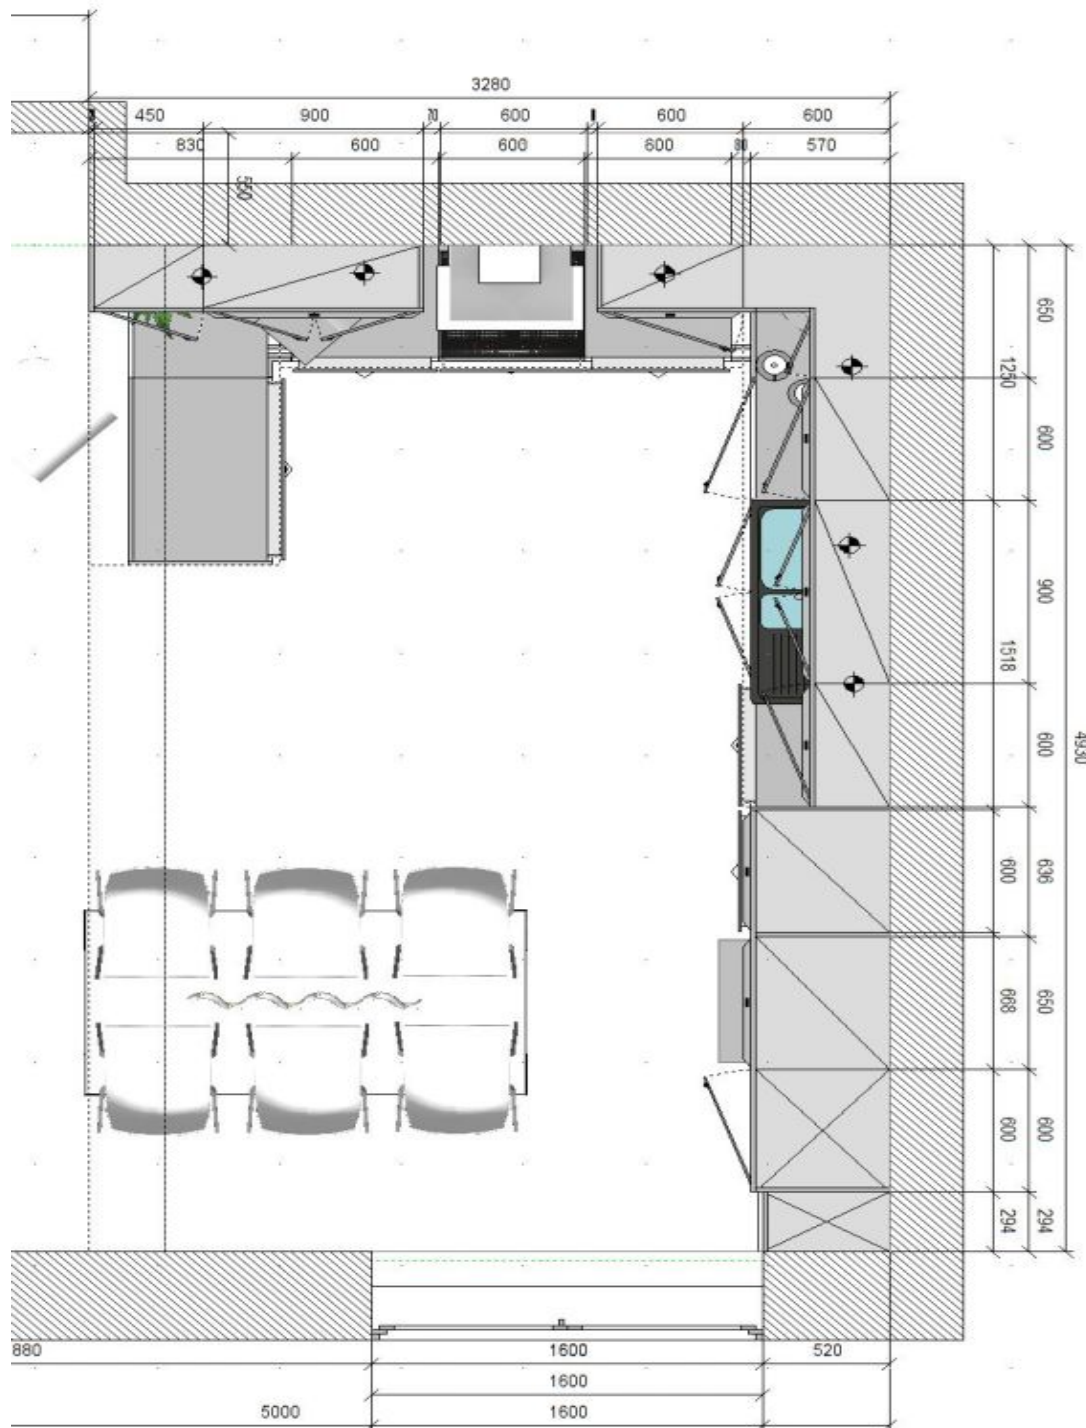

Byt nabízí celkem 5 ložnic a 2 koupelny. Ve spodním patře bytu se nachází prostorný obývací pokoj s plně vybavenou kuchyní, ložnice pro hosty, koupelna se sprchovým koutem a toaletou a vstupní chodba. V horním patře jsou umístěny další tři ložnice s výhledem do zahrady, pracovna (příp. pátá ložnice), šatna, kompletně vybavená koupelna (dvě umyvadla, vana, sprchový kout, bidet, toaleta), prádelní komora a galerie.

* Výměra jednotky dle občanského zákoníku.

Plocha je tvořena součtem celé plochy jednotky a ohraničená obvodovými zdmi.

Byt 6+kk

170 m², Praha 6, Břevnov, Fastrova

Pronajato

Byt 6+kk

170 m², Praha 6, Břevnov, Fastrova