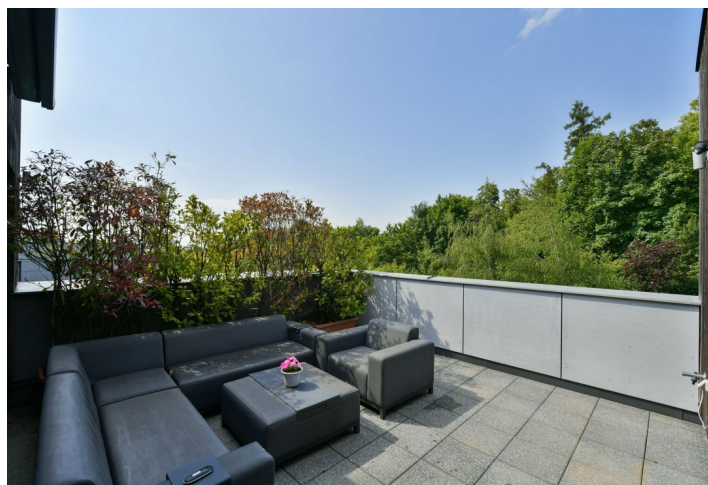

Byt 4+kk

Pronajato

108 m², Praha 8, Kobylisy, Javorová