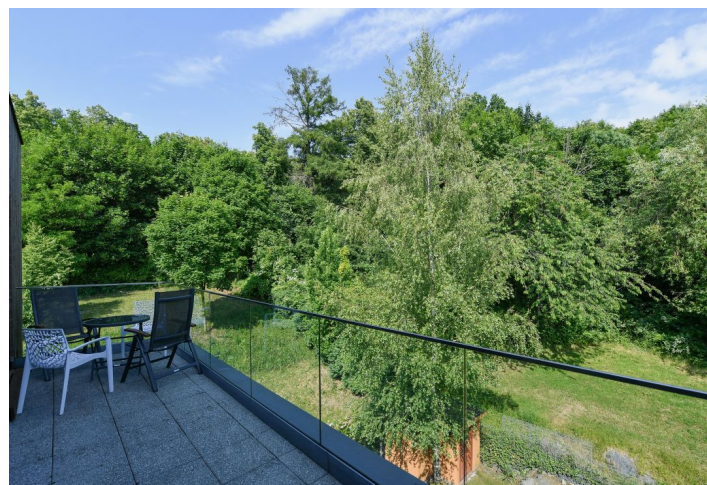

Byt 4+kk

Pronajato

108 m², Praha 8, Kobylisy, Javorová