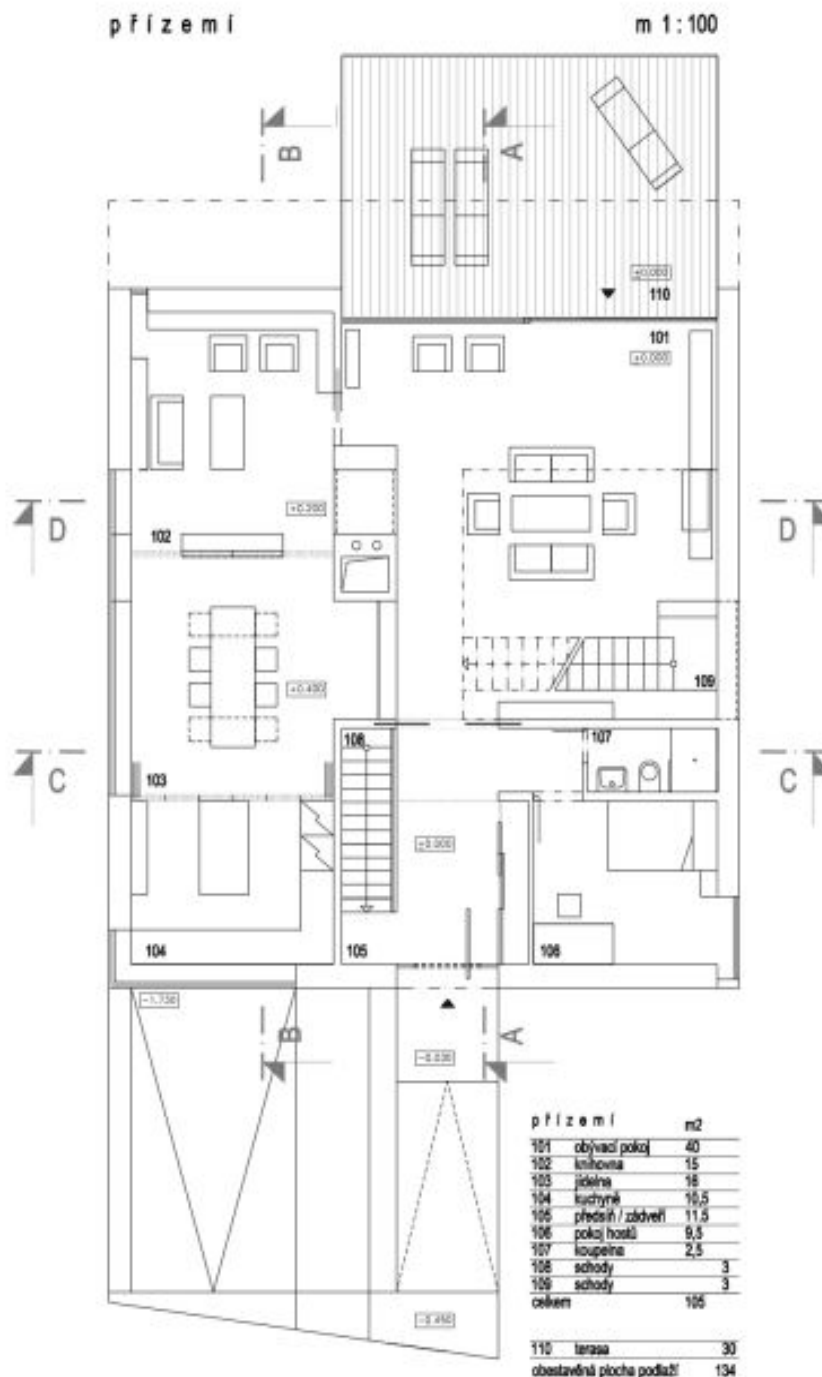

Rodinný dům 6+1

246 m², Praha 6, Břevnov, Filipíny Welsarové

105 000 Kč | 4 138 €

PDF created with pdfFactory Pro trial version www.pdffactory.com