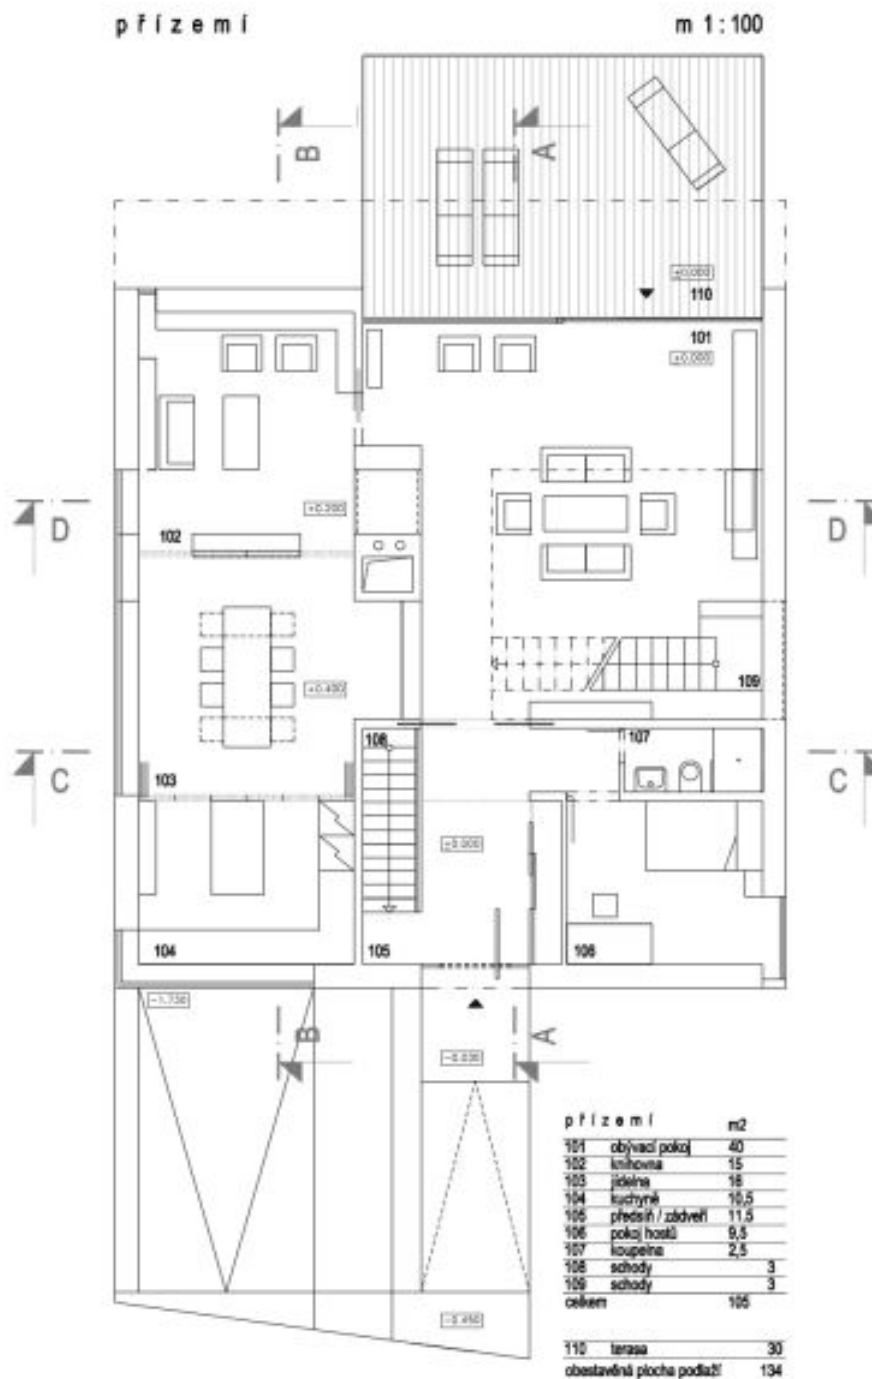

Rodinný dům 6+1

246 m², Praha 6, Břevnov, Filipíny Welsеровé

Pronajato

Rodinný dům 6+1

246 m², Praha 6, Břevnov, Filipíny Welsarové

Pronajato

Celková plocha	246 m ²
Pozemek	484 m ²
Zastavěná plocha	150 m ²
Zahrada	334 m ²
Podlahová plocha	193 m ²
Terasa	30 m ²
Lodžie	23 m ²
Parkování	Garáž plus parkování na pozemku.
Garáž	Ano
Sklep	-
Poplatky za služby	Záloha na poplatky vč. energií 15.000 Kč/měs.
PENB	G
Referenční číslo	9534
K dispozici od	05.04.2025

Dům s moderním designem nabízí 5 ložnic a 3 koupelny. V přízemí se nachází prostorný obývací pokoj s oboustranným krbem a celoprosklenou stěnou s přístupem na terasu a zahradu, plně vybavená kuchyň s jídelnou, ložnice/pracovna s vestavěnými úložnými prostory a krbem, ložnice pro hosty s koupelnou (sprcha), WC a vstupní chodba. V patře je hlavní ložnice s kompletně vybavenou koupelnou a šatnou, další dvě ložnice, třetí koupelna (sprcha, WC). V suterénu je garáž, kotelná, prádelna (možno využít jako pracovnu) a sklad.

Rodinný dům 6+1

246 m², Praha 6, Břevnov, Filipíny Welsеровé

Pronajato

Rodinný dům 6+1

246 m², Praha 6, Břevnov, Filipíny Welsarové

Pronajato

patro

m 1:100