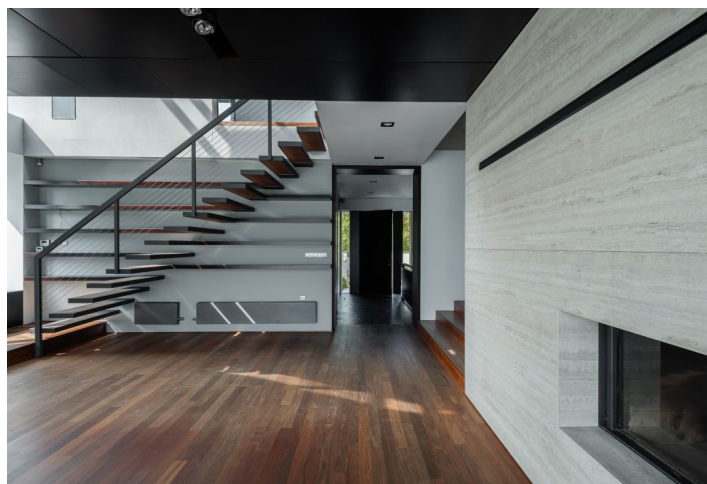

Rodinný dům 6+1

246 m², Praha 6, Břevnov, Filipíny Welsеровé

Pronajato