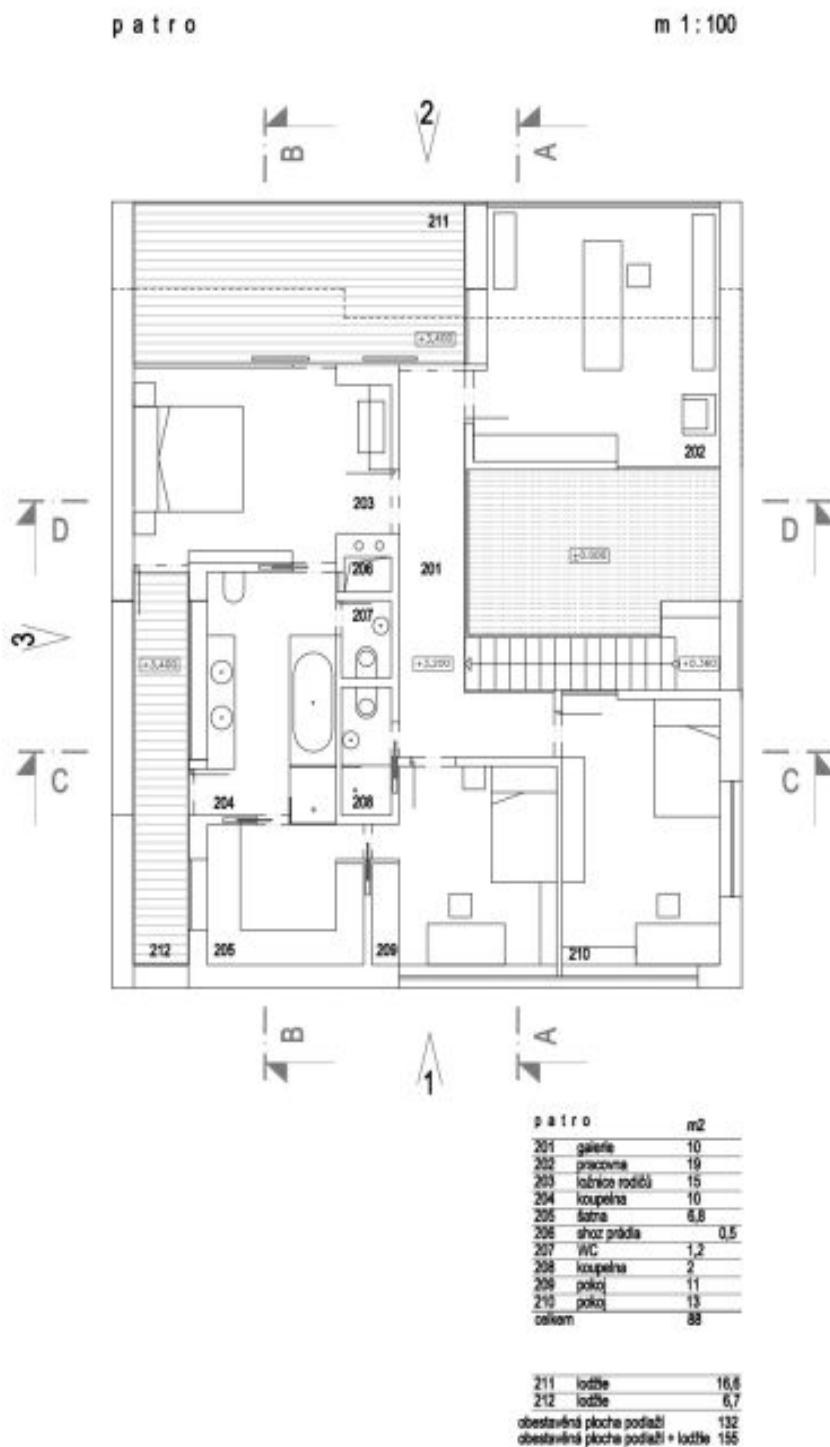

Rodinný dům 6+1

246 m², Praha 6, Břevnov, Filipíny Welsarové

105 000 Kč | 4 138 €

PDF created with pdfFactory Pro trial version www.pdffactory.com