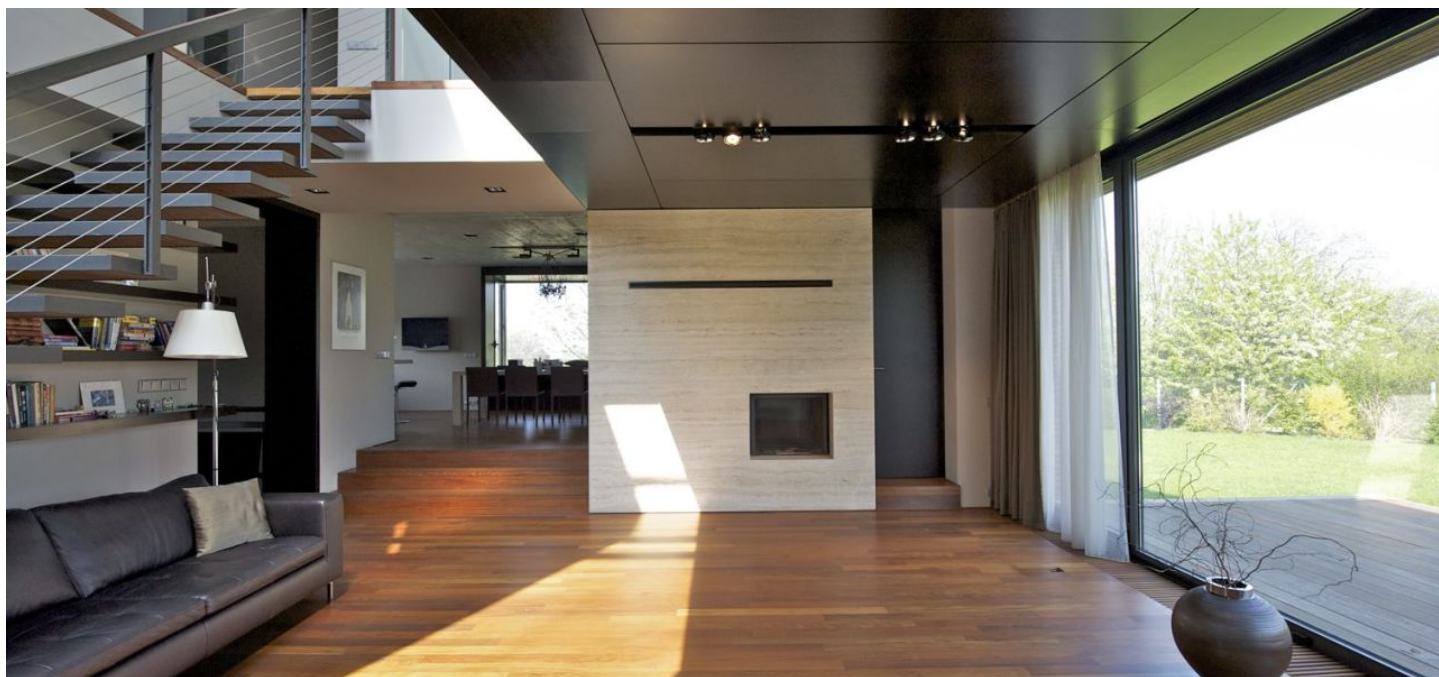

Rodinný dům 6+1

105 000 Kč | 4 138 €

246 m², Praha 6, Břevnov, Filipíny Welsarové