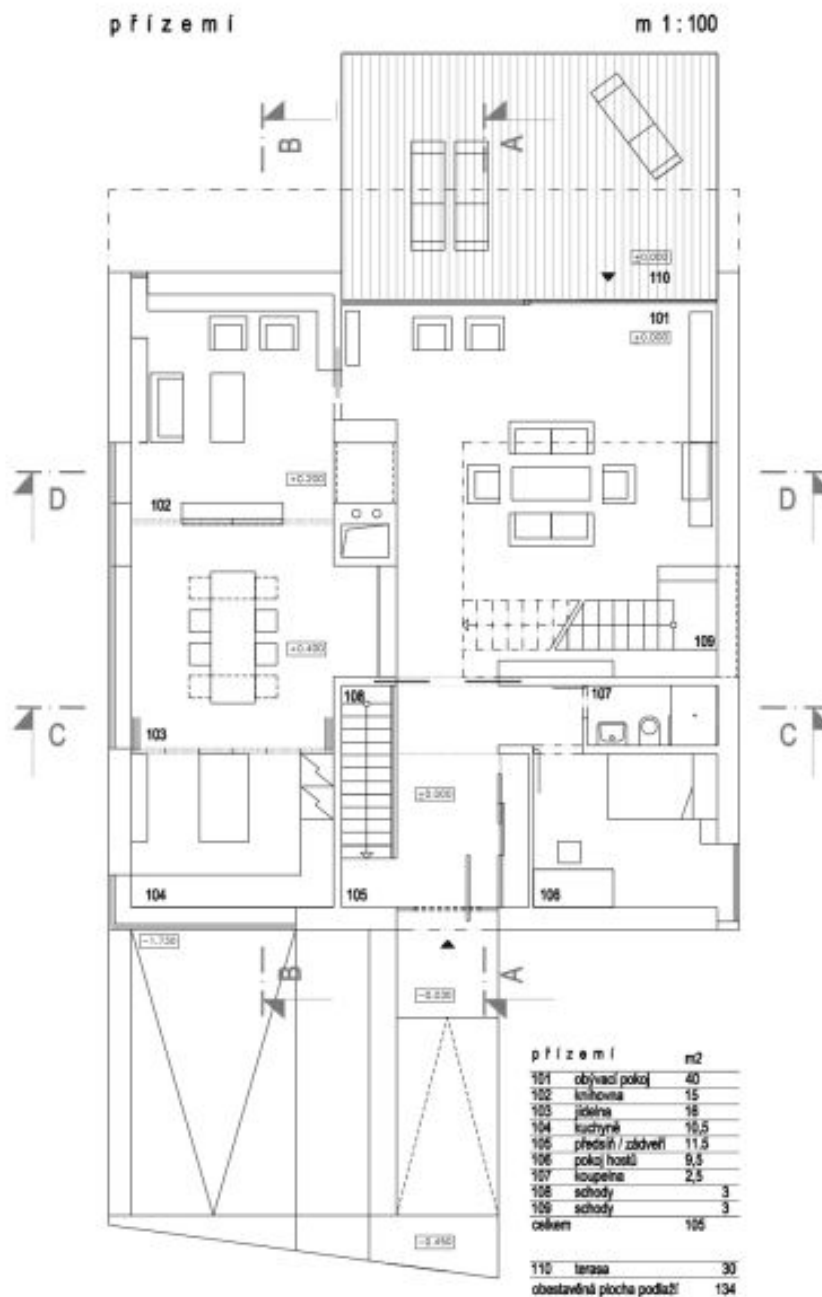

Rodinný dům 6+1

246 m², Praha 6, Břevnov, Filipíny Welsеровé

Pronajato

Rodinný dům 6+1

246 m², Praha 6, Břevnov, Filipíny Welsеровé

Pronajato

Užitná plocha	246 m ²
Pozemek	484 m ²
Zastavěná plocha	150 m ²
Zahrada	334 m ²
Podlahová plocha	193 m ²
Terasa	30 m ²
Lodžie	23 m ²
Parkování	Garáž plus parkování na pozemku.
Garáž	Ano
Sklep	-
PENB	G
Referenční číslo	9534
K dispozici od	Ihned

Dům s moderním designem nabízí 5 ložnic a 3 koupelny. V přízemí se nachází prostorný obývací pokoj s oboustranným krbem a celoprosklenou stěnou s přístupem na terasu a zahradu, plně vybavená kuchyň s jídelnou, ložnice/pracovna s vestavěnými úložnými prostory a krbem, ložnice pro hosty s koupelnou (sprcha), WC a vstupní chodba. V patře je hlavní ložnice s kompletně vybavenou koupelnou a šatnou, další dvě ložnice, třetí koupelna (sprcha, WC) a vstup na střešní terasu, která skýtá úžasný výhled do dalekého okolí. V suterénu je garáž, kotelna, prádelna (možno využít jako pracovnu) a sklad.

Rodinný dům 6+1

246 m², Praha 6, Břevnov, Filipíny Welsеровé

Pronajato

PDF created with pdfFactory Pro trial version www.pdffactory.com

Rodinný dům 6+1

246 m², Praha 6, Břevnov, Filipíny Welsеровé

Pronajato