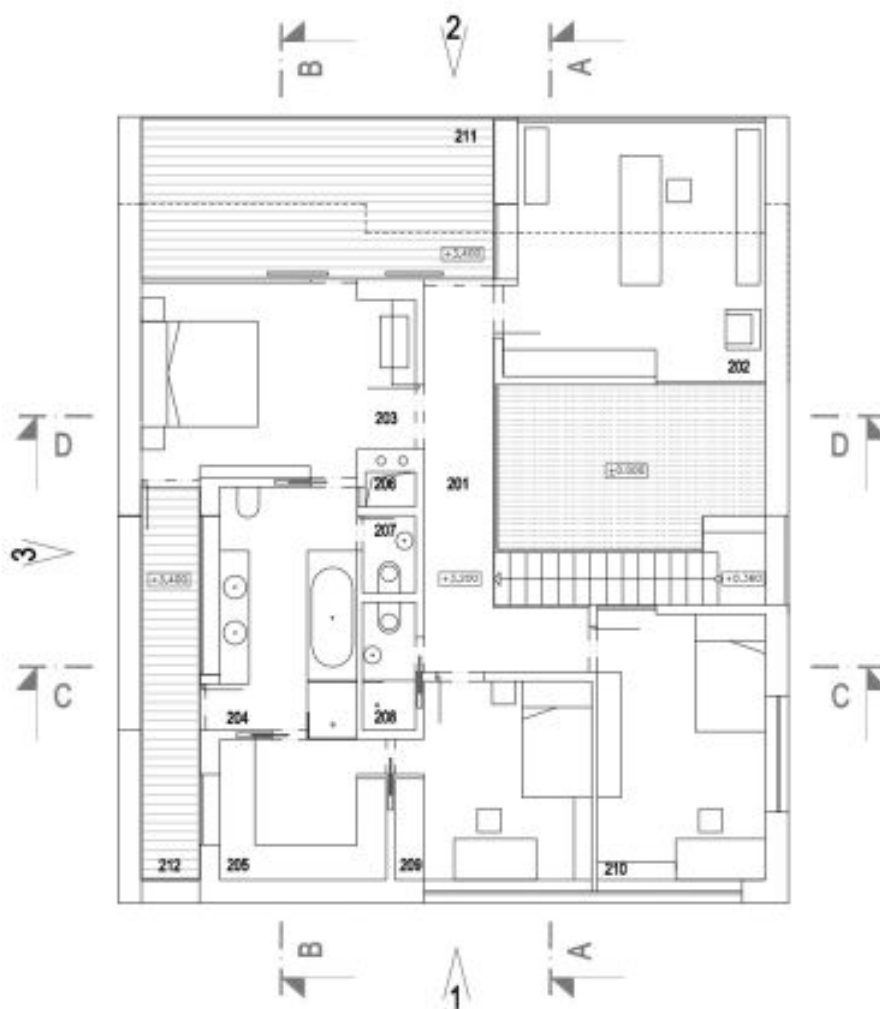

Rodinný dům 6+1

246 m², Praha 6, Břevnov, Filipíny Welsеровé

Pronajato

Rodinný dům 6+1

246 m², Praha 6, Břevnov, Filipíny Welsarové

Pronajato

Celková plocha	246 m ²
Pozemek	484 m ²
Zastavěná plocha	150 m ²
Zahrada	334 m ²
Podlahová plocha	193 m ²
Terasa	30 m ²
Lodžie	23 m ²
Parkování	Garáž plus parkování na pozemku.
Garáž	Ano
Sklep	-
Poplatky za služby	Záloha na poplatky vč. energií 15.000 Kč/měs.
PENB	G
Referenční číslo	9534
K dispozici od	05.04.2025

Dům s moderním designem nabízí 5 ložnic a 3 koupelny. V přízemí se nachází prostorný obývací pokoj s oboustranným krbem a celoprosklenou stěnou s přístupem na terasu a zahradu, plně vybavená kuchyň s jídelnou, ložnice/pracovna s vestavěnými úložnými prostory a krbem, ložnice pro hosty s koupelnou (sprcha), WC a vstupní chodba. V patře je hlavní ložnice s kompletně vybavenou koupelnou a šatnou, další dvě ložnice, třetí koupelna (sprcha, WC). V suterénu je garáž, kotelná, prádelna (možno využít jako pracovnu) a sklad.

Rodinný dům 6+1

246 m², Praha 6, Břevnov, Filipíny Welsеровé

Pronajato

Rodinný dům 6+1

246 m², Praha 6, Břevnov, Filipíny Welsarové

Pronajato

patro

m 1:100

patro	m ²
201	galerie 10
202	pracovna 19
203	ložnice rodičů 15
204	koupelna 10
205	šatna 6,8
206	šroz příkře 0,5
207	WC 1,2
208	koupelna 2
209	pokoj 11
210	pokoj 13
celkem	88

211	lodžie 16,8
212	lodžie 6,7
obestavní plocha podlaží 132	
obestavní plocha podlaží + lodžie 155	