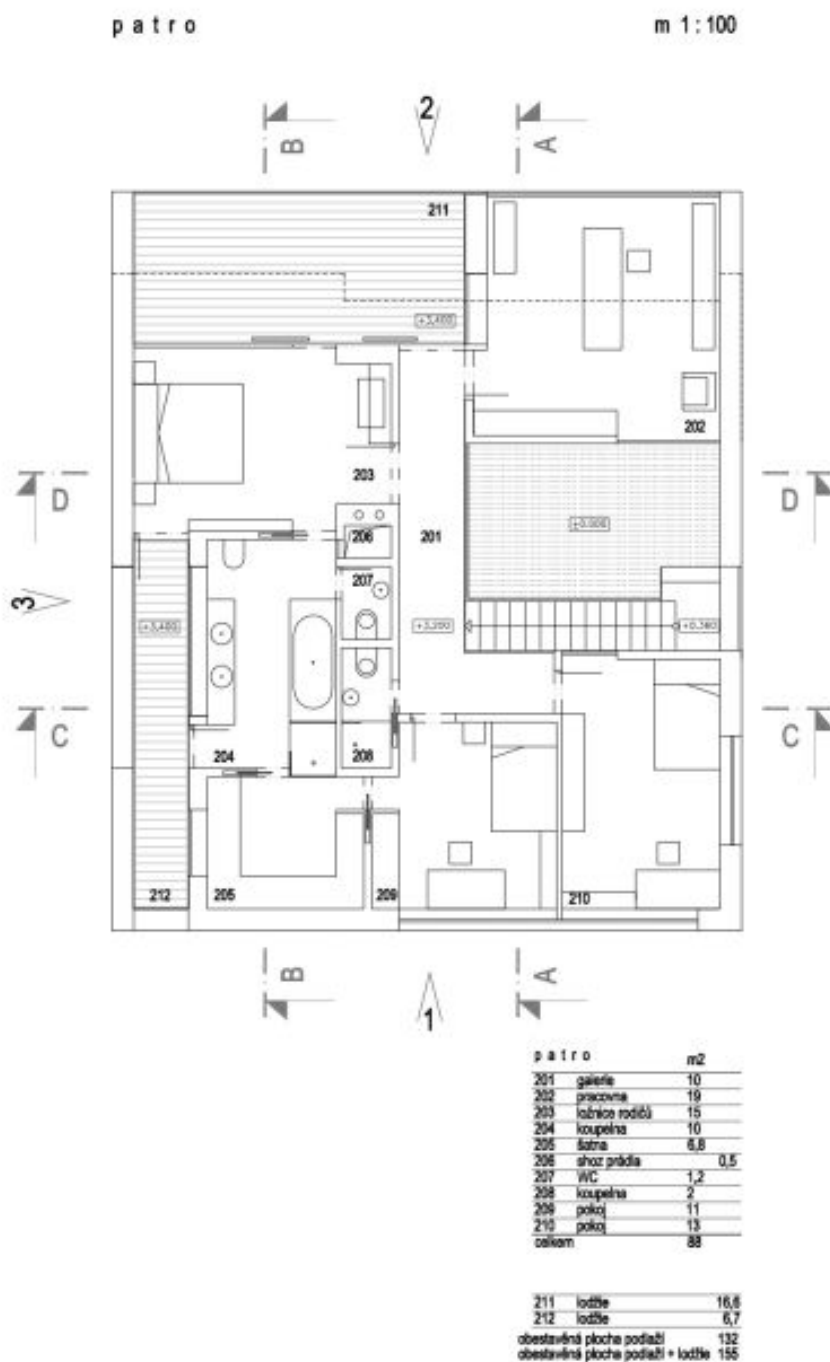

Rodinný dům 6+1

246 m², Praha 6, Břevnov, Filipíny Welsеровé

Pronajato

Rodinný dům 6+1

246 m², Praha 6, Břevnov, Filipíny Welsеровé

Pronajato

Užitná plocha	246 m ²
Pozemek	484 m ²
Zastavěná plocha	150 m ²
Zahrada	334 m ²
Podlahová plocha	193 m ²
Terasa	30 m ²
Lodžie	23 m ²
Parkování	Garáž plus parkování na pozemku.
Garáž	Ano
Sklep	-
PENB	G
Referenční číslo	9534
K dispozici od	Ihned

Dům s moderním designem nabízí 5 ložnic a 3 koupelny. V přízemí se nachází prostorný obývací pokoj s oboustranným krbem a celoprosklenou stěnou s přístupem na terasu a zahradu, plně vybavená kuchyň s jídelnou, ložnice/pracovna s vestavěnými úložnými prostory a krbem, ložnice pro hosty s koupelnou (sprcha), WC a vstupní chodba. V patře je hlavní ložnice s kompletně vybavenou koupelnou a šatnou, další dvě ložnice, třetí koupelna (sprcha, WC) a vstup na střešní terasu, která skýtá úžasný výhled do dalekého okolí. V suterénu je garáž, kotelna, prádelna (možno využít jako pracovnu) a sklad.

Rodinný dům 6+1

246 m², Praha 6, Břevnov, Filipíny Welsеровé

Pronajato

PDF created with pdfFactory Pro trial version www.pdffactory.com

Rodinný dům 6+1

246 m², Praha 6, Břevnov, Filipíny Welsеровé

Pronajato