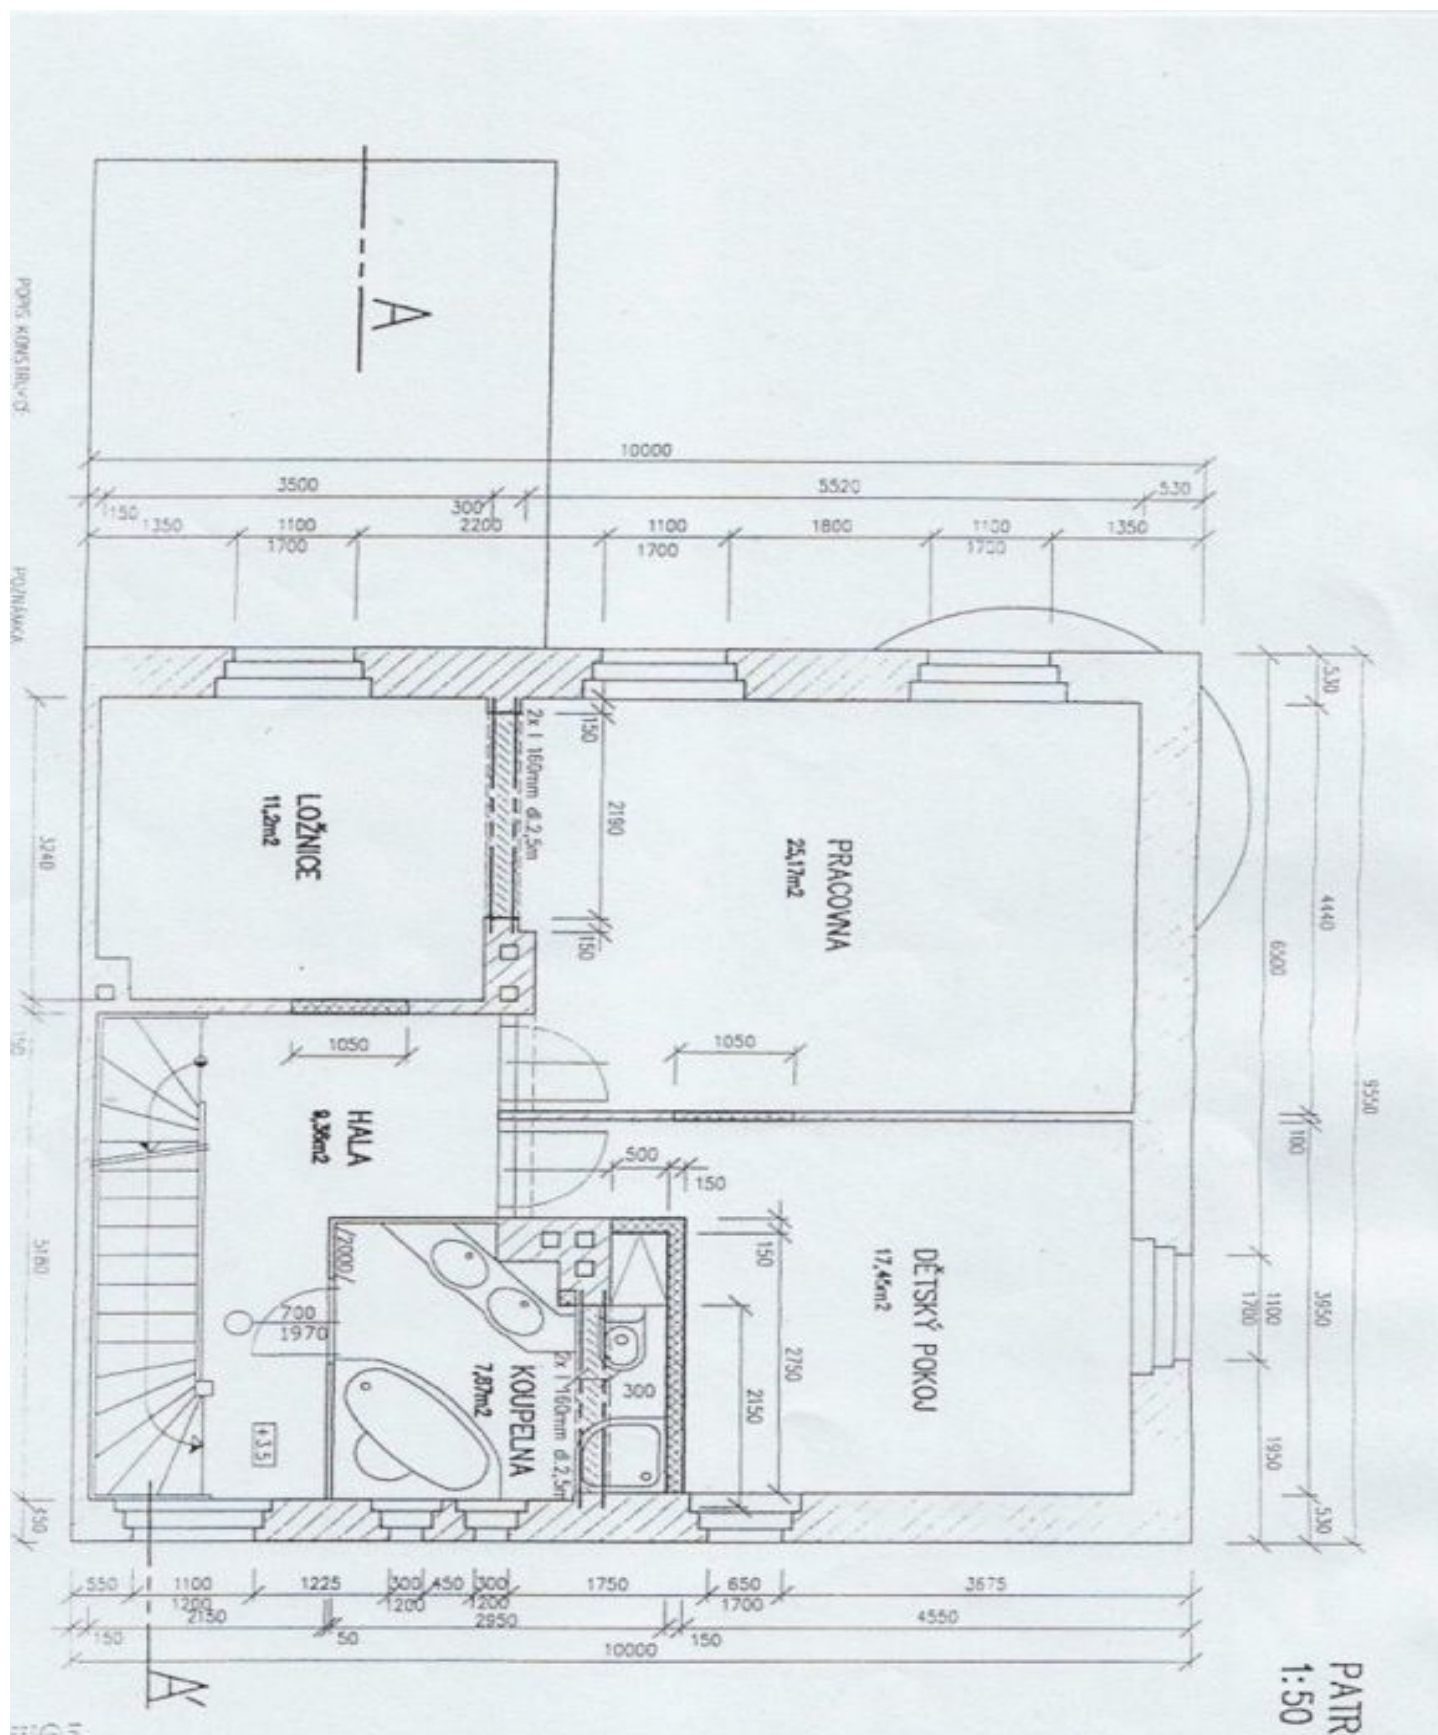

Rodinný dům 6+kk

272 m², Praha 6, Střešovice, Sibeliova

Pronajato