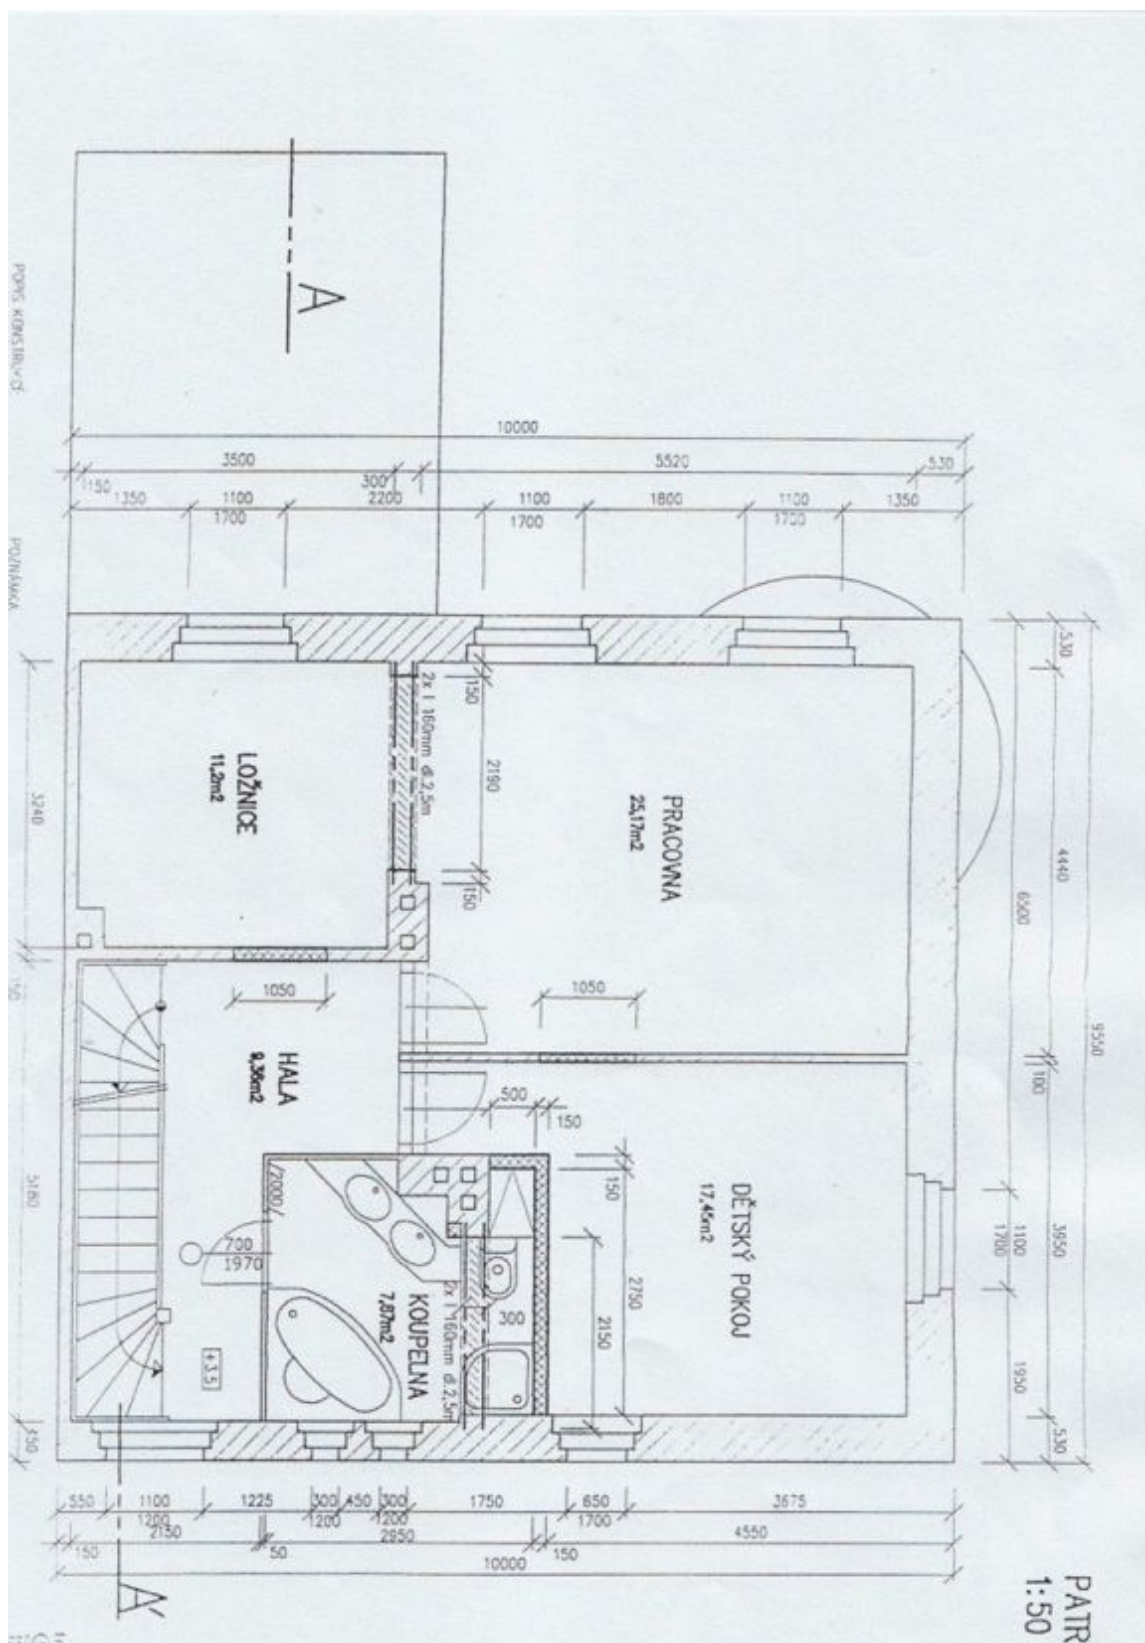

Rodinný dům 6+kk

272 m², Praha 6, Střešovice, Sibeliova

Pronajato

Rodinný dům 6+kk

272 m², Praha 6, Střešovice, Sibeliova

Pronajato

Pozemek	795 m ²
Parkování	Parkování k dispozici.
Garáž	Ano
Sklep	Ano
PENB	G
Referenční číslo	9514
K dispozici od	Ihned

V přízemí vily se nachází prostorná zimní zahrada, kterou je možno využít jako jídelnu, dále obývací pokoj s plně vybavenou kuchyní a spíží, koupelna se sprchovým koutem a vstupní hala. V prvním patře jsou tři ložnice a koupelna s vanou, ve druhém patře další dvě ložnice a koupelna s vanou i sprchovým koutem. V suterénu domu je umístěna prádelna, šatna a skladové prostory.

Rodinný dům 6+kk

272 m², Praha 6, Střešovice, Sibeliova

Pronajato

Rodinný dům 6+kk

272 m², Praha 6, Střešovice, Sibeliova

Pronajato

Rodinný dům 6+kk

272 m², Praha 6, Střešovice, Sibeliova

Pronajato

Rodinný dům 6+kk

272 m², Praha 6, Střešovice, Sibeliova

Pronajato