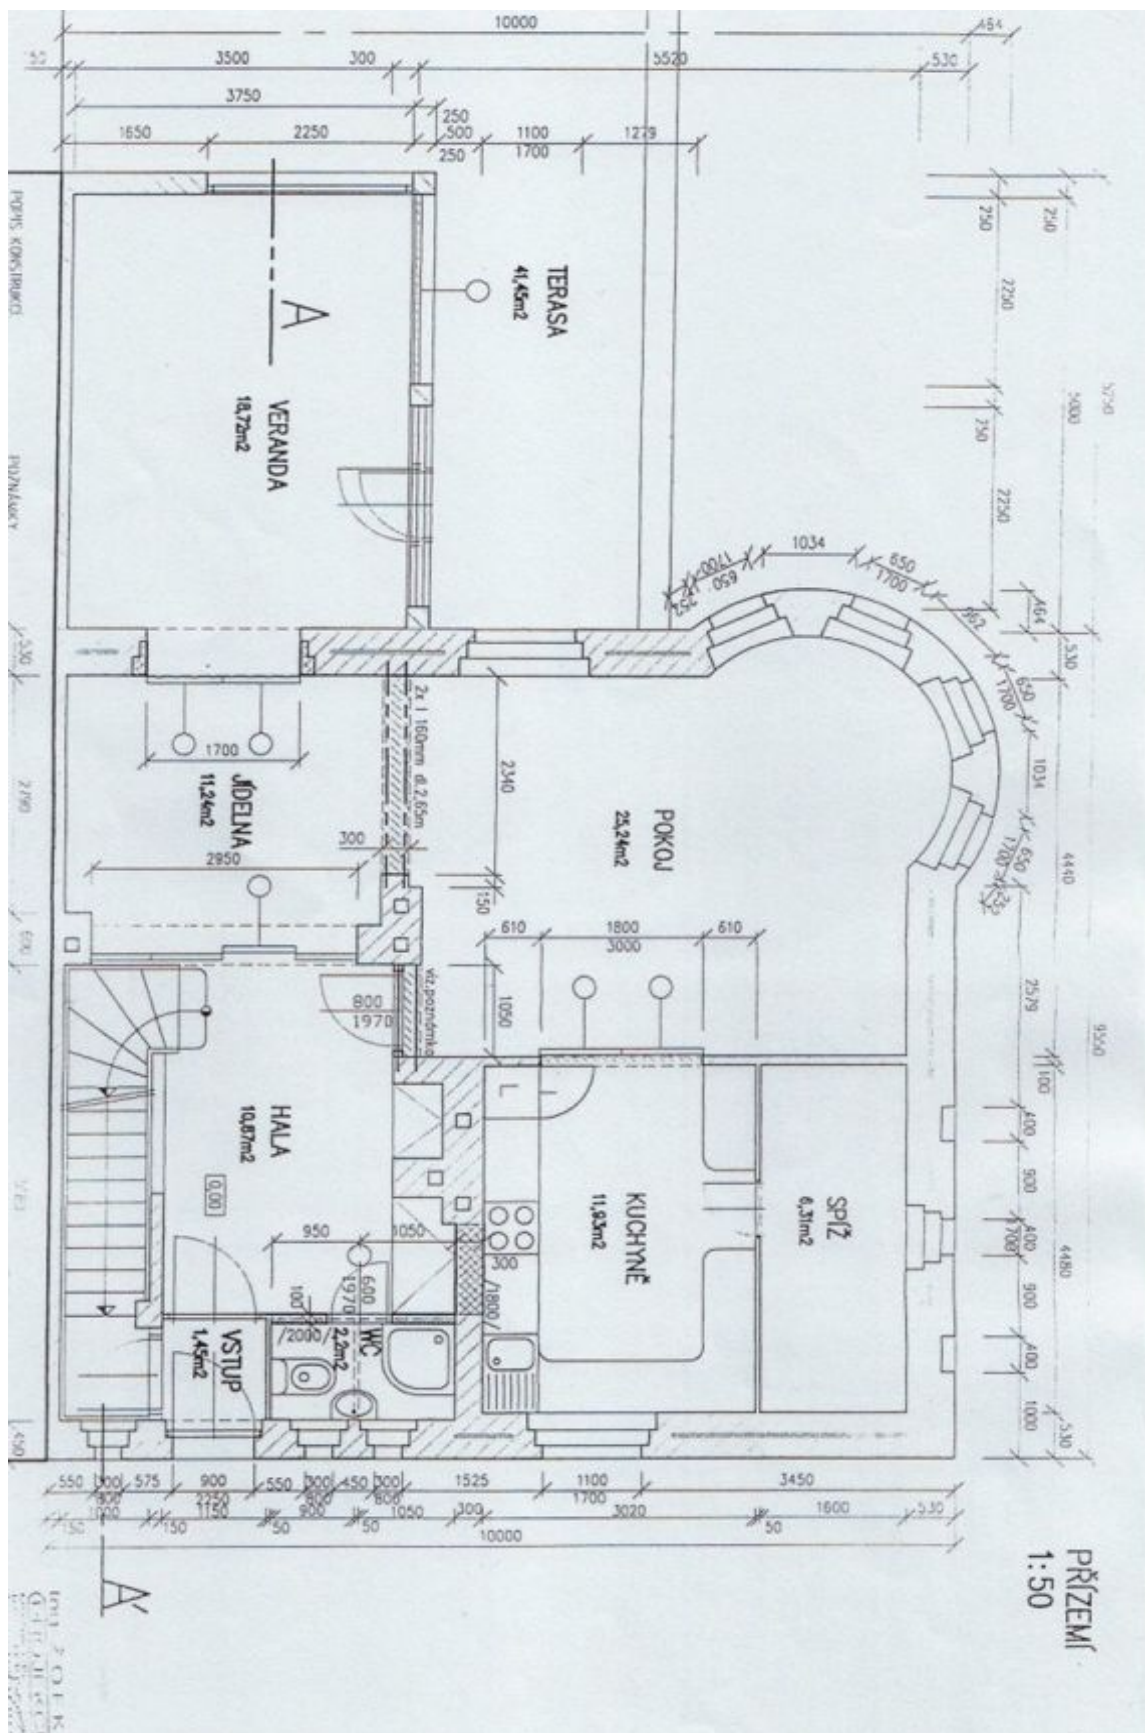

Rodinný dům 6+kk

272 m², Praha 6, Střešovice, Sibeliova

Pronajato