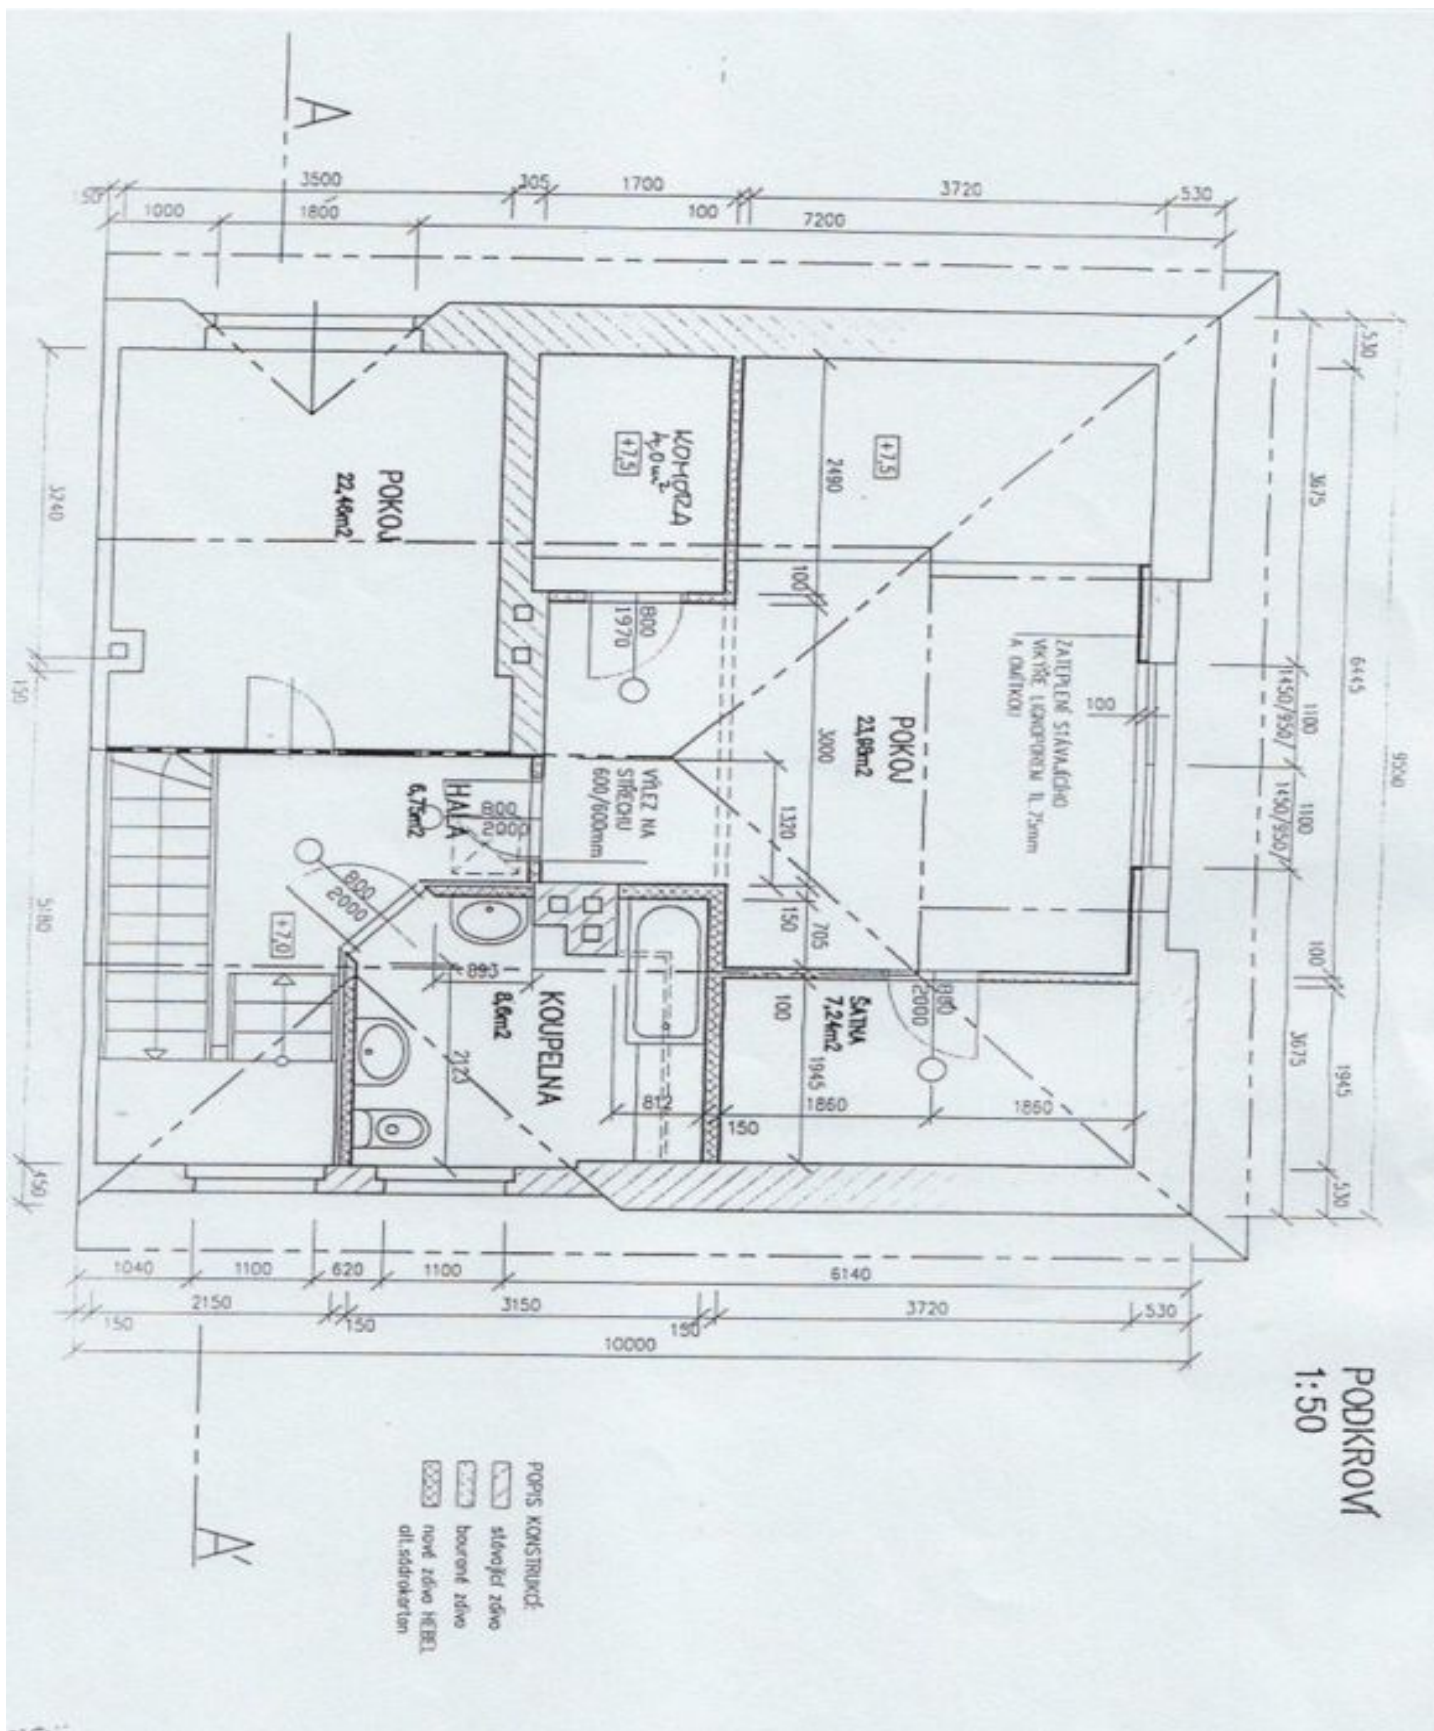

V přízemí vily se nachází prostorná zimní zahrada, kterou je možno využít jako jídelnu, dále obývací pokoj s plně vybavenou kuchyní a spíží, koupelna se sprchovým koutem a vstupní hala. V prvním patře jsou tři ložnice a koupelna s vanou, ve druhém patře další dvě ložnice a koupelna s vanou i sprchovým koutem. V suterénu domu je umístěna prádelna, šatna a skladové prostory.

# Rodinný dům 6+kk

272 m<sup>2</sup>, Praha 6, Střešovice, Sibeliova

Pronajato

# Rodinný dům 6+kk

272 m², Praha 6, Střešovice, Sibeliova

Pronajato