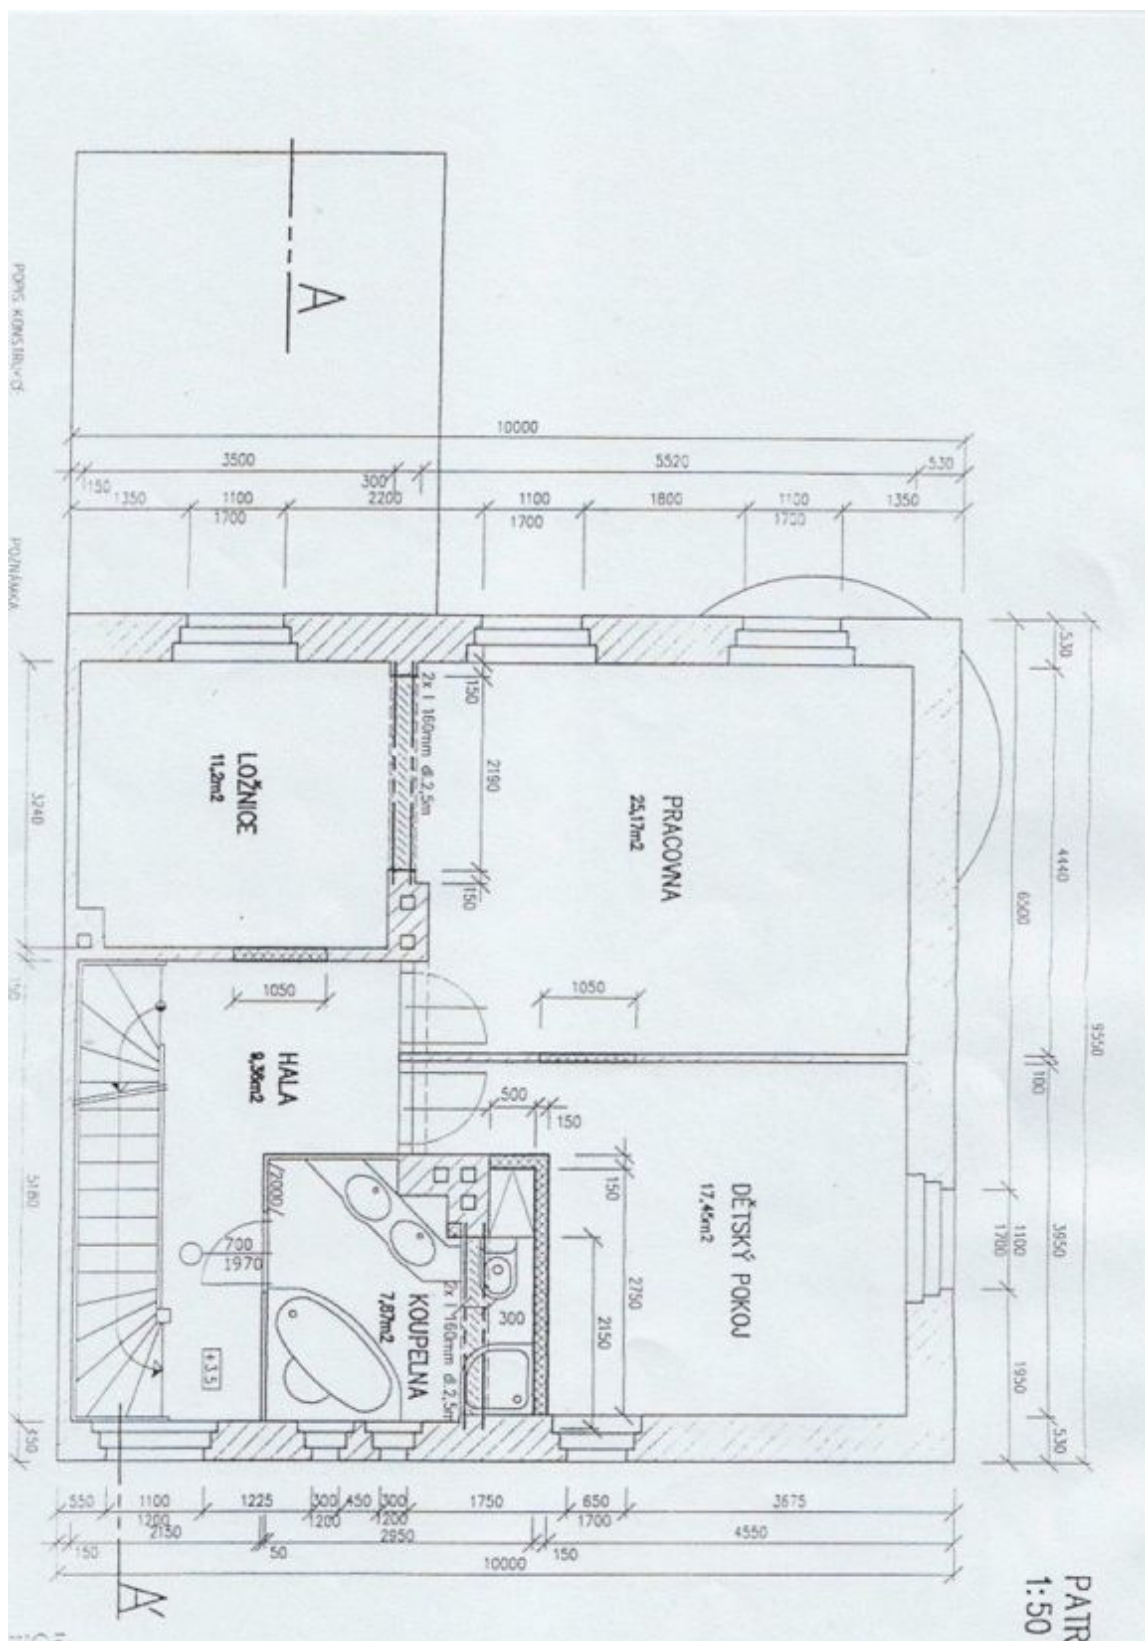

Rodinný dům 6+kk

272 m², Praha 6, Střešovice, Sibeliova

Pronajato