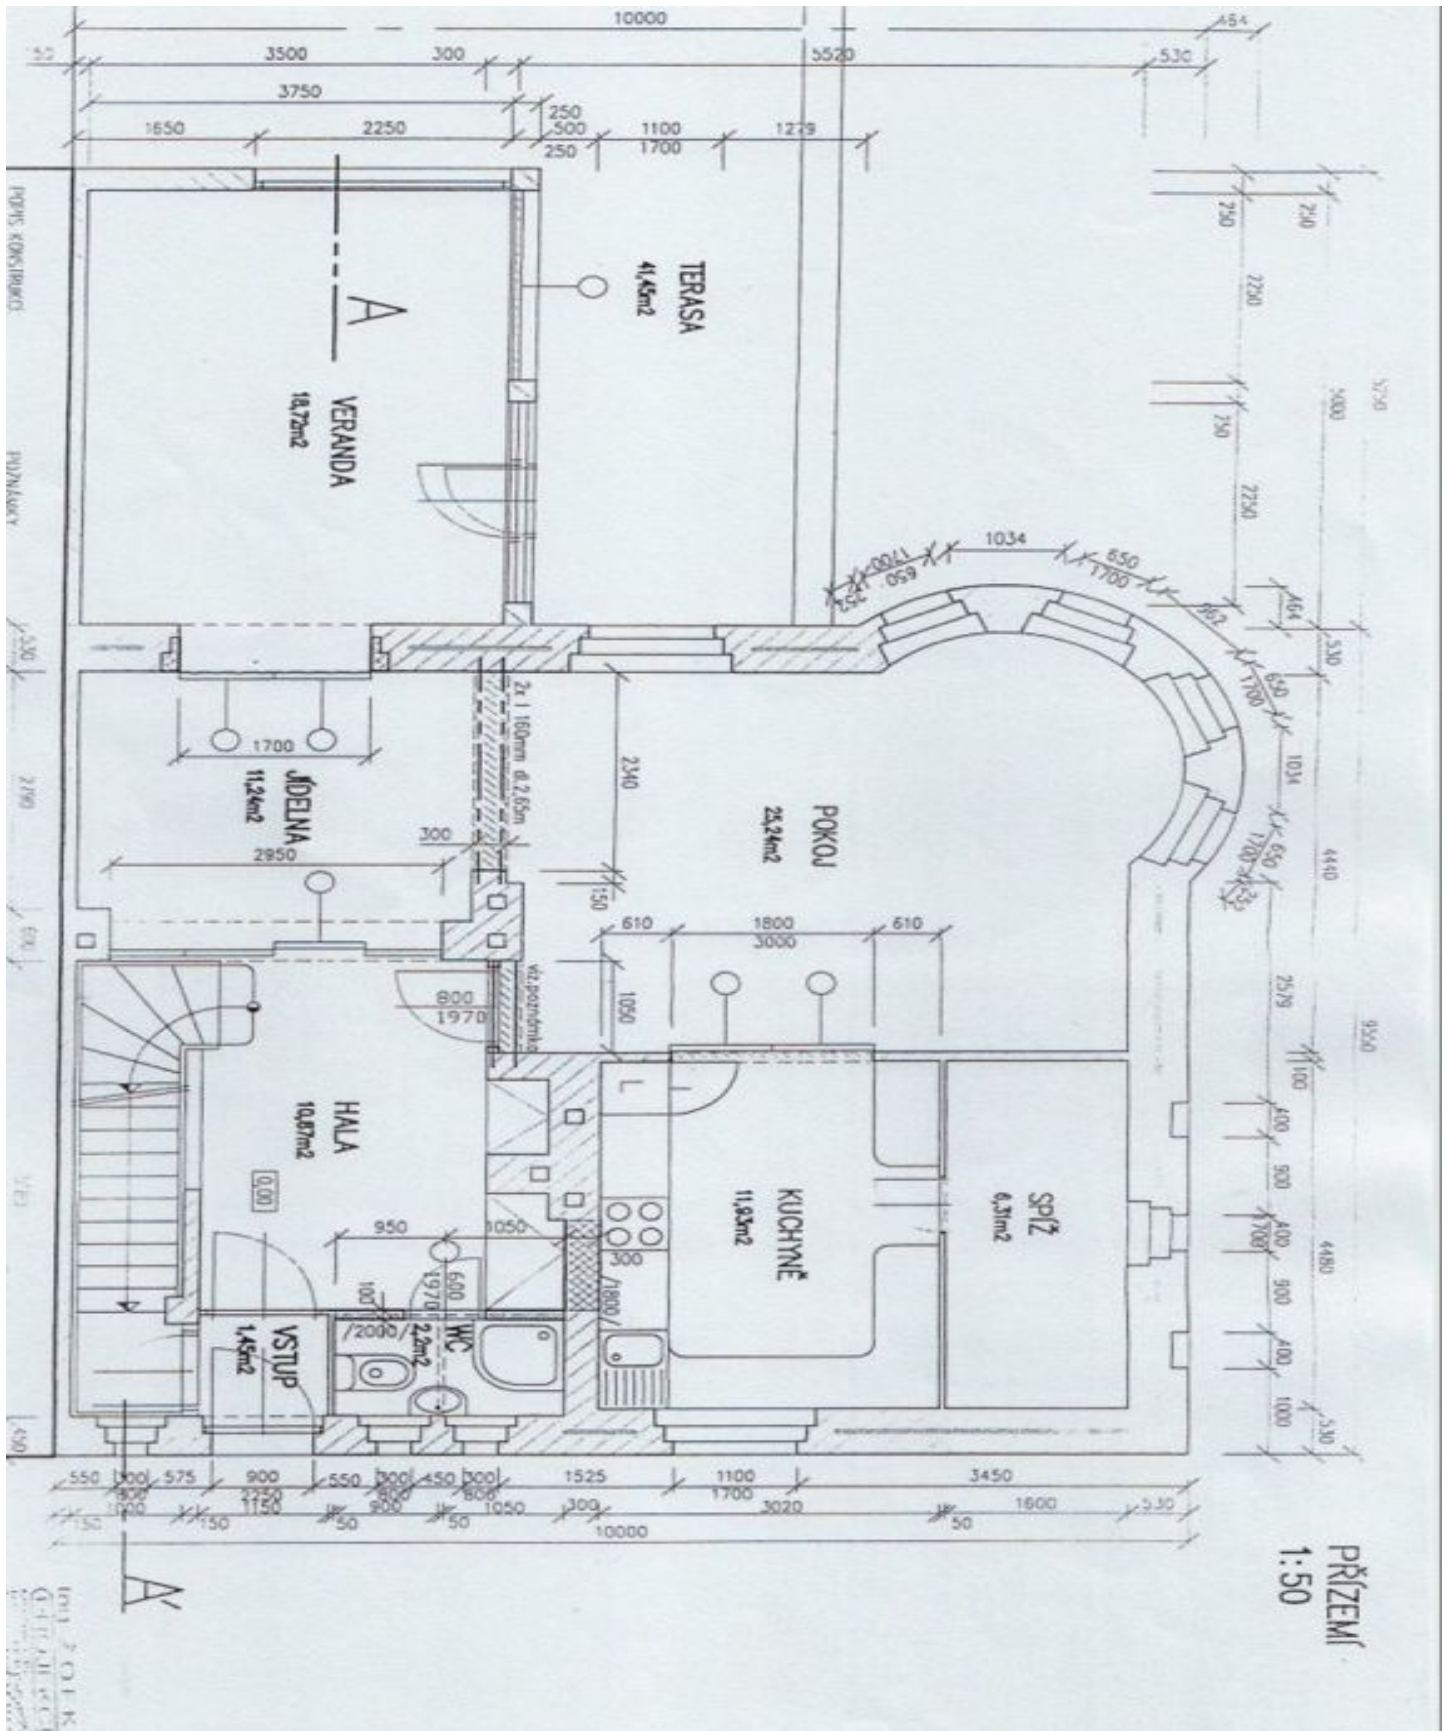

Rodinný dům 6+kk

272 m², Praha 6, Střešovice, Sibeliova

Pronajato