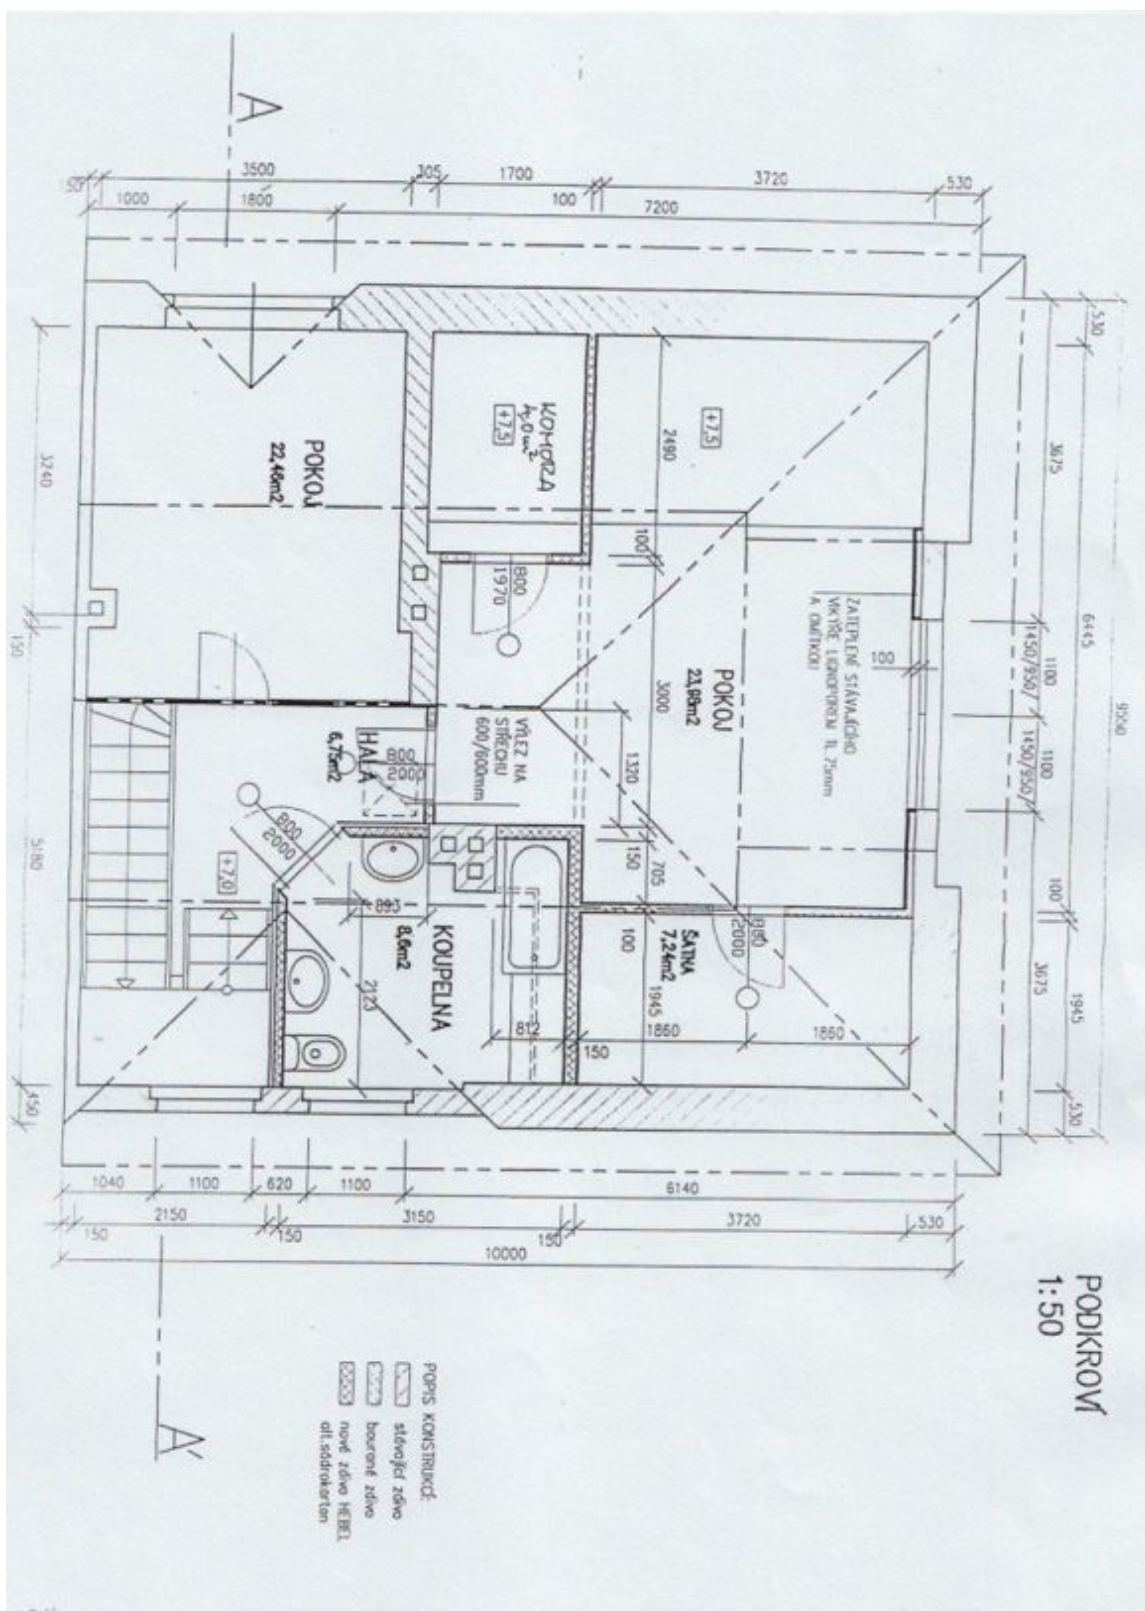

V přízemí vily se nachází prostorná zimní zahrada, kterou je možno využít jako jídelnu, dále obývací pokoj s plně vybavenou kuchyní a spíží, koupelna se sprchovým koutem a vstupní hala. V prvním patře jsou tři ložnice a koupelna s vanou, ve druhém patře další dvě ložnice a koupelna s vanou i sprchovým koutem. V suterénu domu je umístěna prádelna, šatna a skladové prostory.

# Rodinný dům 6+kk

272 m<sup>2</sup>, Praha 6, Střešovice, Sibeliova

Pronajato

# Rodinný dům 6+kk

272 m², Praha 6, Střešovice, Sibeliova

Pronajato