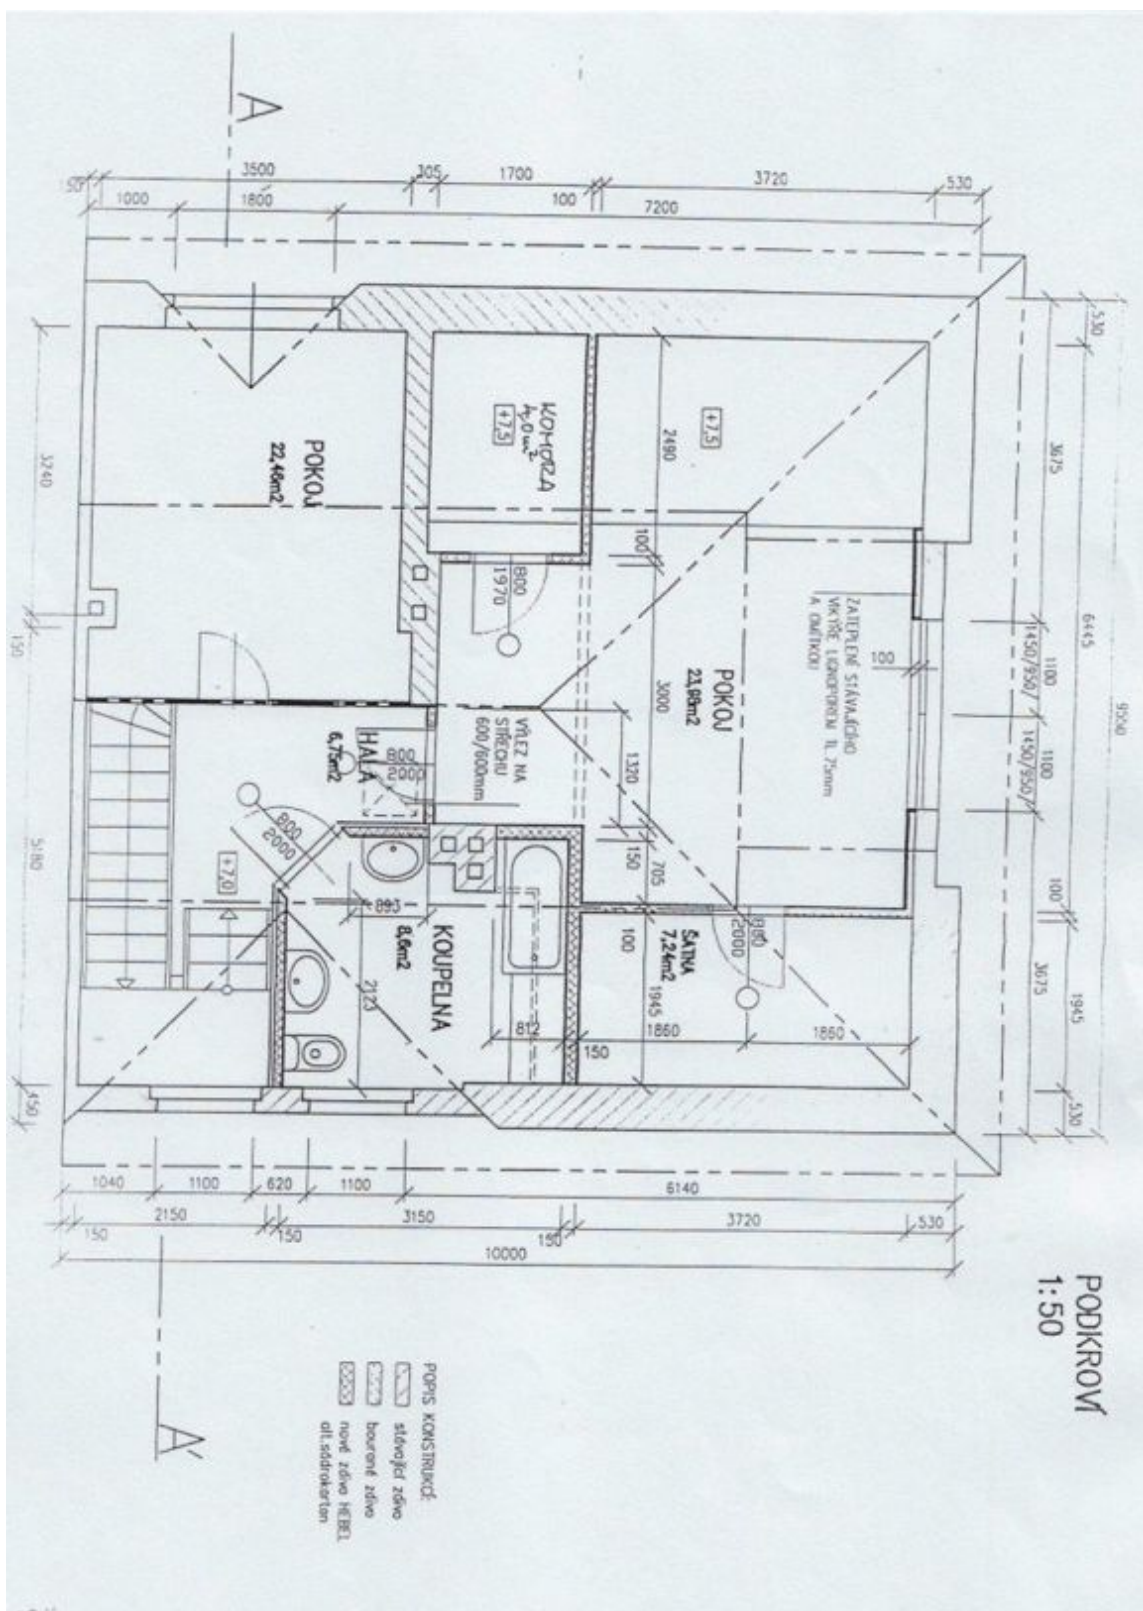

Rodinný dům 6+kk

272 m², Praha 6, Střešovice, Sibeliova

Pronajato

Rodinný dům 6+kk

272 m², Praha 6, Střešovice, Sibeliova

Pronajato

Pozemek	795 m ²
Parkování	Parkování k dispozici.
Garáž	Ano
Sklep	Ano
PENB	G
Referenční číslo	9514
K dispozici od	Ihned

V přízemí vily se nachází prostorná zimní zahrada, kterou je možno využít jako jídelnu, dále obývací pokoj s plně vybavenou kuchyní a spíží, koupelna se sprchovým koutem a vstupní hala. V prvním patře jsou tři ložnice a koupelna s vanou, ve druhém patře další dvě ložnice a koupelna s vanou i sprchovým koutem. V suterénu domu je umístěna prádelna, šatna a skladové prostory.

Rodinný dům 6+kk

272 m², Praha 6, Střešovice, Sibeliova

Pronajato

Rodinný dům 6+kk

272 m², Praha 6, Střešovice, Sibeliova

Pronajato

Rodinný dům 6+kk

272 m², Praha 6, Střešovice, Sibeliova

Pronajato

Rodinný dům 6+kk

272 m², Praha 6, Střešovice, Sibeliova

Pronajato