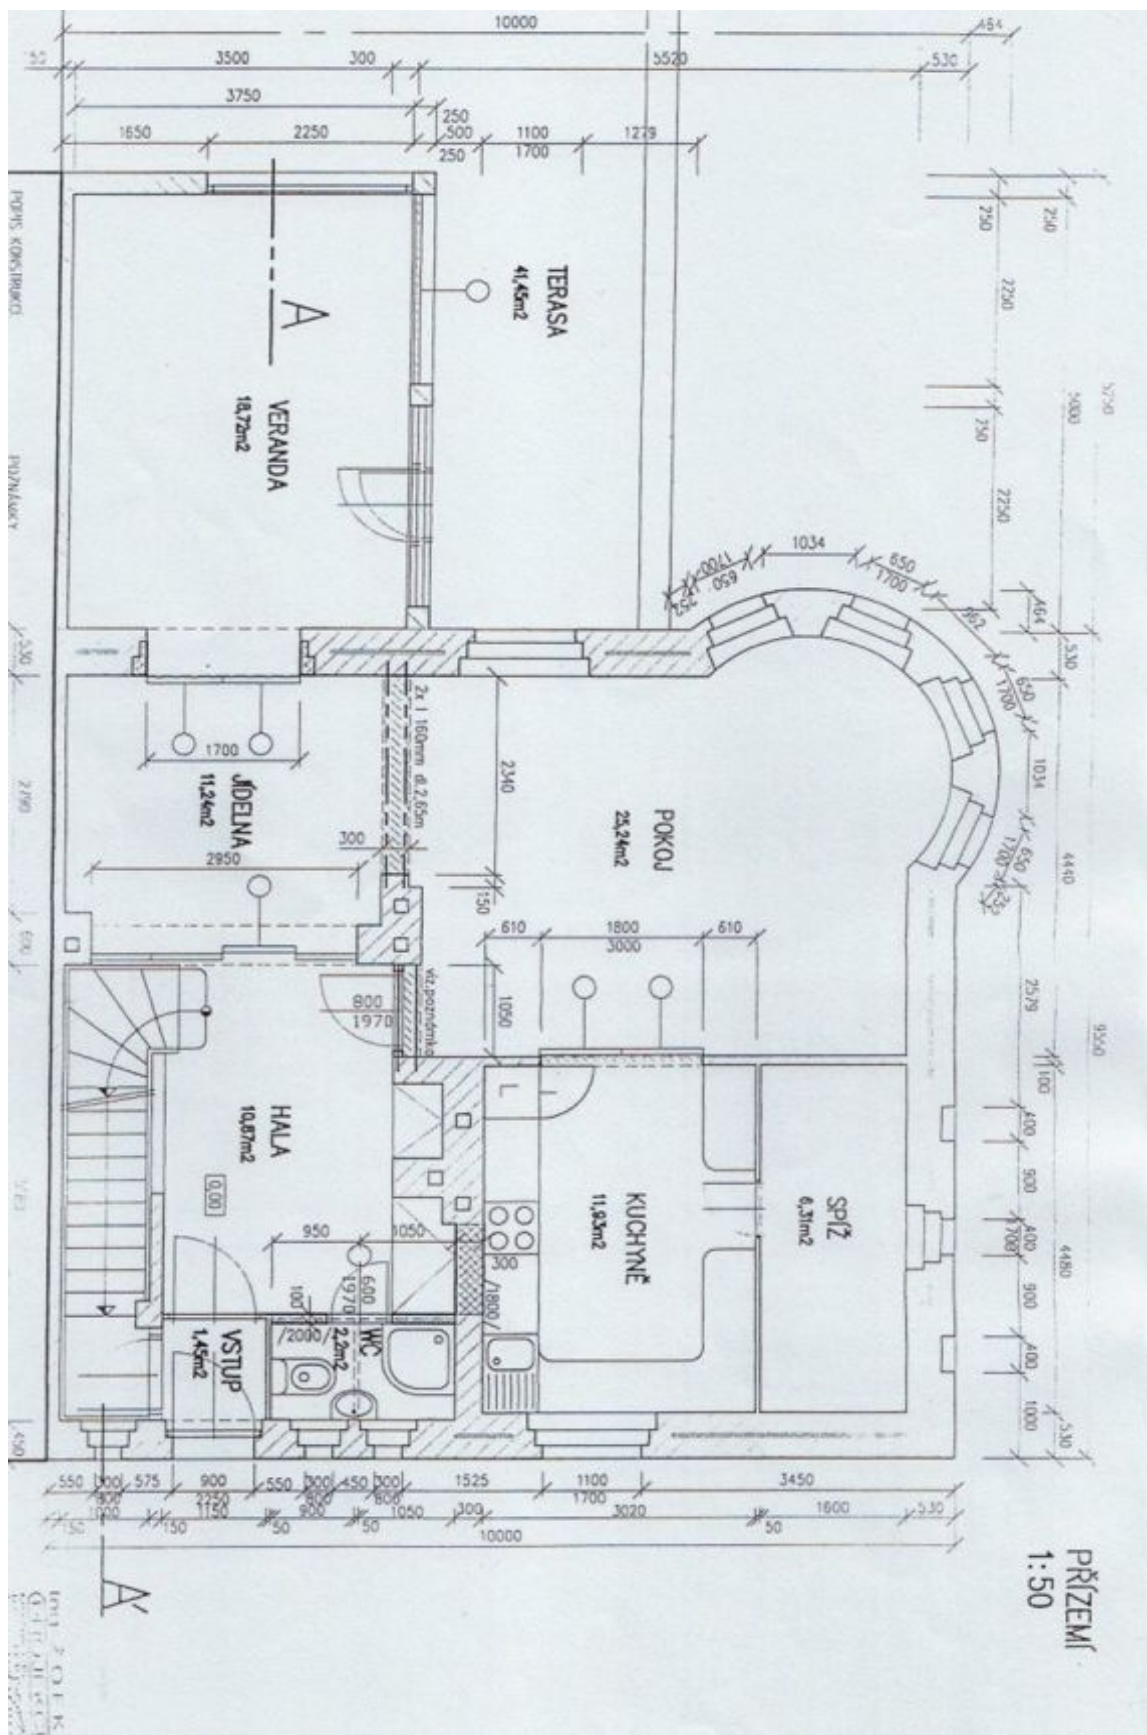

V přízemí vily se nachází prostorná zimní zahrada, kterou je možno využít jako jídelnu, dále obývací pokoj s plně vybavenou kuchyní a spíží, koupelna se sprchovým koutem a vstupní hala. V prvním patře jsou tři ložnice a koupelna s vanou, ve druhém patře další dvě ložnice a koupelna s vanou i sprchovým koutem. V suterénu domu je umístěna prádelna, šatna a skladové prostory.

Rodinný dům 6+kk

272 m², Praha 6, Střešovice, Sibeliova

Pronajato

Rodinný dům 6+kk

272 m², Praha 6, Střešovice, Sibeliova

Pronajato

Rodinný dům 6+kk

272 m², Praha 6, Střešovice, Sibeliova