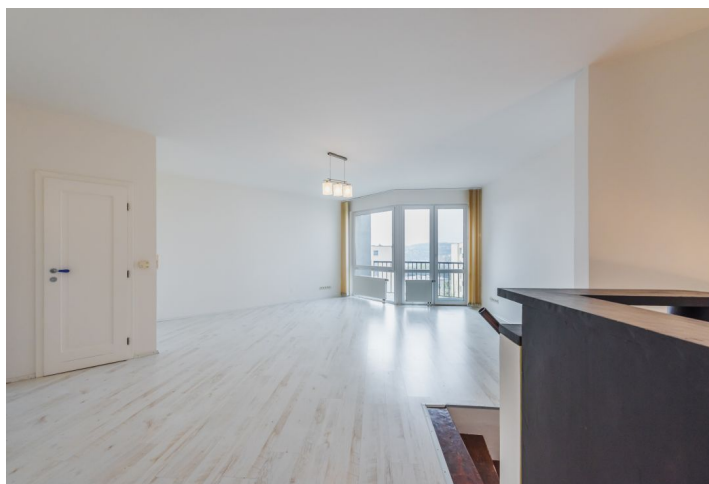

Byt 3+1

105 m², Praha 5, Smíchov, Libínská

Pronajato