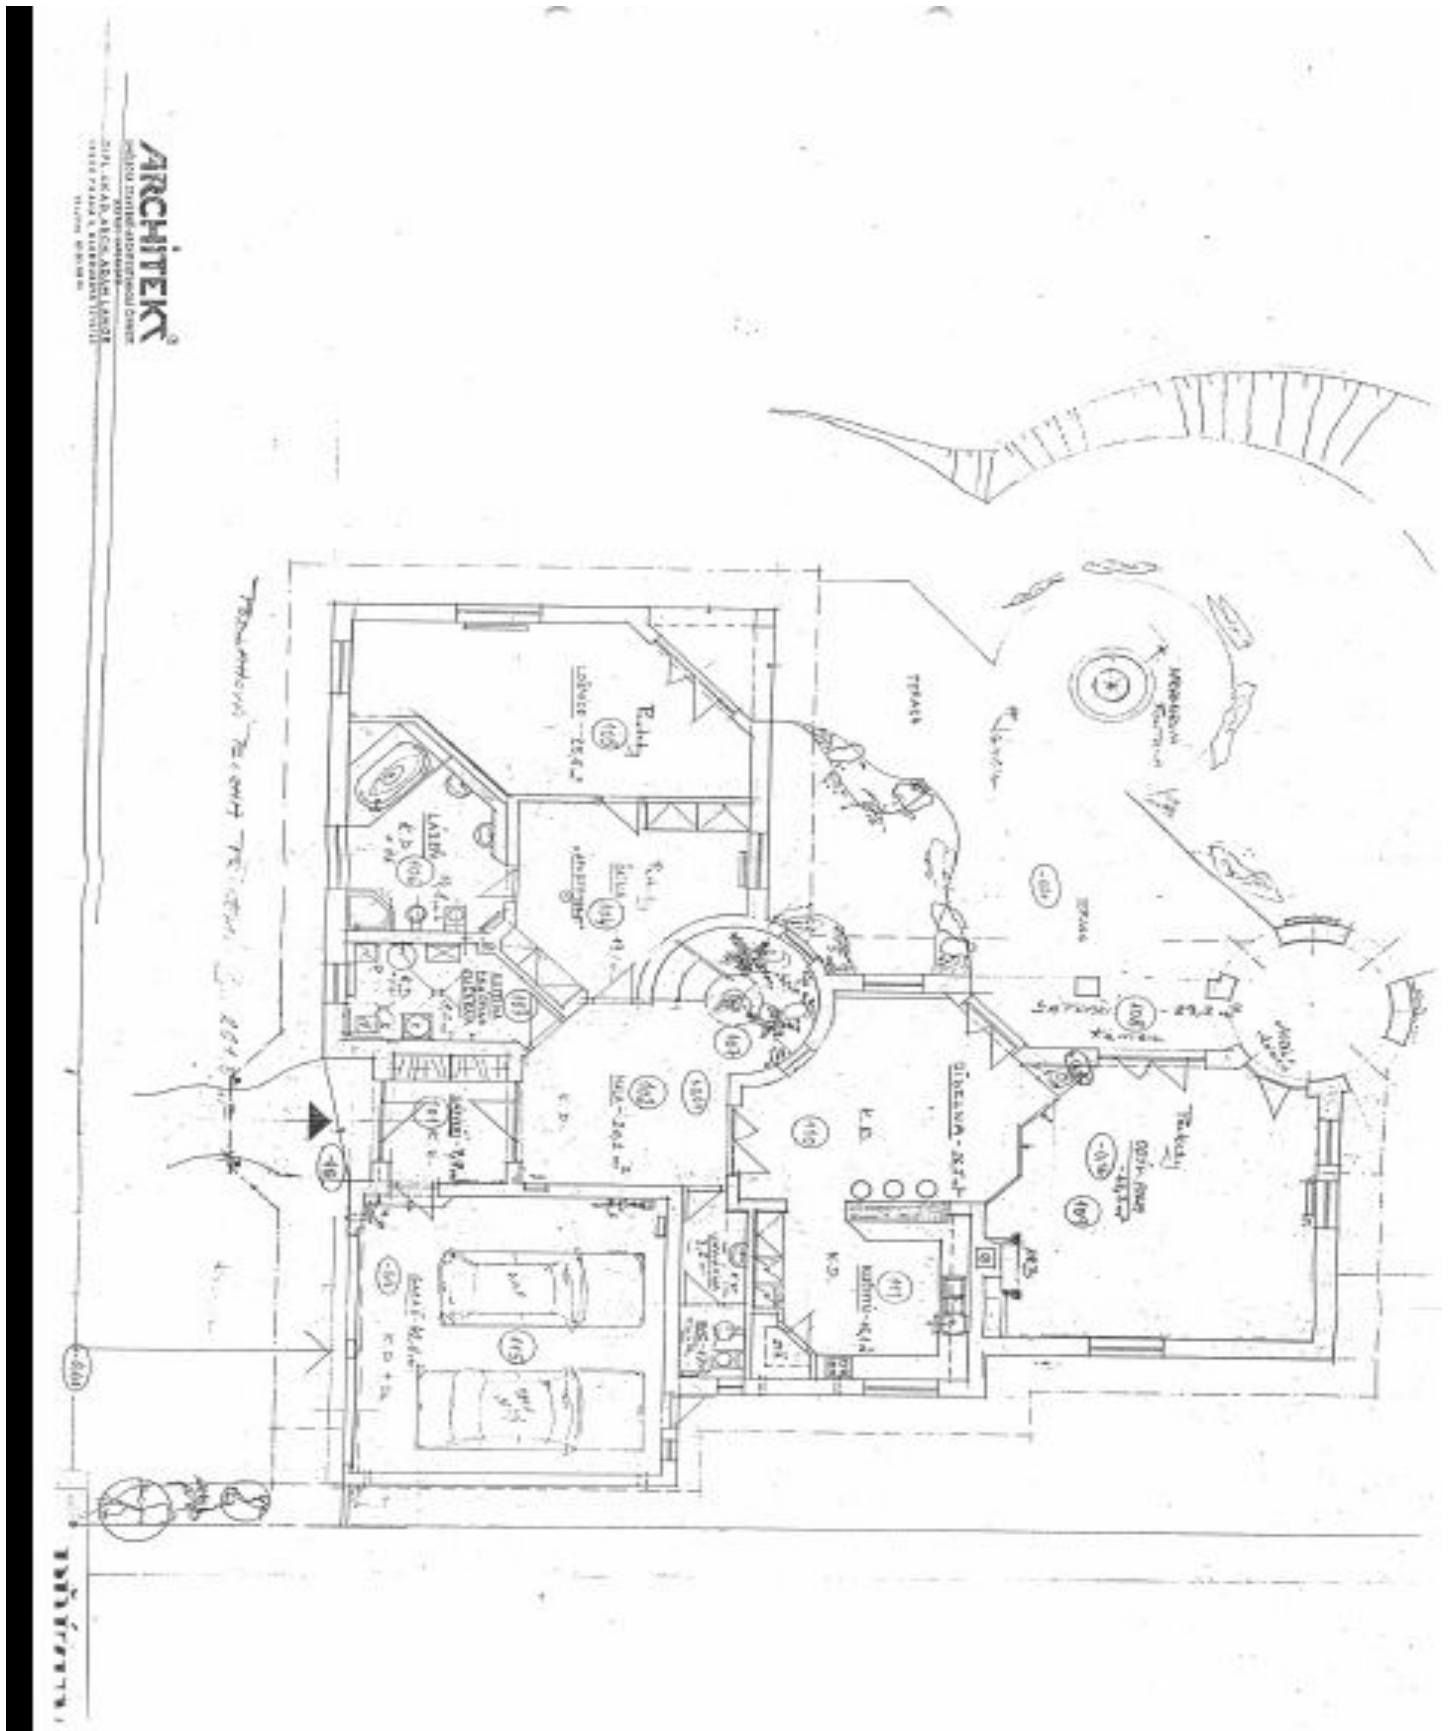

Rodinný dům 7+kk

Pronajato

494 m², Praha 6, Nebužice, Malý Dvůr