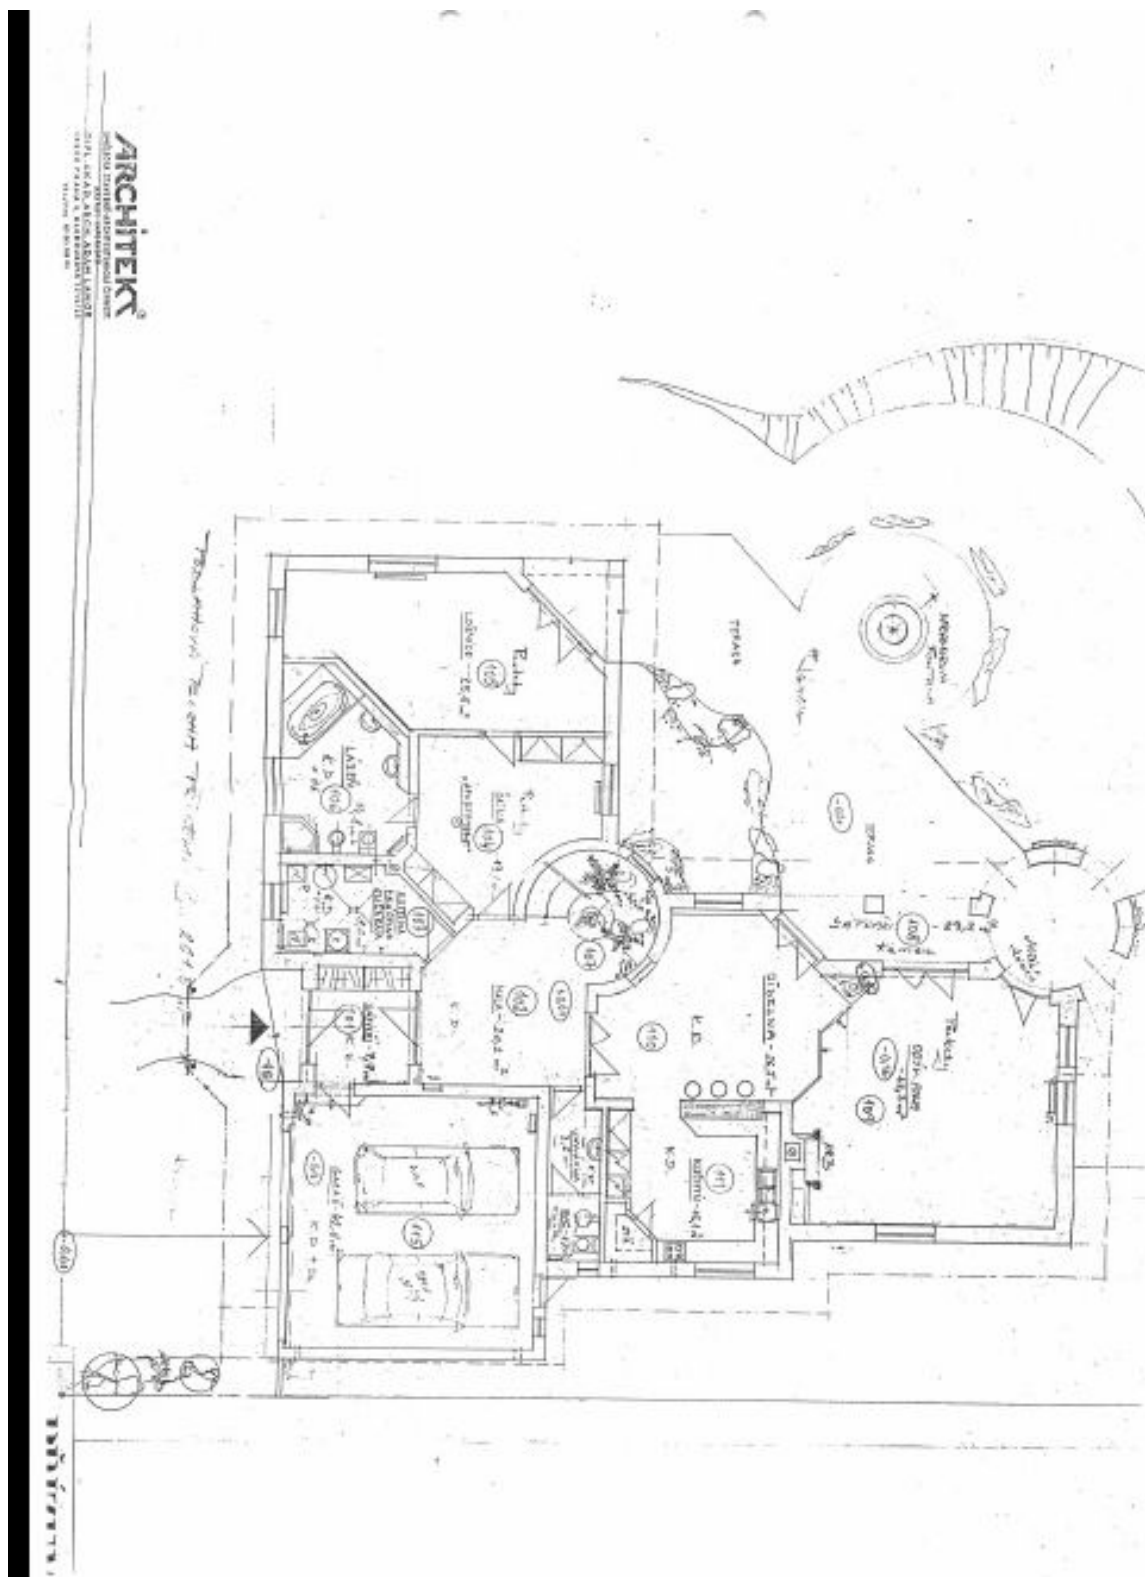

Rodinný dům 7+kk

494 m², Praha 6, Nebušice, Malý Dvůr

Pronajato

Rodinný dům 7+kk

494 m², Praha 6, Nebušice, Malý Dvůr

Pronajato

Pozemek	1 028 m ²
Zastavěná plocha	316 m ²
Zahrada	712 m ²
Parkování	Garáž pro dva vozy.
Garáž	Ano
Sklep	-
PENB	G
Referenční číslo	9390
K dispozici od	lhned

Nadstandardní rodinná vila s upravenou zahradou (800 m²) a venkovní vířivkou v klidném prostředí plném zeleně v blízkém dosahu mezinárodní školy ISP.

Dům v přízemí nabízí 85 m² obývací pokoj **s krbem**, jídelním prostorem, plně vybavenou kuchyní a vstupem na terasu, ložnici pro hosty s en-suite koupelnou a šatnou, dále halu, prádelnu a toaletu pro hosty. V 1. patře se nachází hala, hlavní ložnice s en-suite koupelnou a šatnou, další 4 ložnice (jedna s balkonem), komora, koupelna a samostatná toaleta.

Spíž, velký podkrovní úložný prostor, parkety a dlažba, vestavěné skříně, telefonní linka, ADSL, satelitní TV připojení, domácí videotelefon, alarm. Garáž pro dva vozy. Zálohy na služby spojené s nájmem včetně ostrahy a údržby zahrady, whirlpool a fontány 20000 Kč měsíčně. K dispozici od 15. srpna 2019.

Rodinný dům 7+kk

494 m², Praha 6, Nebušice, Malý Dvůr

Pronajato

Rodinný dům 7+kk

494 m², Praha 6, Nebušice, Malý Dvůr

Pronajato

ARCHITEKY