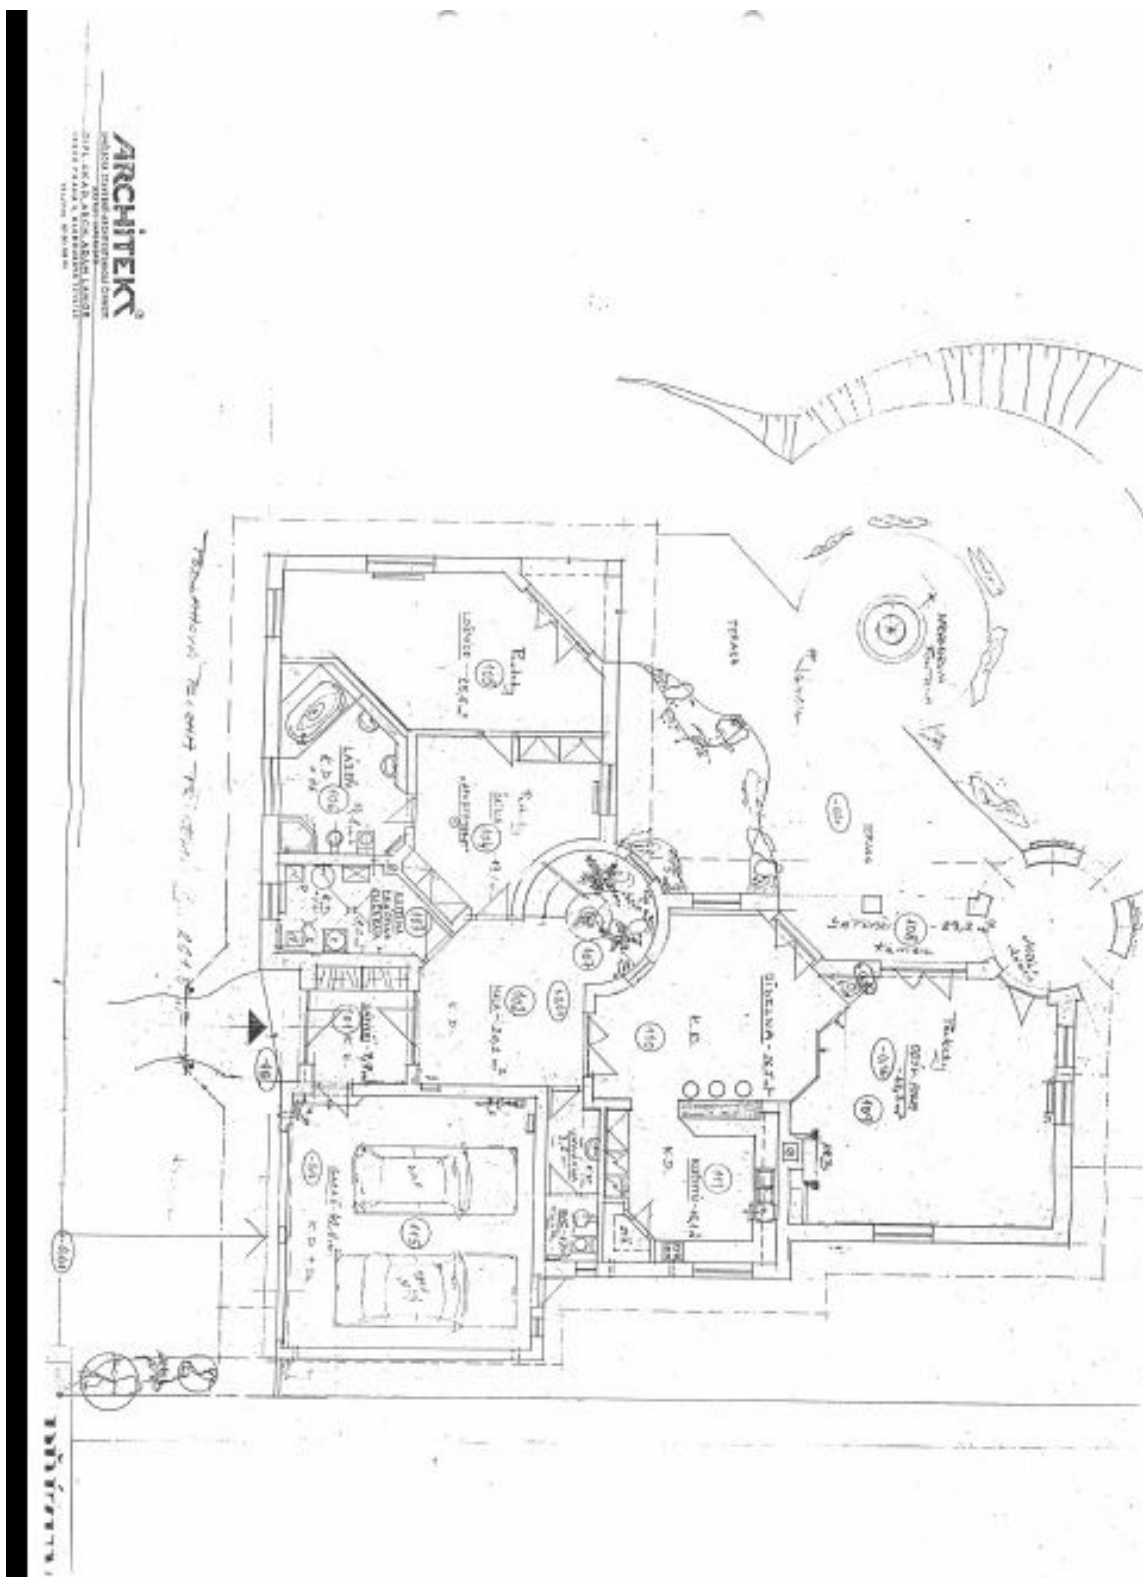

Rodinný dům 7+kk

494 m², Praha 6, Nebušice, Malý Dvůr

Pronajato

Rodinný dům 7+kk

494 m², Praha 6, Nebušice, Malý Dvůr

Pronajato

Pozemek	1 028 m ²
Zastavěná plocha	316 m ²
Zahrada	712 m ²
Parkování	Garáž pro dva vozy.
Garáž	Ano
Sklep	-
PENB	G
Referenční číslo	9390
K dispozici od	lhned

Nadstandardní rodinná vila s upravenou zahradou (800 m²) a venkovní vířivkou v klidném prostředí plném zeleně v blízkém dosahu mezinárodní školy ISP.

Dům v přízemí nabízí 85 m² obývací pokoj s **krbem**, jídelním prostorem, plně vybavenou kuchyní a vstupem na terasu, ložnici pro hosty s en-suite koupelnou a šatnou, dále halu, prádelnu a toaletu pro hosty. V 1. patře se nachází hala, hlavní ložnice s en-suite koupelnou a šatnou, další 4 ložnice (jedna s balkonem), komora, koupelna a samostatná toaleta.

Spíž, velký podkrovní úložný prostor, parkety a dlažba, vestavěné skříně, telefonní linka, ADSL, satelitní TV připojení, domácí videotelefon, alarm. Garáž pro dva vozy. Zálohy na služby spojené s nájmem včetně ostrahy a údržby zahrady, whirlpool a fontány 20000 Kč měsíčně. K dispozici od 15. srpna 2019.

Rodinný dům 7+kk

494 m², Praha 6, Nebušice, Malý Dvůr

Pronajato

Rodinný dům 7+kk

494 m², Praha 6, Nebušice, Malý Dvůr

Pronajato

ARCHITEKY
ARCHITECTS