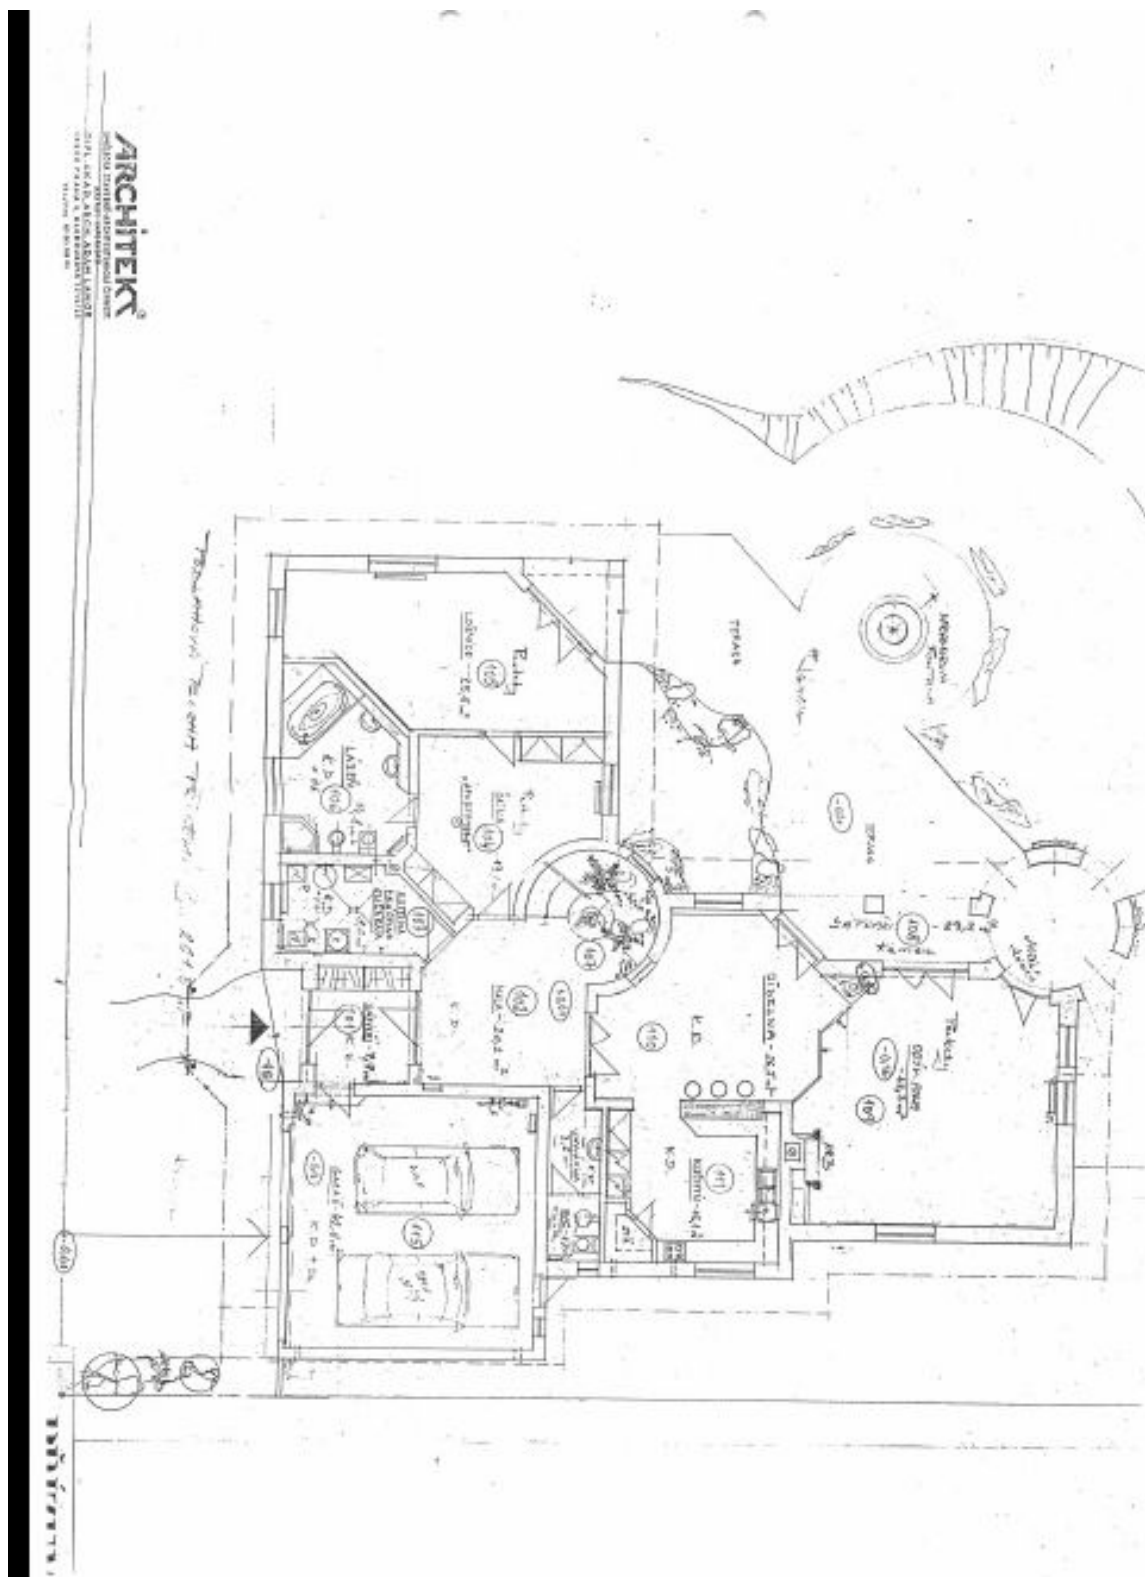

Rodinný dům 7+kk

494 m², Praha 6, Nebušice, Malý Dvůr

Pronajato

Rodinný dům 7+kk

494 m², Praha 6, Nebušice, Malý Dvůr

Pronajato

Pozemek	1 028 m ²
Zastavěná plocha	316 m ²
Zahrada	712 m ²
Parkování	Garáž pro dva vozy.
Garáž	Ano
Sklep	-
PENB	G
Referenční číslo	9390
K dispozici od	Ihned

Nadstandardní rodinná vila s upravenou zahradou (800 m²) a venkovní vířivkou v klidném prostředí plném zeleně v blízkém dosahu mezinárodní školy ISP.

Dům v přízemí nabízí 85 m² obývací pokoj s **krbem**, jídelním prostorem, plně vybavenou kuchyní a vstupem na terasu, ložnici pro hosty s en-suite koupelnou a šatnou, dále halu, prádelnu a toaletu pro hosty. V 1. patře se nachází hala, hlavní ložnice s en-suite koupelnou a šatnou, další 4 ložnice (jedna s balkonem), komora, koupelna a samostatná toaleta.

Spíž, velký podkrovní úložný prostor, parkety a dlažba, vestavěné skříně, telefonní linka, ADSL, satelitní TV připojení, domácí videotelefon, alarm. Garáž pro dva vozy. Zálohy na služby spojené s nájmem včetně ostrahy a údržby zahrady, whirlpool a fontány 20000 Kč měsíčně. K dispozici od 15. srpna 2019.

Rodinný dům 7+kk

494 m², Praha 6, Nebušice, Malý Dvůr

Pronajato

Rodinný dům 7+kk

494 m², Praha 6, Nebušice, Malý Dvůr

Pronajato

ARCHITEKY