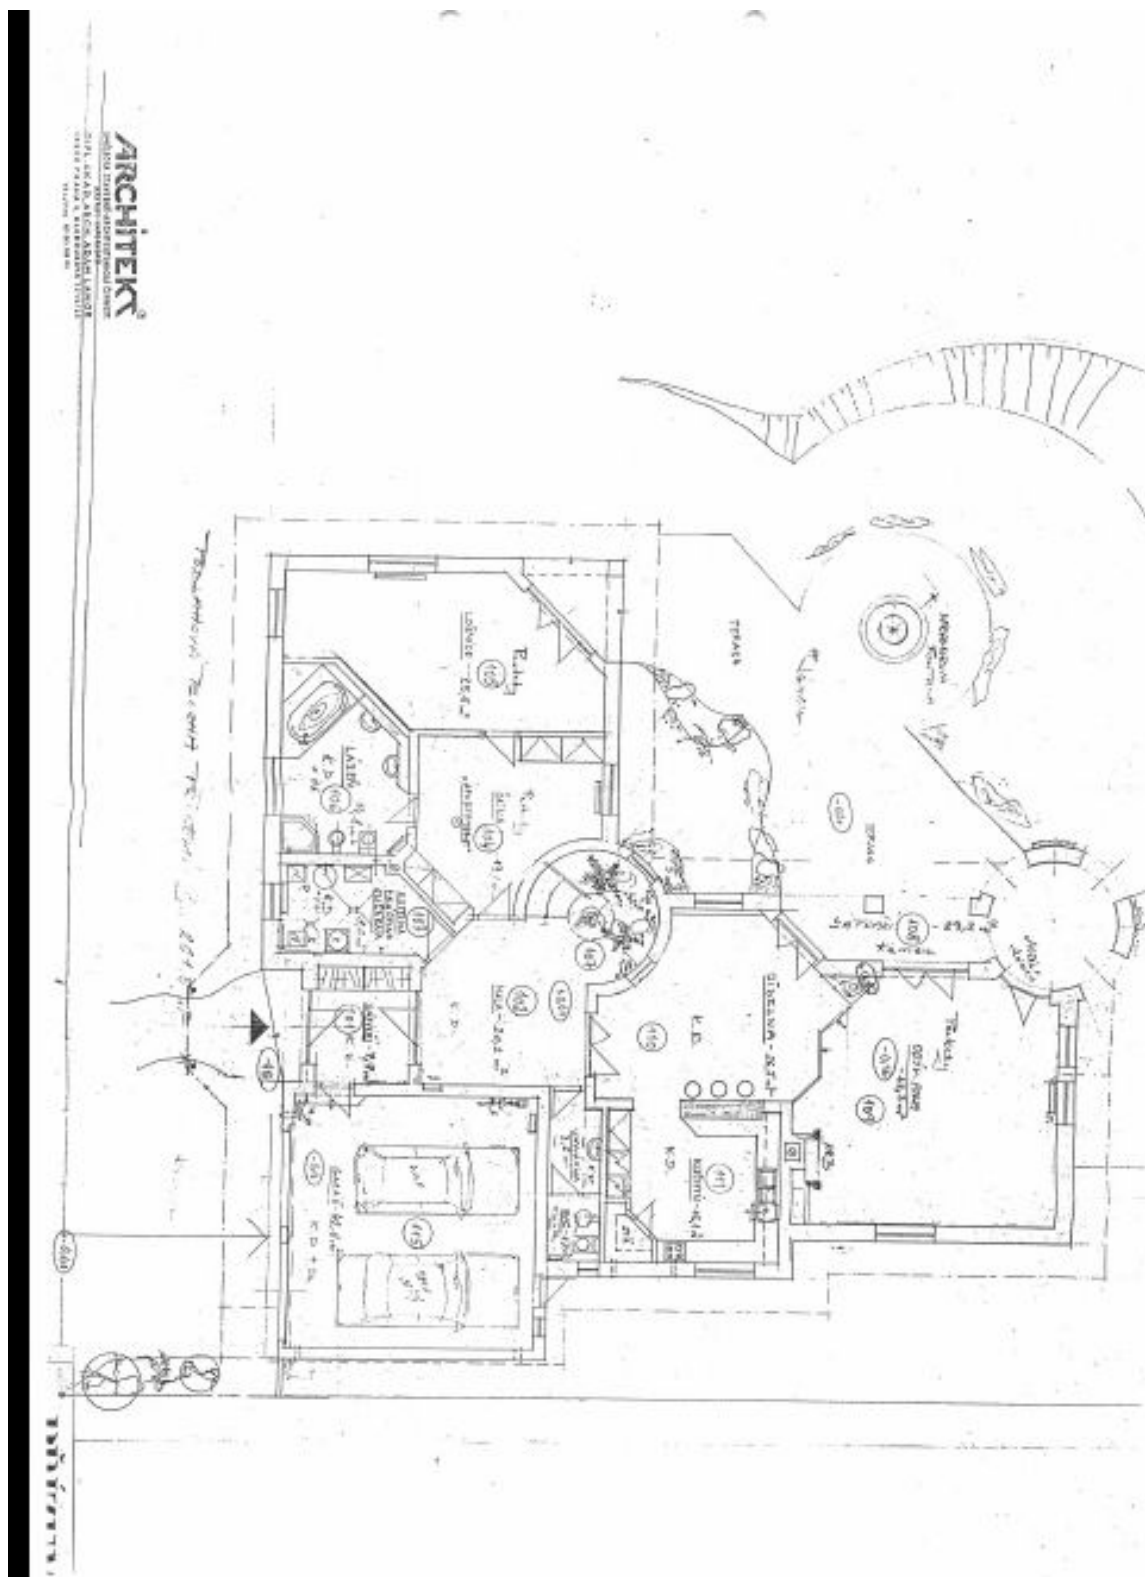

### Pronajato

Pozemek	1 028 m <sup>2</sup>
Zastavěná plocha	316 m <sup>2</sup>
Zahrada	712 m <sup>2</sup>
Parkování	Garáž pro dva vozy.
Garáž	Ano
Sklep	-
PENB	G
Referenční číslo	9390
K dispozici od	lhned

**Nadstandardní rodinná vila s upravenou zahradou (800 m<sup>2</sup>) a venkovní vířivkou v klidném prostředí plném zeleně v blízkém dosahu mezinárodní školy ISP.**

Dům v přízemí nabízí 85 m<sup>2</sup> obývací pokoj s **krbem**, jídelním prostorem, plně vybavenou kuchyní a vstupem na terasu, ložnici pro hosty s en-suite koupelnou a šatnou, dále halu, prádelnu a toaletu pro hosty. V 1. patře se nachází hala, hlavní ložnice s en-suite koupelnou a šatnou, další 4 ložnice (jedna s balkonem), komora, koupelna a samostatná toaleta.