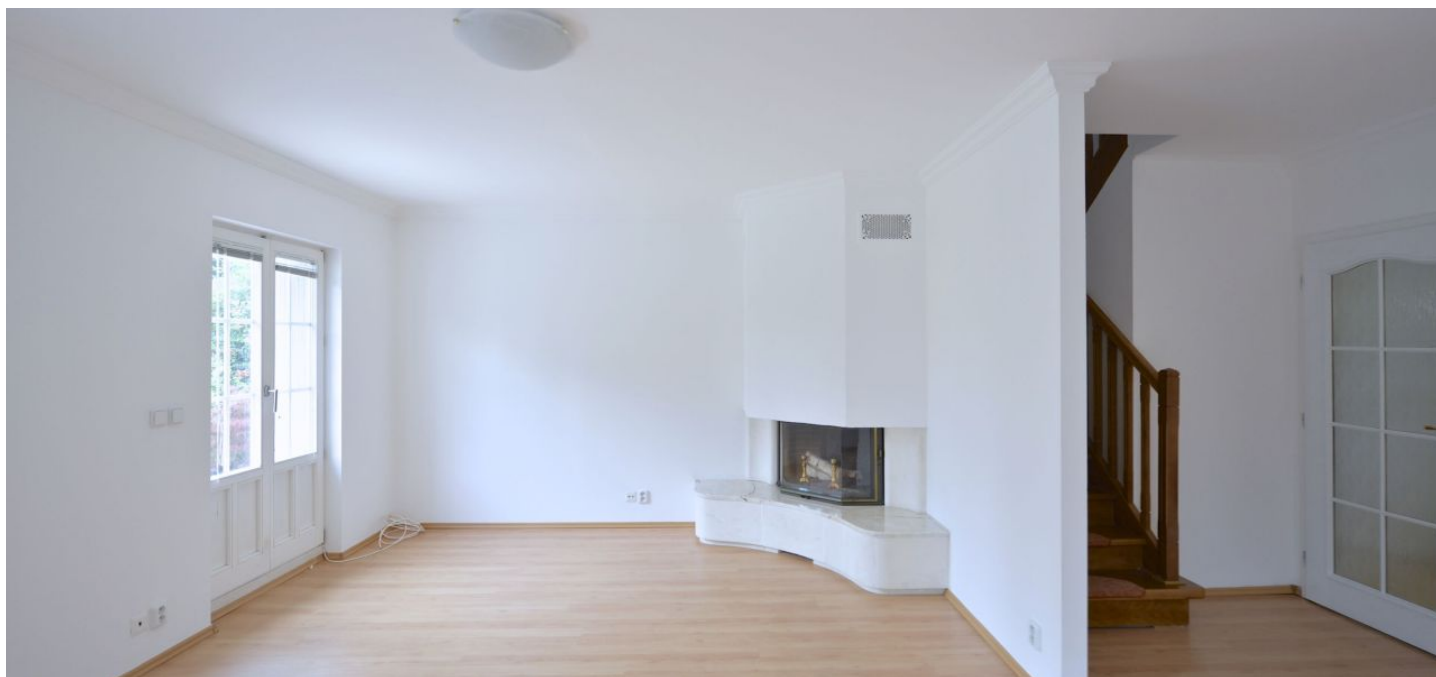

Rodinný dům 4+1

150 m², Praha 6, Nebušice, K Parku

Pronajato