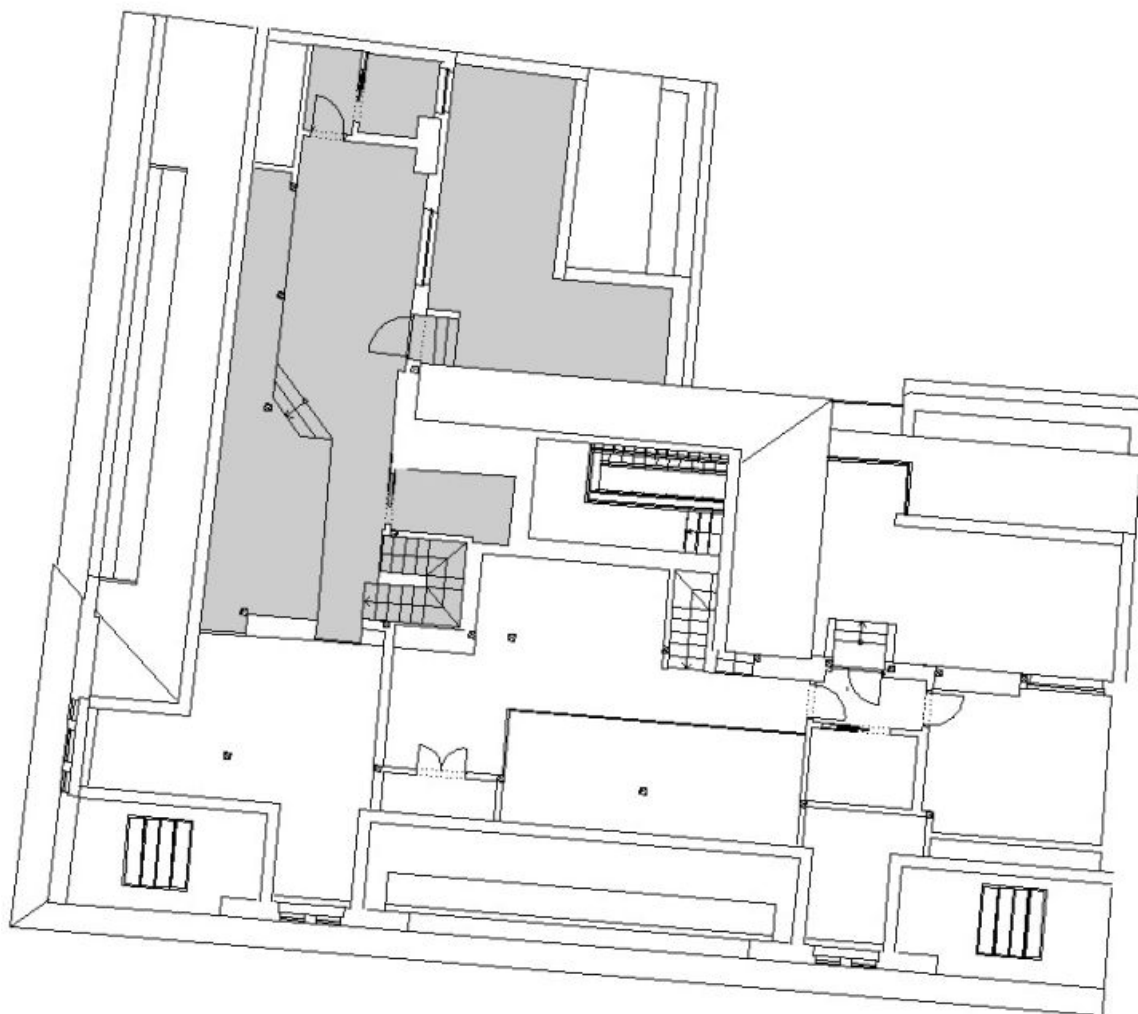

Byt 5+1

251 m², Praha 1, Malá Strana, Újezd

Pronajato