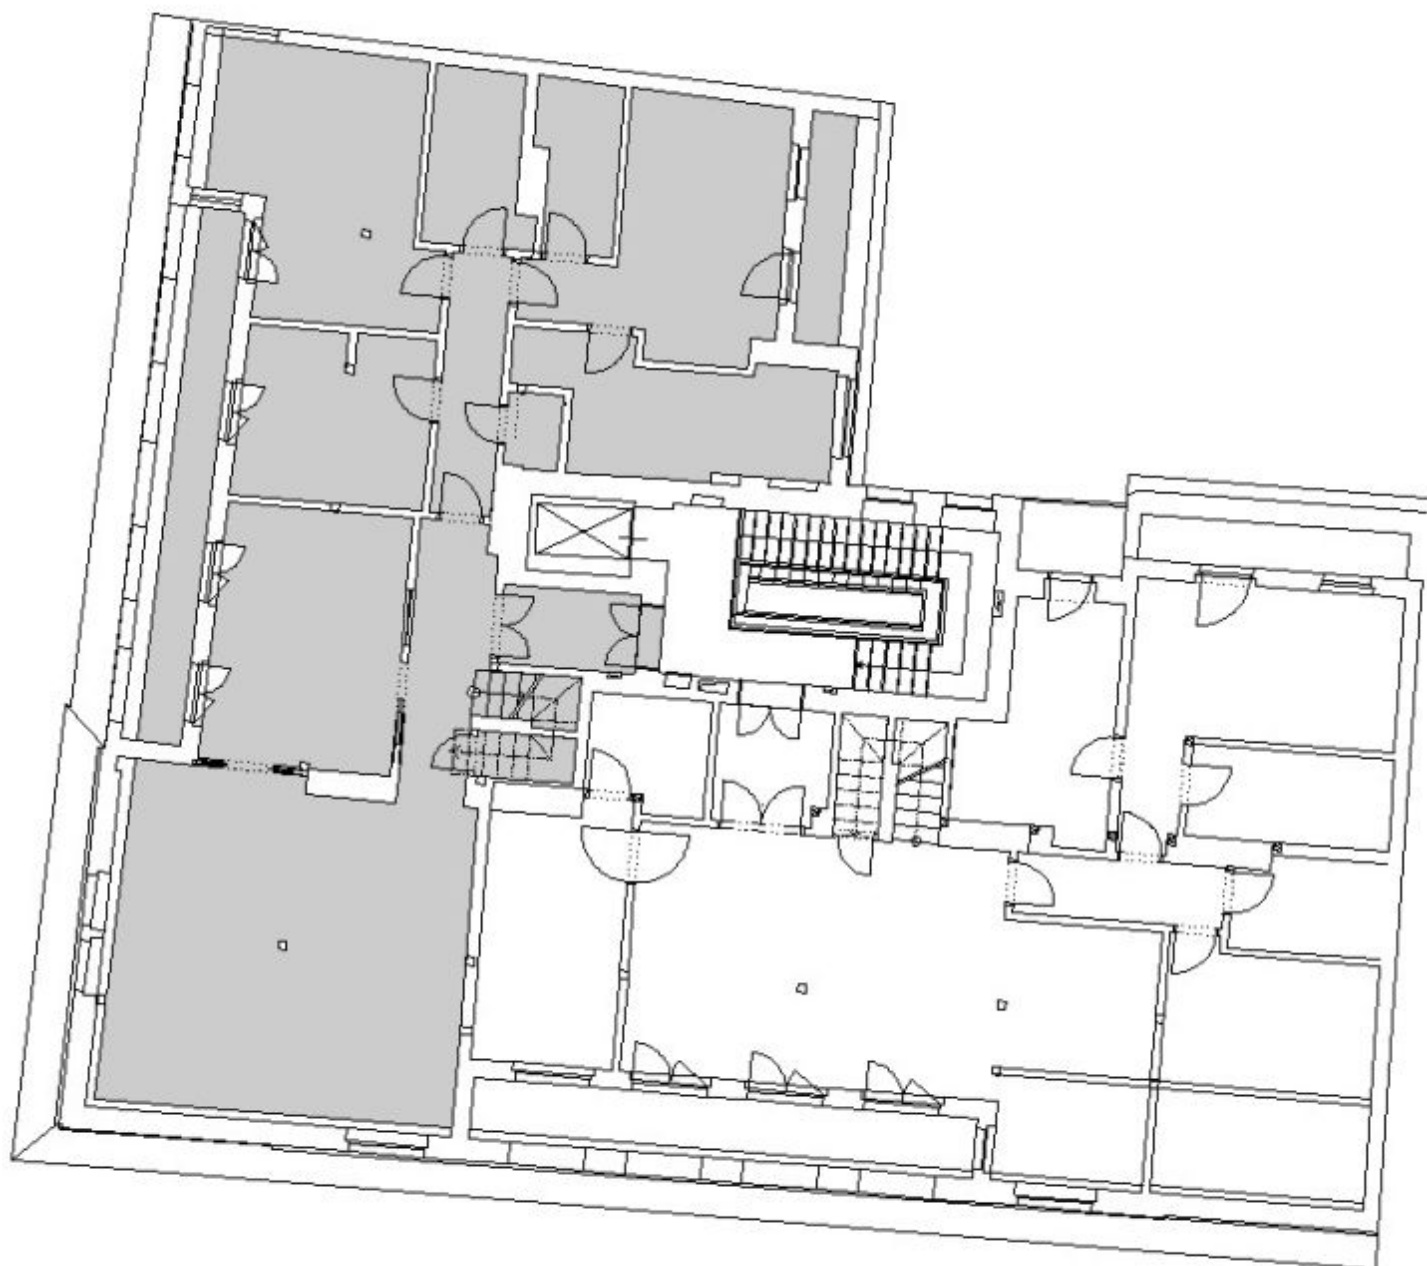

Byt 5+1

251 m², Praha 1, Malá Strana, Újezd

Pronajato