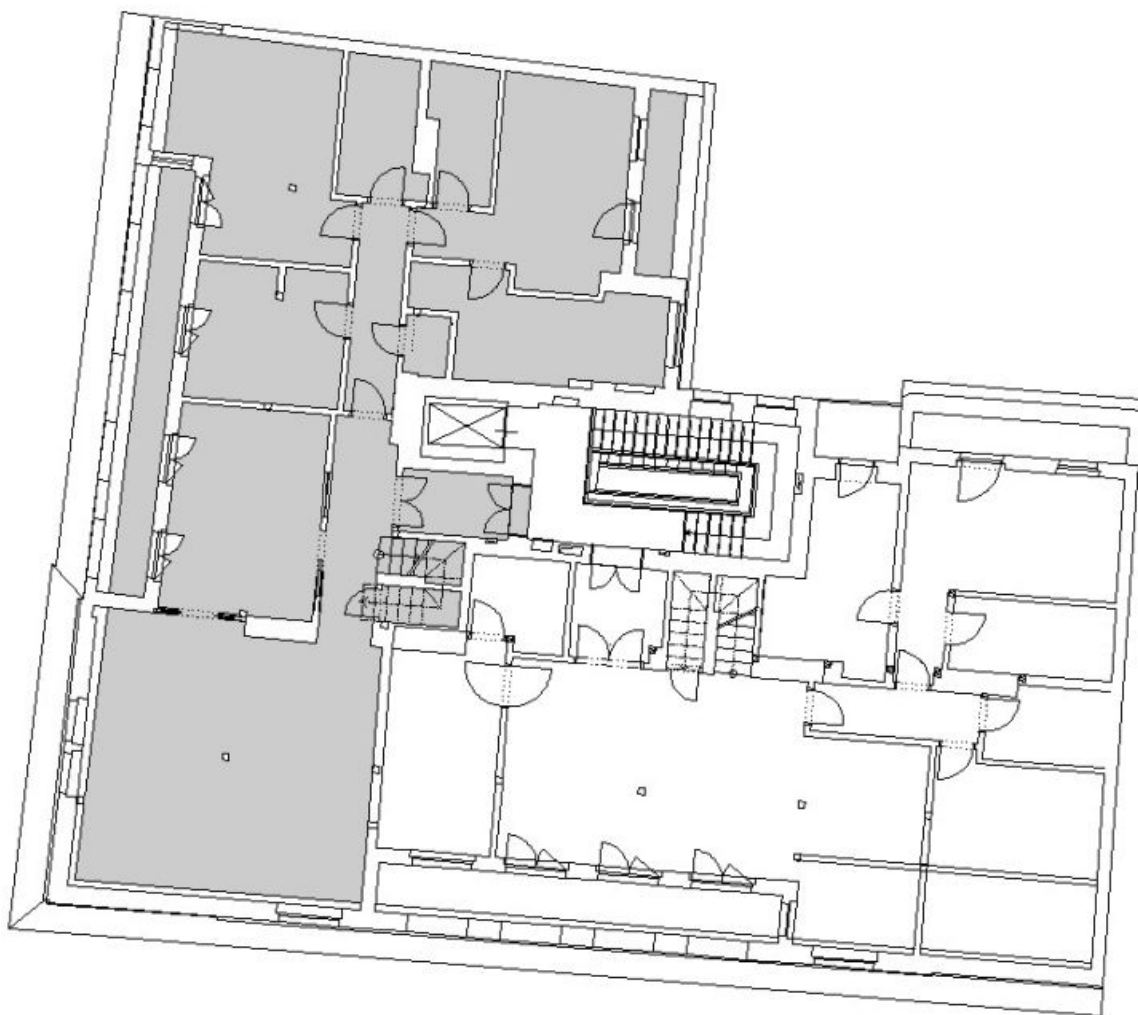

Byt 5+1

251 m², Praha 1, Malá Strana, Újezd

Pronajato