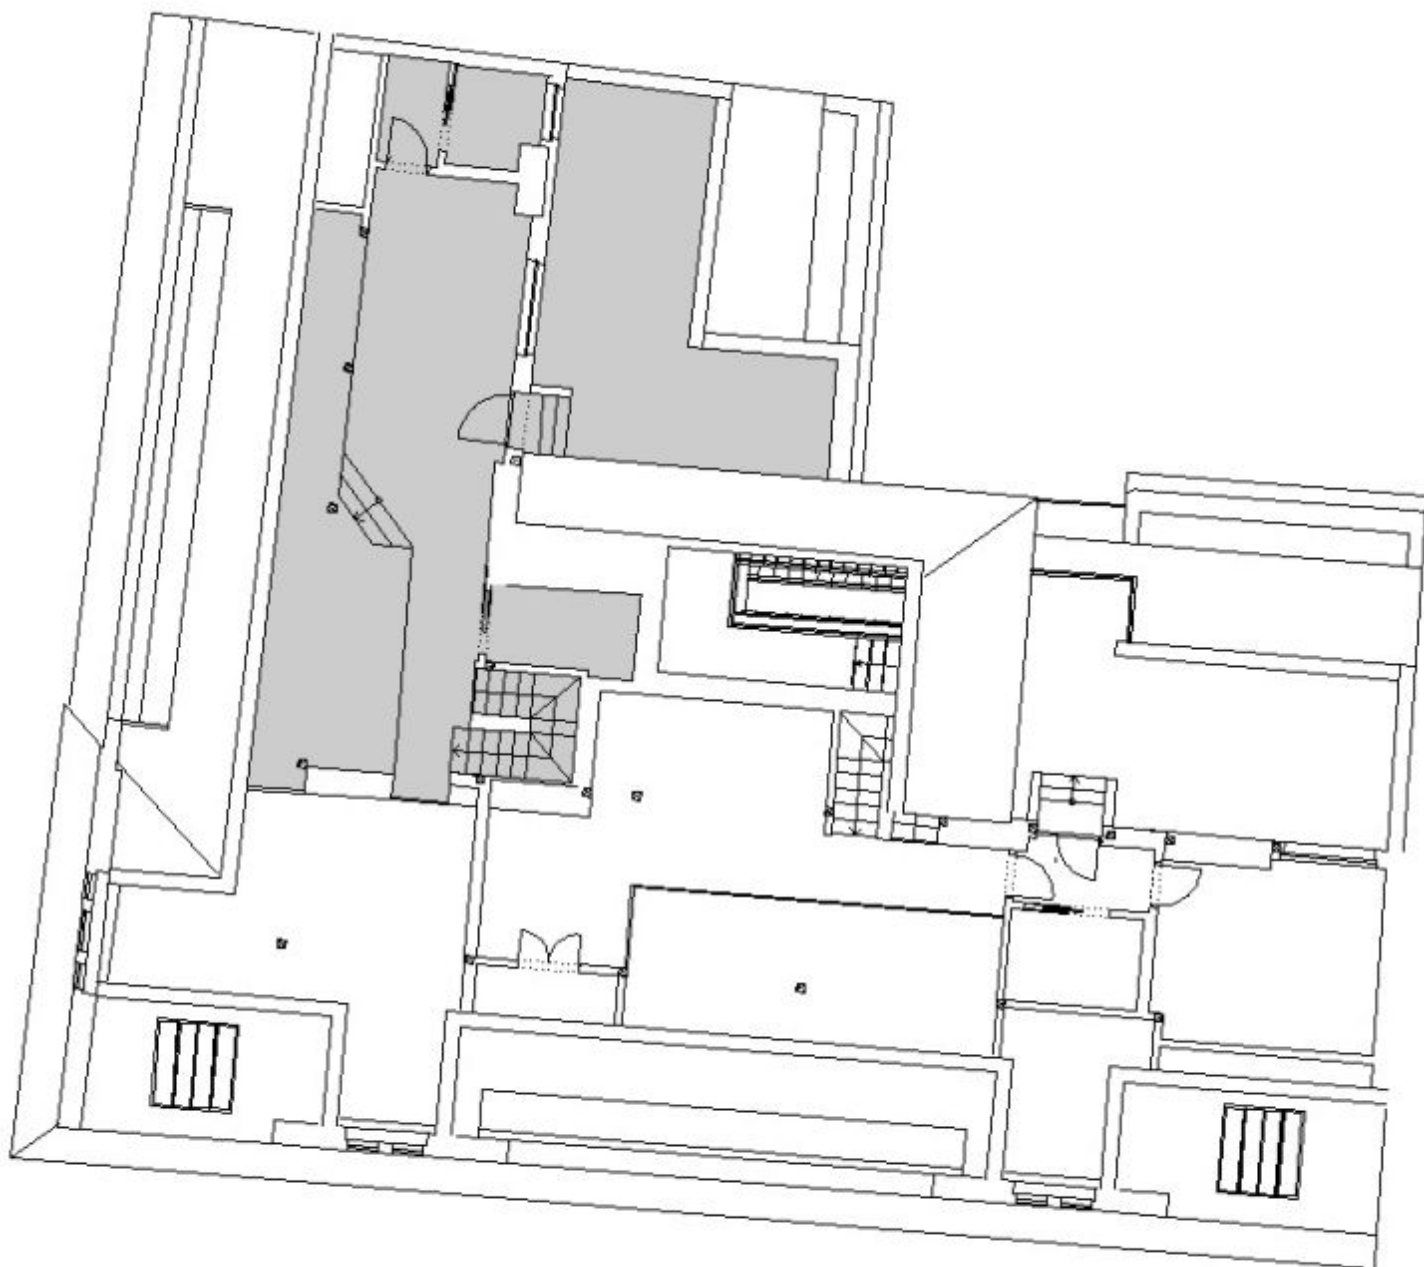

Byt 5+1

251 m², Praha 1, Malá Strana, Újezd

Pronajato