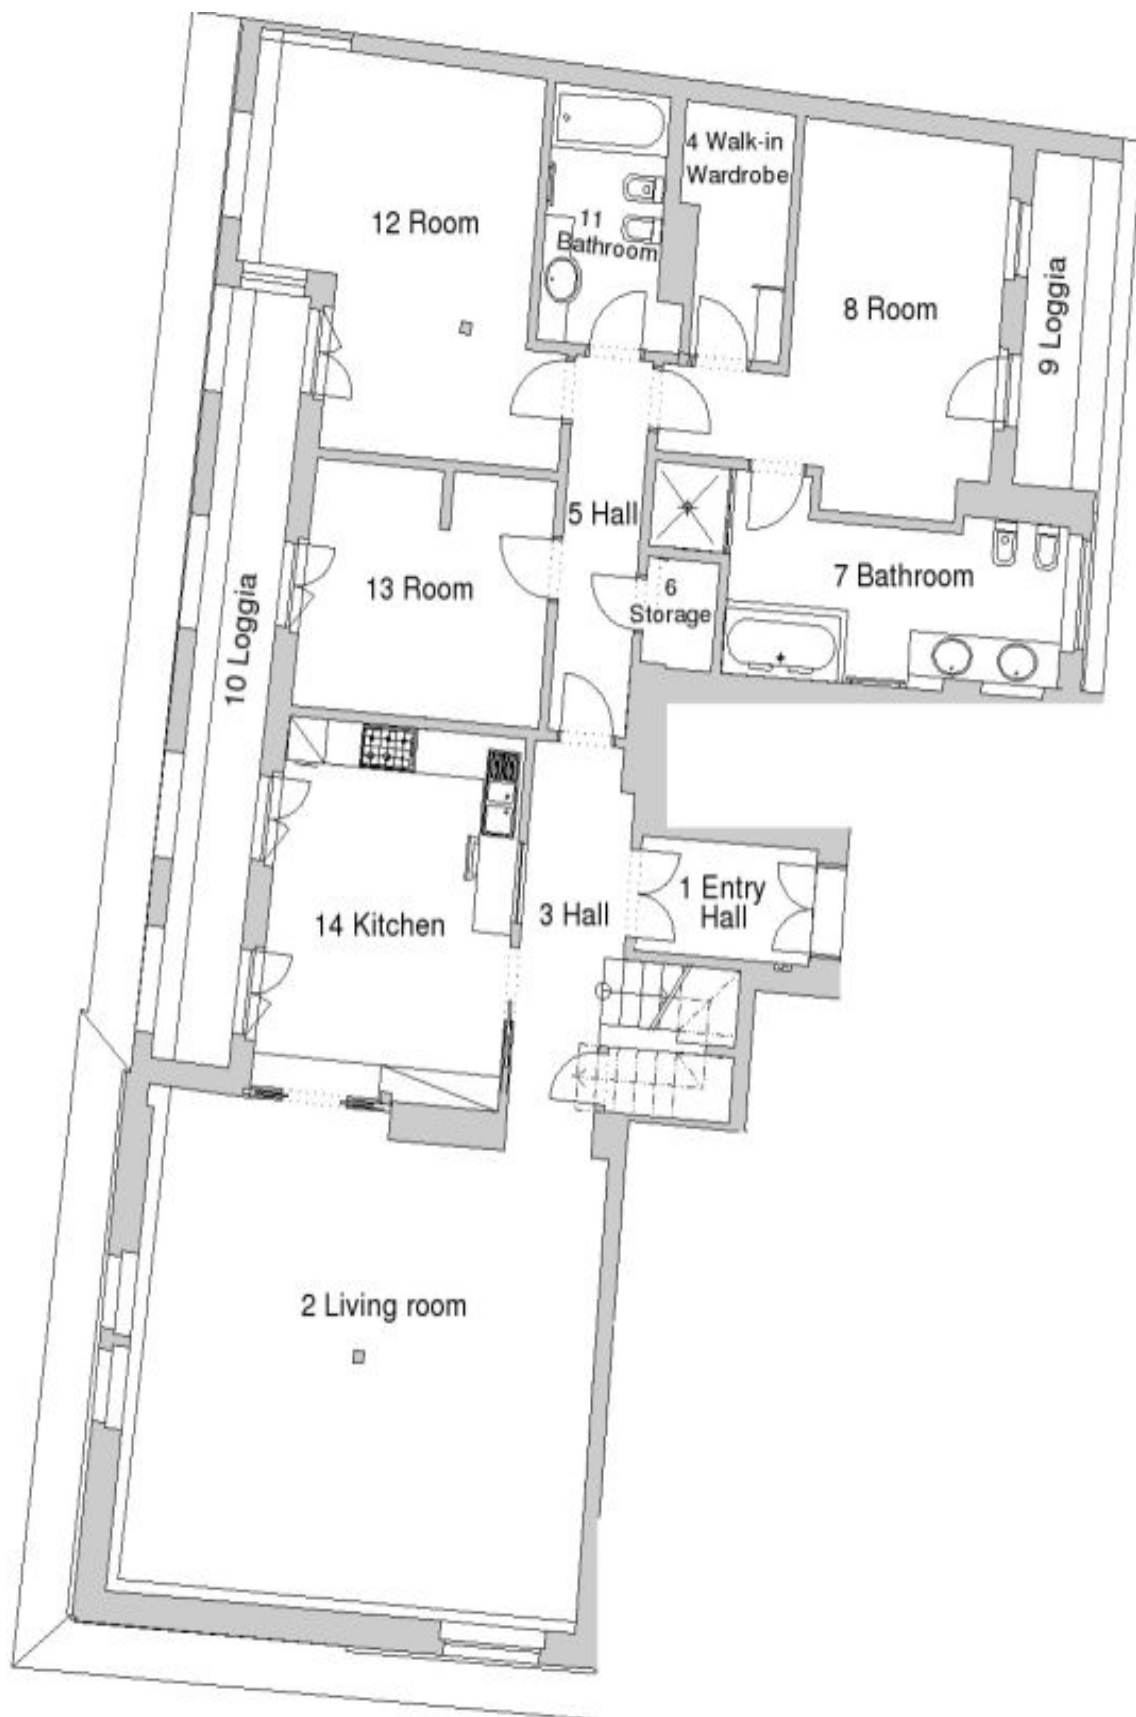

Ve spodním patře bytu je umístěn prostorný obývací pokoj s 8 m vysokým klenutým stropem, kompletně vybavená kuchyň s **balkonem** a hezkým výhledem na nám. Kinských, velká ložnice s en-suite koupelnou (**mramor, Jacuzzi**), vybavenou **šatnou** a **balkonem**, 2. koupelna, další 2 ložnice s **balkonem**, **šatna** a komora. V horním patře se nachází prostorná podkrovní místnost / 4. ložnice s pohodlnou **terasou** s krásným výhledem, 3. koupelna a prádelní komora.

Parkety, žaluzie, pračka, sušička, myčka, mikrovlnná trouba, alarm, videotelefon, výtah. K dispozici je **parkování v garáži** v budově za 160 EUR měsíčně.

* Výměra jednotky dle občanského zákoníku.

Plocha je tvořena součtem celé plochy jednotky a ohraničená obvodovými zdmi.

Byt 5+1

251 m², Praha 1, Malá Strana, Újezd

Pronajato

Byt 5+1

251 m², Praha 1, Malá Strana, Újezd

Pronajato

Byt 5+1

251 m², Praha 1, Malá Strana, Újezd