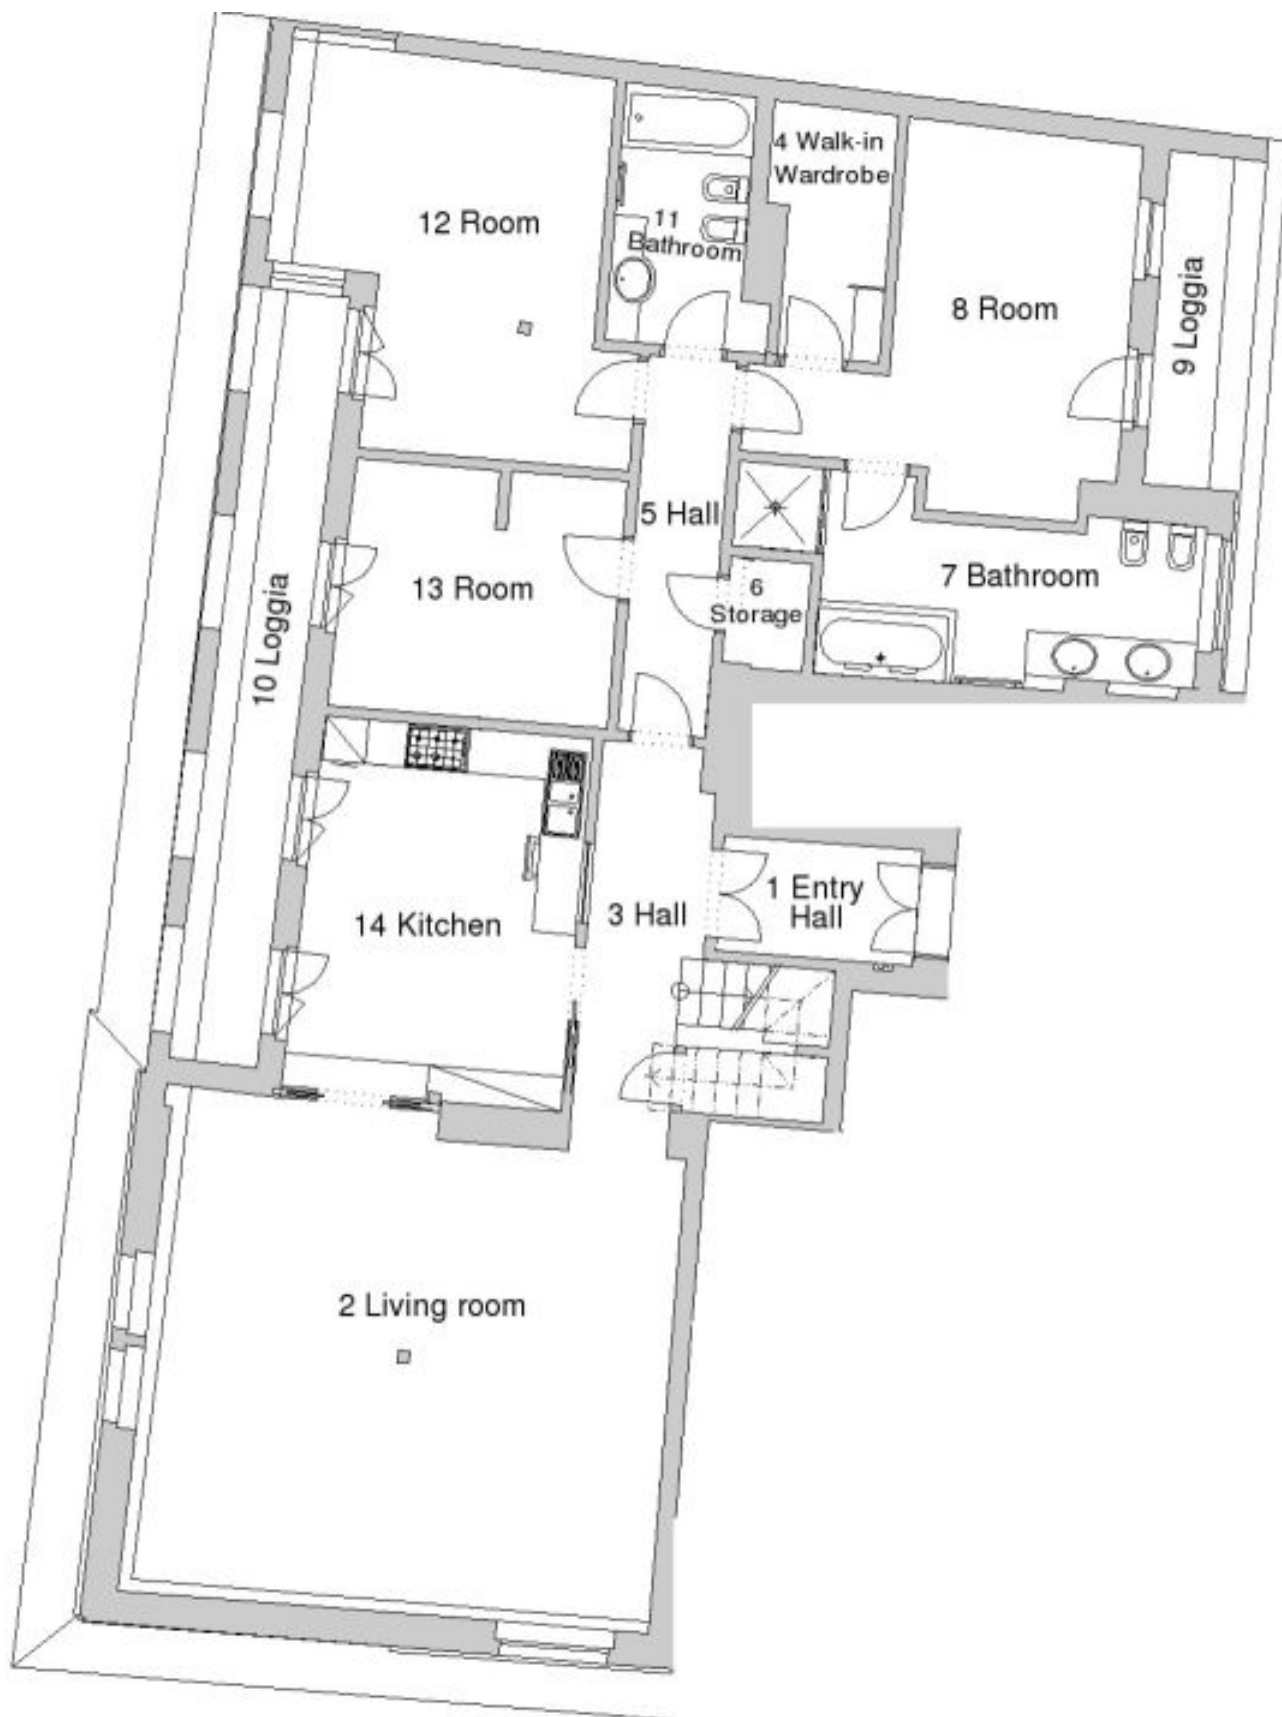

Byt 5+1

251 m², Praha 1, Malá Strana, Újezd

Pronajato