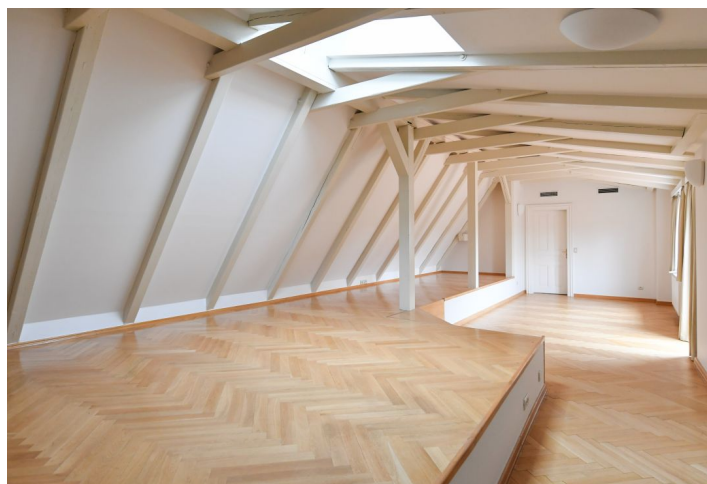

Byt 5+1

251 m², Praha 1, Malá Strana, Újezd

Pronajato