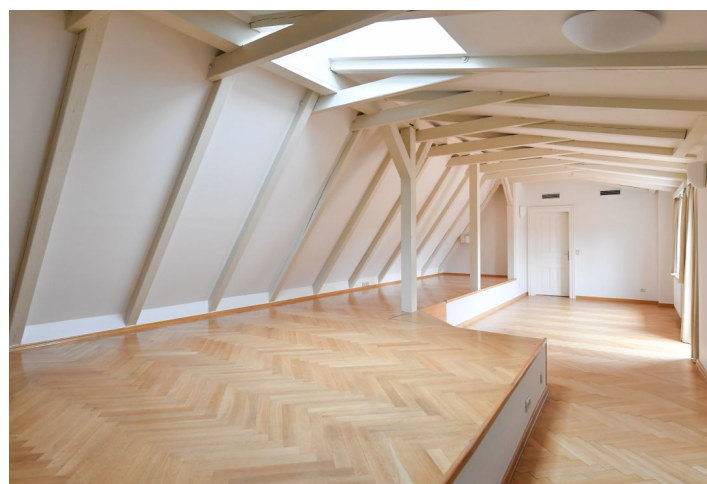

Byt 5+1

Pronajato

251 m², Praha 1, Malá Strana, Újezd