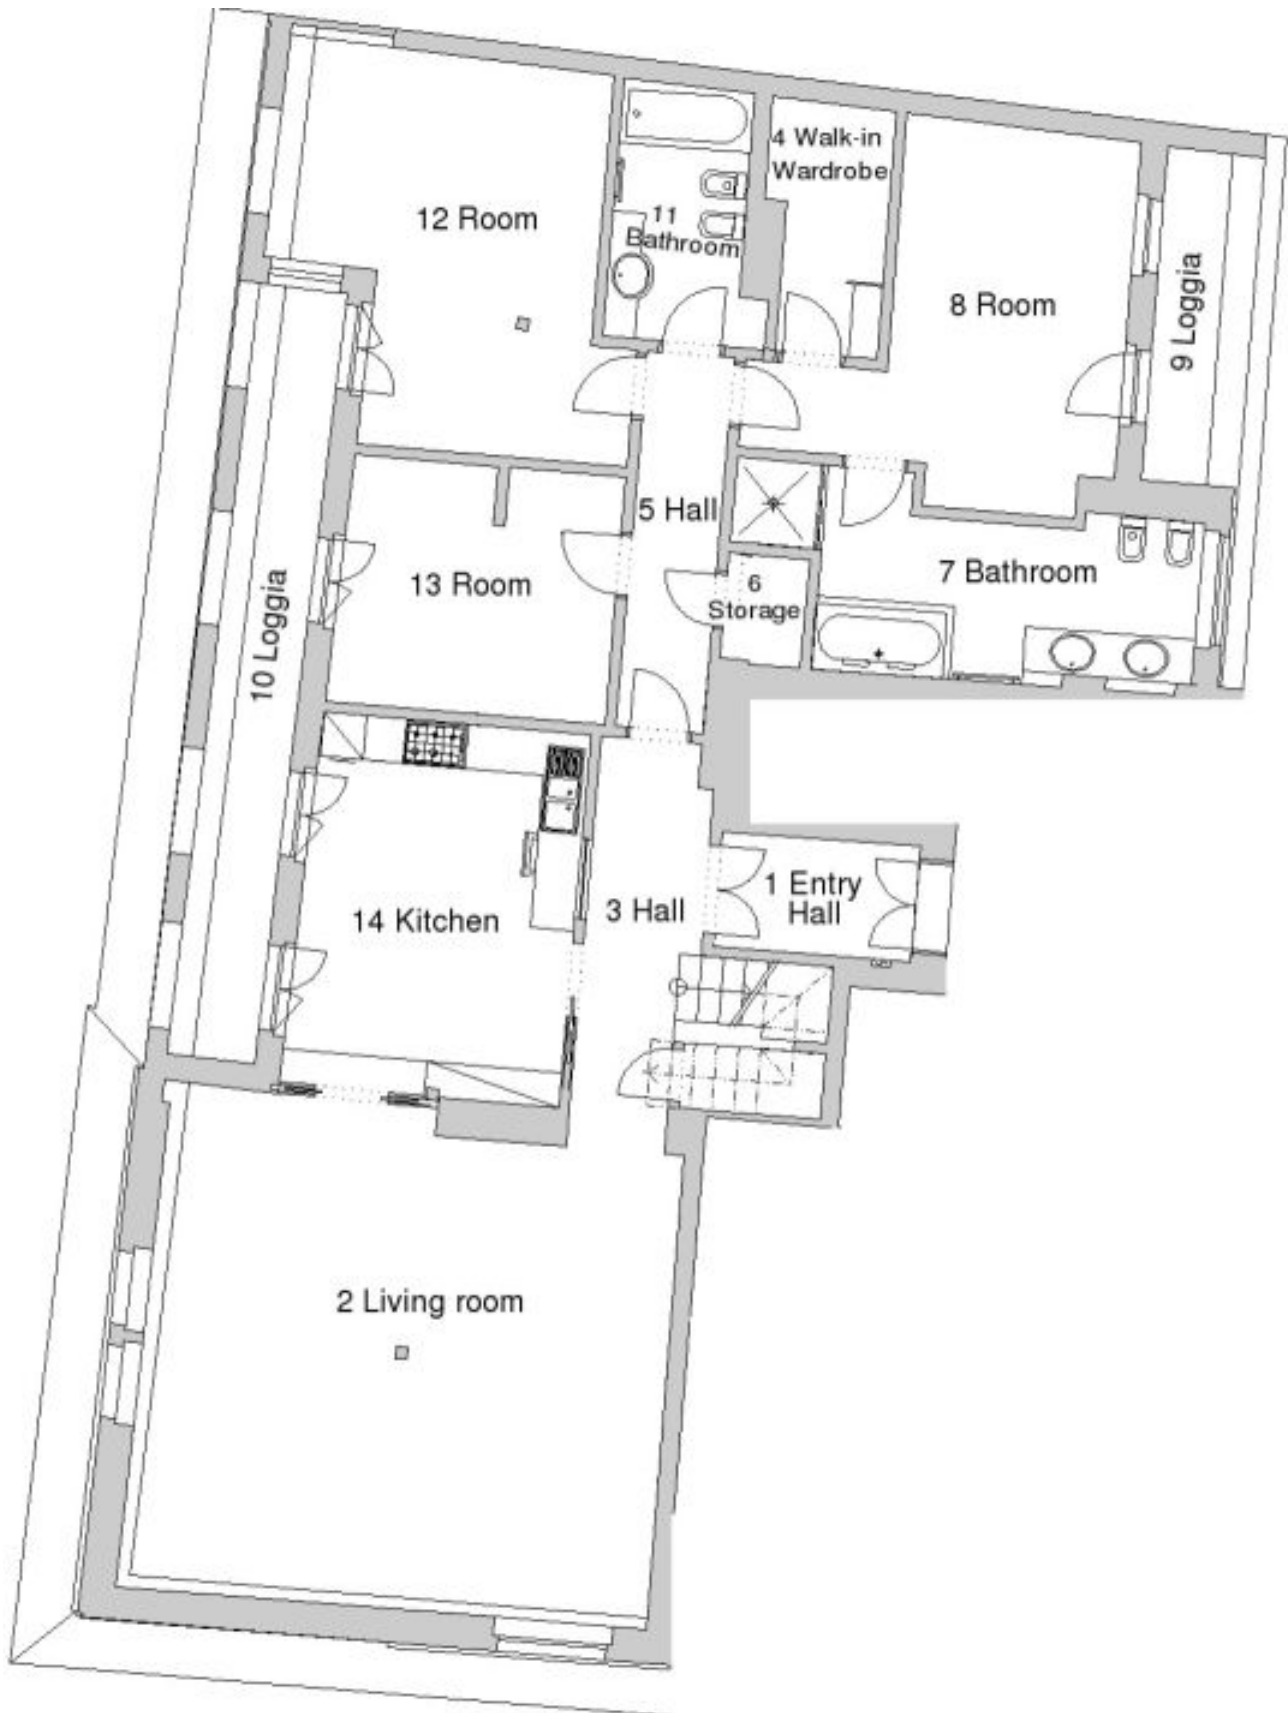

Byt 5+1

Pronajato

251 m², Praha 1, Malá Strana, Újezd