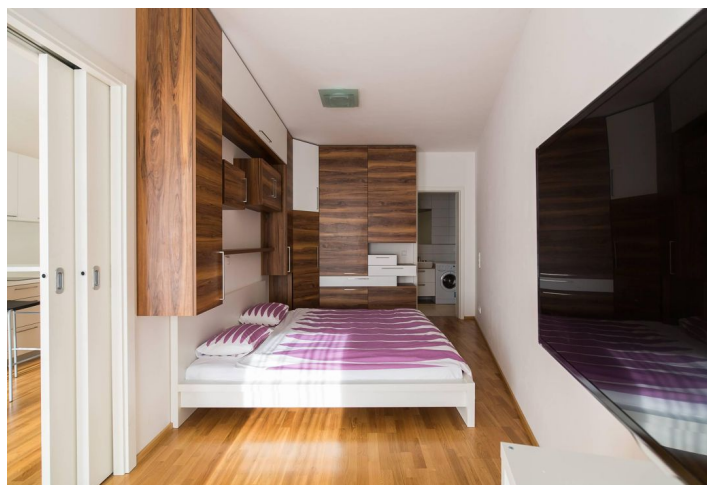

Moderní zařízený byt s balkonem (4 m²) situovaný ve 2. patře nového rezidenčního komplexu s 24h recepcí, ostrahou, novým parkem, dětským hřištěm a podzemním parkováním. Lokalita s kompletní občanskou vybaveností, v blízkosti multifunkčních center BB Centrum a Brumlovka, s autobusovými spoji ke stanicím metra Budějovická a Pankrác s rychlou dostupností do centra.

Interiér bytu tvoří obývací pokoj s plně vybaveným kuchyňským koutem a balkonem s výhledem do parku ve vnitrobloku, 1 ložnice, en-suite koupelna (vana, umyvadlo, toaleta), toaleta pro hosty a vstupní chodba s vestavěnými skříněmi.