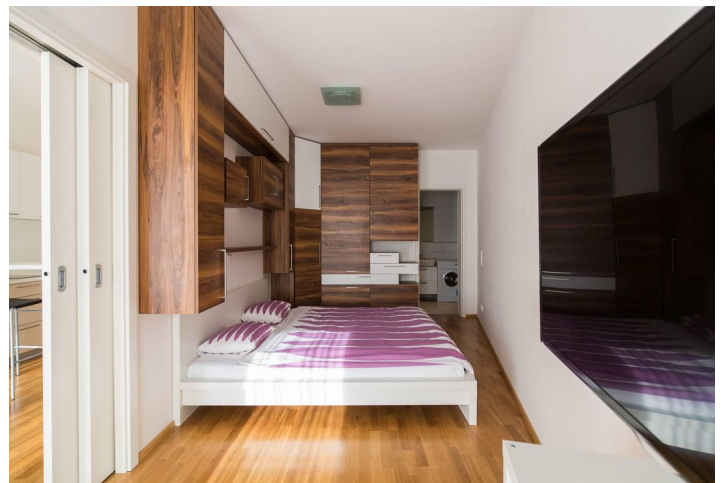

Byt 2+kk

45 m², Praha 4, Michle, Baarova

Pronajato