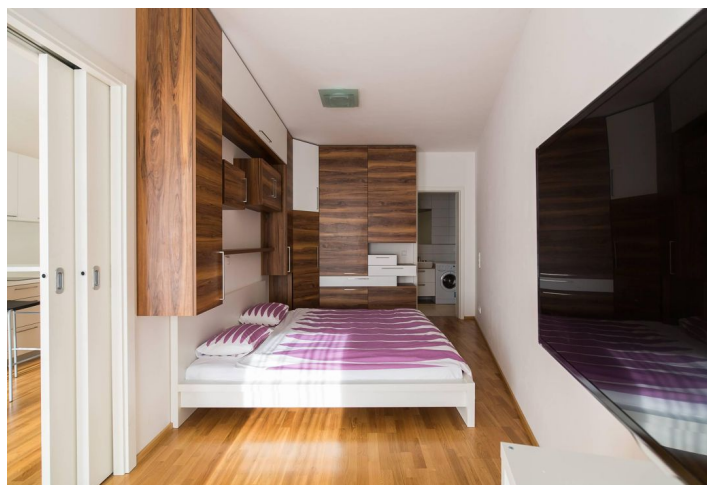

Byt 2+kk

45 m², Praha 4, Michle, Baarova

Pronajato