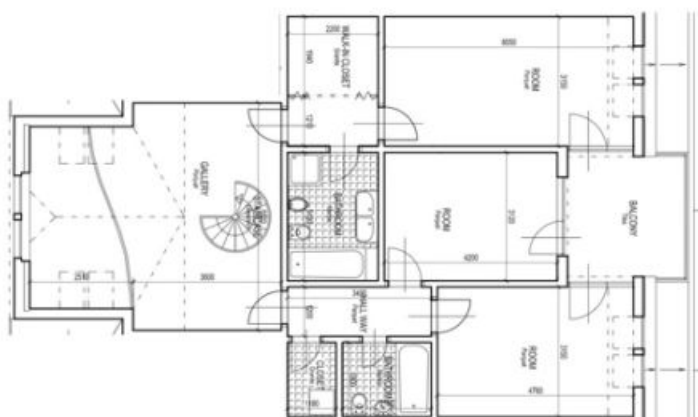

Interiér tvoří obývací pokoj s jídelnou a plně vybavenou kuchyní, 3 ložnice a galerie vhodná pro pracovnu, dále 2 koupelny se sprchovým koutem a vanou, jedna s toaletou, velká šatna v hlavní ložnici a prádelna s pračkou a sušičkou.

* Výměra jednotky dle občanského zákoníku.

Plocha je tvořena součtem celé plochy jednotky a ohraničená obvodovými zdmi.

Byt 4+kk

151 m², Praha 2, Vinohrady, Na Švihance

Pronajato

FIFTH FLOOR

SIXTH FLOOR

APARTMENT PH 2
1:100