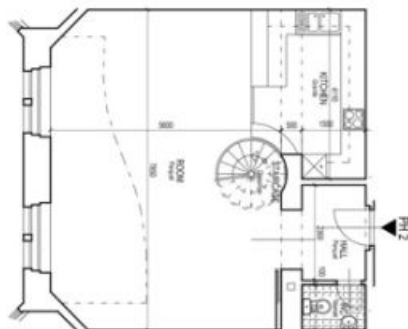

Interiér tvoří obývací pokoj s jídelnou a plně vybavenou kuchyní, 3 ložnice a galerie vhodná pro pracovnu, dále 2 koupelny se sprchovým koutem a vanou, jedna s toaletou, velká šatna v hlavní ložnici a prádelna s pračkou a sušičkou.

* Výměra jednotky dle občanského zákoníku.

Plocha je tvořena součtem celé plochy jednotky a ohraničená obvodovými zdmi.

Byt 4+kk

151 m², Praha 2, Vinohrady, Na Švihance

Pronajato

FIFTH FLOOR

SIXTH FLOOR

APARTMENT PH 2
1:100