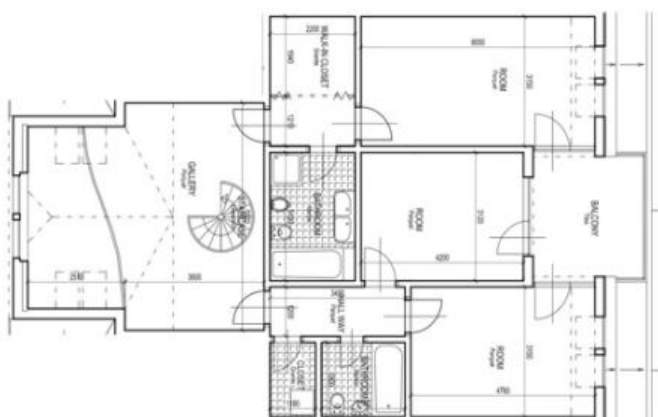

Interiér tvoří obývací pokoj s jídelnou a plně vybavenou kuchyní, 3 ložnice a galerie vhodná pro pracovnu, dále 2 koupelny se sprchovým koutem a vanou, jedna s toaletou, velká šatna v hlavní ložnici a prádelna s pračkou a sušičkou.

* Výměra jednotky dle občanského zákoníku.

Plocha je tvořena součtem celé plochy jednotky a ohraničená obvodovými zdmi.

Byt 4+kk

151 m², Praha 2, Vinohrady, Na Švihance

Pronajato

FIFTH FLOOR

SIXTH FLOOR

APARTMENT PH 2
1:100