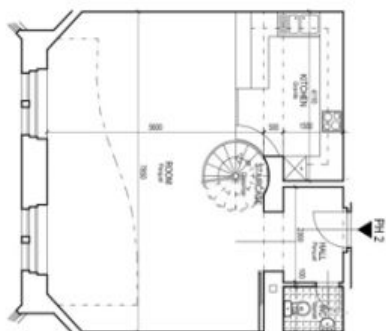

Interiér tvoří obývací pokoj s jídelnou a plně vybavenou kuchyní, 3 ložnice a galerie vhodná pro pracovnu, dále 2 koupelny se sprchovým koutem a vanou, jedna s toaletou, velká šatna v hlavní ložnici a prádelna s pračkou a sušičkou.

* Výměra jednotky dle občanského zákoníku.

Plocha je tvořena součtem celé plochy jednotky a ohraničená obvodovými zdmi.

Byt 4+kk

151 m², Praha 2, Vinohrady, Na Švihance

Pronajato

FIFTH FLOOR

SIXTH FLOOR

APARTMENT PH 2
1:100