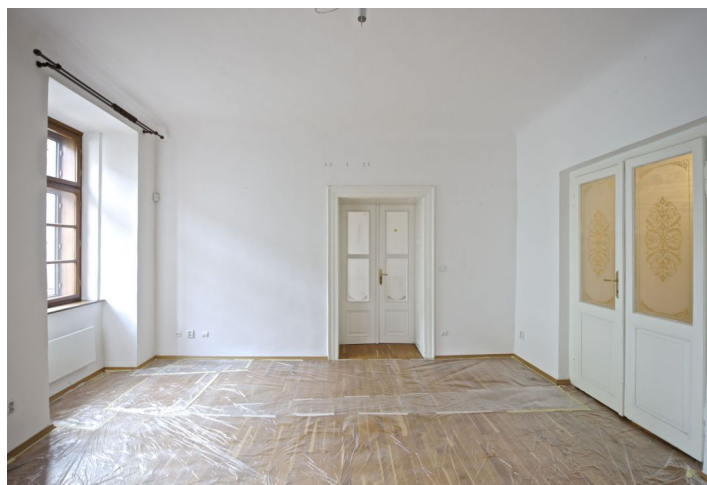

Byt 4+1

162 m², Praha 1, Malá Strana, Maltézské náměstí

Pronajato