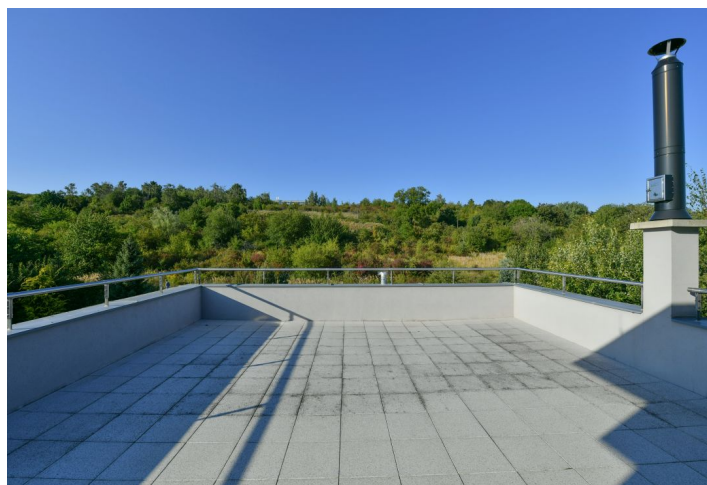

Rodinný dům 6+kk

270 m², Praha 5, Jinonice, U Panské zahrady

Pronajato

Rodinný dům 6+kk

270 m², Praha 5, Jinonice, U Panské zahrady

Pronajato

Pozemek	824 m²
Zastavěná plocha	160 m²
Zahrada	984 m²
Parkování	Garáž pro dva vozy.
Garáž	Ano
Sklep	Ano
PENB	G
Referenční číslo	9014
K dispozici od	lhned

Kvalitní rodinná vila s pěkně upravenou zahradou a velkou střešní terasou situovaná v klidné rezidenční čtvrti v Praze 5. Lokalita sousedící s přírodní rezervací, v těsné blízkosti Německé školy, v pěším dosahu nejbližší stanice metra, 15 minut chůze k nákupnímu centru Butovice.

Dům má 5 ložnic a 3 koupelny. V přízemí domu se nachází obývací pokoj s krbem, plně vybavenou kuchyní a vstupem na terasu a zahradu, ložnice pro hosty se sprchovým koutem, toaleta, šatna a vstupní hala. 1. patro nabízí hlavní ložnici s koupelnou (vana, bidet, toaleta), šatnou a vstupem na terasu a dvě dětské ložnice se společnou koupelnou (vana, toaleta). Ve 2. patře je klimatizovaná ložnice s kuchyňkou, vstup na střešní terasu a toaleta. V suterénu je umístěna prádelna a kotelna.

Spíž, dřevěné podlahy, francouzská okna, solární panel pro ohřev vody, žaluzie, výsuvná markýza na terase, alarm. Možnost poskytnout pračku a sušičku. Garáž pro dva vozy. Měsíční poplatky 7000 Kč. Údržba zahrady v ceně.