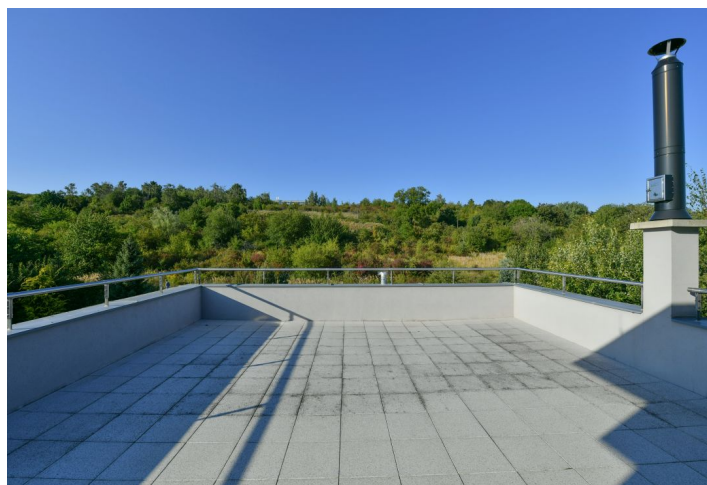

Rodinný dům 6+kk

270 m², Praha 5, Jinonice, U Panské zahrady

Pronajato