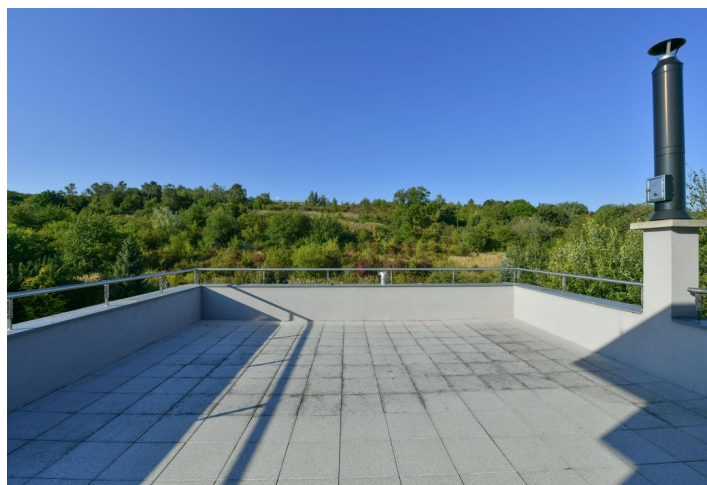

Rodinný dům 6+kk

270 m², Praha 5, Jinonice, U Panské zahrady

Pronajato

Rodinný dům 6+kk

270 m², Praha 5, Jinonice, U Panské zahrady

Pronajato

Pozemek	824 m ²
Zastavěná plocha	160 m ²
Zahrada	984 m ²
Parkování	Garáž pro dva vozy.
Garáž	Ano
Sklep	Ano
PENB	G
Referenční číslo	9014
K dispozici od	lhned

Kvalitní rodinná vila s pěkně upravenou zahradou a velkou střešní terasou situovaná v klidné rezidenční čtvrti v Praze 5. Lokalita sousedící s přírodní rezervací, v těsné blízkosti Německé školy, v pěším dosahu nejbližší stanice metra, 15 minut chůze k nákupnímu centru Butovice.

Dům má 5 ložnic a 3 koupelny. V přízemí domu se nachází obývací pokoj s krbem, plně vybavenou kuchyní a vstupem na terasu a zahradu, ložnice pro hosty se sprchovým koutem, toaleta, šatna a vstupní hala. 1. patro nabízí hlavní ložnici s koupelnou (vana, bidet, toaleta), šatnou a vstupem na terasu a dvě dětské ložnice se společnou koupelnou (vana, toaleta). Ve 2. patře je klimatizovaná ložnice s kuchyňkou, vstup na střešní terasu a toaleta. V suterénu je umístěna prádelna a kotelna.

Spíž, dřevěné podlahy, francouzská okna, solární panel pro ohřev vody, žaluzie, výsuvná markýza na terase, alarm. Možnost poskytnout pračku a sušičku. Garáž pro dva vozy. Měsíční poplatky 7000 Kč. Údržba zahrady v ceně.