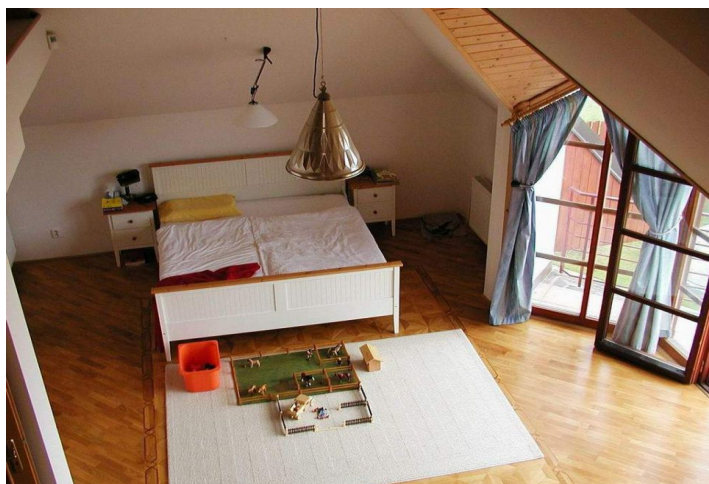

## Rodinný dům 5+1

300 m<sup>2</sup>, Praha 4, Kunratice, Nad Rybníčky

Pronajato

Zahrada	400 m <sup>2</sup>
Parkování	Dvougaráž.
Sklep	-
PENB	G
Referenční číslo	8981
K dispozici od	Ihned

Pěkně navržený dvojdomek, postaven v roce 1999 v klidné části Prahy 4 poblíž Kunratického lesa a místních přírodních rybníků. Dům nabízí kompletně vybavenou kuchyň, propojenou s jídelnou a obývacím pokojem s krbem a přímým vstupem do zahrady (400 m<sup>2</sup>), ložnici, dva dětské pokoje, dvě kompletně vybavené koupelny, podkrovní ložnici a pracovnu. Na podlahách parkety a dlažba. Satelit. K domu náleží dvougaráž. V blízkosti obchodního centra a stanice metra Chodov, pouhých 10 minut autem k anglické a britské mezinárodní škole. Energie cca 10000 Kč/měs.