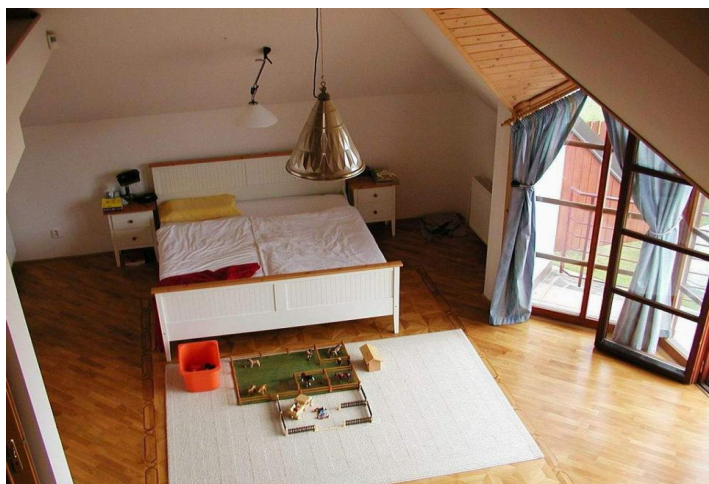

Rodinný dům 5+1

300 m², Praha 4, Kunratice, Nad Rybníčky

Pronajato