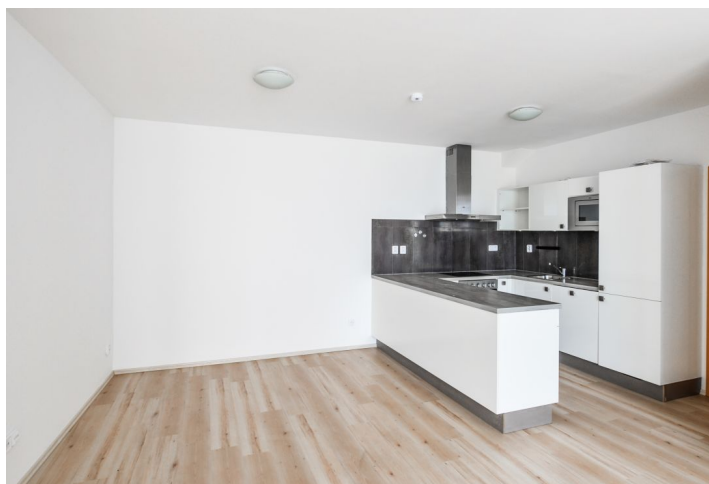

Byt 3+kk

75 m², Praha 4, Libuš, Libušská

Pronajato