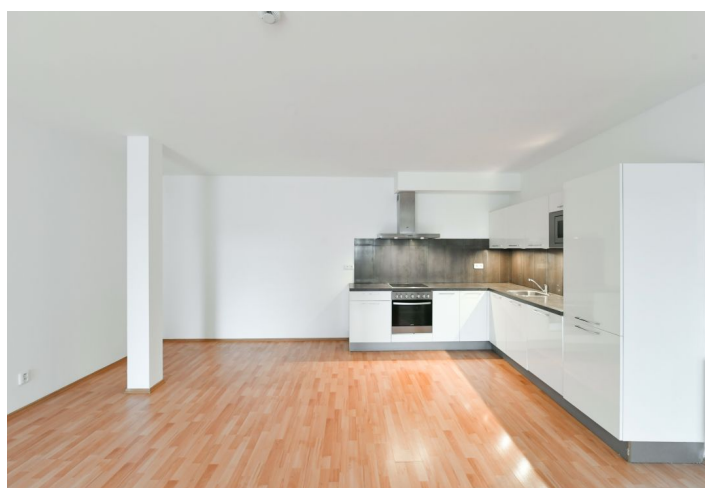

Byt 3+kk

100 m², Praha 4, Libuš, Libušská

Pronajato