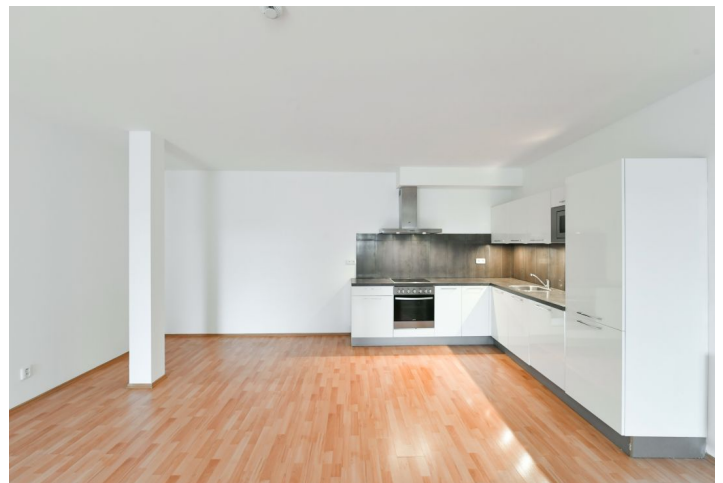

Byt 3+kk

100 m², Praha 4, Libuš, Libušská

Pronajato