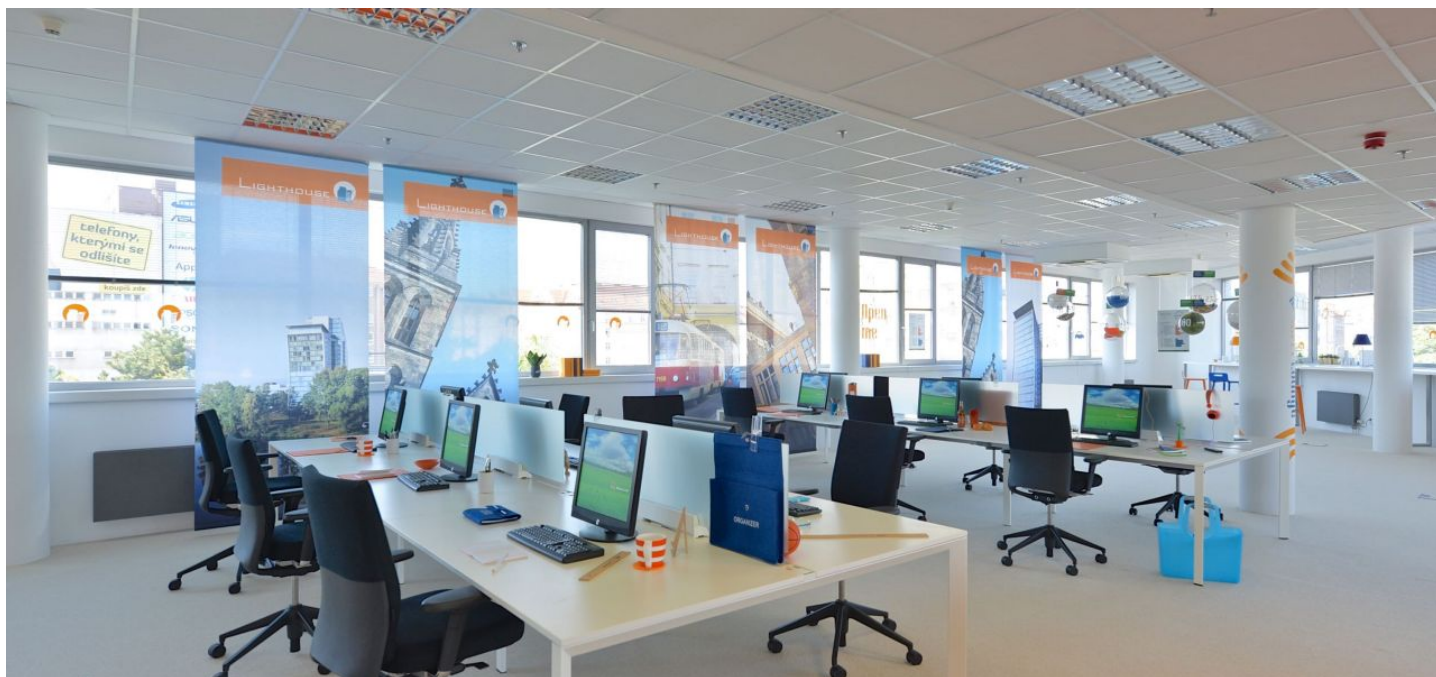

Kancelářské prostory

Praha 7, Holešovice, Jankovcova

Pronajato