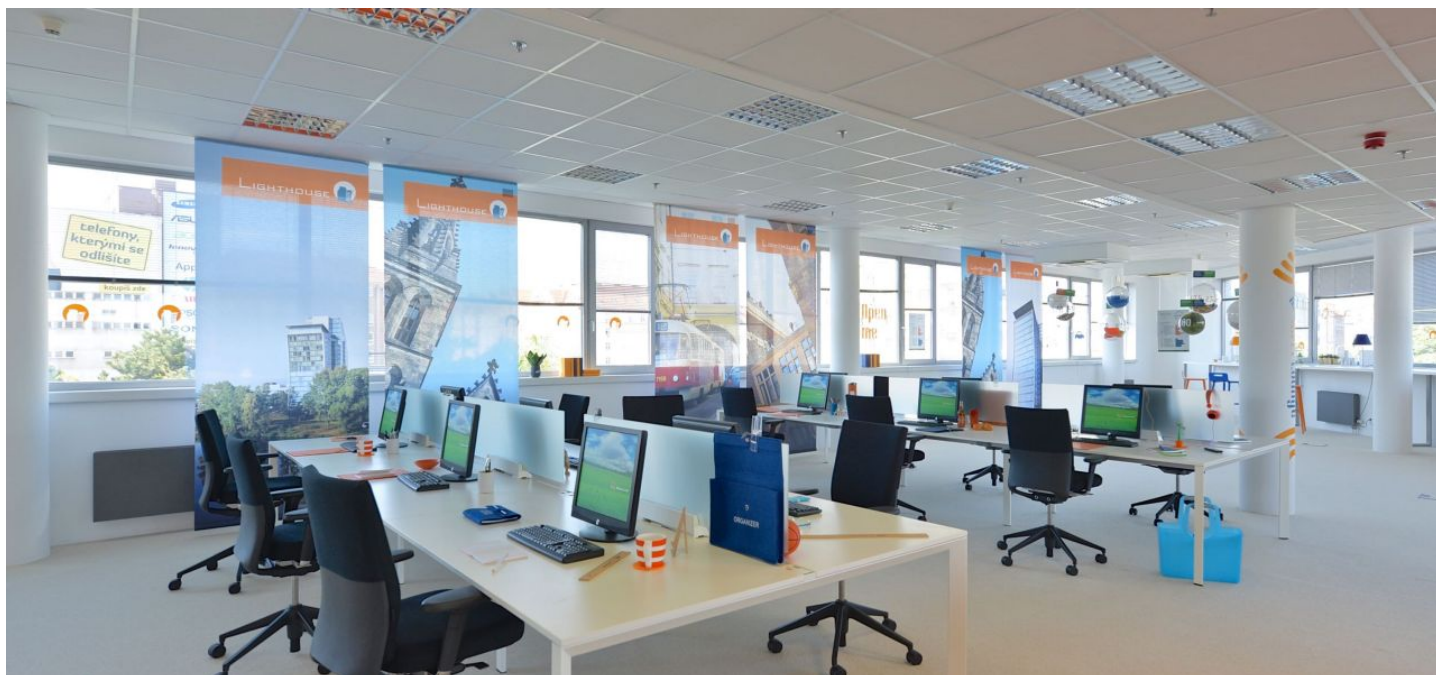

Kancelářské prostory

Pronajato

Praha 7, Holešovice, Jankovcova