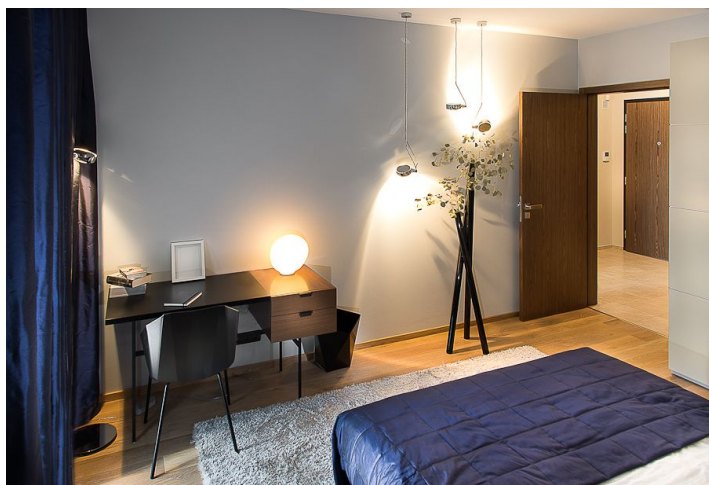

Byt 2+kk

58 m², Praha 8, Libeň, Voctářova

Prodáno