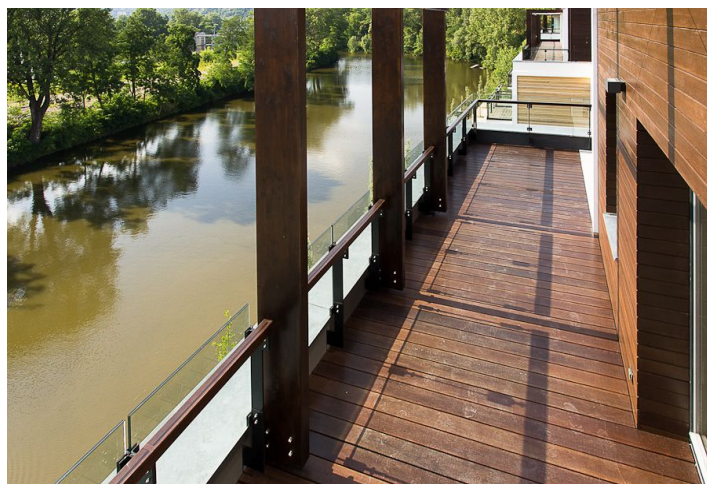

Byt 2+kk

58 m², Praha 8, Libeň, Voctářova

Prodáno