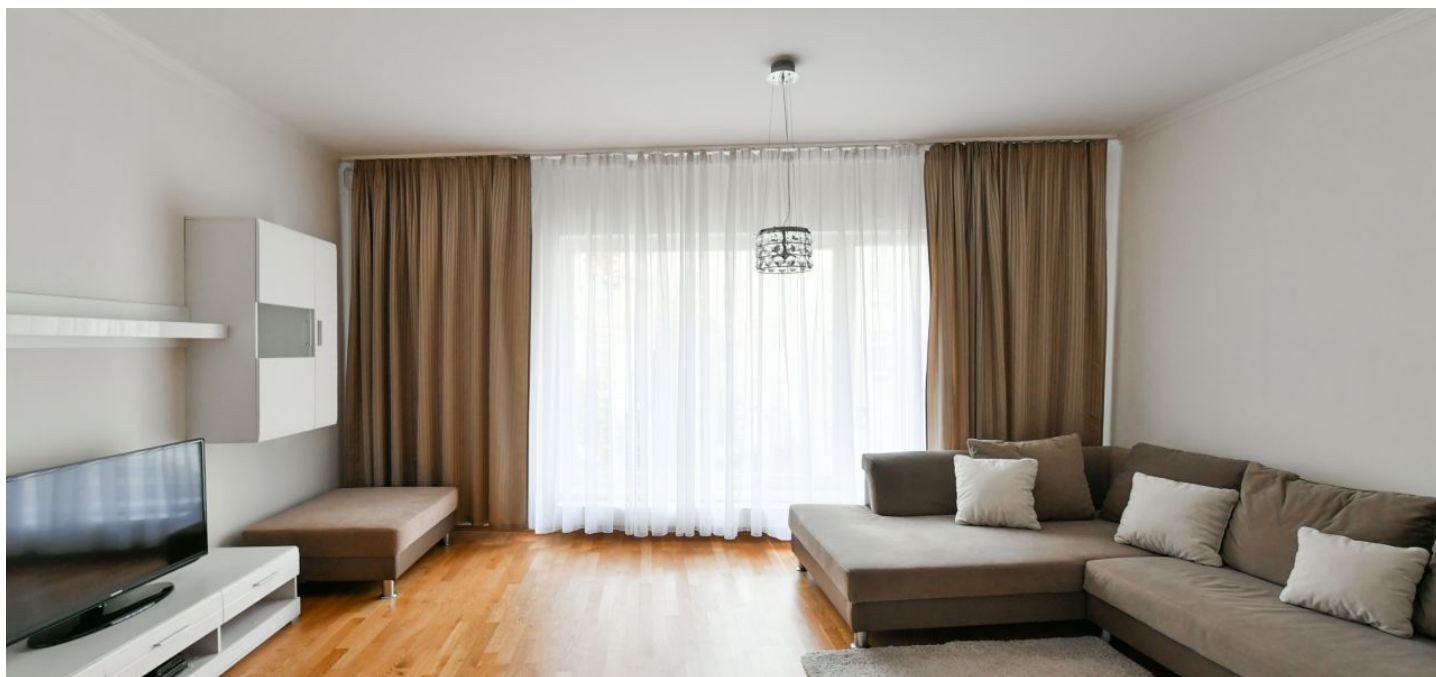

Byt 2+kk

82 m², Praha 1, Nové Město, Senovážné náměstí

Pronajato