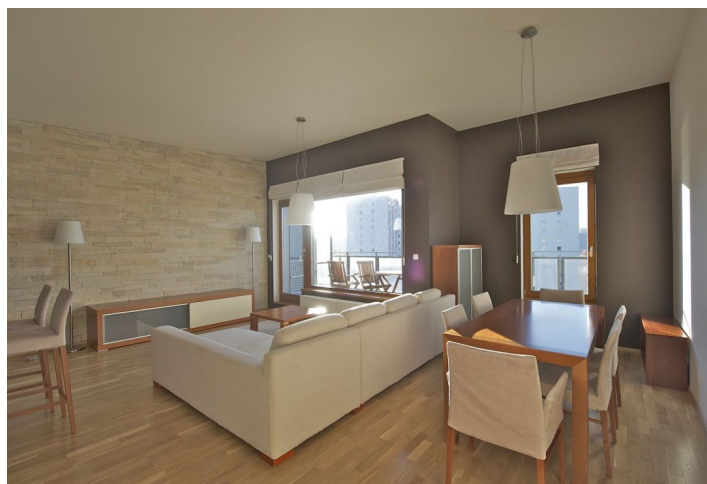

Byt 4+kk

126 m², Praha 6, Vokovice, Tibetská

Pronajato