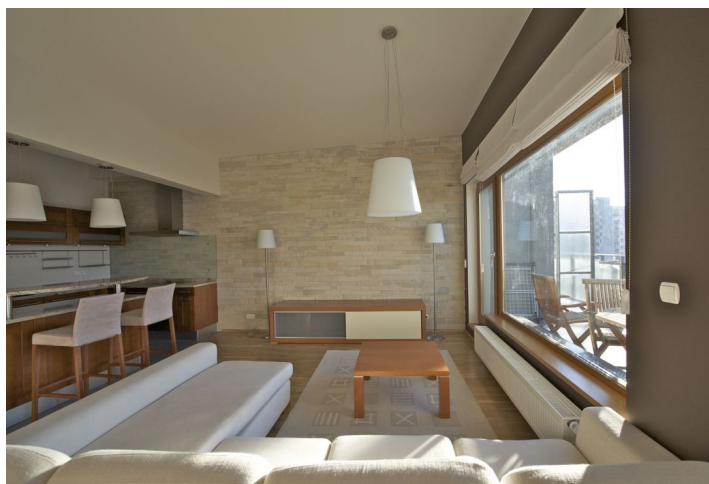

Byt 4+kk

126 m², Praha 6, Vokovice, Tibetská

Pronajato