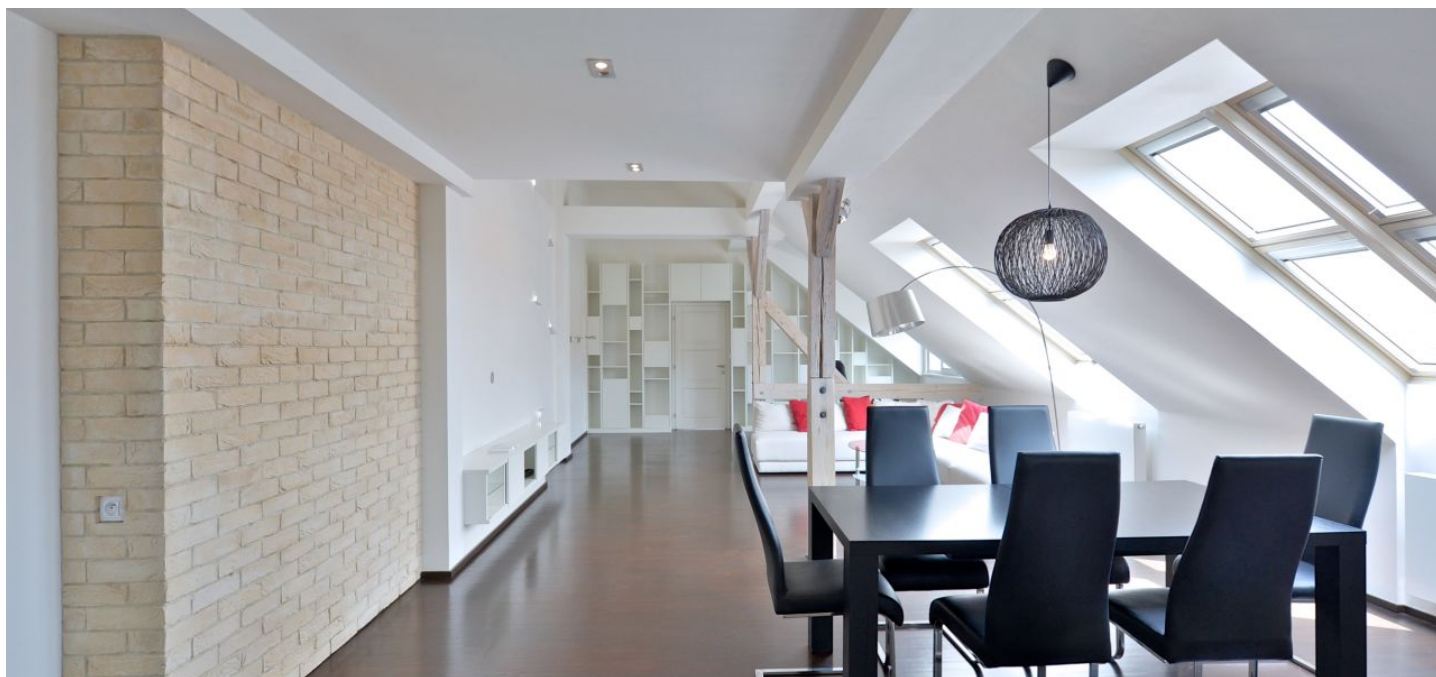

Byt 4+kk

165 m², Praha 6, Dejvice, Eliášova

Pronajato