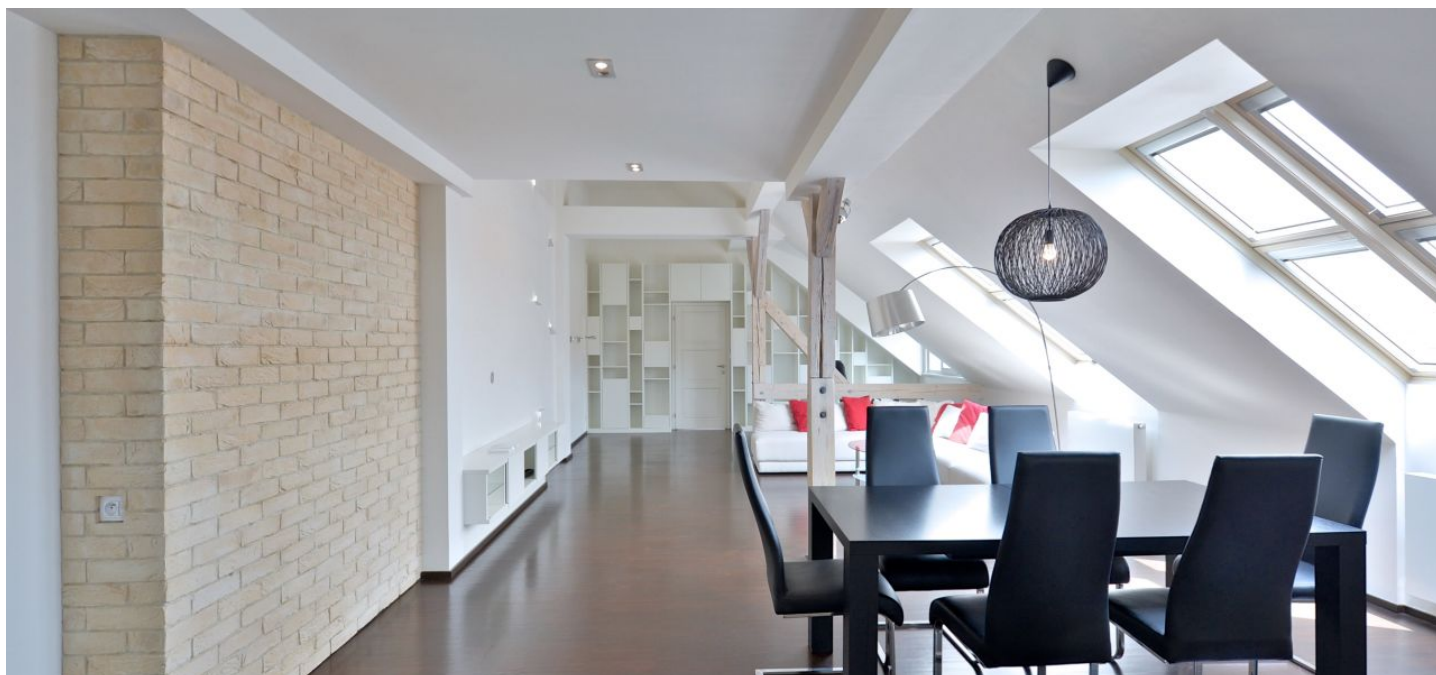

Byt 4+kk

165 m², Praha 6, Dejvice, Eliášova

Pronajato