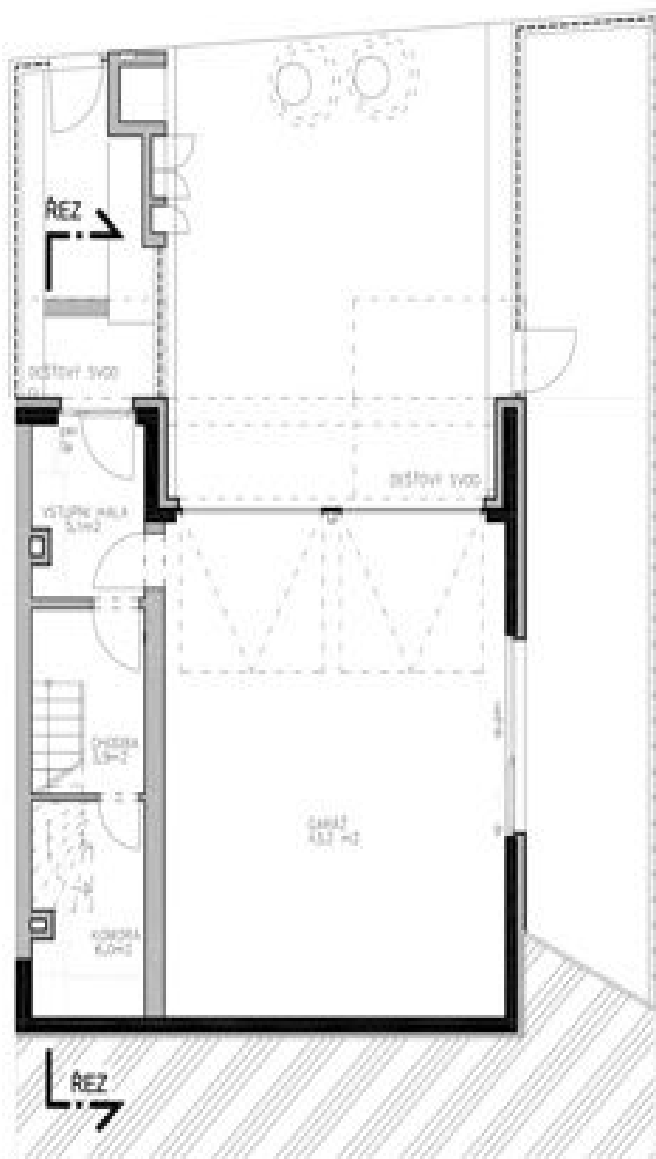

V hlavním patře domu se nachází prostorný obývací pokoj s plně vybaveným kuchyňským koutem a vstupy na balkon a terasu se zahrádkou (173 m²), spíž a samostatné WC s umyvadlem. V 1. patře jsou umístěny 3 ložnice - hlavní ložnice s en-suite koupelnou (sprchový kout, umyvadlo, WC) a terasou, druhá koupelna (vana, dvě umyvadla, bidet, WC) a technická komora. V suterénu je prostorná garáž, vstupní chodba a komora s šatnou.

141 m², Praha 5, Velká Chuchle, Na Hvězdárně

Pronajato

dřevěnatá konstrukce
 železobeton/beton
 faz kerámou
 konstrukce nad stropem (v bytě - anebo podzemí)
 0 5m 1:100

pp - nízký parapet, vp - vysoký parapet, Cp - minimální parapet, ro - stěna nadpraží, vř - výška nadpraží, pav - první schodiště

K - kotel

--- - konstrukce malého zděného (v bytě + sdílený podlaží)

np - nízký parapet, vp - vysoký parapet, Cp - minimální parapet, m - nízká nadpraží, vn - vysoká nadpraží, per - první schod

0 5m 1:100