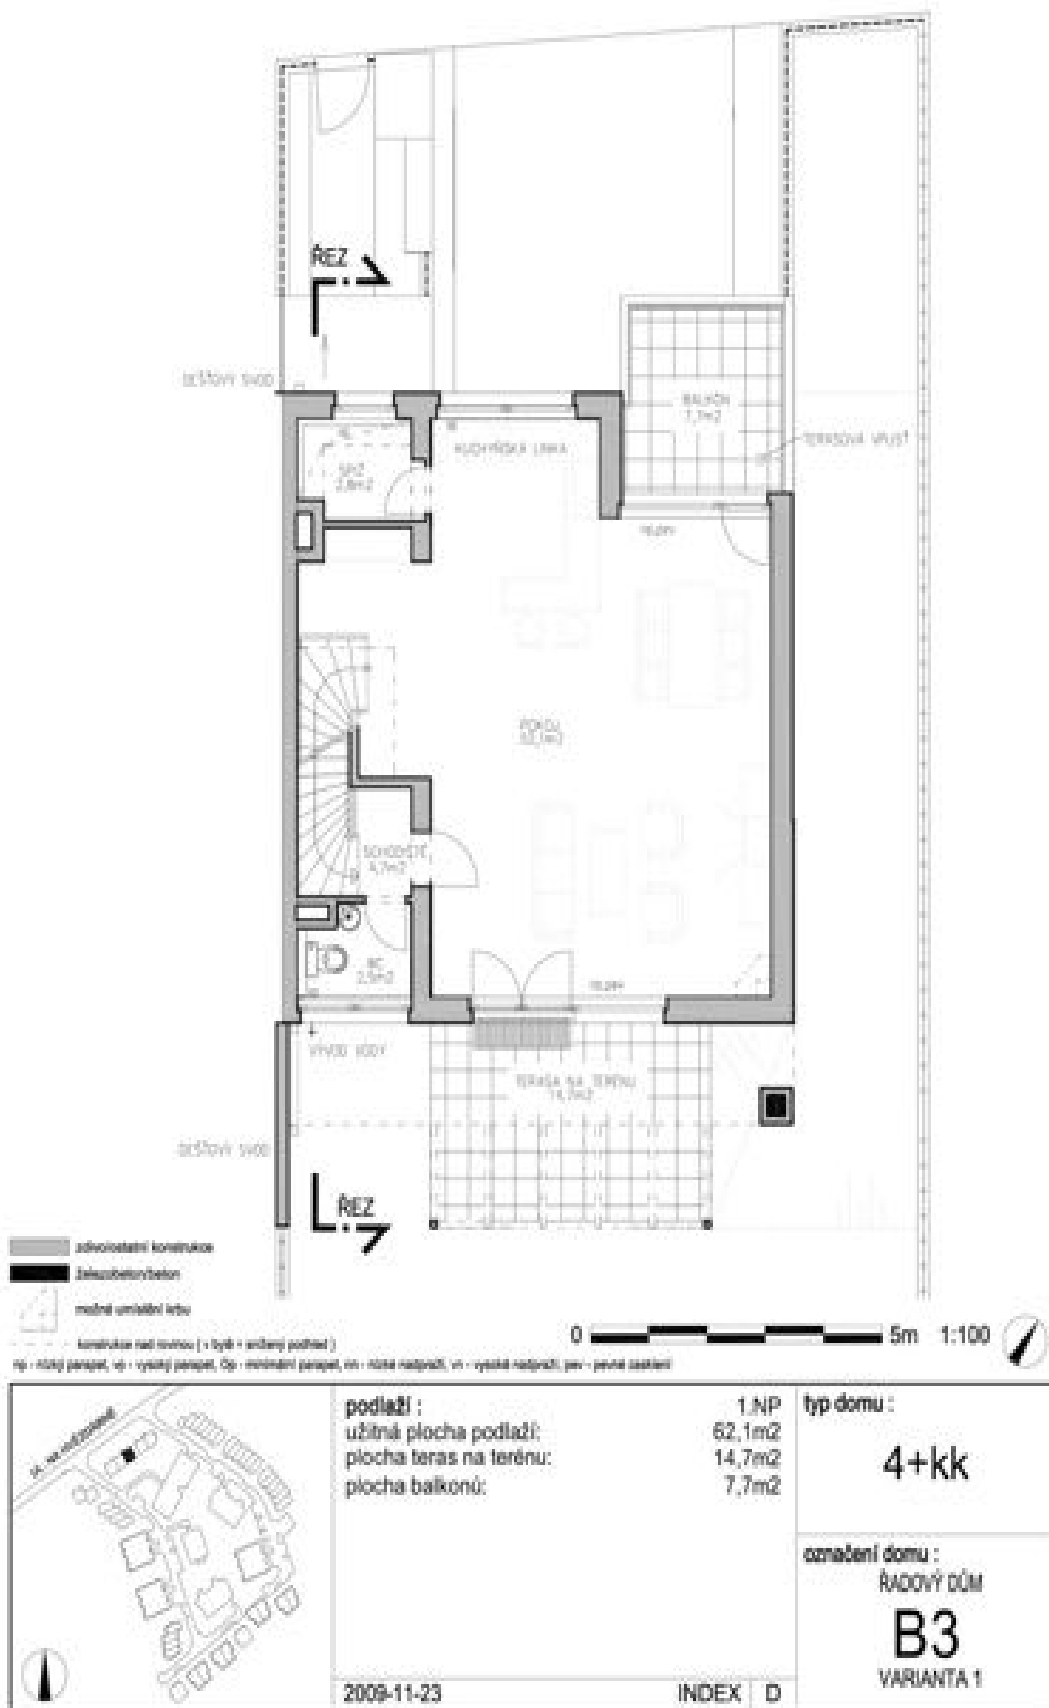

Rodinný dům 4+kk

141 m², Praha 5, Velká Chuchle, Na Hvězdárně

Pronajato