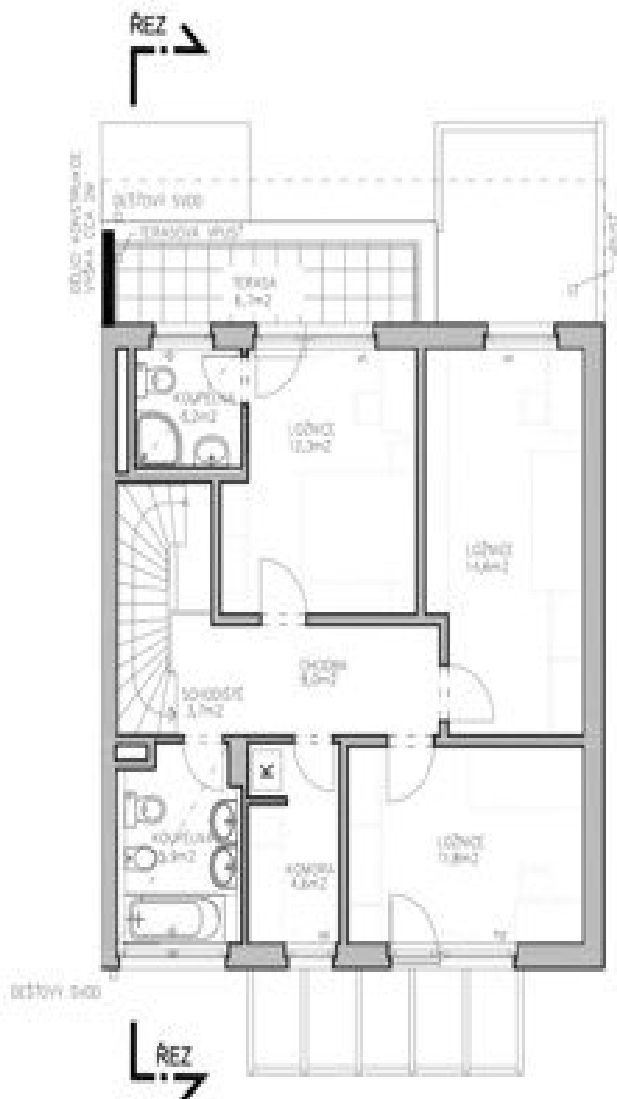

V hlavním patře domu se nachází prostorný obývací pokoj s plně vybaveným kuchyňským koutem a vstupy na balkon a terasu se zahrádkou (173 m²), spíž a samostatné WC s umyvadlem. V 1. patře jsou umístěny 3 ložnice - hlavní ložnice s en-suite koupelnou (sprchový kout, umyvadlo, WC) a terasou, druhá koupelna (vana, dvě umyvadla, bidet, WC) a technická komora. V suterénu je prostorná garáž, vstupní chodba a komora s šatnou.

141 m², Praha 5, Velká Chuchle, Na Hvězdárně

Pronajato

dřevěnatá konstrukce
 železobeton/beton
 faz kerámou
 konstrukce nad stropem (v bytě - anebo podzemí)
 0 5m 1:100

pp - nízký parapet, vp - vysoký parapet, Cp - minimální parapet, ro - stěna nadpraží, vř - výška nadpraží, pav - první schodiště

Rodinný dům 4+kk

141 m², Praha 5, Velká Chuchle, Na Hvězdárně

Pronajato

Rodinný dům 4+kk

141 m², Praha 5, Velká Chuchle, Na Hvězdárně

Pronajato

šedivá barva - zděná konstrukce

černá barva - beton/zdivo/keramika

K - kotel

--- - konstrukce malého zděného (v bytě + sdílený podlaží)

np - nízký parapet, vp - vysoký parapet, Cp - minimální parapet, m - nízká nadpraží, vn - vysoká nadpraží, per - první schod

0 5m 1:100