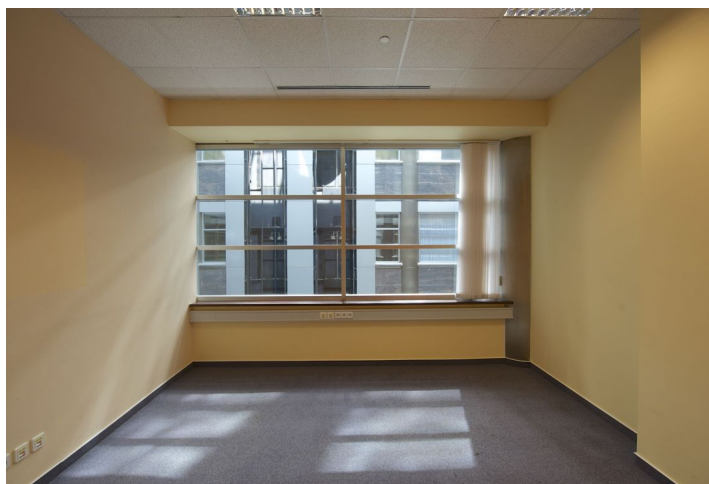

Kancelářské prostory

Pronajato

Praha 1, Nové Město, Václavské náměstí