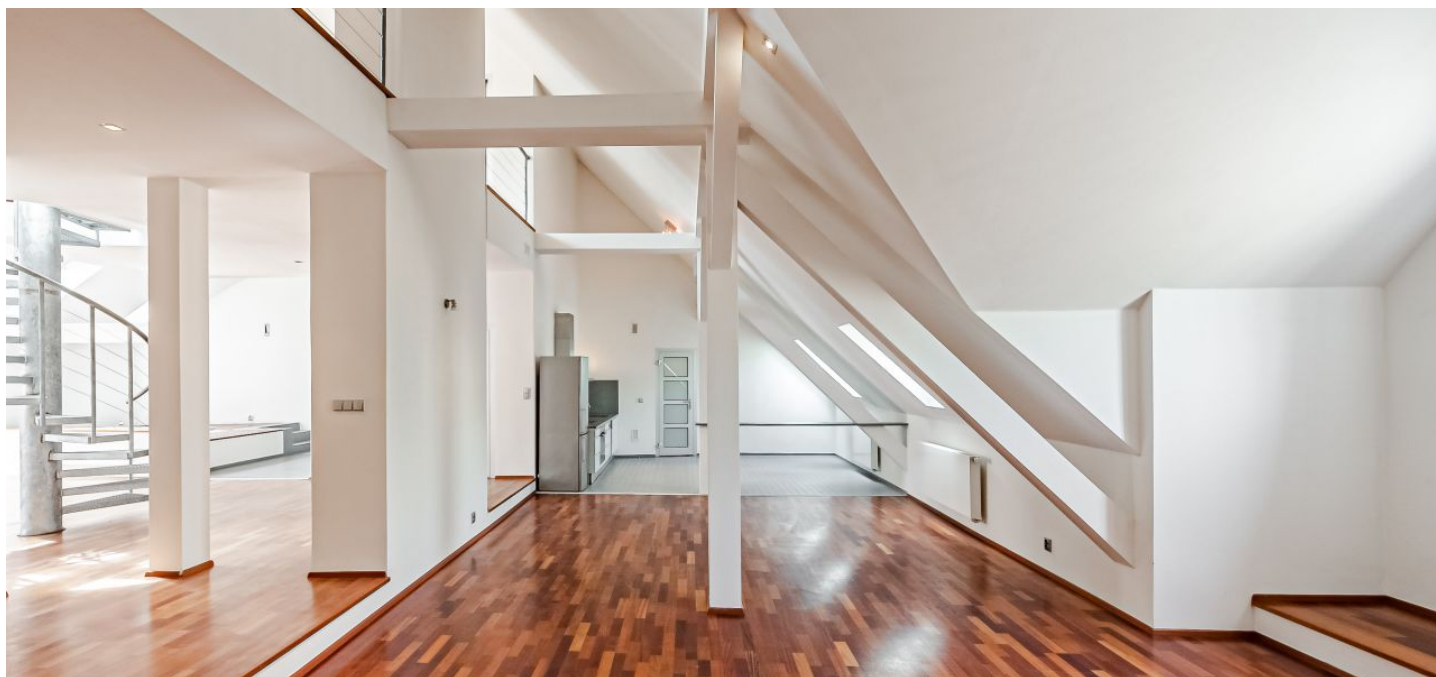

Byt 2+kk

215 m², Praha 1, Staré Město, Valentinská

Pronajato