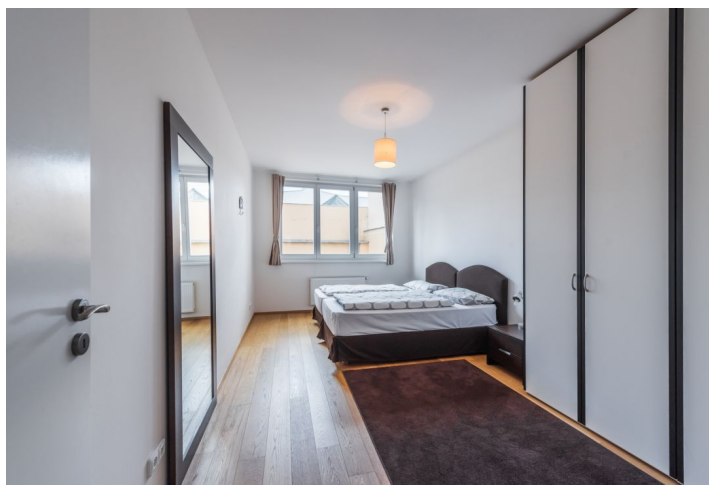

Byt 2+kk

65.1 m², Praha 5, Smíchov, Drtinova

Prodáno