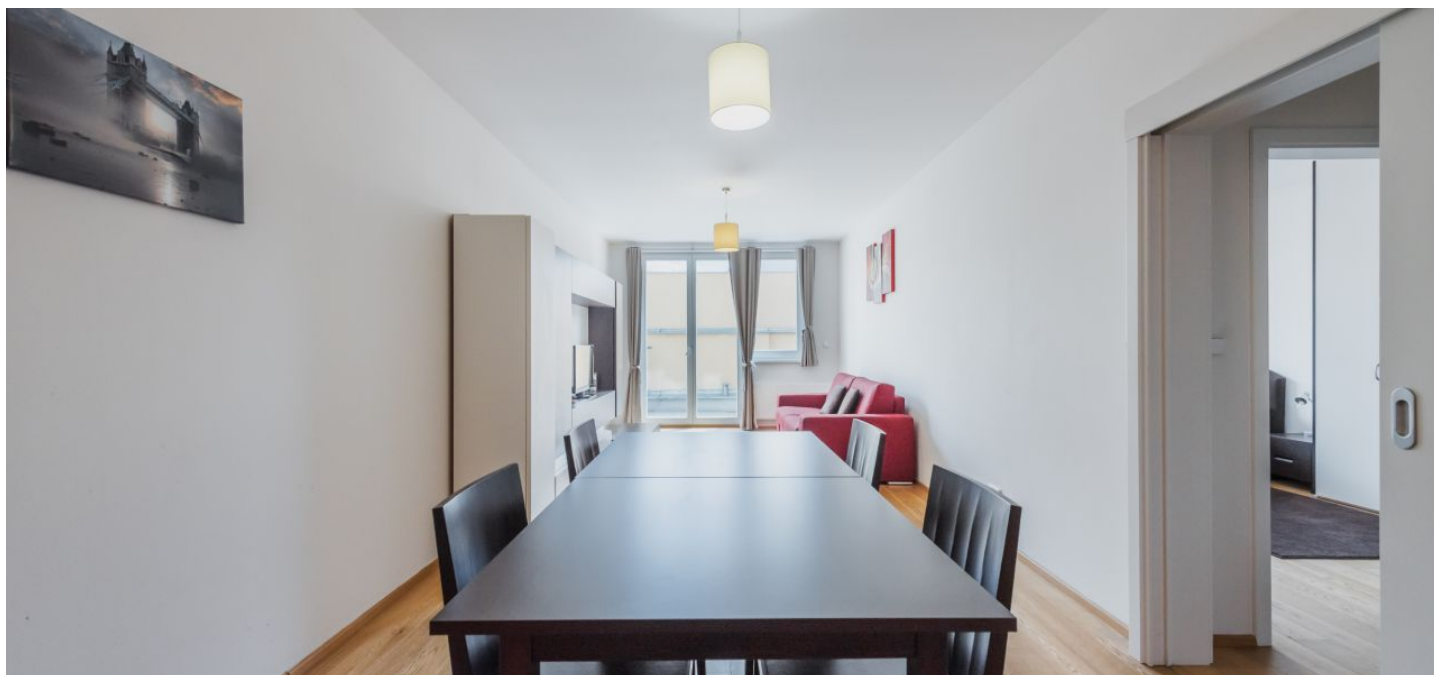

Byt 2+kk

65.1 m², Praha 5, Smíchov, Drtinova

Prodáno