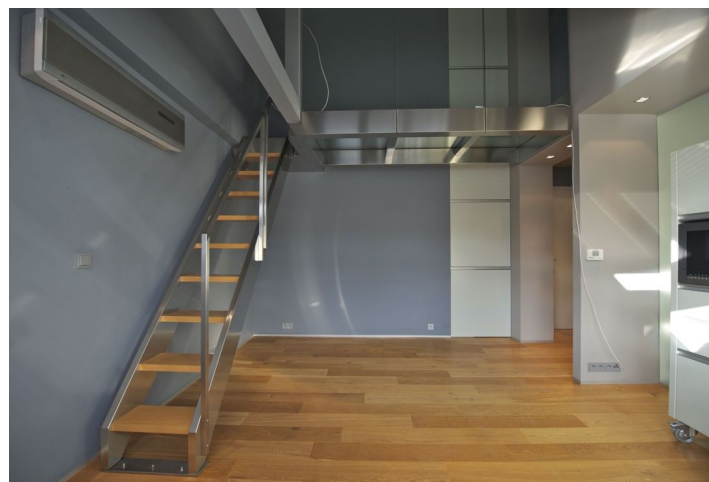

Byt 2+kk

57 m², Praha 1, Nové Město, Krakovská

Pronajato