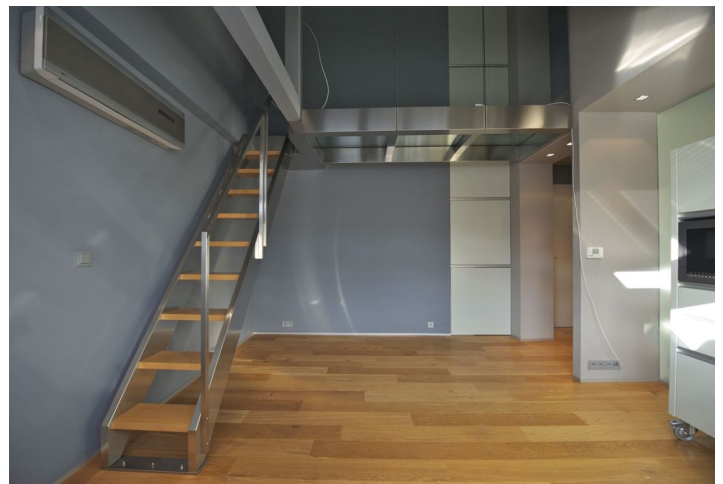

Byt 2+kk

57 m², Praha 1, Nové Město, Krakovská

Pronajato