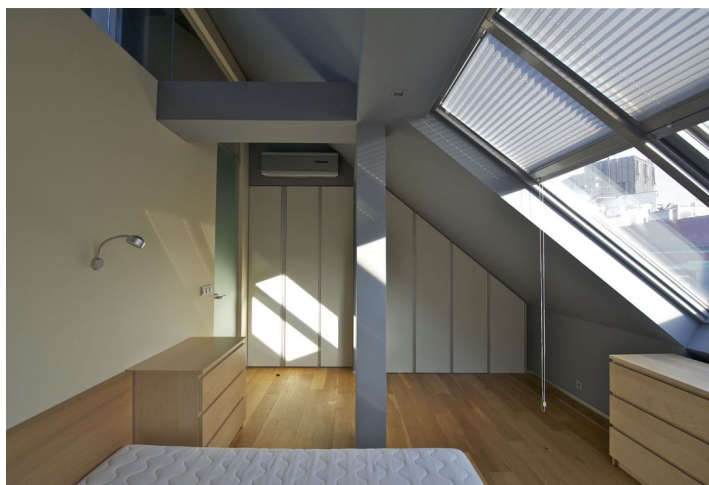

Byt 2+kk

57 m², Praha 1, Nové Město, Krakovská

Pronajato

Byt 2+kk

57 m², Praha 1, Nové Město, Krakovská

Pronajato

Celková plocha	57 m ²
Parkování	-
Sklep	-
PENB	G
Referenční číslo	8413
K dispozici od	lhned

Částečně zařízený moderní podkrovní byt v Praze na pronájem, s terasou s výhledem na Petřín a Pražský hrad. Situován v 5. patře částečně zrekonstruovaného činžovního domu bez výtahu v atraktivní lokalitě doslova pár kroků od Václavského náměstí s rychlým přístupem ke všem třem trasám pražského metra.

Byt byl navržen renomovaným architektonickým studiem Donlic a nabízí otevřený obývací pokoj s kuchyňským koutem, 1 ložnici s vestavěnými skříněmi a koupelnu se sprchovým koutem s talířovou sprchovou hlavicí, dvěma umyvadly, bidetem a toaletou. V patře je úzká galerie se vstupem na terasu.