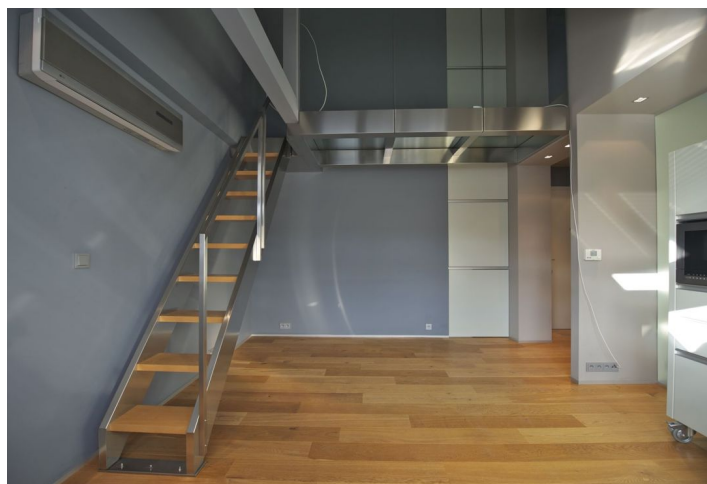

Byt 2+kk

57 m², Praha 1, Nové Město, Krakovská

Pronajato