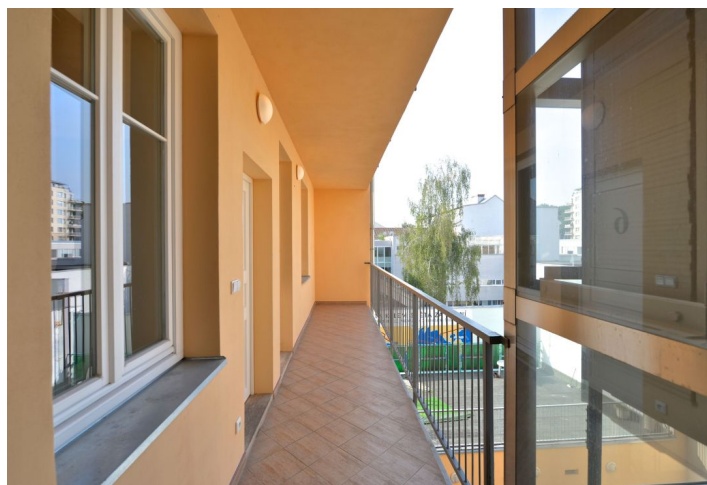

Byt 2+kk

55 m², Praha 5, Smíchov, Drtinova

Pronajato