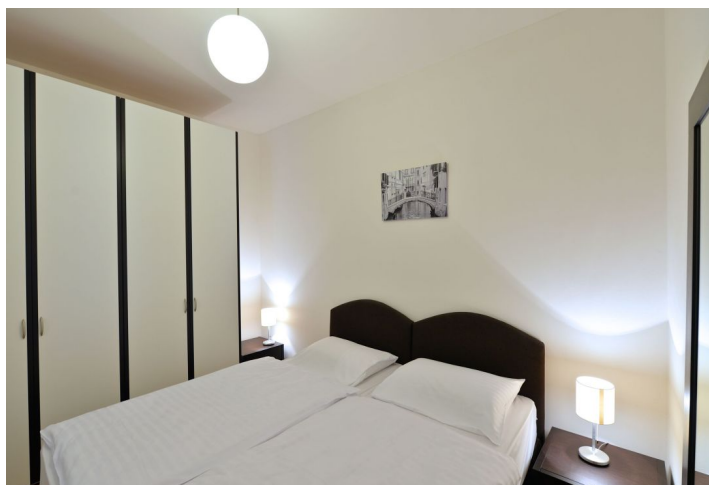

Byt 2+kk

55 m², Praha 5, Smíchov, Drtinova

Pronajato