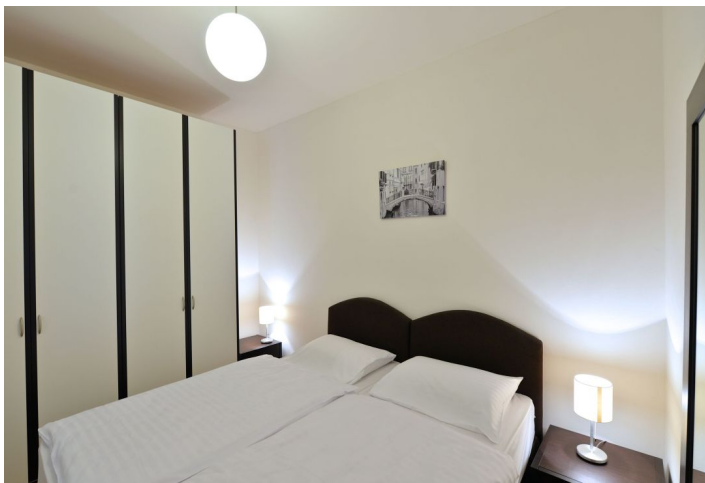

Byt 2+kk

55 m², Praha 5, Smíchov, Drtinova

Pronajato