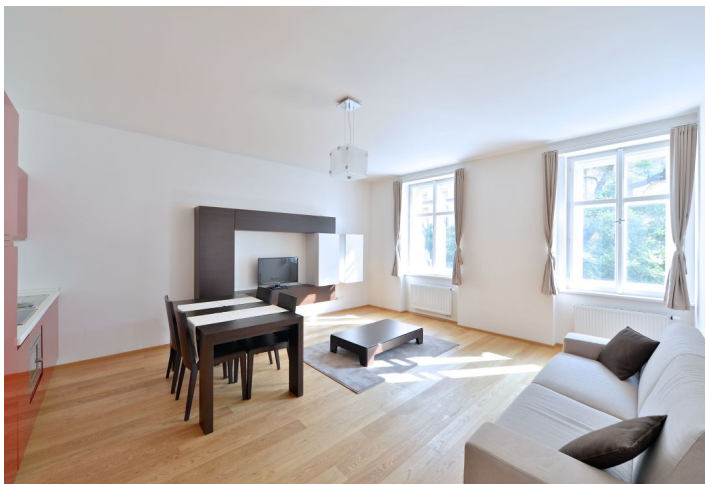

Byt 2+kk

55 m², Praha 5, Smíchov, Drtinova

Pronajato