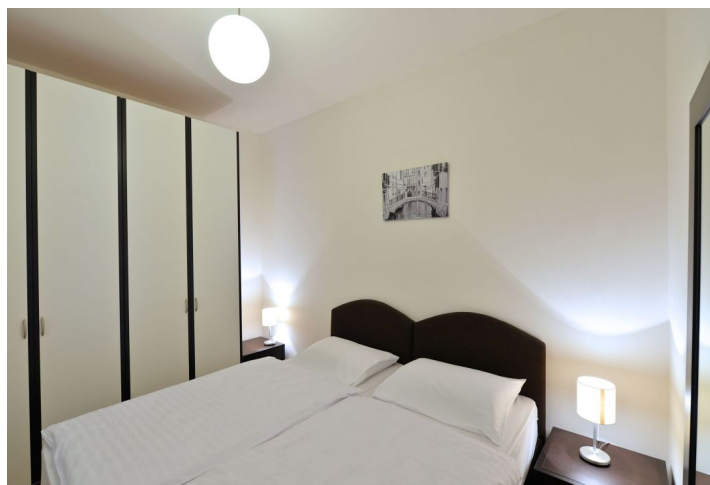

Byt 2+kk

Pronajato

55 m², Praha 5, Smíchov, Drtinova