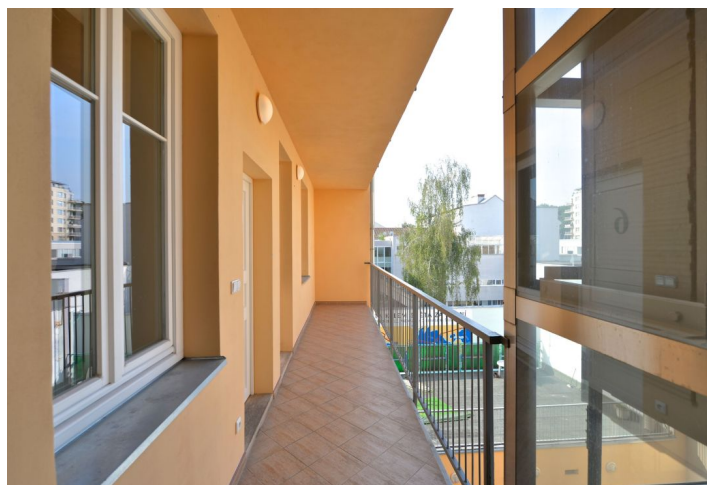

Byt 2+kk

Pronajato

55 m², Praha 5, Smíchov, Drtinova