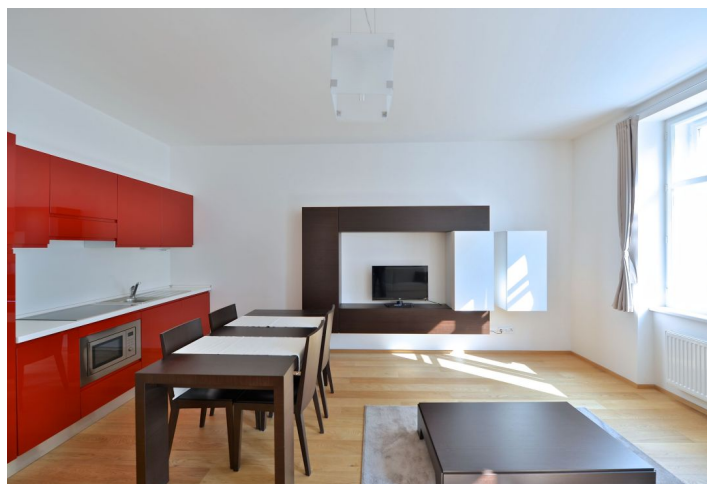

Byt 2+kk

55 m², Praha 5, Smíchov, Drtinova

Pronajato