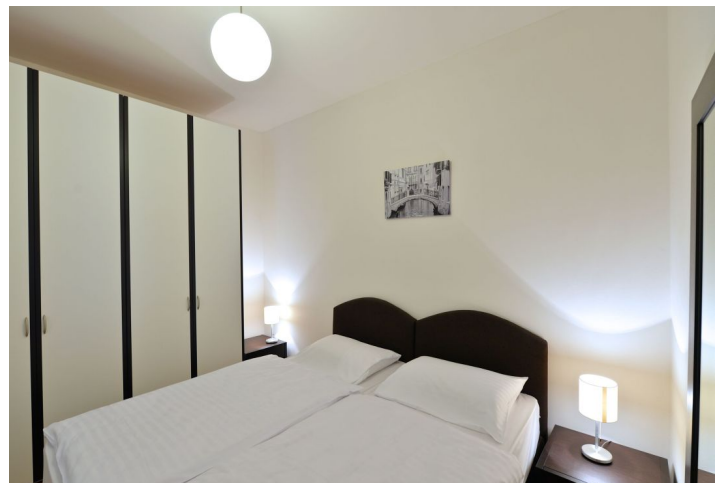

Byt 2+kk

53 m², Praha 5, Smíchov, Drtinova

Pronajato