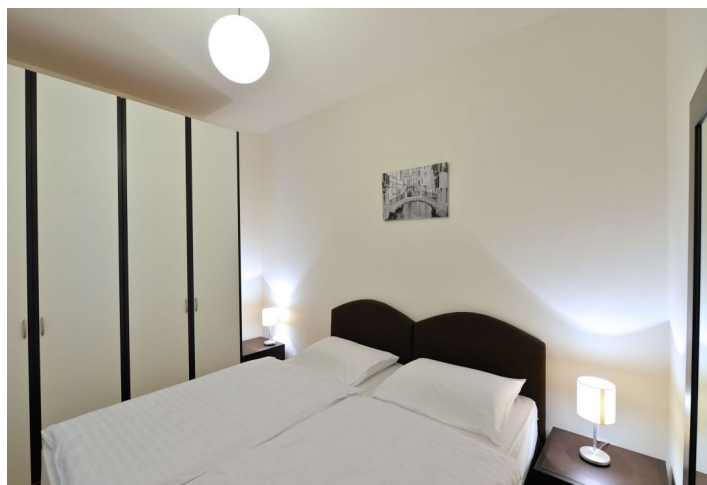

Byt 2+kk

53 m², Praha 5, Smíchov, Drtinova

Pronajato