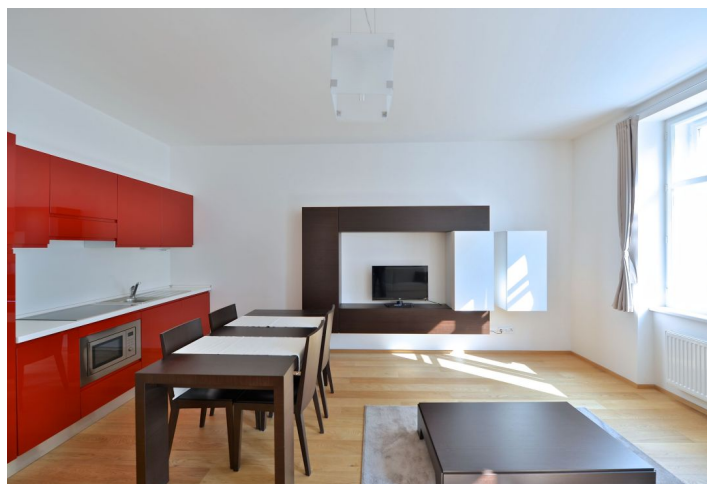

Byt 2+kk

53 m², Praha 5, Smíchov, Drtinova

Pronajato