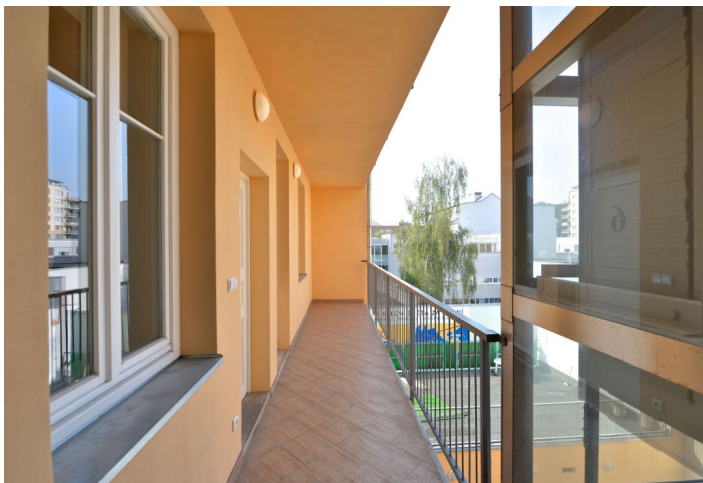

Byt 2+kk

53 m², Praha 5, Smíchov, Drtinova

Pronajato