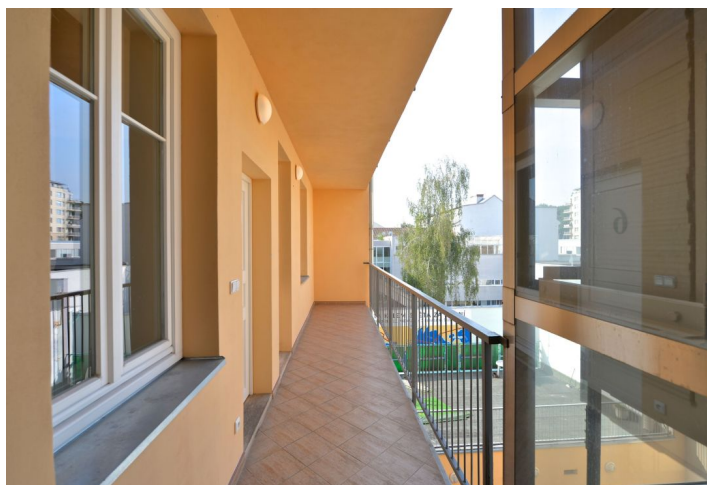

Byt 2+kk

53 m², Praha 5, Smíchov, Drtinova

Pronajato