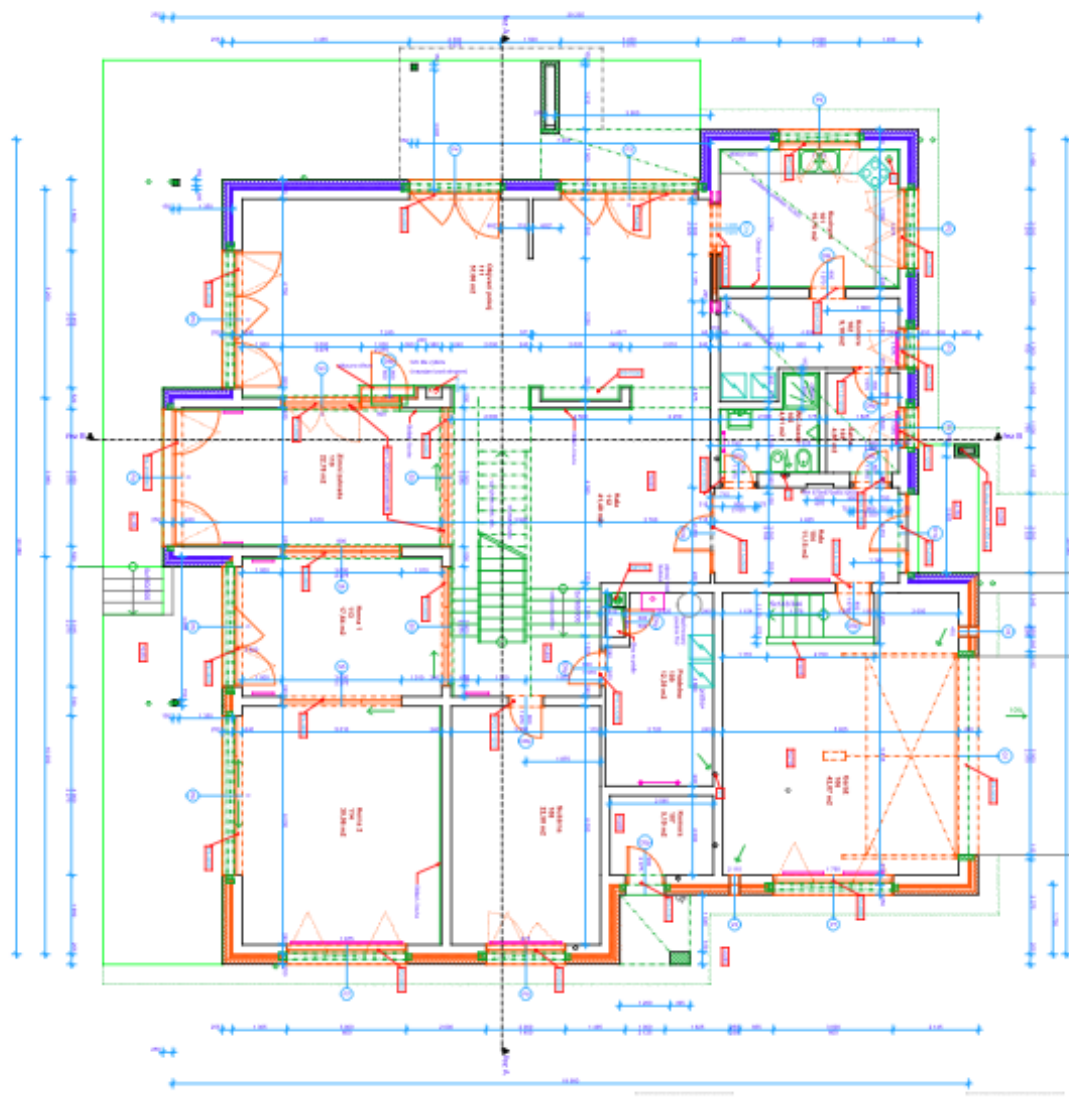

Rodinný dům 6+1

450 m², Praha-východ, Tehov, Tehov

Prodáno