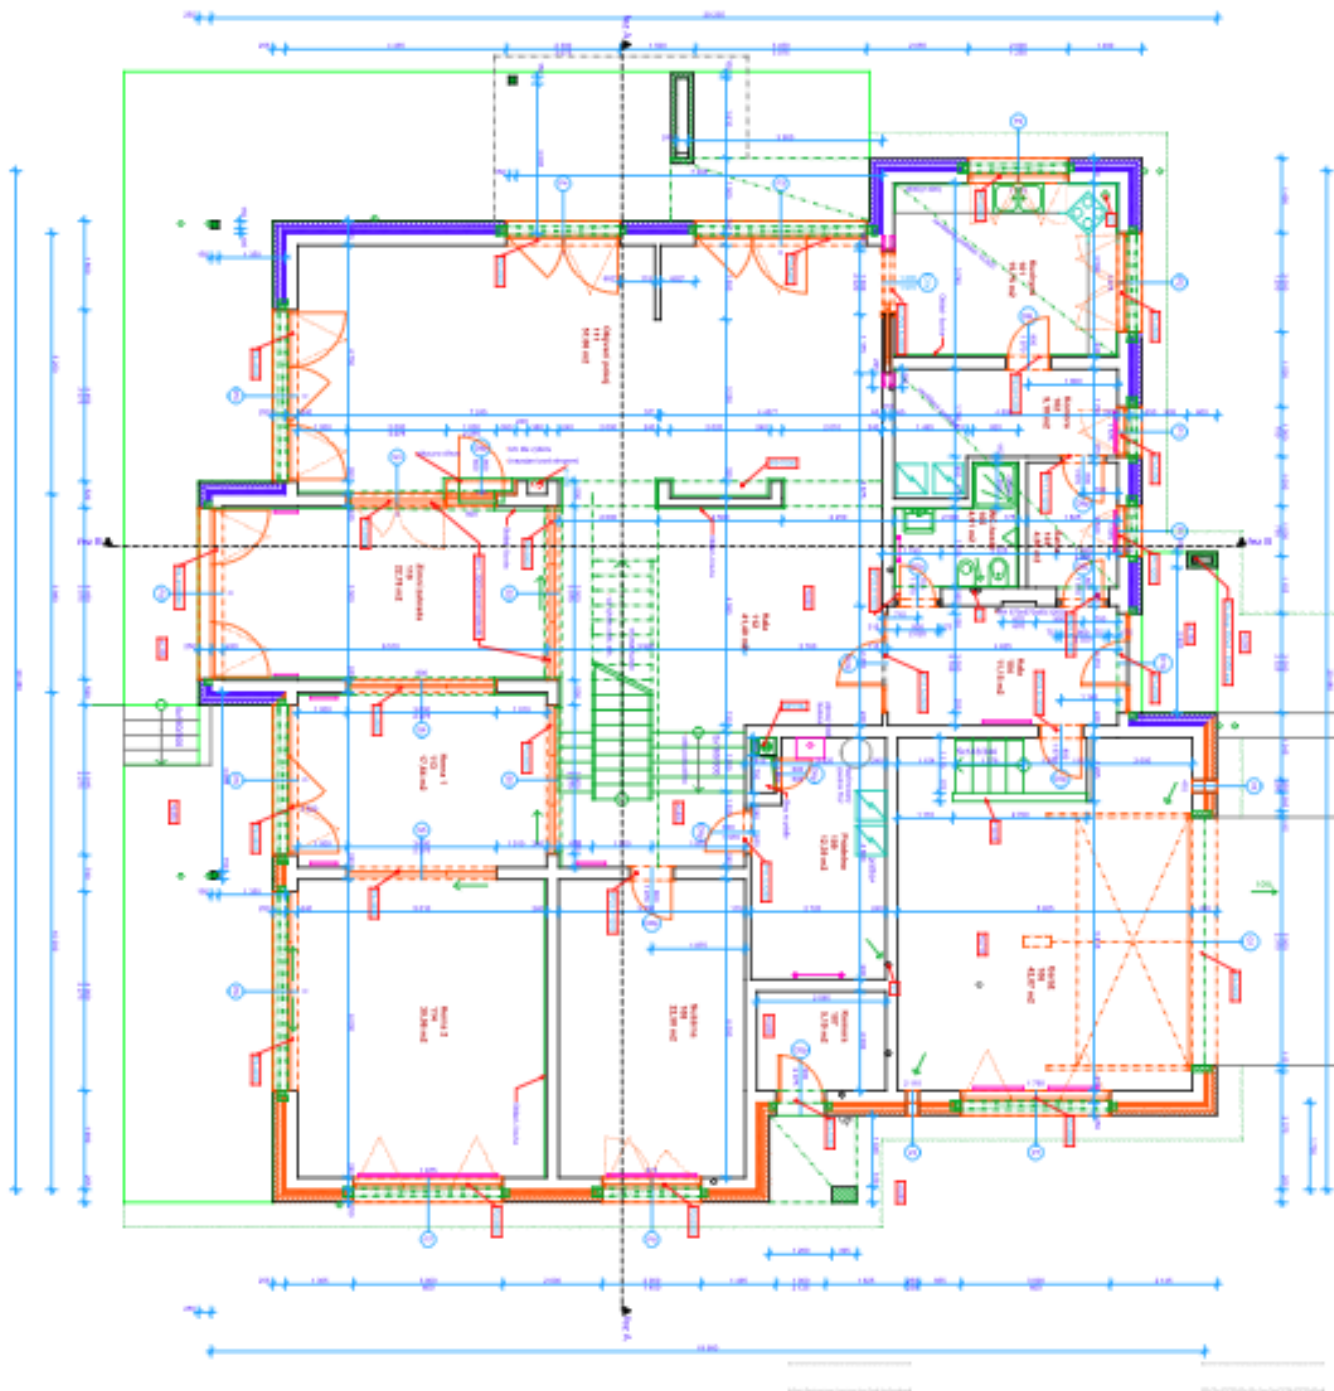

Rodinný dům 6+1

450 m², Praha-východ, Tehov, Tehov

Prodáno