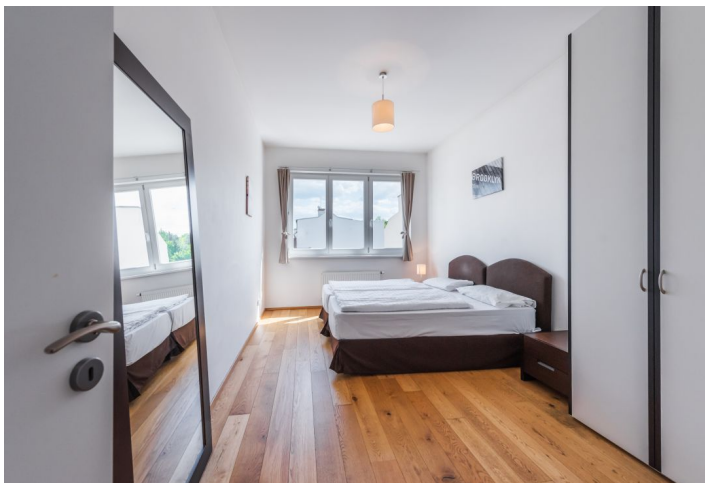

Byt 2+kk

65 m², Praha 5, Smíchov, Drtinova

Prodáno