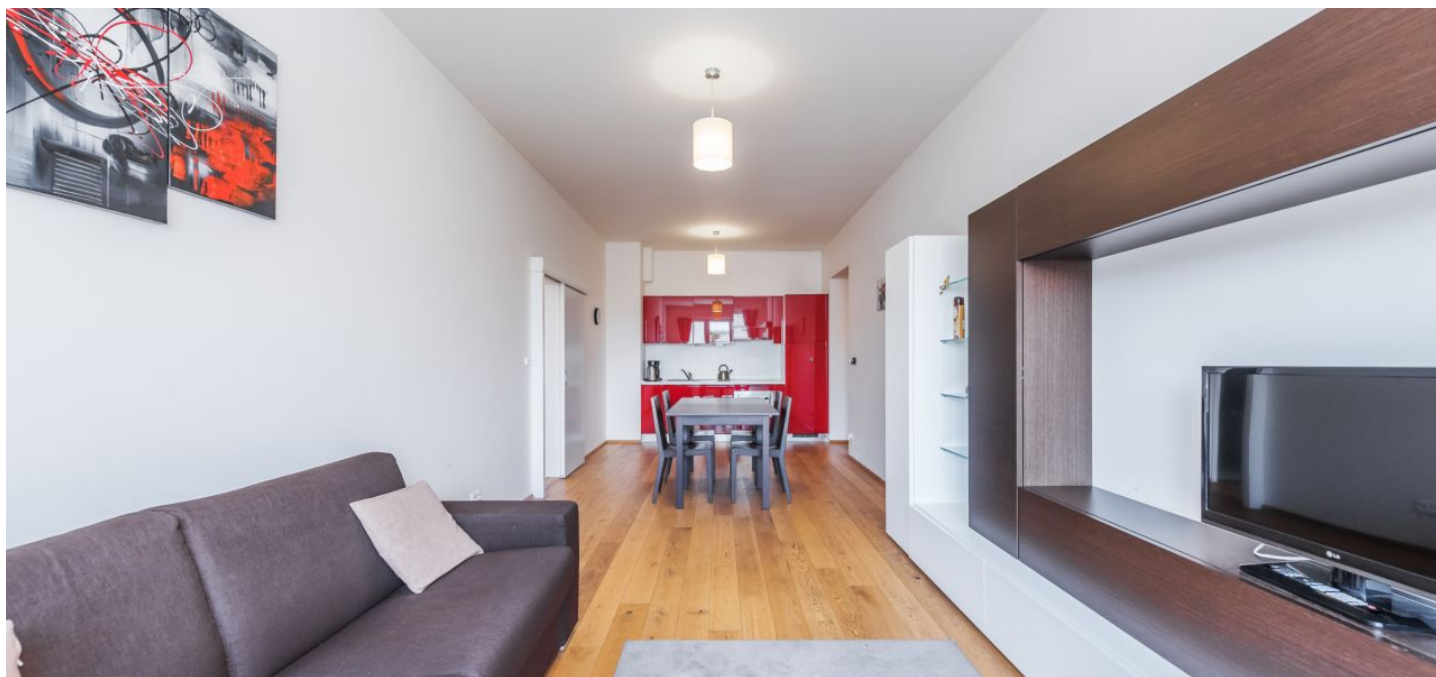

Byt 2+kk

65 m², Praha 5, Smíchov, Drtinova

Prodáno