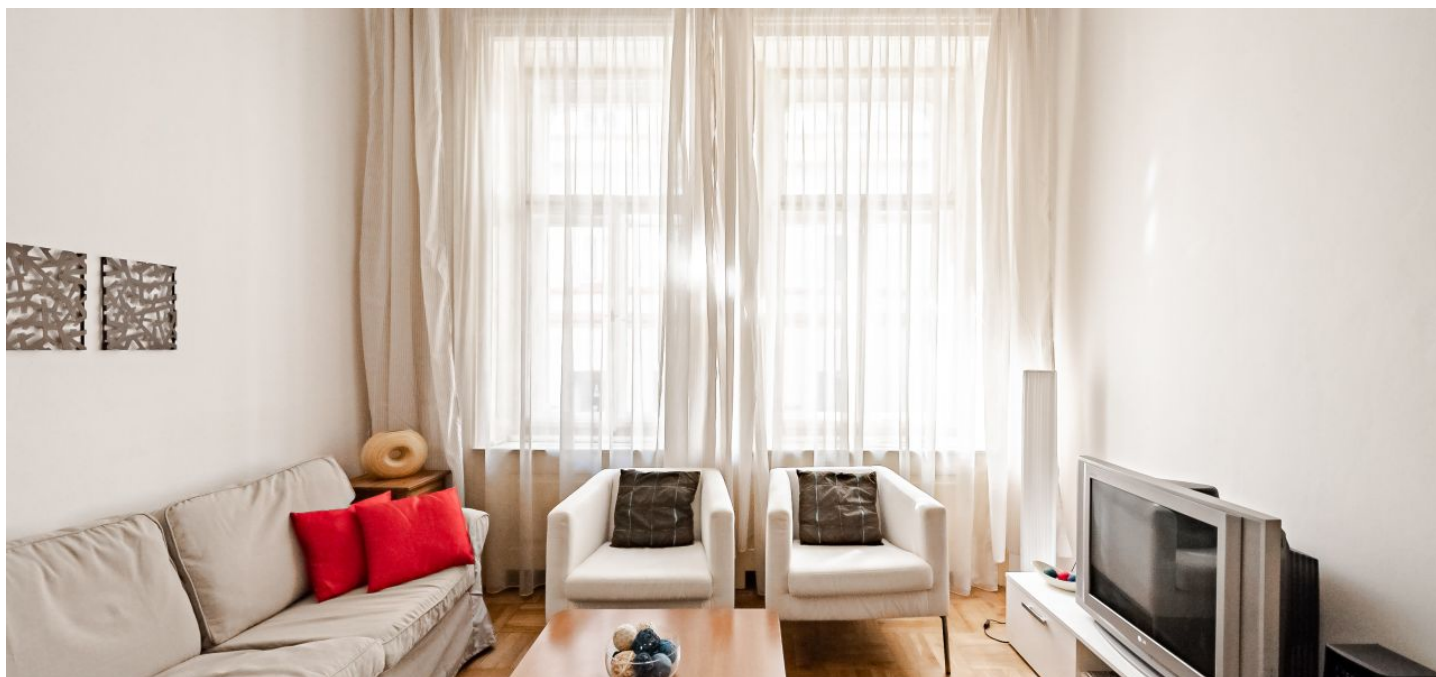

Byt 2+kk

50 m², Praha 1, Josefov, Maiselova

24 000 Kč | 950 €