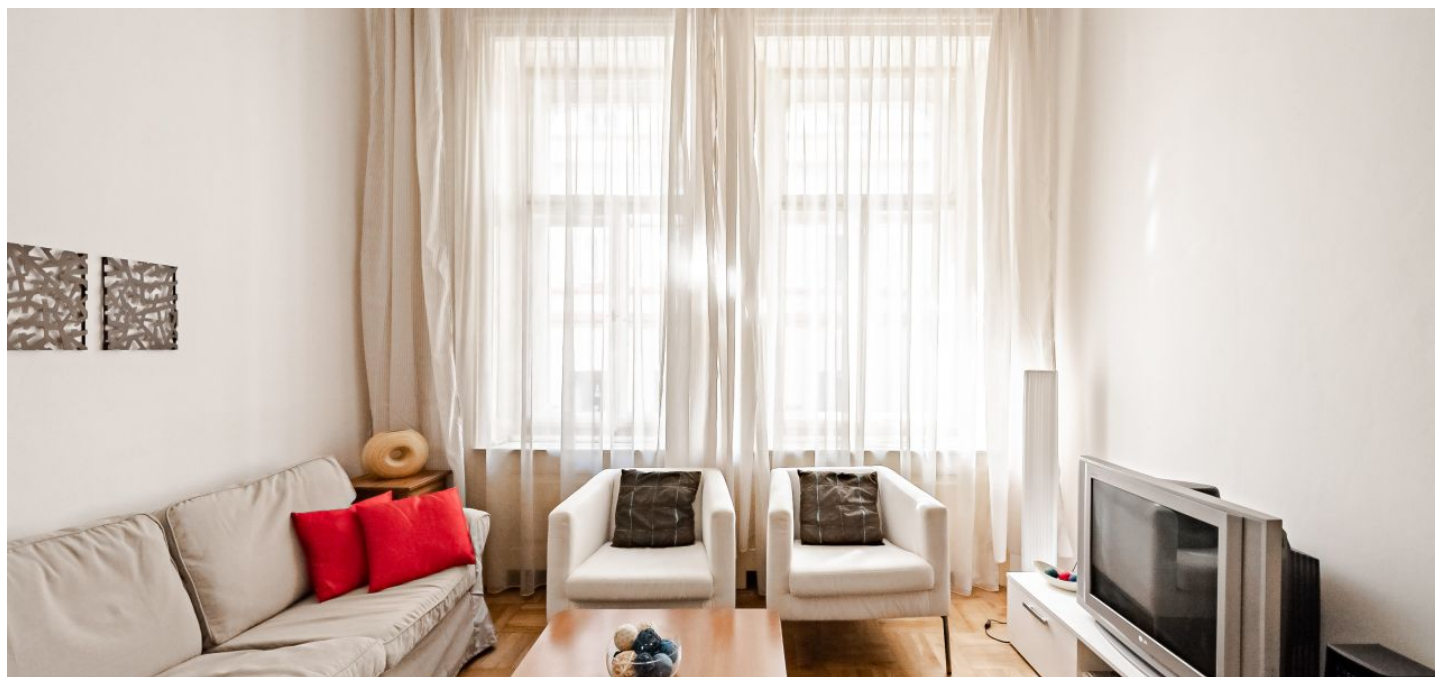

Byt 2+kk

50 m², Praha 1, Josefov, Maiselova

Pronajato