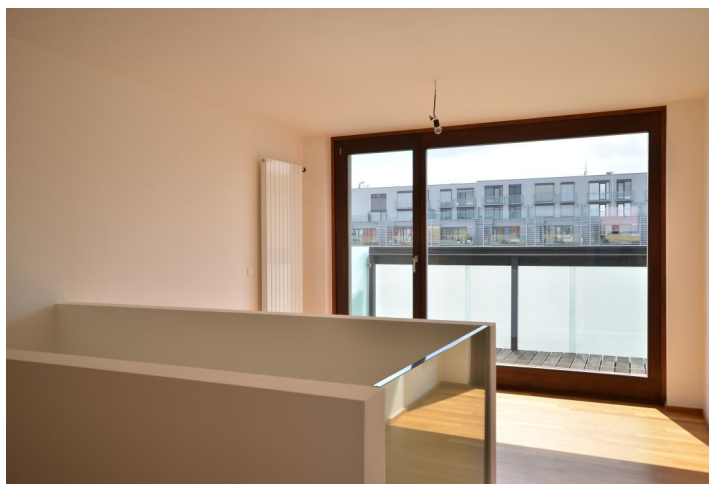

Byt 4+kk

135 m², Praha 8, Karlín, Šaldova

Prodáno

**Byt 4+kk**135 m², Praha 8, Karlín, Šaldova**Prodáno**

Celková plocha	135 m ²
Parkování	-
Sklep	-
PENB	G
Referenční číslo	8296

Trojúrovňový byt loftového stylu v 5.-7. podlaží kompletně zrevitalizovaného komplexu s výraznou architekturou a industriálním rázem. Byt v první úrovni nabízí vstupní halu, 2 ložnice a šatnu, druhá úroveň disponuje obývacím pokojem, kuchyní s jídelním prostorem, pracovnou, toaletou a ložní, ve třetí úrovni je pak otevřená galerie s ložní a komora. Kvalitní provedení a materiály. Garážové parkovací stání a sklep za příplatek 370.000 Kč bez DPH. Rezidentům je k dispozici 24 recepce s ostrahou a kamerovým systémem, společná udržovaná zahrada. Pár minut chůze ke stanici metra Křížíkova, snadná dostupnost do centra. Interiér 119,58 m², ložnice 14,93 m².

* Výměra jednotky dle občanského zákoníku.

Plocha je tvořena součtem celé plochy jednotky a ohraničená obvodovými zdmi.

Byt 4+kk

135 m², Praha 8, Karlín, Šaldova

Prodáno

Byt 4+kk

135 m², Praha 8, Karlín, Šaldova