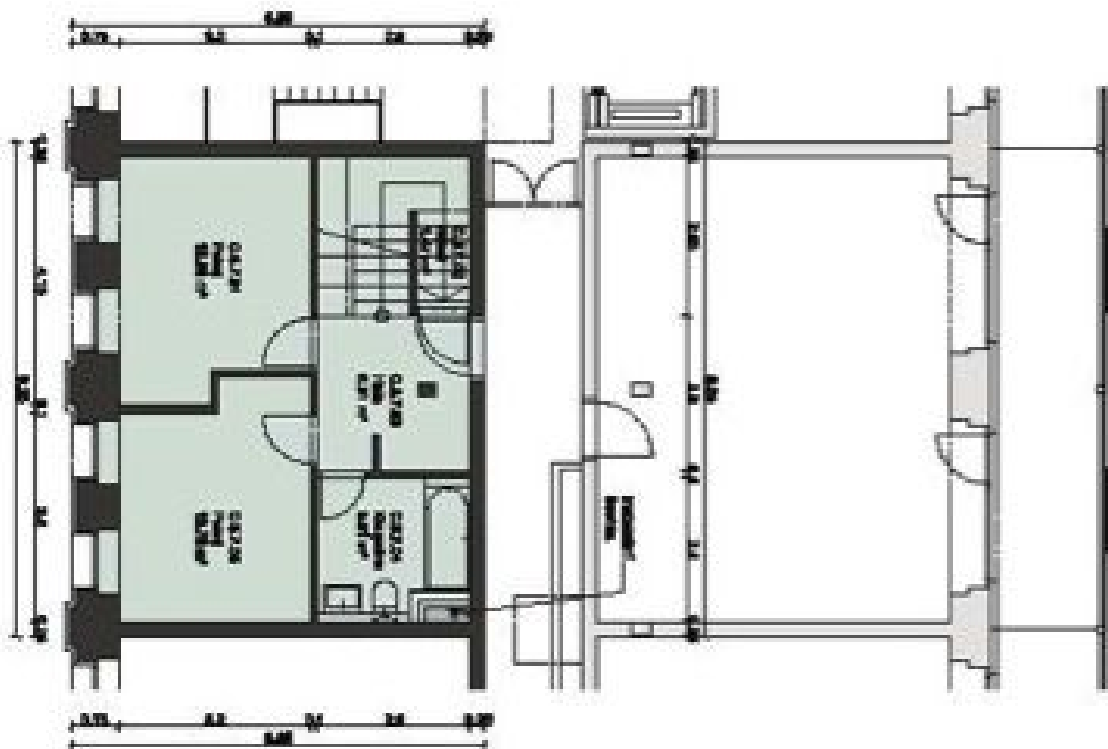

Byt 4+kk

135 m², Praha 8, Karlín, Šaldova

Prodáno

**Byt 4+kk**135 m², Praha 8, Karlín, Šaldova**Prodáno**

Celková plocha	135 m ²
Parkování	-
Sklep	-
PENB	G
Referenční číslo	8296

Trojúrovňový byt loftového stylu v 5.-7. podlaží kompletně zrevitalizovaného komplexu s výraznou architekturou a industriálním rázem. Byt v první úrovni nabízí vstupní halu, 2 ložnice a šatnu, druhá úroveň disponuje obývacím pokojem, kuchyní s jídelním prostorem, pracovnou, toaletou a ložní, ve třetí úrovni je pak otevřená galerie s ložní a komora. Kvalitní provedení a materiály. Garážové parkovací stání a sklep za příplatek 370.000 Kč bez DPH. Rezidentům je k dispozici 24 recepce s ostrahou a kamerovým systémem, společná udržovaná zahrada. Pár minut chůze ke stanici metra Křížíkova, snadná dostupnost do centra. Interiér 119,58 m², ložnice 14,93 m².

* Výměra jednotky dle občanského zákoníku.

Plocha je tvořena součtem celé plochy jednotky a ohraničená obvodovými zdmi.

Byt 4+kk

135 m², Praha 8, Karlín, Šaldova

Prodáno

Byt 4+kk

135 m², Praha 8, Karlín, Šaldova