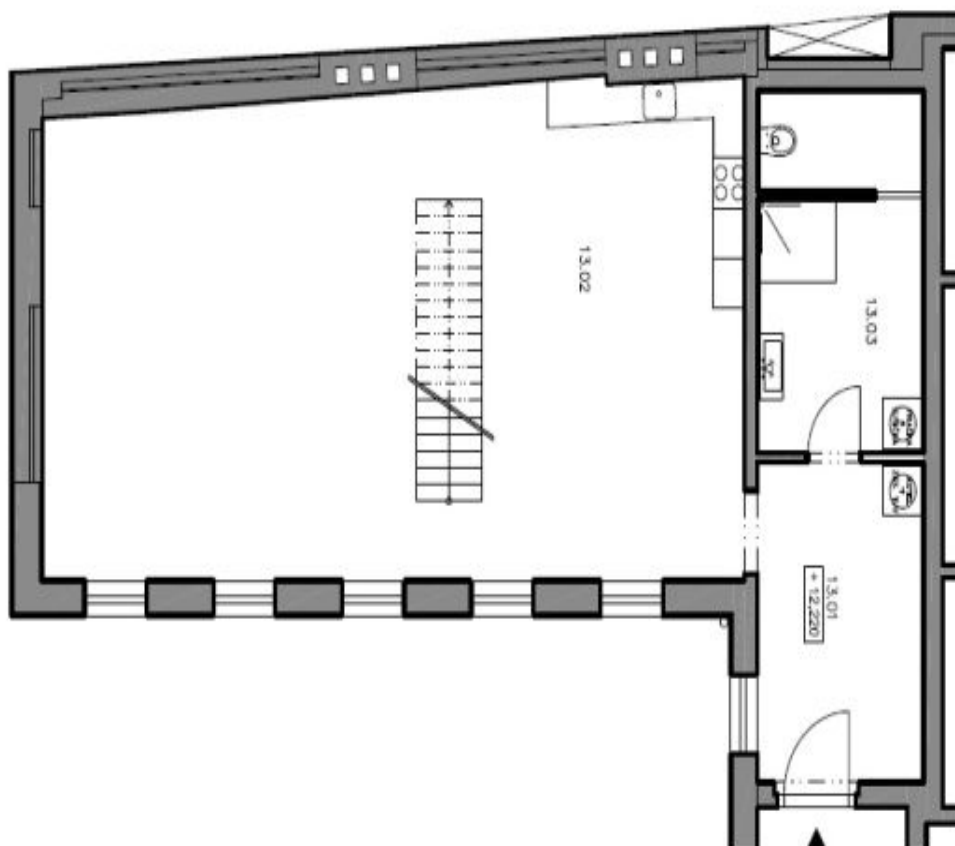

Spodní úroveň bytu tvoří světlý obývací pokoj s plně vybaveným kuchyňským koutem, koupelna se sprchovým koutem a toaletou a vstupní hala s vestavěnými skříněmi. V patře se nachází otevřená galerie s vestavěnými skříněmi, 2 ložnice a prosluněná en-suite koupelna se solitérní vanou, dvěma umyvadly a toaletou.

* Výměra jednotky dle občanského zákoníku.

Plocha je tvořena součtem celé plochy jednotky a ohraničená obvodovými zdmi.

Byt 3+kk

145 m², Praha 1, Nové Město, Opatovická

Pronajato

4.NP

5.NP