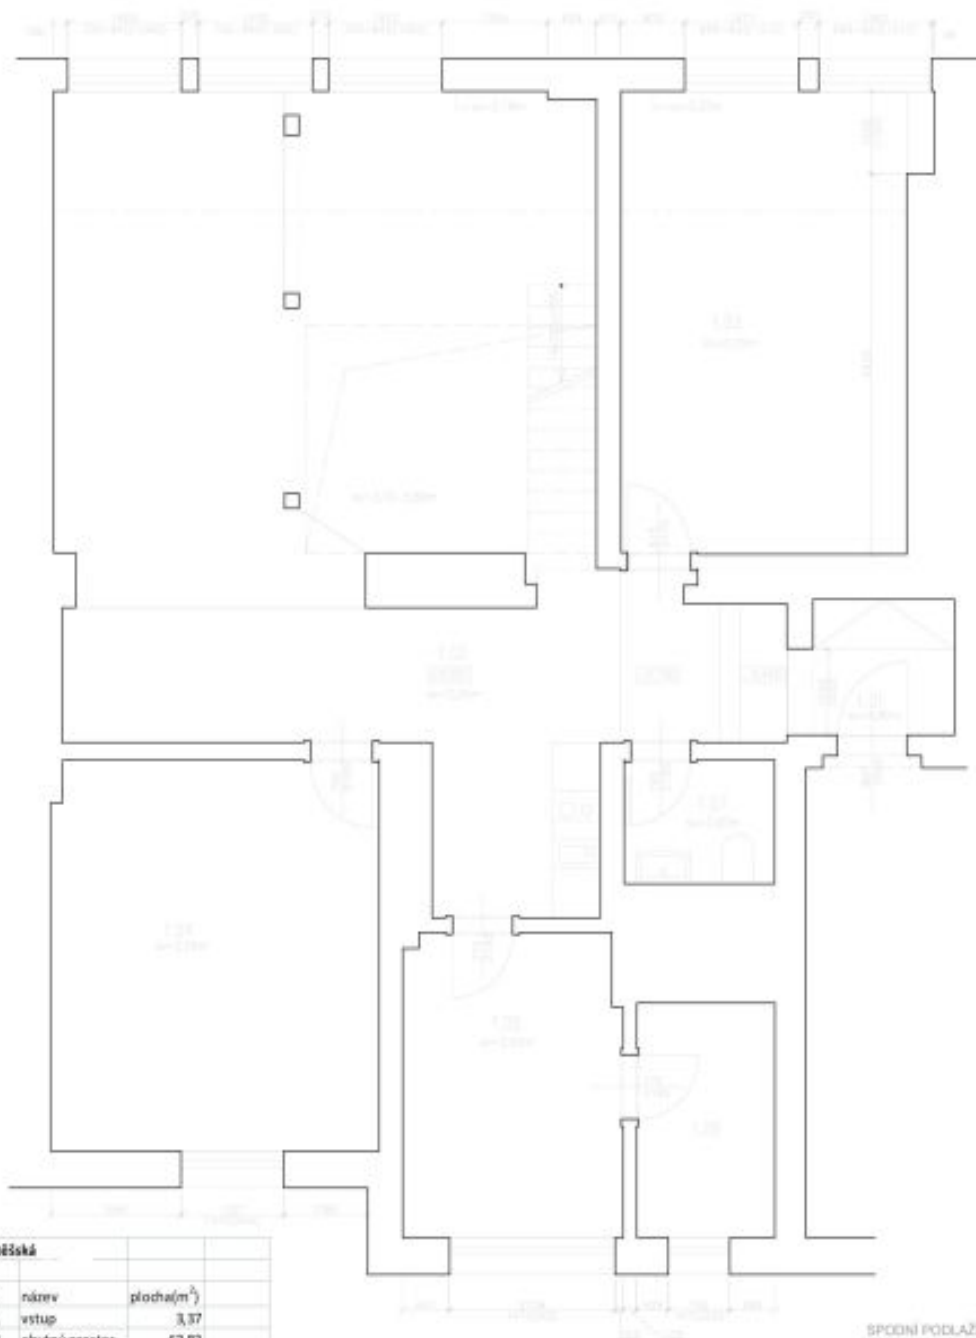

Byt 4+kk

154 m², Praha 1, Nové Město, Vojtěšská

Pronajato

Byt 4+kk

154 m², Praha 1, Nové Město, Vojtešská

Pronajato

Celková plocha	168 m ²
Podlahová plocha*	154 m ²
Terasa	14 m ²
Parkování	-
Sklep	-
PENB	G
Referenční číslo	8261
K dispozici od	Immediately

Ve spodní úrovni bytu se nachází otevřený obývací pokoj, malý moderní kuchyňský kout, 3 ložnice, jedna s pracovní/šatnou, toaleta a vstupní chodba s vestavěnými skříněmi. V patře je 1 ložnice s částečně prosklenou stěnou a vstupem na terasu s výhledem na okolní střechy historických budov, malá kuchyňka v chodbě a koupelna se sprchovým koutem a toaletou.

* Výměra jednotky dle občanského zákoníku.

Plocha je tvořena součtem celé plochy jednotky a ohraničená obvodovými zdmi.

**Byt 4+kk**154 m², Praha 1, Nové Město, Vojtěšská**Pronajato**

Vojtěšská		
kód	název	plocha(m ²)
1.01	vstup	3,37
1.02	obytný prostor	62,82
1.03	pokoj	21,12
1.04	pokoj	20,09
1.05	pokoj	10,39
1.06	šatna	5,09
1.07	toaleta	2,92
1.08	chodba	5,12
1.09	pokoj	18,24
1.10	koupelna	3,21
suma		152,37 m²
terasy a balkony		
1.11	terasa	14,12 m ²