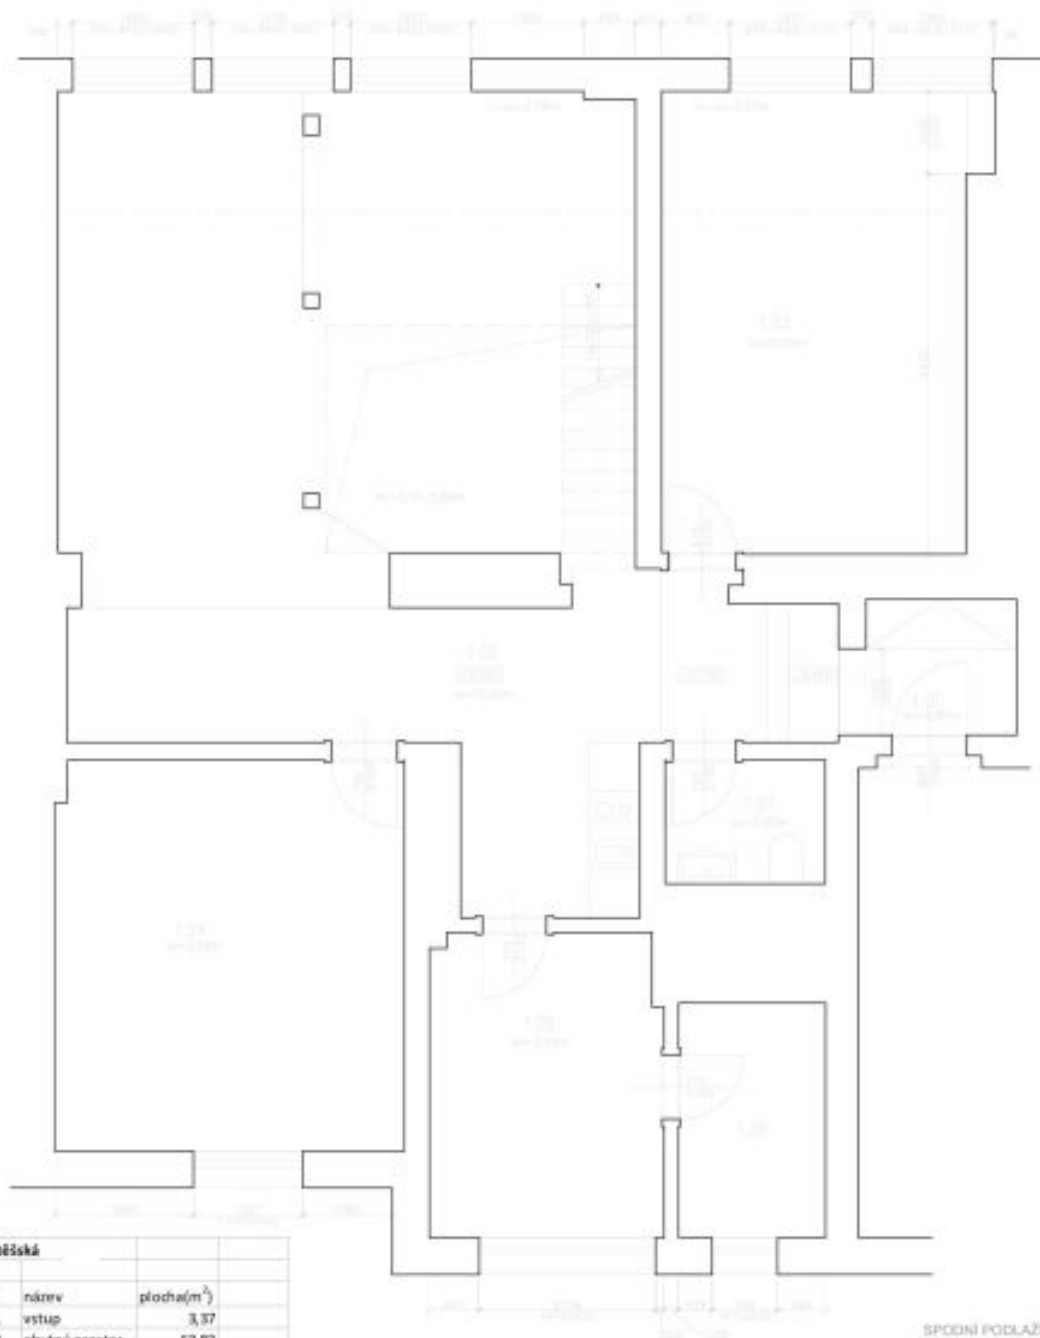

Ve spodní úrovni bytu se nachází otevřený obývací pokoj, malý moderní kuchyňský kout, 3 ložnice, jedna s pracovní/šatnou, toaleta a vstupní chodba s vestavěnými skříněmi. V patře je 1 ložnice s částečně prosklenou stěnou a vstupem na terasu s výhledem na okolní střechy historických budov, malá kuchyňka v chodbě a koupelna se sprchovým koutem a toaletou.

* Výměra jednotky dle občanského zákoníku.

Plocha je tvořena součtem celé plochy jednotky a ohraničená obvodovými zdmi.

**Byt 4+kk**154 m², Praha 1, Nové Město, Vojtěšská**Pronajato**

Vojtěšská		
kód	název	plocha(m ²)
1.01	vstup	3,37
1.02	obytný prostor	62,82
1.03	pokoj	21,12
1.04	pokoj	20,09
1.05	pokoj	10,39
1.06	šatna	5,09
1.07	toaleta	2,92
1.08	chodba	5,12
1.09	pokoj	18,24
1.10	koupelna	3,21
suma		152,37 m²
terasy a balkony		
1.11	terasa	14,12 m ²