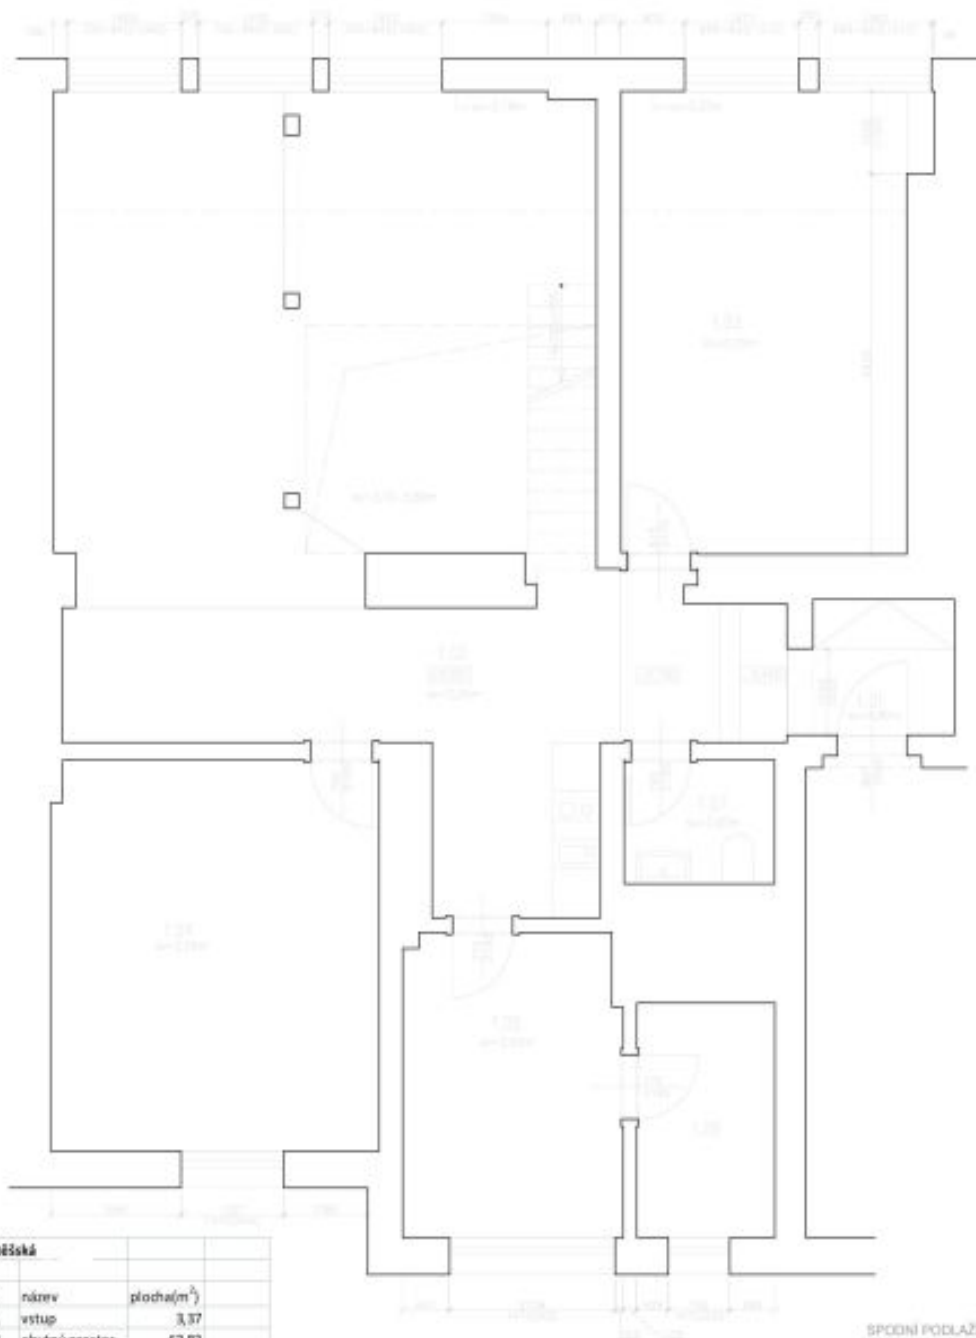

Byt 4+kk

154 m², Praha 1, Nové Město, Vojtěšská

Pronajato

Byt 4+kk

154 m², Praha 1, Nové Město, Vojetěská

Pronajato

Celková plocha	168 m ²
Podlahová plocha*	154 m ²
Terasa	14 m ²
Parkování	-
Sklep	-
PENB	G
Referenční číslo	8261
K dispozici od	lhned

Ve spodní úrovni bytu se nachází otevřený obývací pokoj, malý moderní kuchyňský kout, 3 ložnice, jedna s pracovní/šatnou, toaleta a vstupní chodba s vestavěnými skříněmi. V patře je 1 ložnice s částečně prosklenou stěnou a vstupem na terasu s výhledem na okolní střechy historických budov, malá kuchyňka v chodbě a koupelna se sprchovým koutem a toaletou.

* Výměra jednotky dle občanského zákoníku.

Plocha je tvořena součtem celé plochy jednotky a ohraničená obvodovými zdmi.

**Byt 4+kk**154 m², Praha 1, Nové Město, Vojtěšská**Pronajato**

Vojtěšská		
kód	název	plocha(m ²)
1.01	vstup	3,37
1.02	obytný prostor	62,82
1.03	pokoj	21,12
1.04	pokoj	20,09
1.05	pokoj	10,39
1.06	šatna	5,09
1.07	toaleta	2,92
1.08	chodba	5,12
1.09	pokoj	18,24
1.10	koupelna	3,21
suma		152,37 m²
terasy a balkony		
1.11	terasa	14,12 m ²