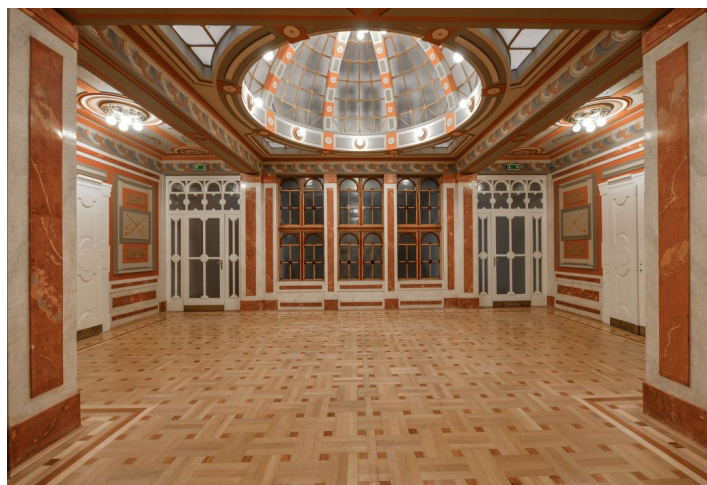

Kancelářské prostory

Praha 1, Nové Město, Na Poříčí

Pronajato