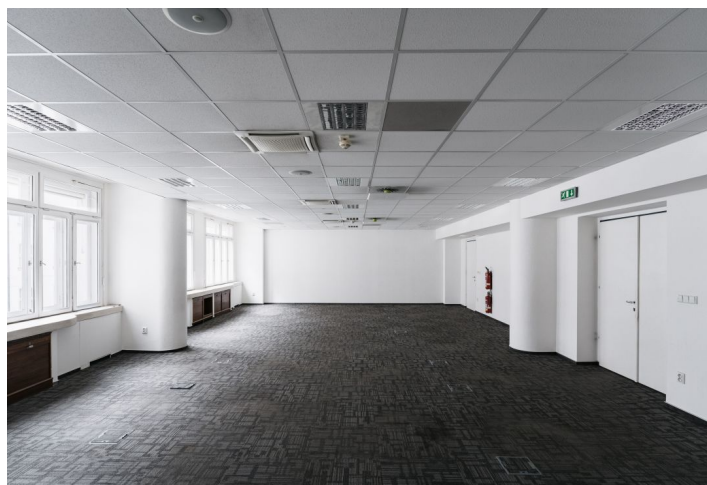

Kancelářské prostory

Praha 1, Nové Město, Na Poříčí

Pronajato