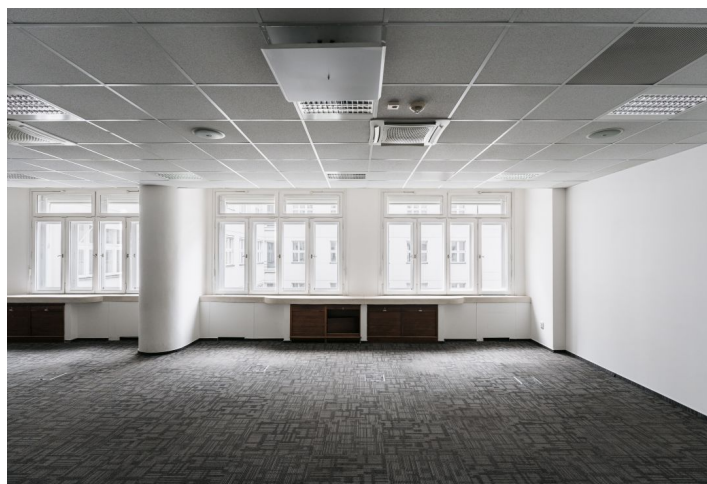

Kancelářské prostory

Praha 1, Nové Město, Na Poříčí

Pronajato