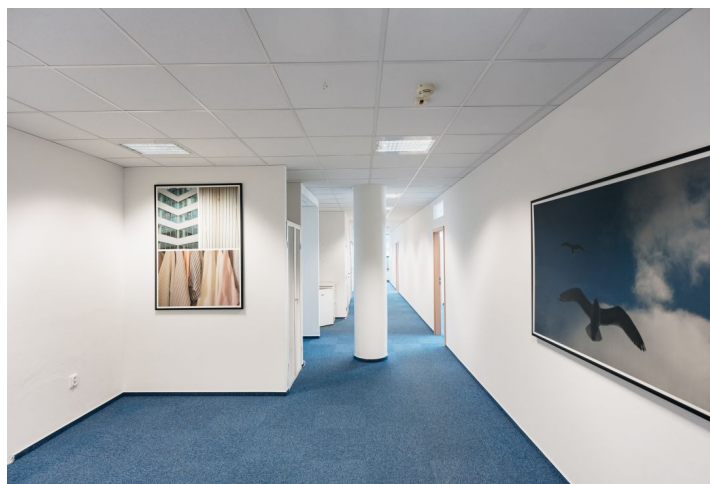

Kancelářské prostory

Praha 1, Nové Město, Na Poříčí

Pronajato