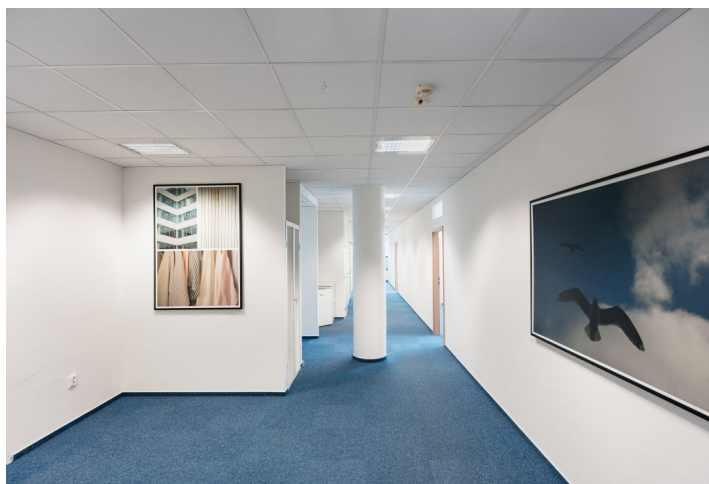

Kancelářské prostory

Praha 1, Nové Město, Na Poříčí

Pronajato