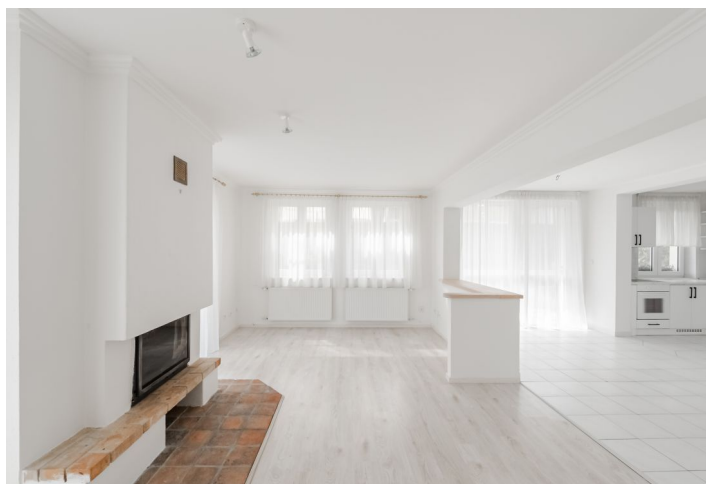

Rodinný dům 6+kk

190 m², Praha-západ, Horoměřice, Za Špejcharem

Pronajato