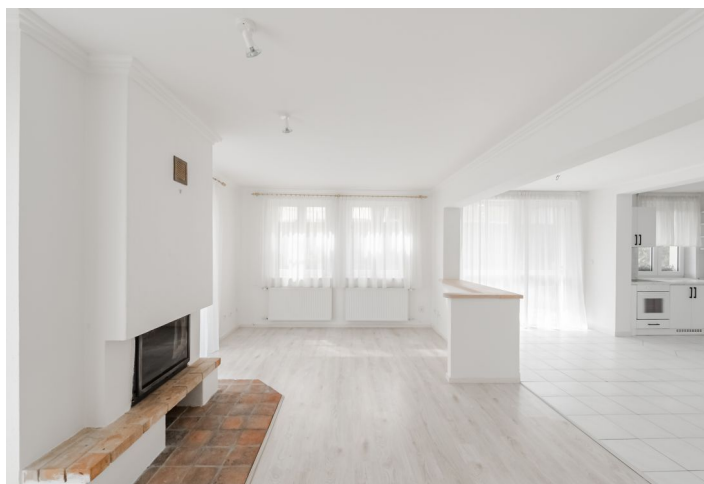

Rodinný dům 6+kk

190 m², Praha-západ, Horoměřice, Za Špejcharem

Pronajato