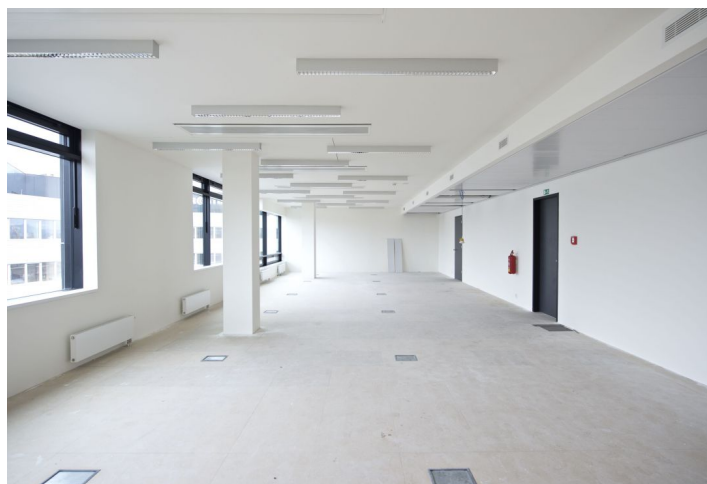

Kancelářské prostory

Praha 8, Libeň, Voctářova

Pronajato