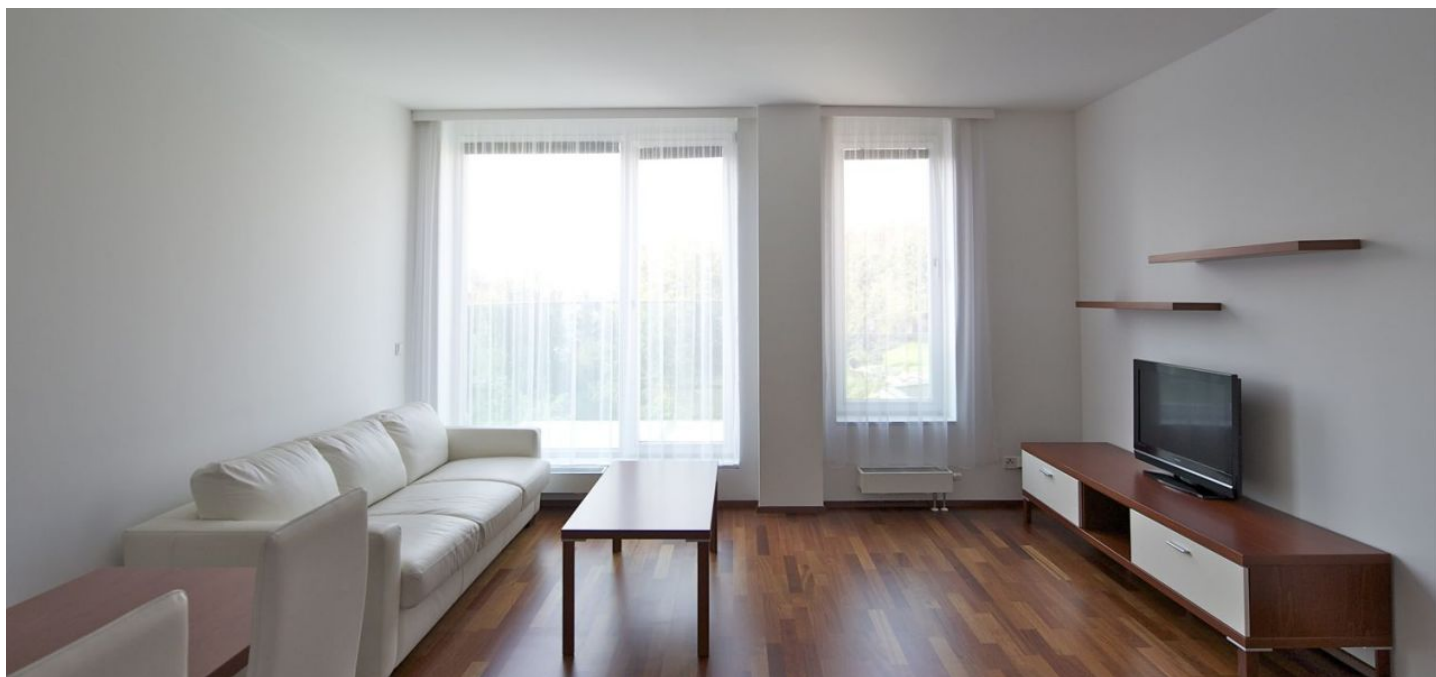

Byt 2+kk

65 m², Praha 5, Smíchov, Švédská

Pronajato