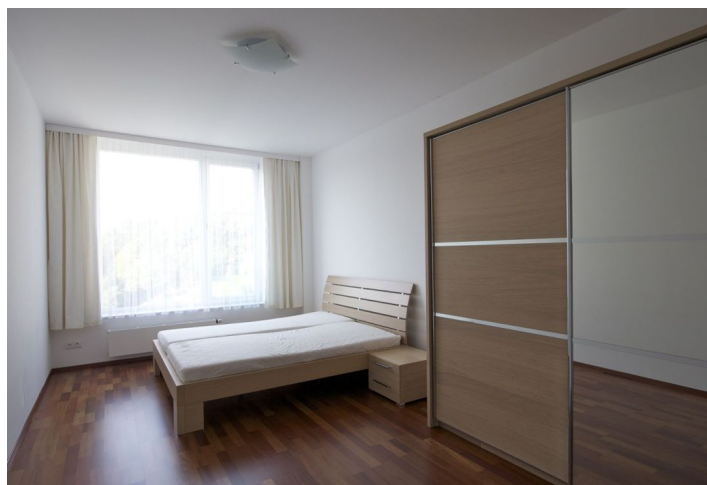

Byt 2+kk

65 m², Praha 5, Smíchov, Švédská

Pronajato