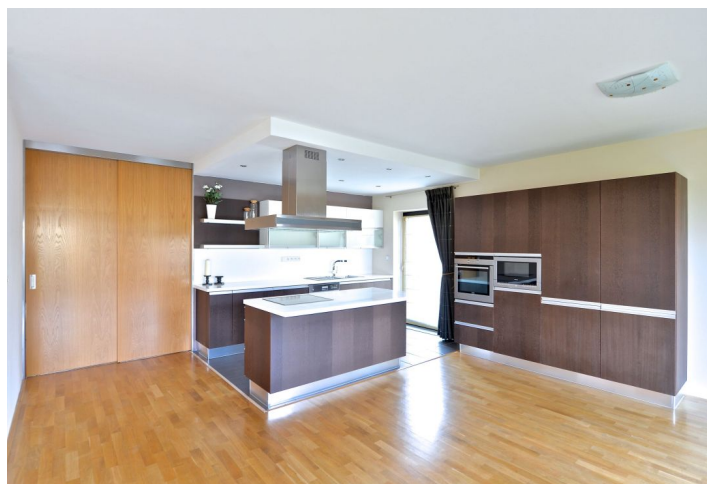

Byt 4+kk

120 m², Praha 6, Vokovice, Nobelova

Pronajato