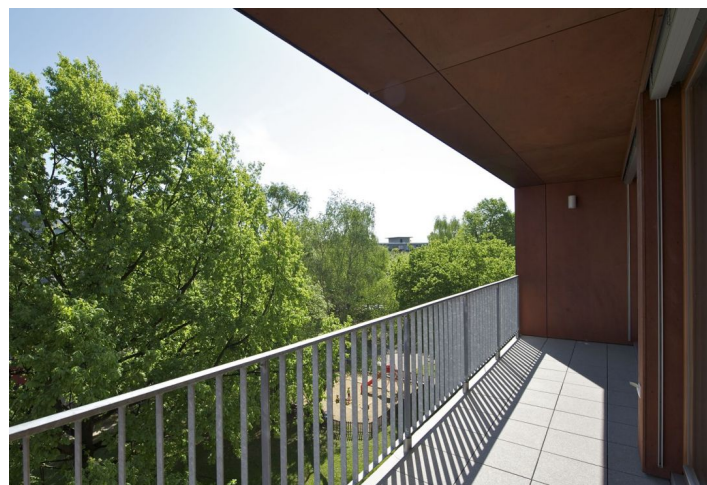

Byt 2+kk

Pronajato

68 m², Praha 6, Petřiny, Brunclíkova