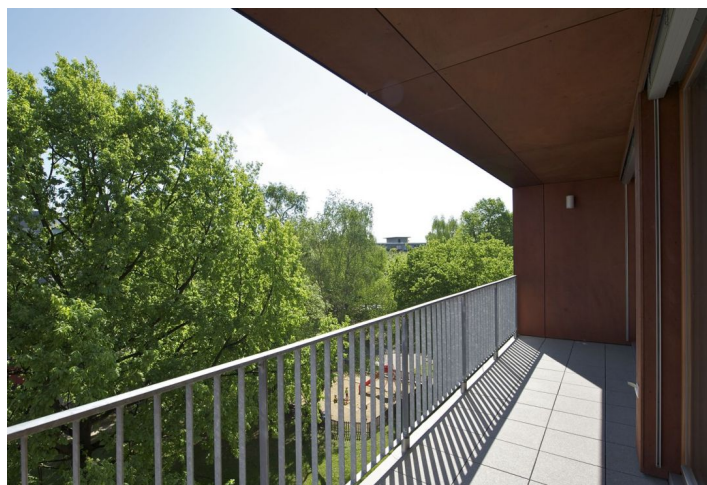

Byt 2+kk

68 m², Praha 6, Petřiny, Brunclíkova

Pronajato