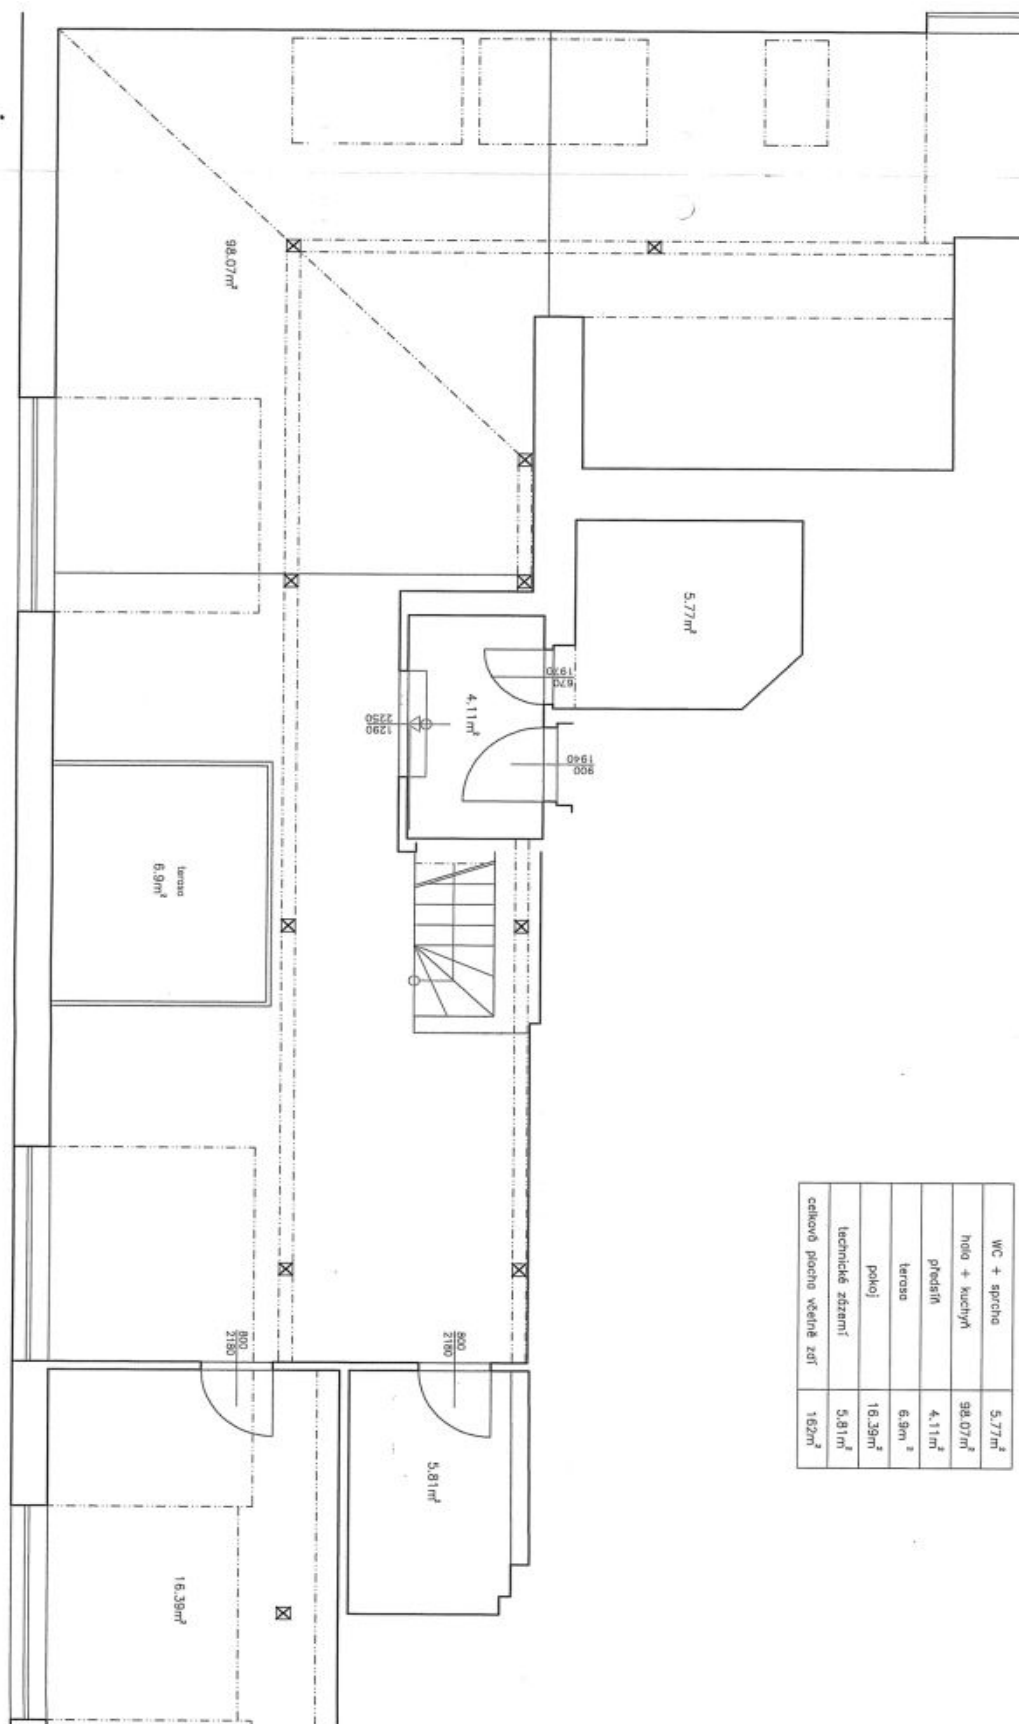

Byt 5+kk

260 m², Praha 6, Bubeneč, Eliášova

Prodáno

Byt 5+kk

260 m², Praha 6, Bubeneč, Eliášova

Prodáno

Celková plocha	260 m ²
Parkování	-
Sklep	-
PENB	G
Referenční číslo	7918

Nadstandardní dvouúrovňový byt se 2 terasami, 4 ložnicemi, 3 koupelnami a saunou ve velmi klidné části Prahy 6 - Bubeneče, v těsné blízkosti parku Stromovka a v oblasti s řadou vyhlášených restaurací a obchodů. Byt nabízí vstupní halu s koupelnou, velký otevřený obývací prostor s terasou, technické zázemí a jednu ložnici v nižším podlaží. Ve vyšším podlaží se nacházejí 3 ložnice (2 z toho s vlastní šatnou), 2 koupelny, sauna a prostorná slunná terasa (12 m²). Interiér 242 m², terasy 18 m². Parkování k pronájmu.

* Výměra jednotky dle občanského zákoníku.

Plocha je tvořena součtem celé plochy jednotky a ohraničená obvodovými zdmi.

Byt 5+kk

260 m², Praha 6, Bubeneč, Eliášova

Prodáno

WC + sprcha	5,77m ²
jídlo + kuchyň	98,07m ²
obývací	4,11m ²
terasa	6,9m ²
pokoj	16,39m ²
technické zřízeni	5,81m ²
celková plocha včetně zdf	162m ²

Byt 5+kk

260 m², Praha 6, Bubeneč, Eliášova

Prodáno