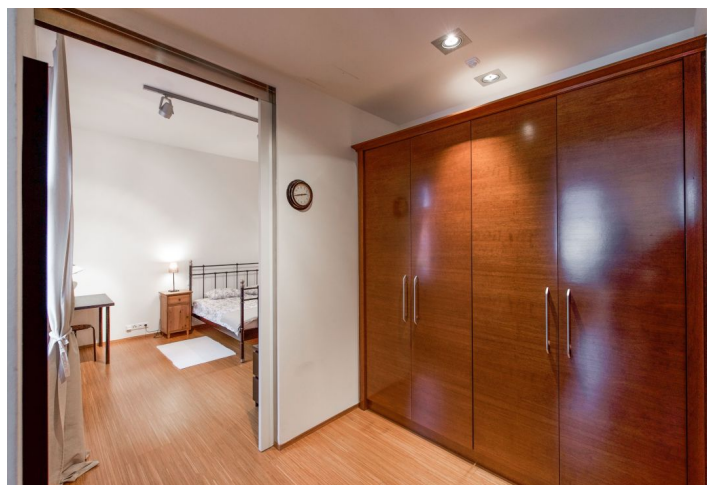

Byt 2+kk

60 m², Praha 1, Nové Město, Truhlářská

Pronajato