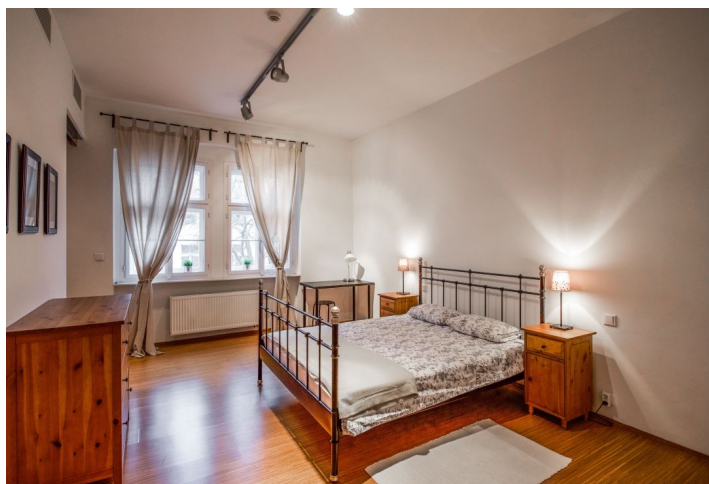

Byt 2+kk

60 m², Praha 1, Nové Město, Truhlářská

Pronajato