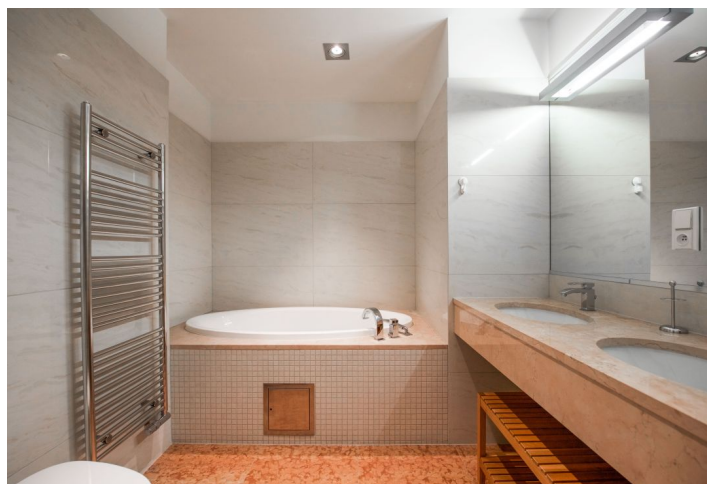

Byt 2+kk

60 m², Praha 1, Nové Město, Truhlářská

Pronajato